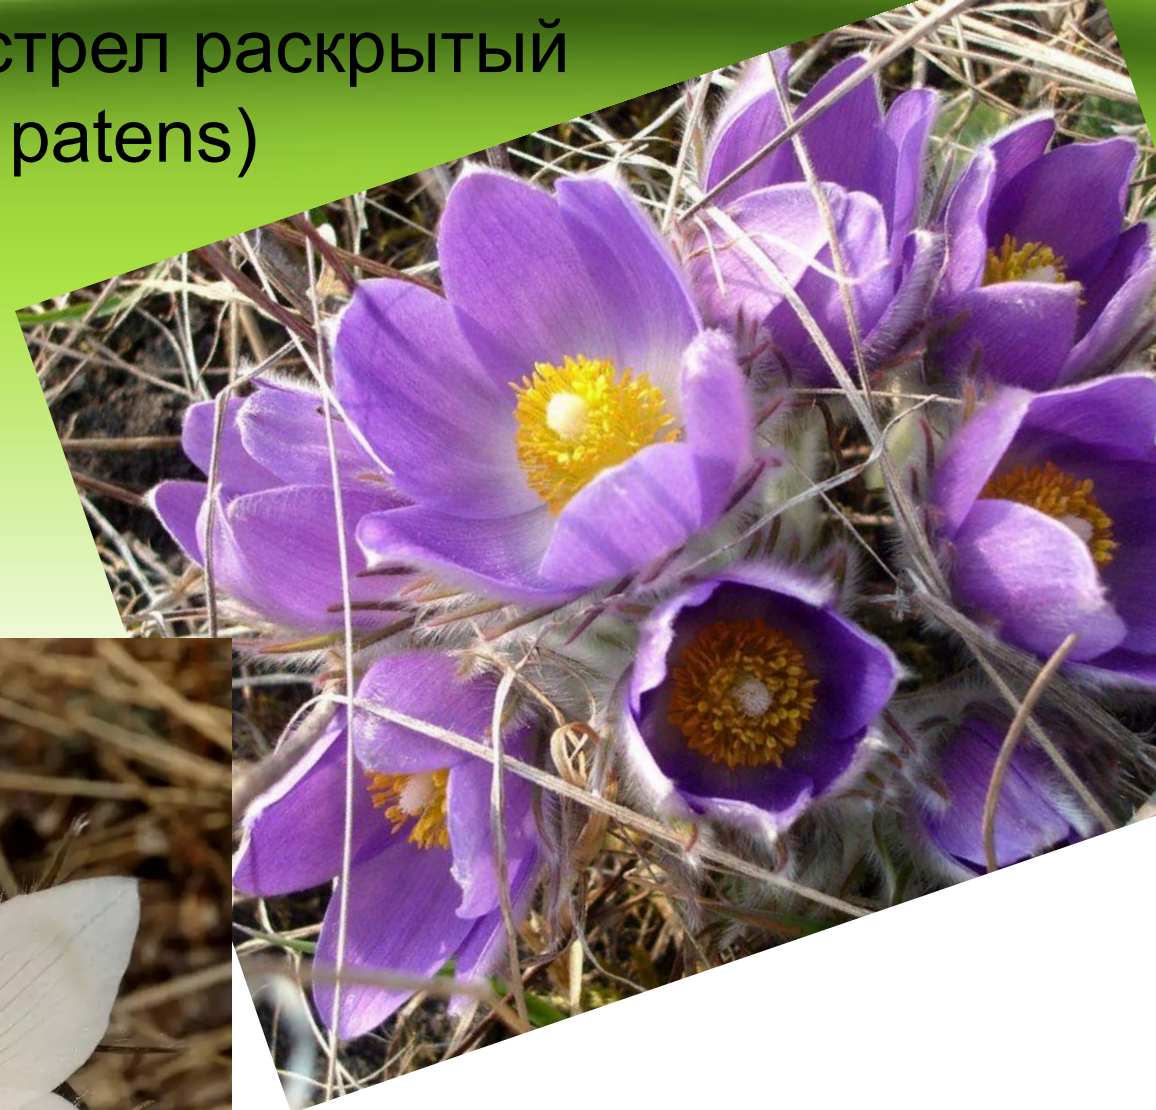

НЕОБЫЧНЫЕ РАСТЕНИЯ КРАСНОЙ КНИГИ РЕСПУБЛИКИ БЕЛАРУСЬ

Сон-трава, она же Прострел раскрытый
(лат. *Pulsatilla patens*)

Орхидея-призрак или Надбородник безлистный (лат. *Epipogium aphyllum*)

Подснежник или Галантус снежный
(лат. *Galanthus nivalis*)

Пыльцеголовник красный
(лат. *Cephalanthera rubra*)