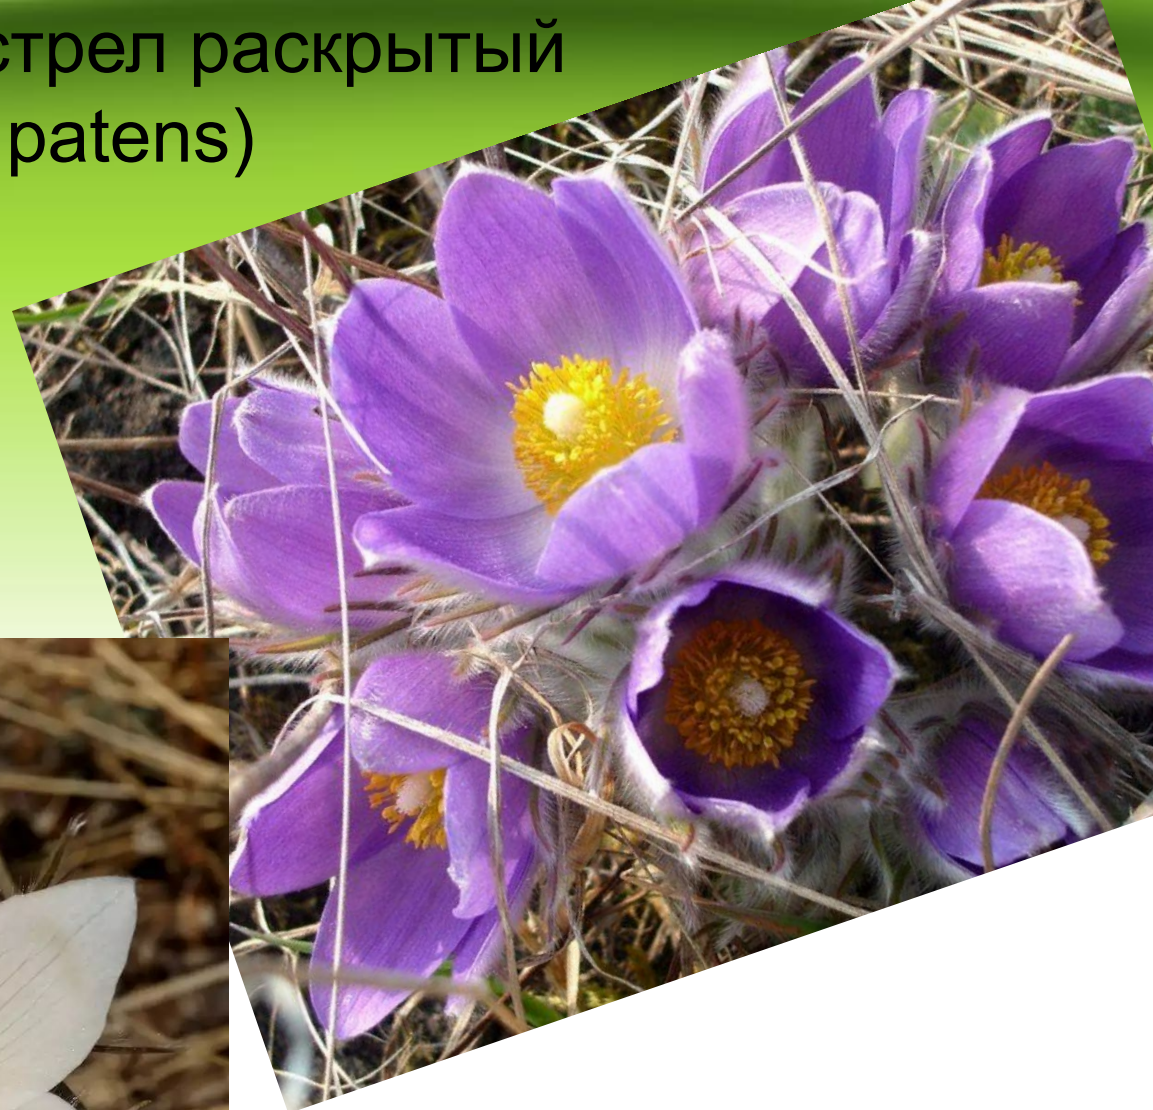

НЕОБЫЧНЫЕ РАСТЕНИЯ КРАСНОЙ КНИГИ РЕСПУБЛИКИ БЕЛАРУСЬ

Сон-трава, она же Прострел раскрытый
(лат. *Pulsatilla patens*)

Орхидея-призрак или Надбородник безлистный (лат. *Epipogium aphyllum*)

Подснежник или Галантус снежный
(лат. *Galanthus nivalis*)

Пыльцеголовник красный
(лат. *Cephalanthera rubra*)