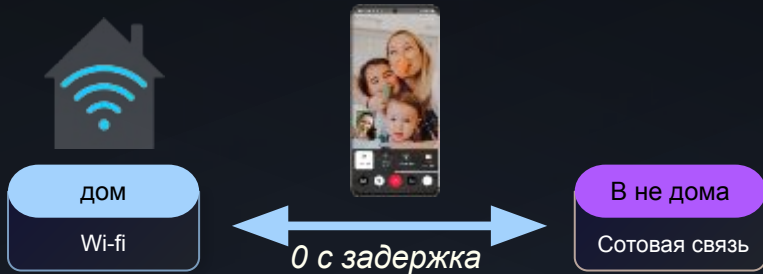

※ Слот MicroSD
недоступен

Сверхбыстрый Wi-Fi

Быстро за пределами любого ограничения скорости

01

Быстро и без проблем

- **Первый в мире Wi-Fi 6E** ^{S2}_{1U}
 ↓ Максимальная загрузка **2,4 Гбит /**
 с
- **Подключите 4Sure**
- - Видеозвонки без отключения (Wifi Cellular)
 ※ Google Duo, Cisco, WebEx, etc.

02

Более удобно

- **Стабильный Wi-Fi** сетевой гид
 - Обмен информацией с другими устройствами Galaxy, подключенными к Wi-Fi
 - Всплывающий запрос, отправленный друзьям для автоматического подключения к Wi-Fi
 - Доступно, когда пользователь находится в «списке контактов» друга.
2. Экран мобильного телефона друга включен.