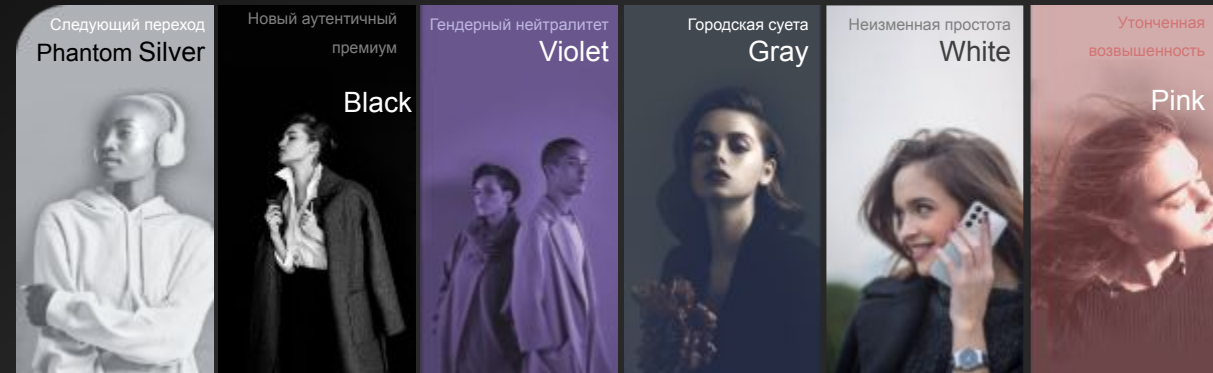

02

Цвет палитры жизни

- Цвета, отражающие разные образы жизни

Материал и отделка

Новая идентичность, основанная на смелом наследии

01

Отделка премиум-класса

- Идеальное сочетание со всеми цветами
- Уникальное прикосновение и ощущение благодаря контрастным материалам: матовый и глянцевый