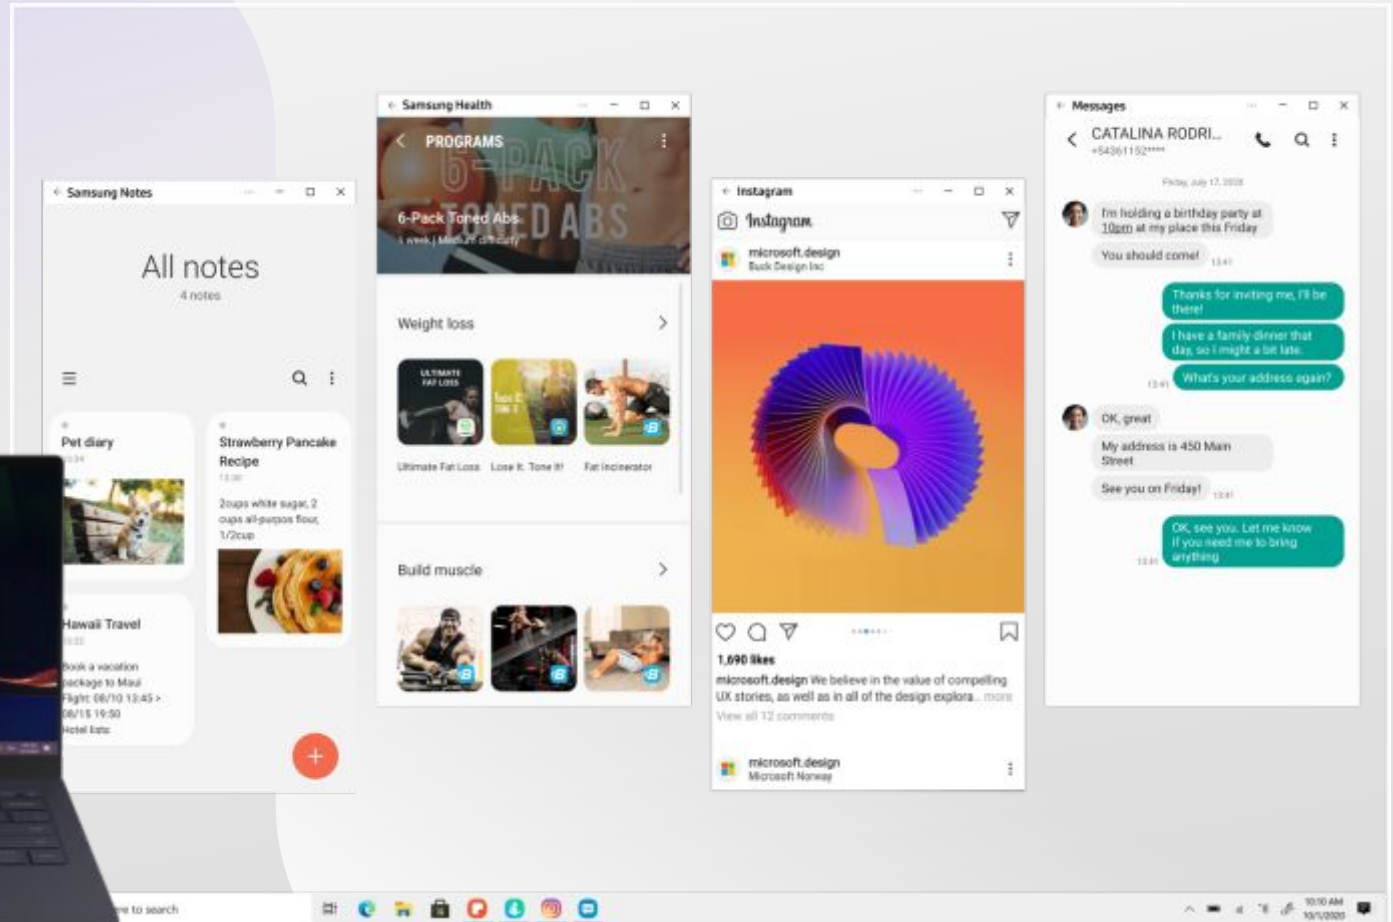

# Связь с Windows

Безупречное взаимодействие между ПК и мобильными устройствами

01

## Связь Windows

- Простое / легкое соединение с ПК
- Несколько приложений для Android в Windows-Максимум 6 окон (5 приложений + 1 зеркальное окно)

Ваш телефонный компаньон