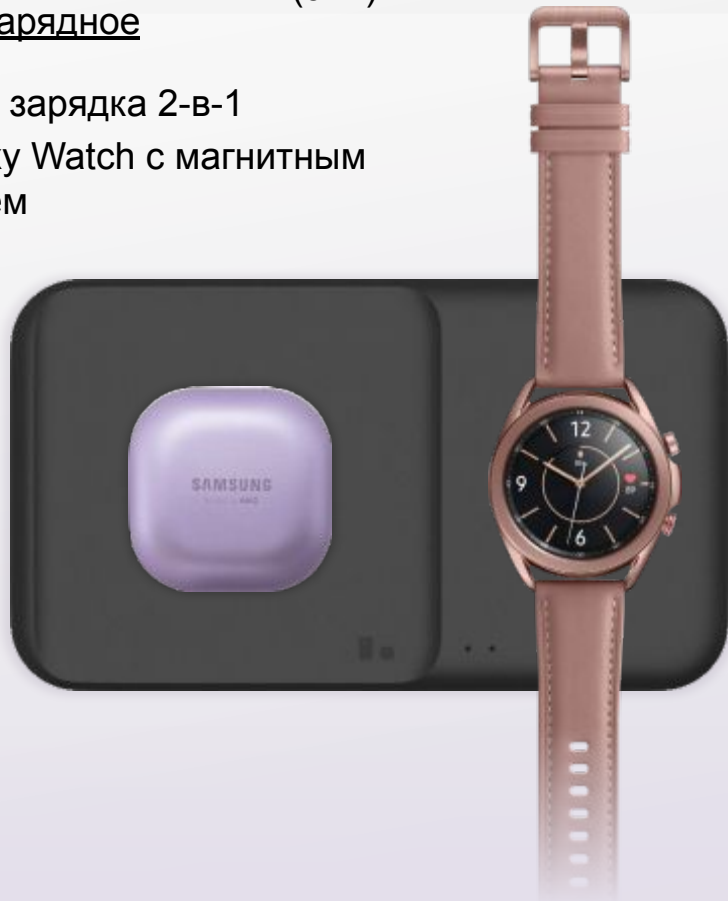

Аксессуары

- Беспроводное Зарядное Устройство Duo (9Вт)
  - Беспроводная зарядка 2-в-1
  - Зарядка Galaxy Watch с магнитным выравниванием