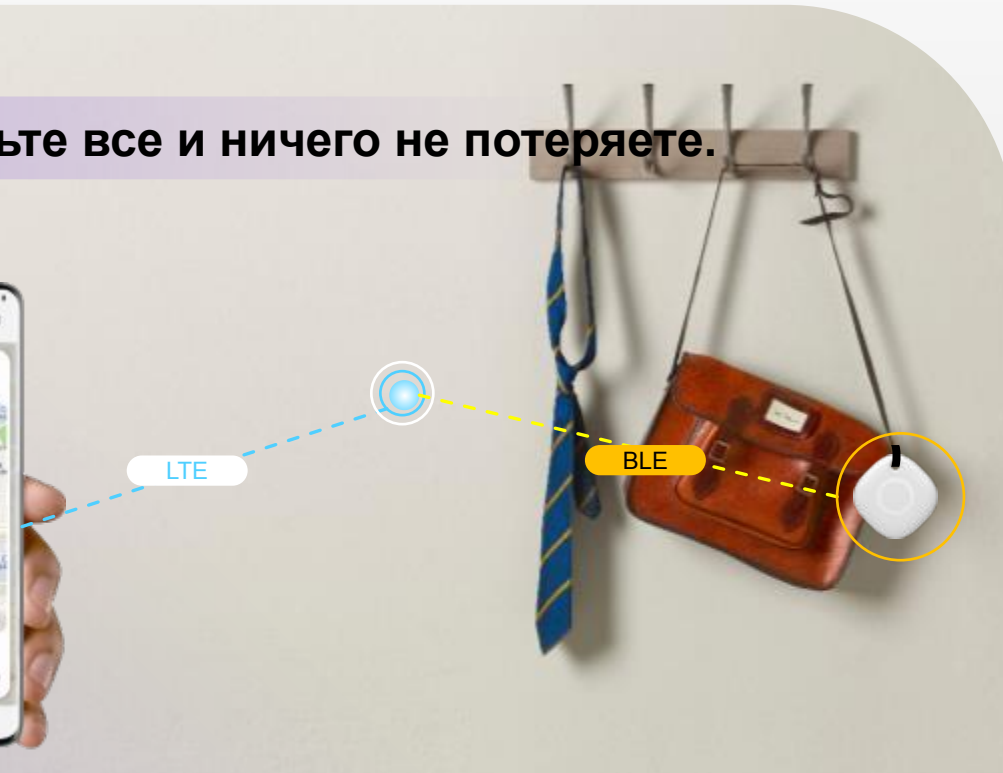

Smart Tag

Отметьте это. Найдите это. Просто умный

01

Отметьте все и ничего не потеряете.