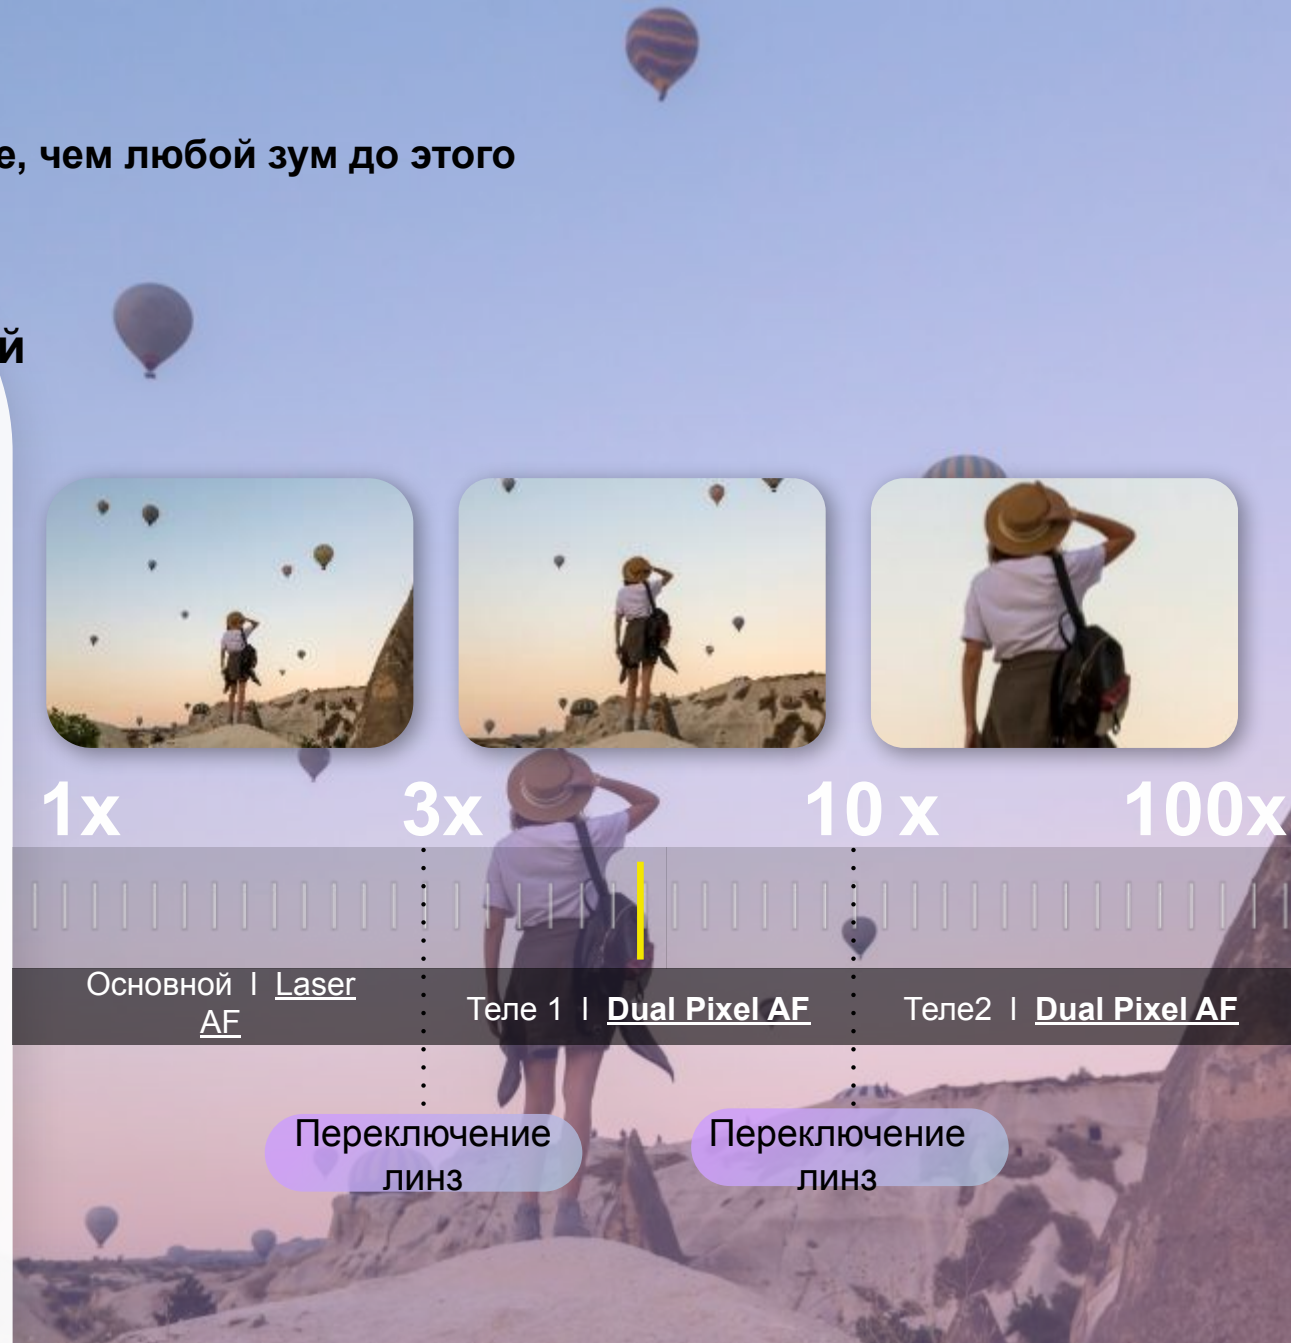

2. Space Zoom

S2
1U

Новая система объектива с двойным зумом. Быстрее, резче, чем любой зум до этого

01 Новый 100-кратный зум с высокой детализацией

- Двойной телеобъектив: Оптический 3x + Оптический 10x (сложенный вдвое)
- - Переключение объектива в указанном диапазоне

02 увеличения Автофокусировка

- Точная фокусировка с помощью Laser AF и Dual Pixel AF на каждом диапазоне увеличения
- Макросъемка крупным планом: Быстрое переключение на сверхширокий объектив при захвате в пределах 10 см

(Dual Pixel AF)

※ Laser AF: Анализирует время, необходимое для возвращения лазера
Dual Pixel AF: Расширение автофокуса фазового детектирования (PDAF) Каждый отдельный пиксель на датчике используется для PDAF. Каждый пиксель разделен на два фотодиода, по одному слева и справа.