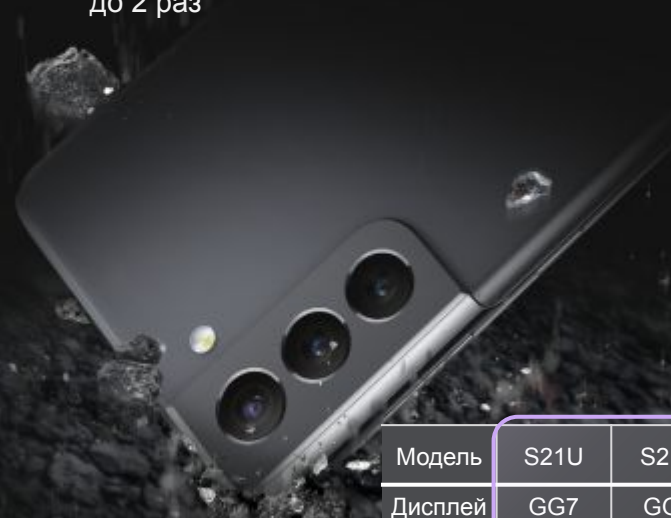

## Самое прочное стекло на Galaxy

- На 25% прочнее, в 2 раза устойчивее к царапинам
  - ※ В лабораторных тестах GG7 (Gorilla Glass Victus)
    - выдержал падения с высоты до 2 метров (GG6: 1 метр)
    - превосходит GG6 с повышением устойчивости к царапинам до 2 раз