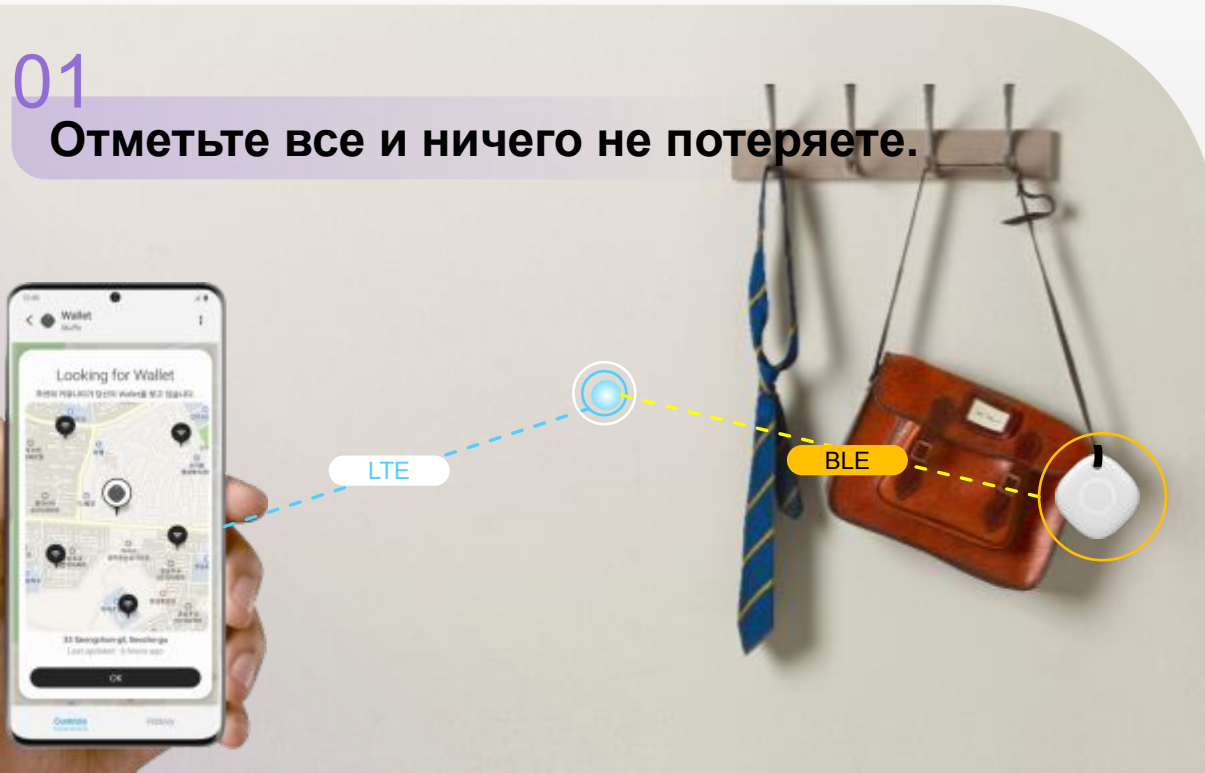

Отслеживание пульса в реальном времени на телевизоре с помощью Galaxy Watch

※ Image simulated

Confidential

02

Samsung DeX

- Беспроводное соединение с телевизором

- Бесплатное использование мобильного телефона при воспроизведении контента с мобильного телефона на TV

※ Беспроводное соединение Samsung DeX с телевизором: до QHD (2560 x 1440)
Smart View (зеркальное отображение): до FHD

Wi-fi Direct

※ Доступно для телевизоров Samsung 4K / 8K, выпущенных после '17 (поддержка подключения Wi-Fi 5 ГГц)

Smart Tag

Smart Tag

Отметьте это. Найдите это. Просто умный

01

Отметьте все и ничего не потеряете.

Сценарий

Когда ты потерял свой предмет

Confidential

Помощник по поиску вещей.
Смарт-тег (BLE) / Смарт-тег плюс (BLE + UWB)
2021.2

02

Основные характеристики

Легко найти

- Найти с помощью громкого звонка (в диапазоне BLE)
- Найти на временной шкале (история на карте за весь день)
- ✳ Galaxy Find Network