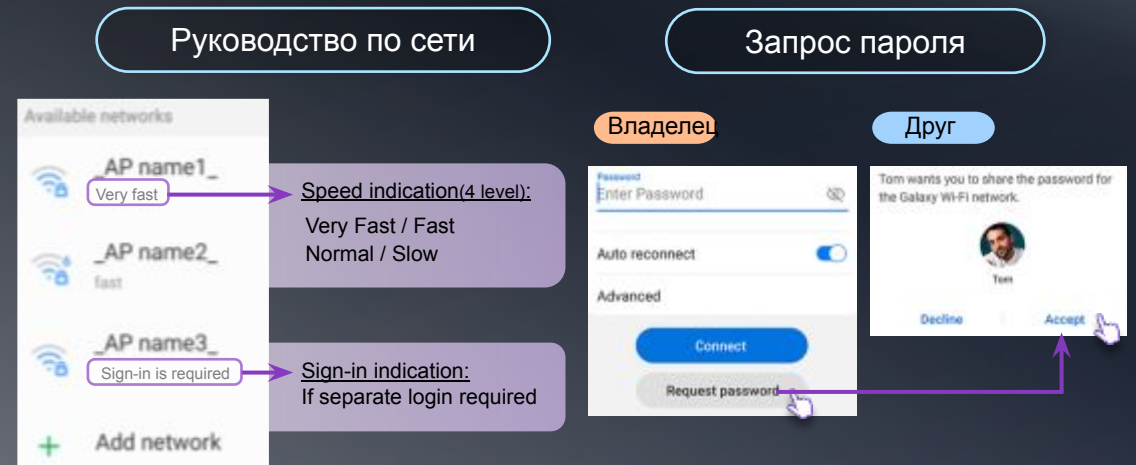

※ Слот MicroSD
недоступен

Сверхбыстрый Wi-Fi

Быстро за пределами любого ограничения скорости

01

Быстро и без проблем

- **Первый в мире Wi-Fi 6E** ^{S2}_{1U}
 ↓ Максимальная загрузка **2,4 Гбит /**
 с
- **Подключите 4Sure**
- - Видеозвонки без отключения (Wifi Cellular)
 ※ Google Duo, Cisco, WebEx, etc.

02

Более удобно

- **Стабильный Wi-Fi** сетевой гид
 - Обмен информацией с другими устройствами Galaxy, подключенными к Wi-Fi
 - Всплывающий запрос, отправленный друзьям для автоматического подключения к Wi-Fi
 - Доступно, когда пользователь находится в «списке контактов» друга.
2. Экран мобильного телефона друга включен.