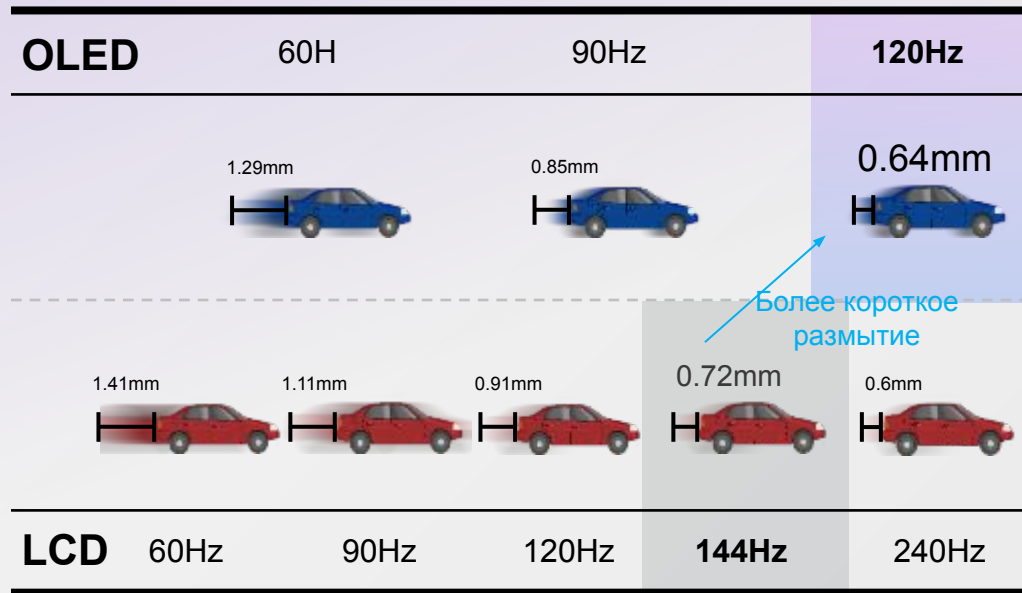

10~120Г

48~120Гц

- Минимальное потребление батареи (более длительное время использования)

120Гц

60Гц

120 обновлений за 1 секунду

✂️ OLED 120Hz vs. LCD 144Hz

01

Более короткая продолжительность размытия изображения

* Смоделирован с помощью дисплея FHD + с диагональю 6,67 дюйма

02

Более короткое время отклика

- Быстрее, более плавное воспроизведение с меньшим MPRT

* MPRT-время отклика границы изображения на изменение его яркости до 10~90%

Яркие впечатления от просмотра

01 Очень яркий дисплей Galaxy с динамическим AMOLED 2X

AMOLED

Точная цветопередача

Яркость

Улучшенная видимость на открытом воздухе