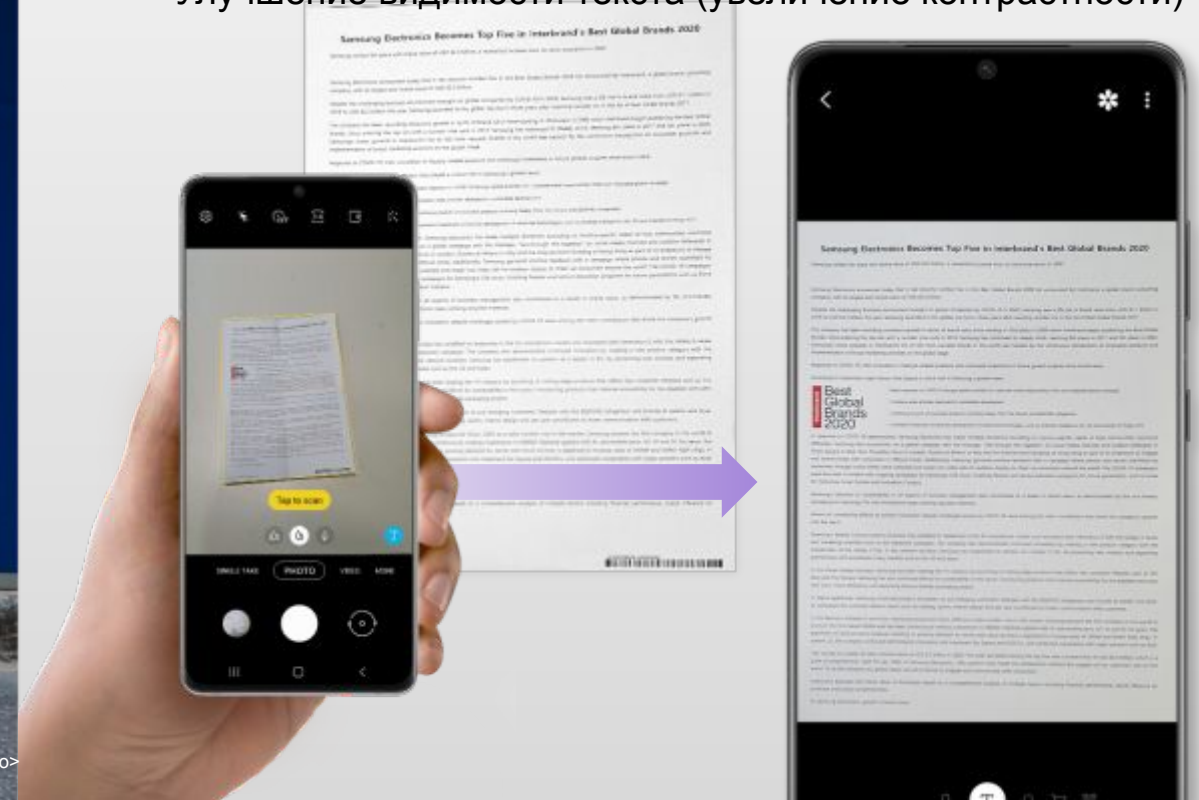

Сканирование документа

- Аккуратное воссоздание мятой бумаги с помощью распознавания документов AI
- Улучшение видимости текста (увеличение контрастности)