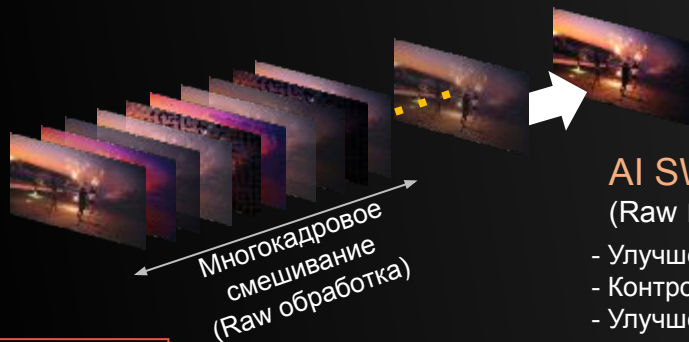

4. Яркая ночь

Датчик Bright Night для захвата ярких, ярких цветов в темноте ночи

01

AI снимок при слабом освещении

- Автоматическая многокадровая обработка в условиях крайне низкой освещенности например Ночной пляж, парк без света, лагерь в горах

02

Расширенный режим «НОЧЬ»

- Более быстрое наложение нескольких кадров (16 ~ 30 кадров) ※ Селфи: 14
- - Вариант съемки: Авто (по умолчанию) / Макс (Качество ↑) кадров
- Улучшенная детализация и снижение шума с AI ISP

AI SW ISP
(Raw ☐ Jpg)

- Улучшение деталей
- Контроль шума
- Улучшение цвета