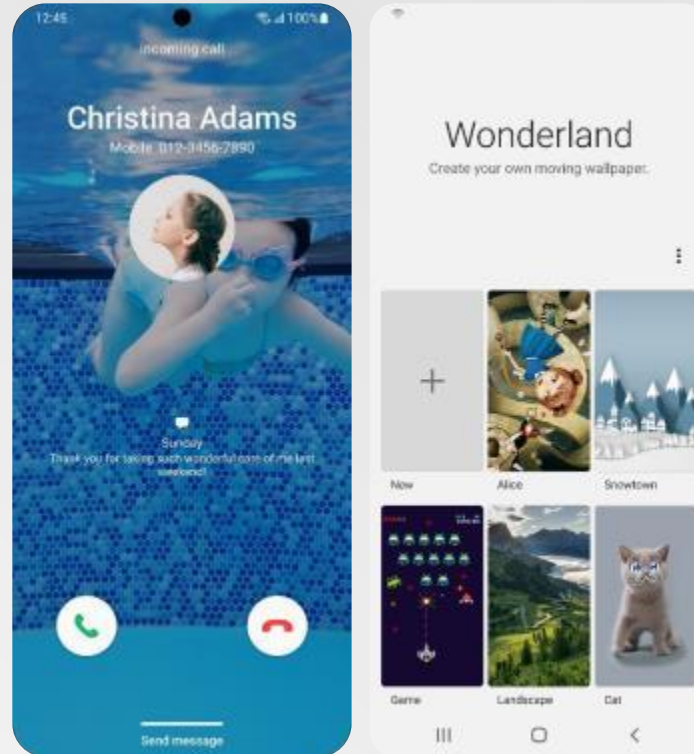

Легкая и гибкая настройка