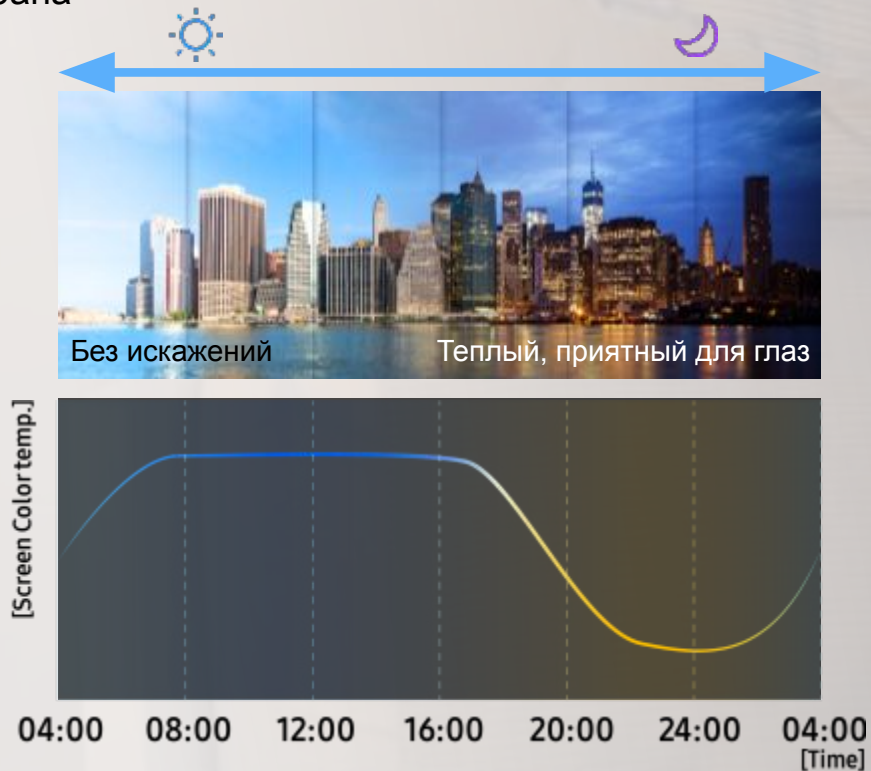

Комфорт глаз

Экран, который интеллектуально регулирует синий свет для вас

01

Почасовая оптимизация

- Постепенная (ежечасная) оптимизация цветовой температуры экрана

Confidential

02

Персонализация

- Ежедневный анализ индивидуального экранного времени
  - Постепенная корректировка до пика экранного времени
- Индивидуальный анализ времени сна
  - Постепенная корректировка от 6 часов до сна

Адаптивный

- Почасовая оптимизация
- Персонализация

Пользовательский

- 3 варианта настройки
- Всегда включен | Закат до восхода солнца | На заказ
- полоса «Цветовая температура» (регулировка интенсивности)

Панель быстрого доступа навигации > «Защита глаз» на > Адаптивный или Пользовательский