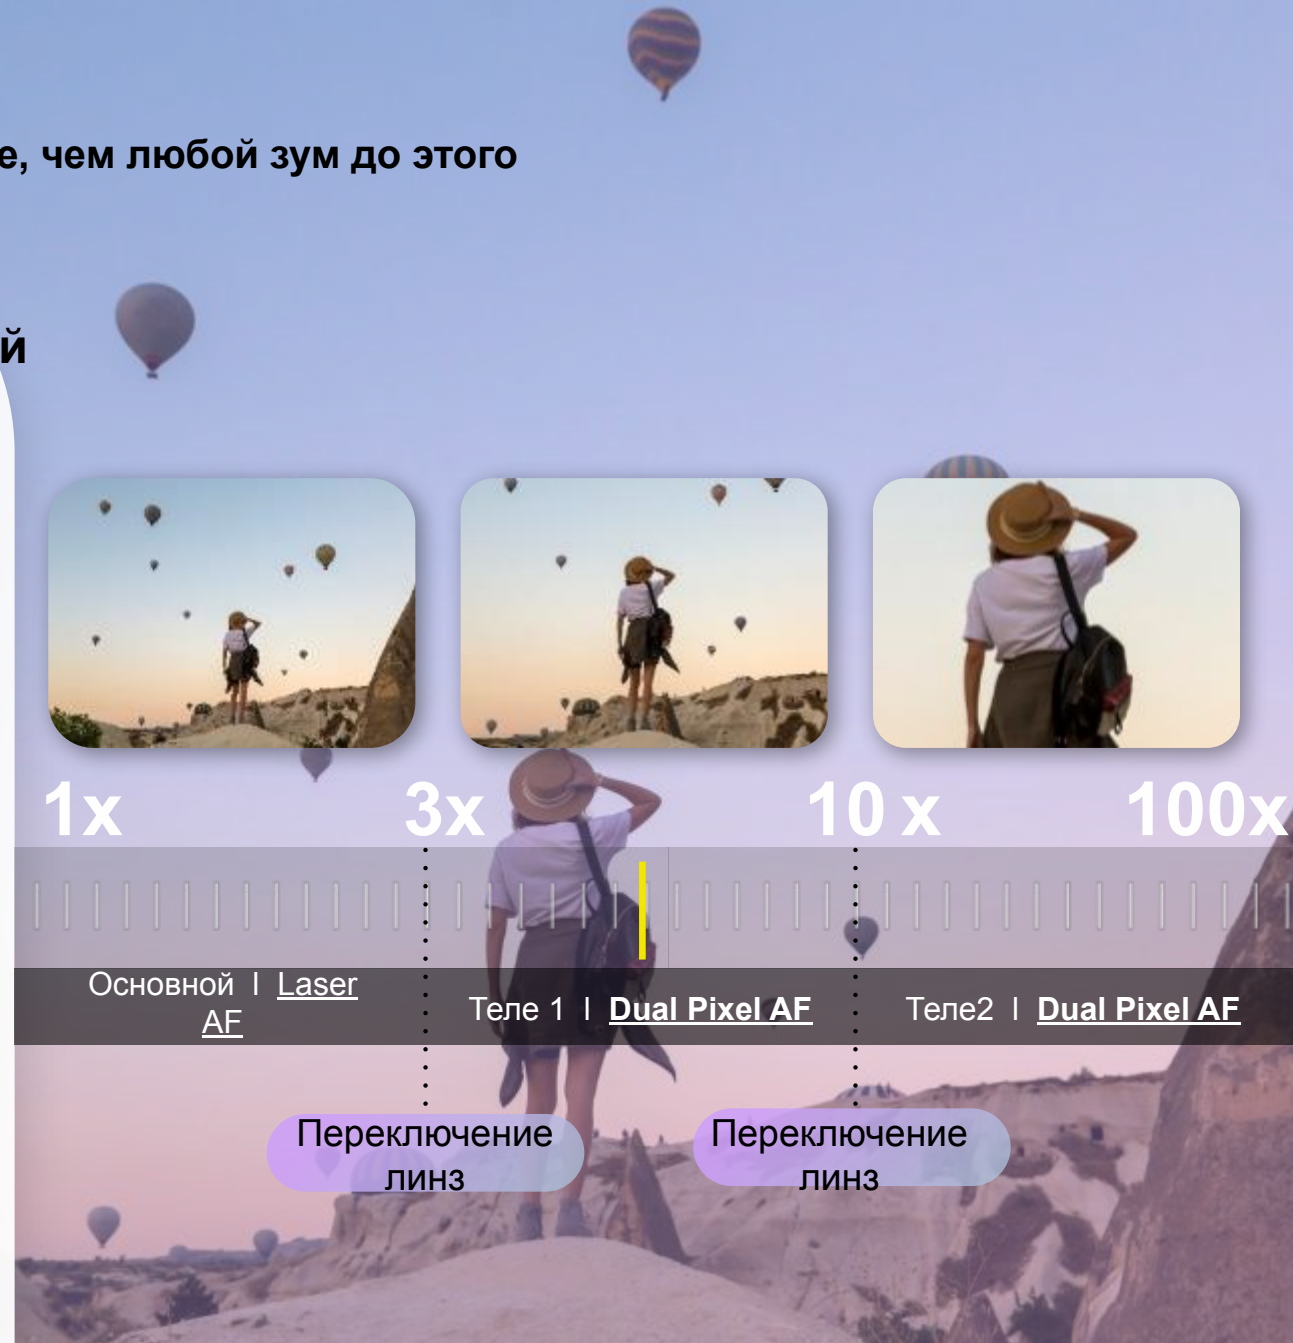

2. Space Zoom

S2
1U

Новая система объектива с двойным зумом. Быстрее, резче, чем любой зум до этого

01 Новый 100-кратный зум с высокой детализацией

- Двойной телеобъектив: Оптический 3x + Оптический 10x (сложенный вдвое)
- - Переключение объектива в указанном диапазоне

02 увеличения Автофокусировка

- Точная фокусировка с помощью Laser AF и Dual Pixel AF на каждом диапазоне увеличения
- Макросъемка крупным планом: Быстрое переключение на сверхширокий объектив при захвате в пределах 10 см

(Dual Pixel AF)

※ Laser AF: Анализирует время, необходимое для возвращения лазера
Dual Pixel AF: Расширение автофокуса фазового детектирования (PDAF) Каждый отдельный пиксель на датчике используется для PDAF. Каждый пиксель разделен на два фотодиода, по одному слева и справа.