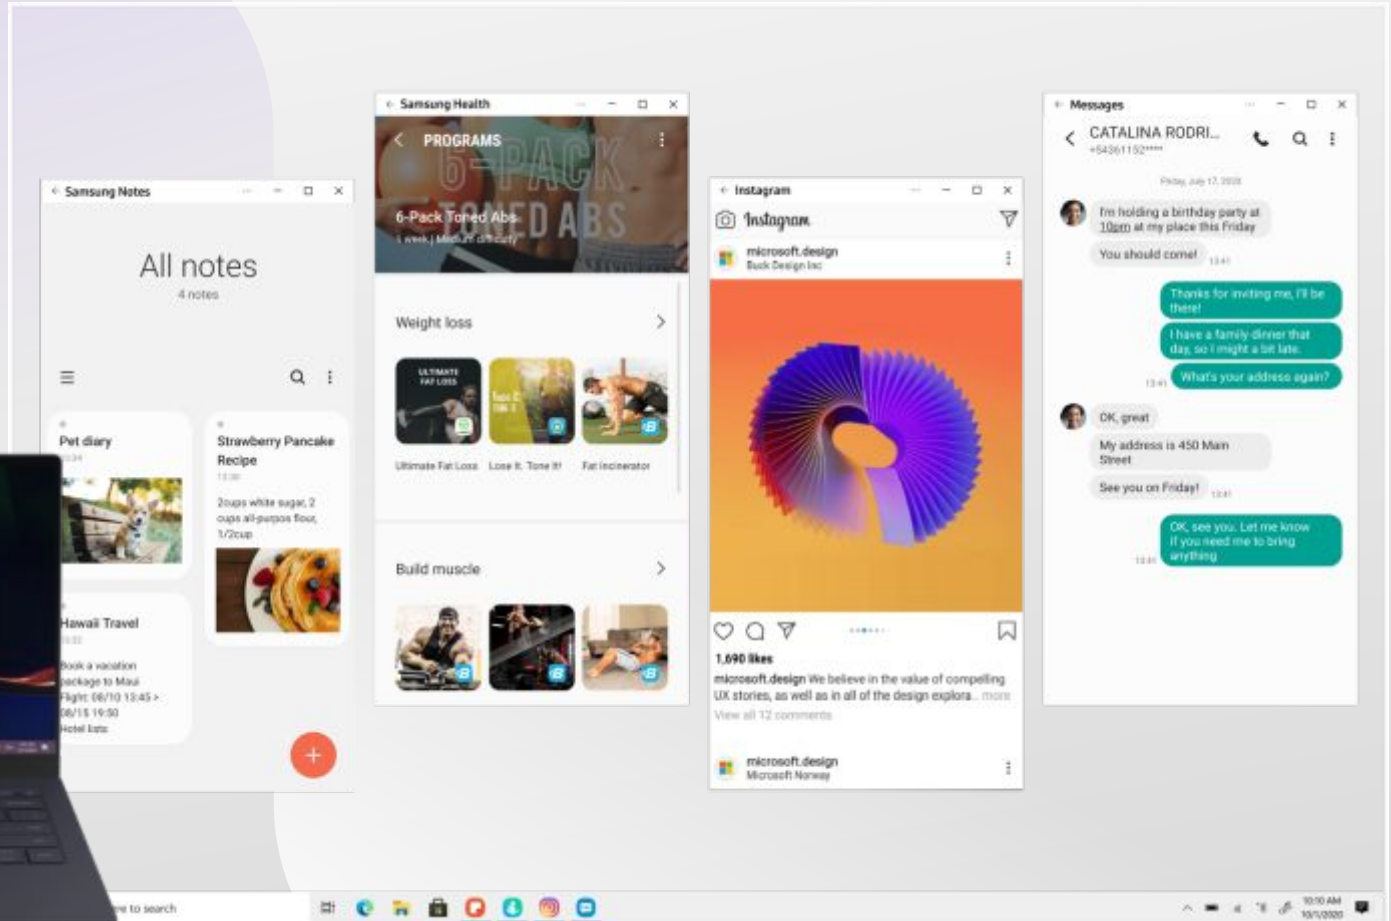

Помощник по поиску вещей.
Смарт-тег (BLE) / Смарт-тег плюс (BLE + UWB)
2021.2

02

Основные характеристики

Легко найти

- Найти с помощью громкого звонка (в диапазоне BLE)
- Найти на временной шкале (история на карте за весь день)
- ✳ Galaxy Find Network

Умные функции

- Уведомлять, когда тег находится за вами
- Дважды нажмите кнопку и позвоните на телефон, чтобы помочь обнаружить

[Оставьте Позади Тревогу]

[Найдите свой телефон]

Связь с Windows

Безупречное взаимодействие между ПК и мобильными устройствами

01

Связь Windows

- Простое / легкое соединение с ПК
- Несколько приложений для Android в Windows-Максимум 6 окон (5 приложений + 1 зеркальное окно)

Ваш телефонный компаньон

Buds Pro

01

Ключевые моменты

- Создан для максимальной производительности
 - 2-полосные динамики / 3 микрофона + VPU (блок приема голоса)
 - Водонепроницаемость (IPX7)
- Чистые звуки
 - Активное шумоподавление (снижение внешнего шума до 99%)
 - Режим Ambient (4 регулируемых уровня) / Режим разговора