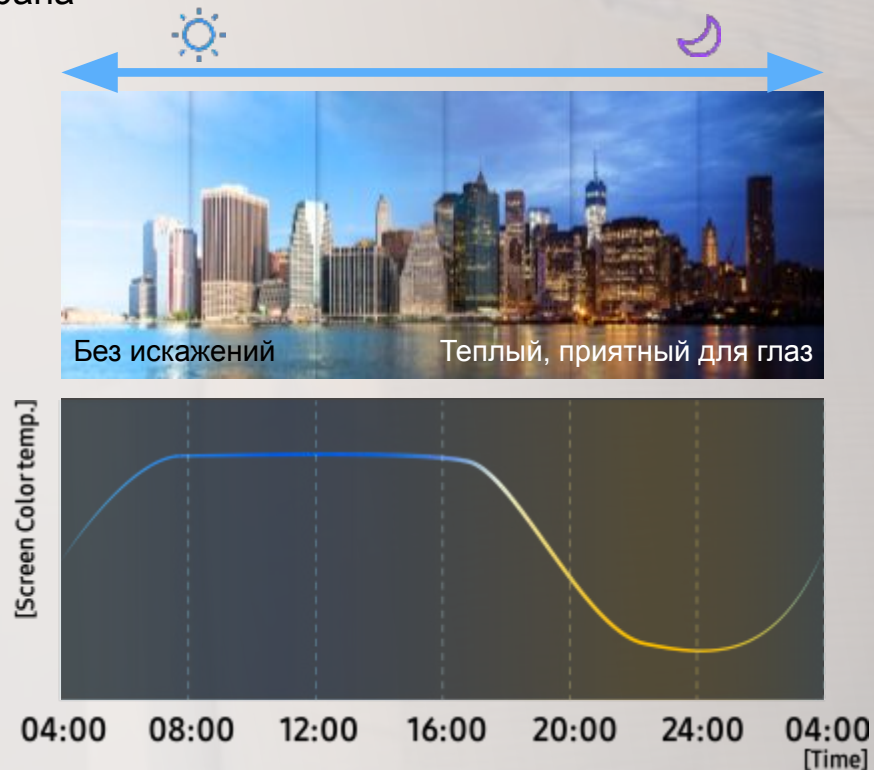

Комфорт глаз

Экран, который интеллектуально регулирует синий свет для вас

01

Почасовая оптимизация

- Постепенная (ежечасная) оптимизация цветовой температуры экрана

Confidential

02

Персонализация

- Ежедневный анализ индивидуального экранного времени
  - Постепенная корректировка до пика экранного времени
- Индивидуальный анализ времени сна
  - Постепенная корректировка от 6 часов до сна

Адаптивный

- Почасовая оптимизация
- Персонализация

Пользовательский

- 3 варианта настройки
- Всегда включен | Закат до восхода солнца | На заказ
- полоса «Цветовая температура» (регулировка интенсивности)

Панель быстрого доступа навигации > «Защита глаз» на > Адаптивный или Пользовательский