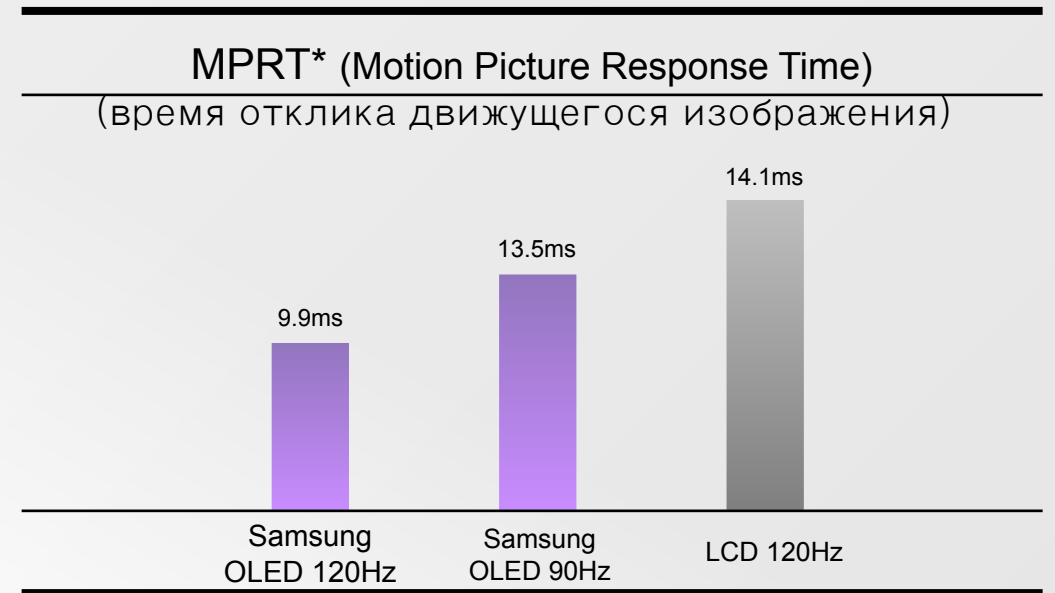

Более короткое время отклика

- Быстрее, более плавное воспроизведение с меньшим MPRT

* MPRT-время отклика границы изображения на изменение его яркости до 10~90%