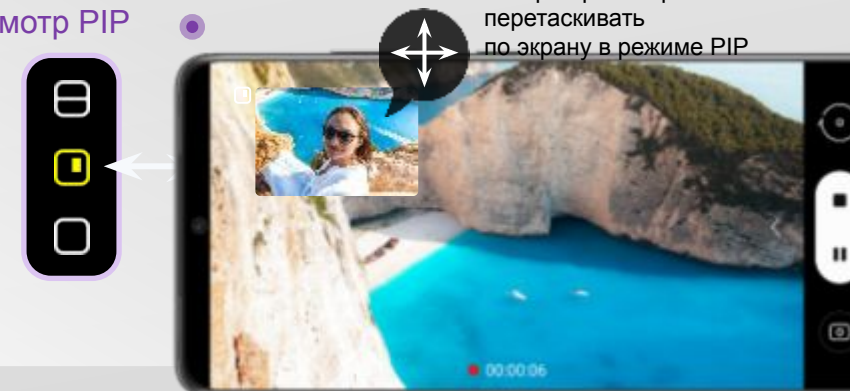

AI SW ISP
(Raw Jpg)

- Улучшение деталей
- Контроль шума
- Улучшение цвета

Режиссерский режим

Выбирайте ракурсы и контролируйте свои снимки как профессионал

01

Мультикамерный режим

- Живые миниатюры под разными углами записи
- : Сверхширокий / Широкий / Теле (3x) + Активная дорожка
- ※ Активный трек: крупный план записываемого человека (макс. 3 человека)
Внимание камеры на более активном человеке при съемке 4 и более человек

※ Image simulated

Теле

Основная

Ультраширокая

02

Просмотр видеоблогера

- Двойная запись с передней и задней камерой одновременно

Разделенный просмотр

Точка обзора может переключаться слева направо в режиме разделения экрана

Просмотр PIP

Селфи-просмотр можно перетаскивать по экрану в режиме PIP

Мультикадр

-больше фото и видео за один раз.

01

Сделайте один снимок, получите множество