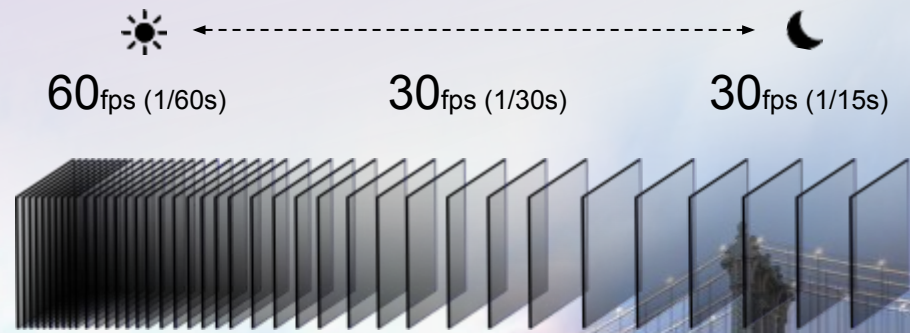

Про-уровень при любых условиях

Оживите свои моменты, не пропуская ни секунды

01

Динамическая частота кадров

- Автоматическая регулировка частоты кадров
  - 60 кадров в секунду: плавнее при ярком свете
  - 30 кадров в секунду: резче при слабом освещении