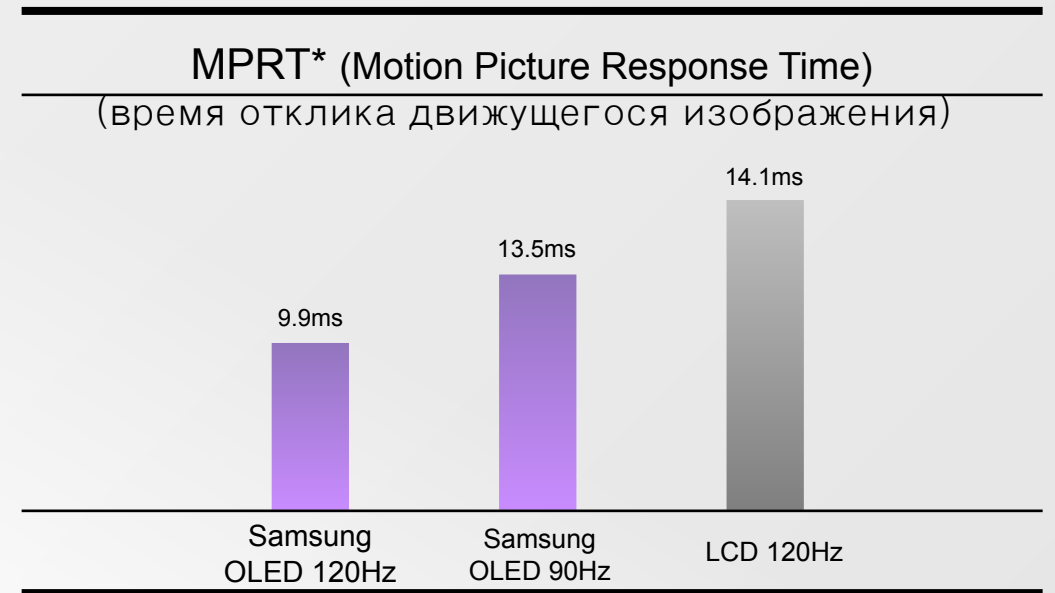

Более короткая продолжительность размытия изображения

* Смоделирован с помощью дисплея FHD + с диагональю 6,67 дюйма

02

Более короткое время отклика

- Быстрее, более плавное воспроизведение с меньшим MPRT

* MPRT-время отклика границы изображения на изменение его яркости до 10~90%

Яркие впечатления от просмотра

01 Очень яркий дисплей Galaxy с динамическим AMOLED 2X

AMOLED

Точная цветопередача

Яркость

Улучшенная видимость на открытом воздухе