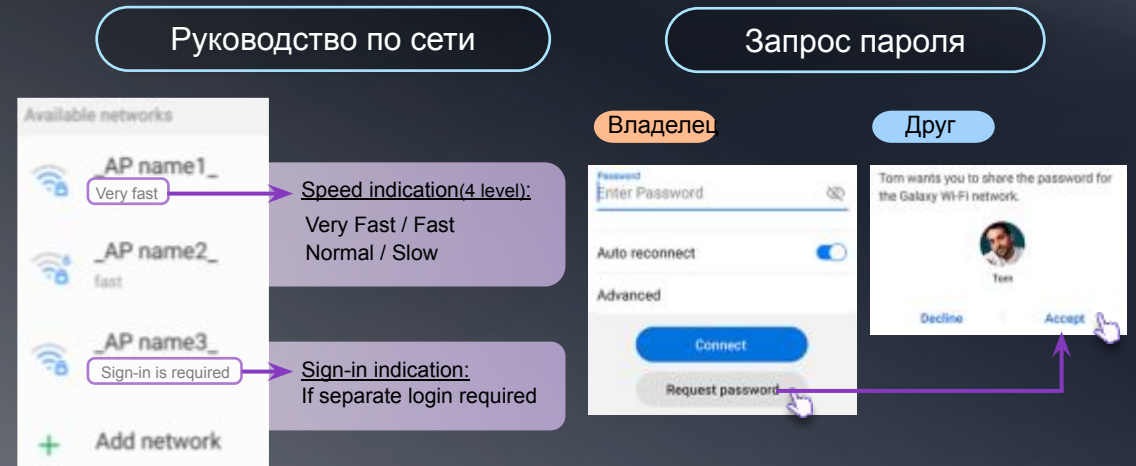

Более удобно

- **Стабильный Wi-Fi** сетевой гид
  - Обмен информацией с другими устройствами Galaxy, подключенными к Wi-Fi
- Всплывающий запрос, отправленный друзьям для автоматического подключения к Wi-Fi
  - Доступно, когда пользователь находится в «списке контактов» друга.
  2. Экран мобильного телефона друга включен.