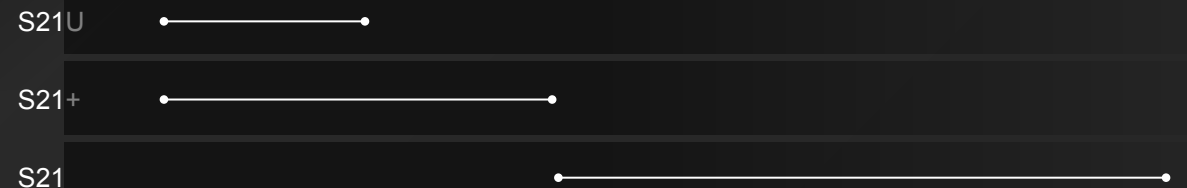

Цвет палитры жизни

- Цвета, отражающие разные образы жизни