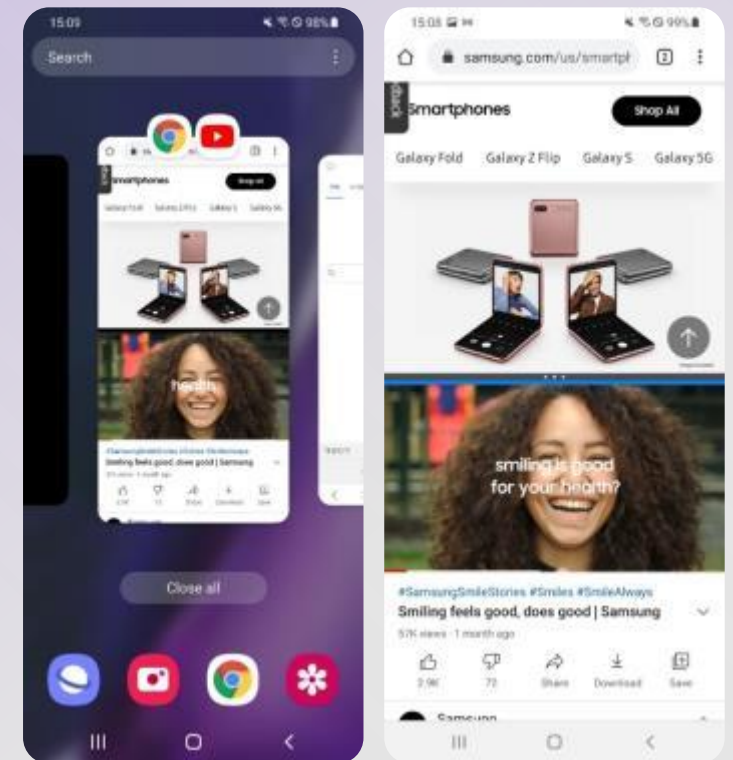

Повышение
многозадачности