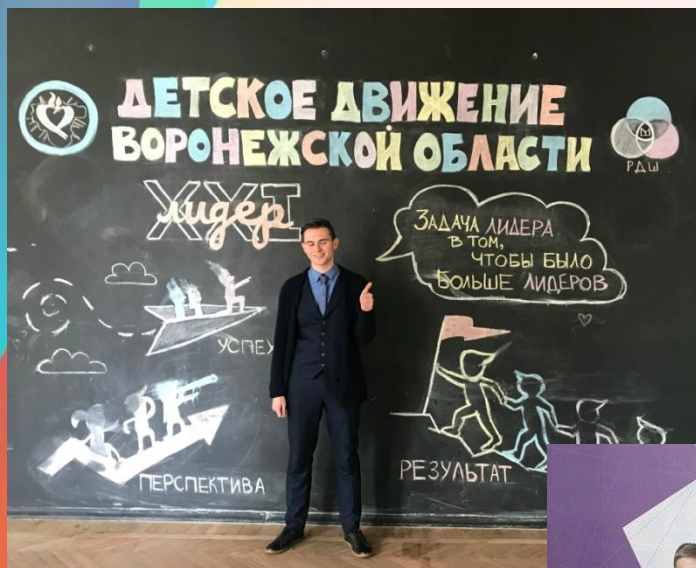

ПОВОРУЖСКАЯ РАЙОННАЯ ОРГАНИЗАЦИЯ "КЛУБ"

Наша атрибутика и традиции

КЛУБ СТАРШЕКЛАССНИКОВ

ЦЕНТР ВНЕШКОЛЬНОЙ РАБОТЫ
«ПОВОРОНО»

В ПΟΧΟΔΗ

ЭЖСЖУРСИИ

ИГРЫ, КВЕСТЫ, КУРСЫ

ИГРЫ, КВЕСТЫ, КОТЕКУРСЫ

ТЕАТР, ТЕАТР, ТЕАТР...

ΡΑΪΟΓΡΗΒΙΕΣ ΚΟΛΥ ΑΚΤΙΒΑ

Районные школы актива

КОНКУРСЫ И ПРОЕКТЫ РДШ

КОНКУРСЫ И ПРОЕКТЫ РДШ

Наш проект «НАРОДНЫЙ ТЕАТР»

ΕΚΕΤΟ ΔΗΛΙΕ ΠΑΪΔΗΛΙΕ ΦΟΡΟΥΜΙ

*Елена
Анатольевна,
она же
руководитель*