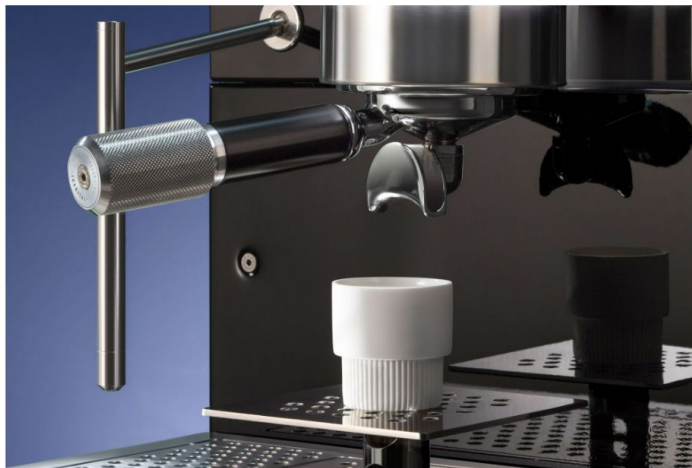

Efficient Energy Saver

Enjoy VISION's eco-design and save energy by choosing the mode that best fits your needs.

Страница кофемашины

<https://www.iberital.com/en/coffee-machines/vision/>

<https://www.iberital.com/en/coffee-machines/express-pro/>

<https://www.iberital.com/en/coffee-machines/tandem/>

<https://www.iberital.com/en/coffee-machines/new-iberital/>

<https://www.iberital.com/en/coffee-machines/intenz/>

<https://www.iberital.com/en/coffee-machines/ib7/>