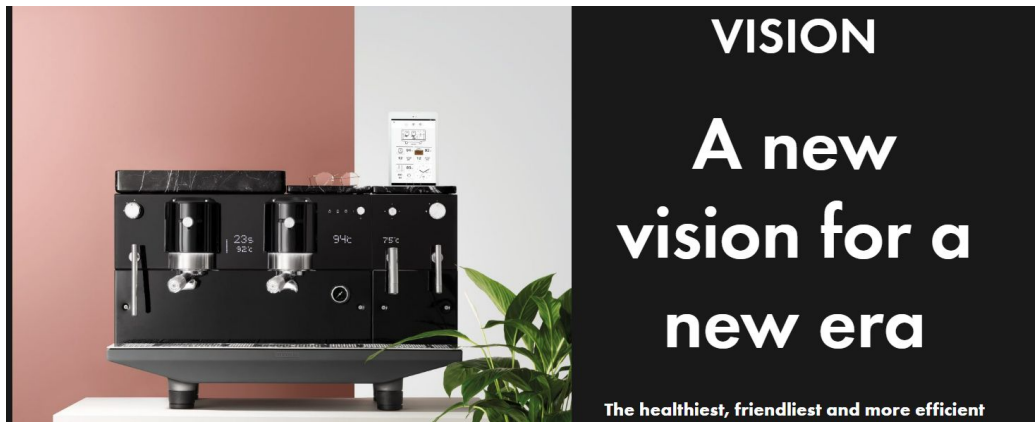

VISION

A new vision for a new era

The healthiest, friendliest and more efficient

Intelligent Multiboiler System

Our multiboiler system allows to optimize the energy use and guarantees a perfect thermal stability in every delivery.