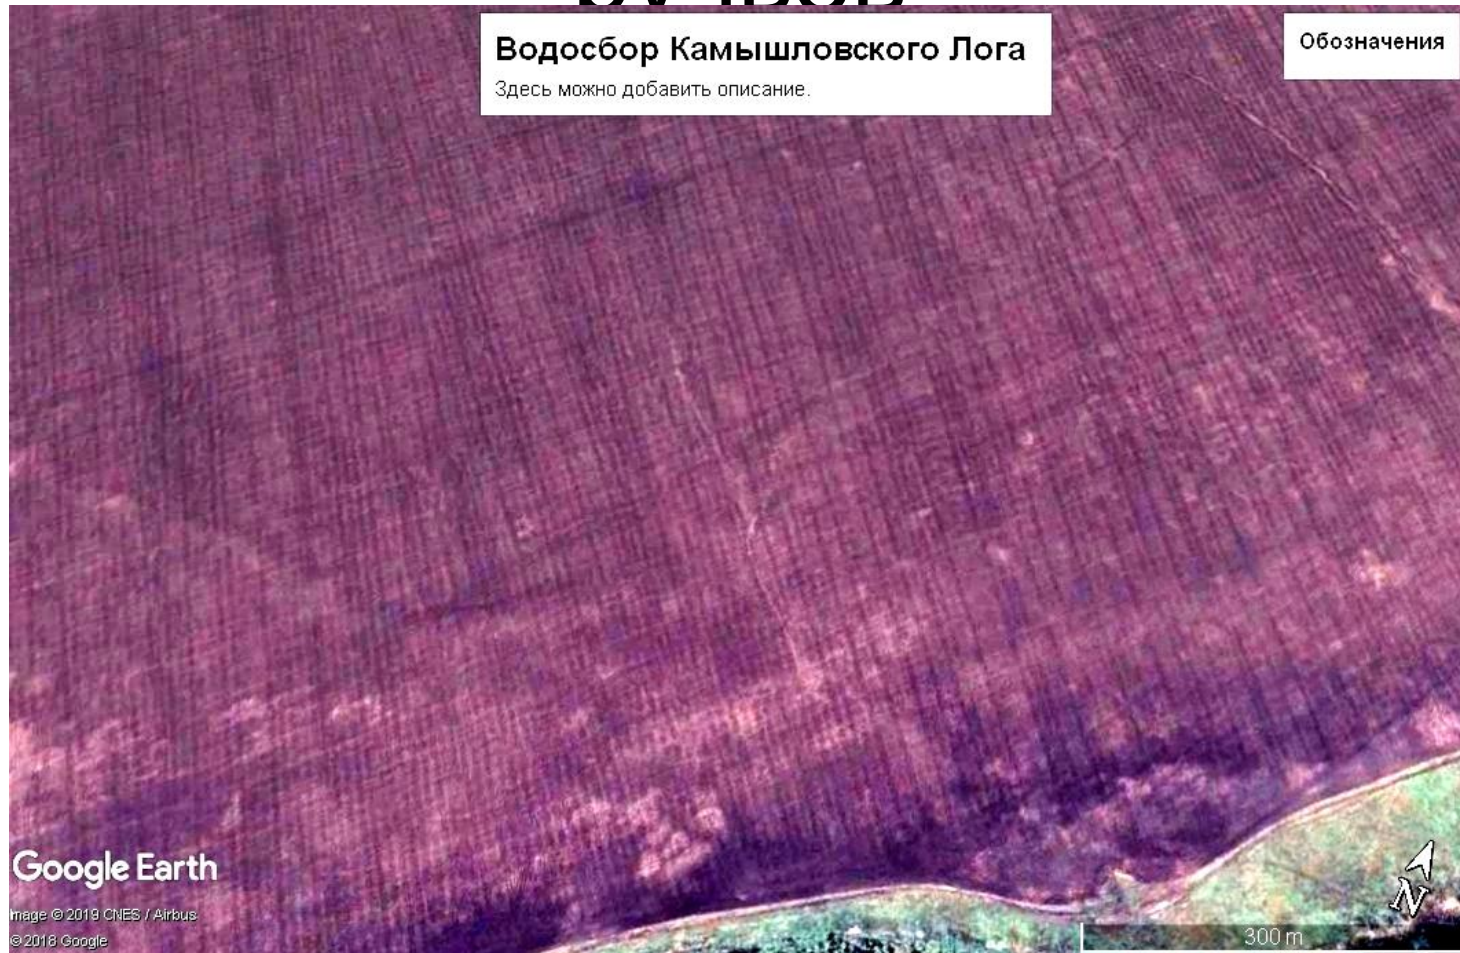

Использование космоснимков при  
изучении гидрорельефной части  
природного каркаса  
Камышловского Лога

Валитов Р.Г.

# В Камышловский Лог впадает более 600 ручьев – сезонных ВОДОТОКОВ

# Большая часть ручьев ежегодно распахивается, что ведет в смыву плодородного слоя в русло и озера Камышловского Лога

# На распаханых территориях почти на видны даже следы русел ручьев

Круглое

Обозначения

**Водосбор Камышловского Лога**  
Здесь можно добавить описание.

Google Earth

Image © 2019 CNES / Airbus  
US Dept of State Geographer  
© 2018 Google