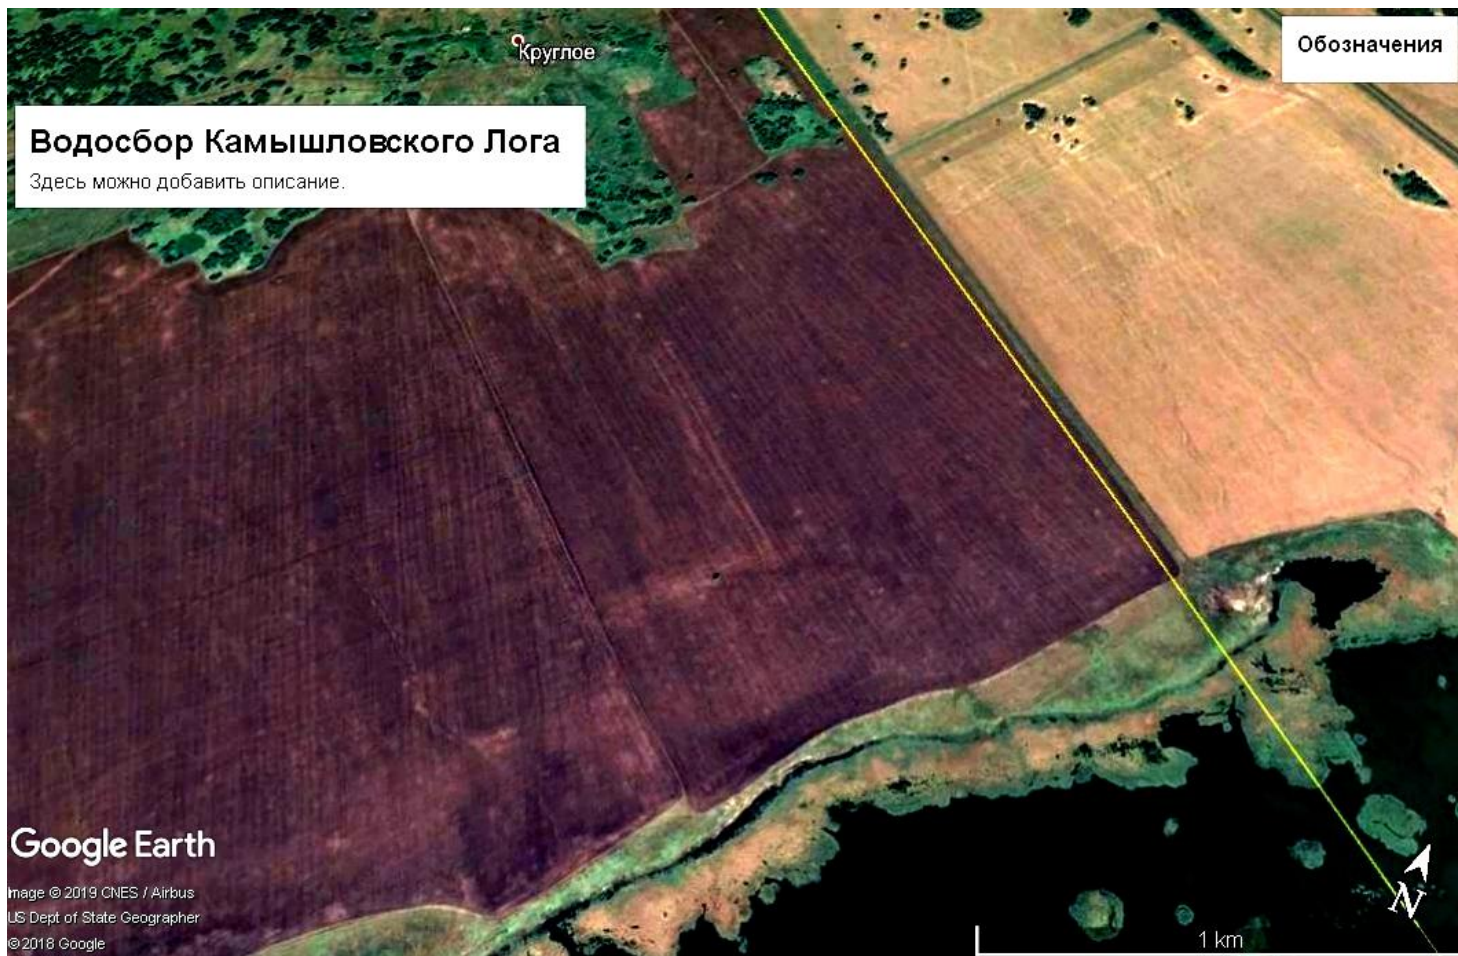

Использование космоснимков при
изучении гидрорельефной части
природного каркаса
Камышловского Лога

Валитов Р.Г.

В Камышловский Лог впадает более 600 ручьев – сезонных ВОДОТОКОВ

Большая часть ручьев ежегодно распахивается, что ведет в смыву плодородного слоя в русло и озера Камышловского Лога

На распаханых территориях почти на видны даже следы русел ручьев

Водосбор Камышловского Лога

Здесь можно добавить описание.

Круглое

Обозначения

Google Earth

Image © 2019 CNES / Airbus
US Dept of State Geographer
© 2018 Google

1 km

Но во время дождей и снеготаяния ручьи
восстановливают свои русла, проводя
очередную эрозионную работу

Снос грунта с полей ведет к заилению русла и озер Камышловского Лога

Обозначения

Google Earth

Image © 2019 Maxar Technologies
© 2018 Google

Google Earth

Image © 2019 Maxar Technologies
© 2018 Google

Волчанка

2 km

Обозначения

Водосбор Камышловского Лога
Здесь можно добавить описание.

Image © 2019 Maxar Technologies
© 2018 Google

700 m