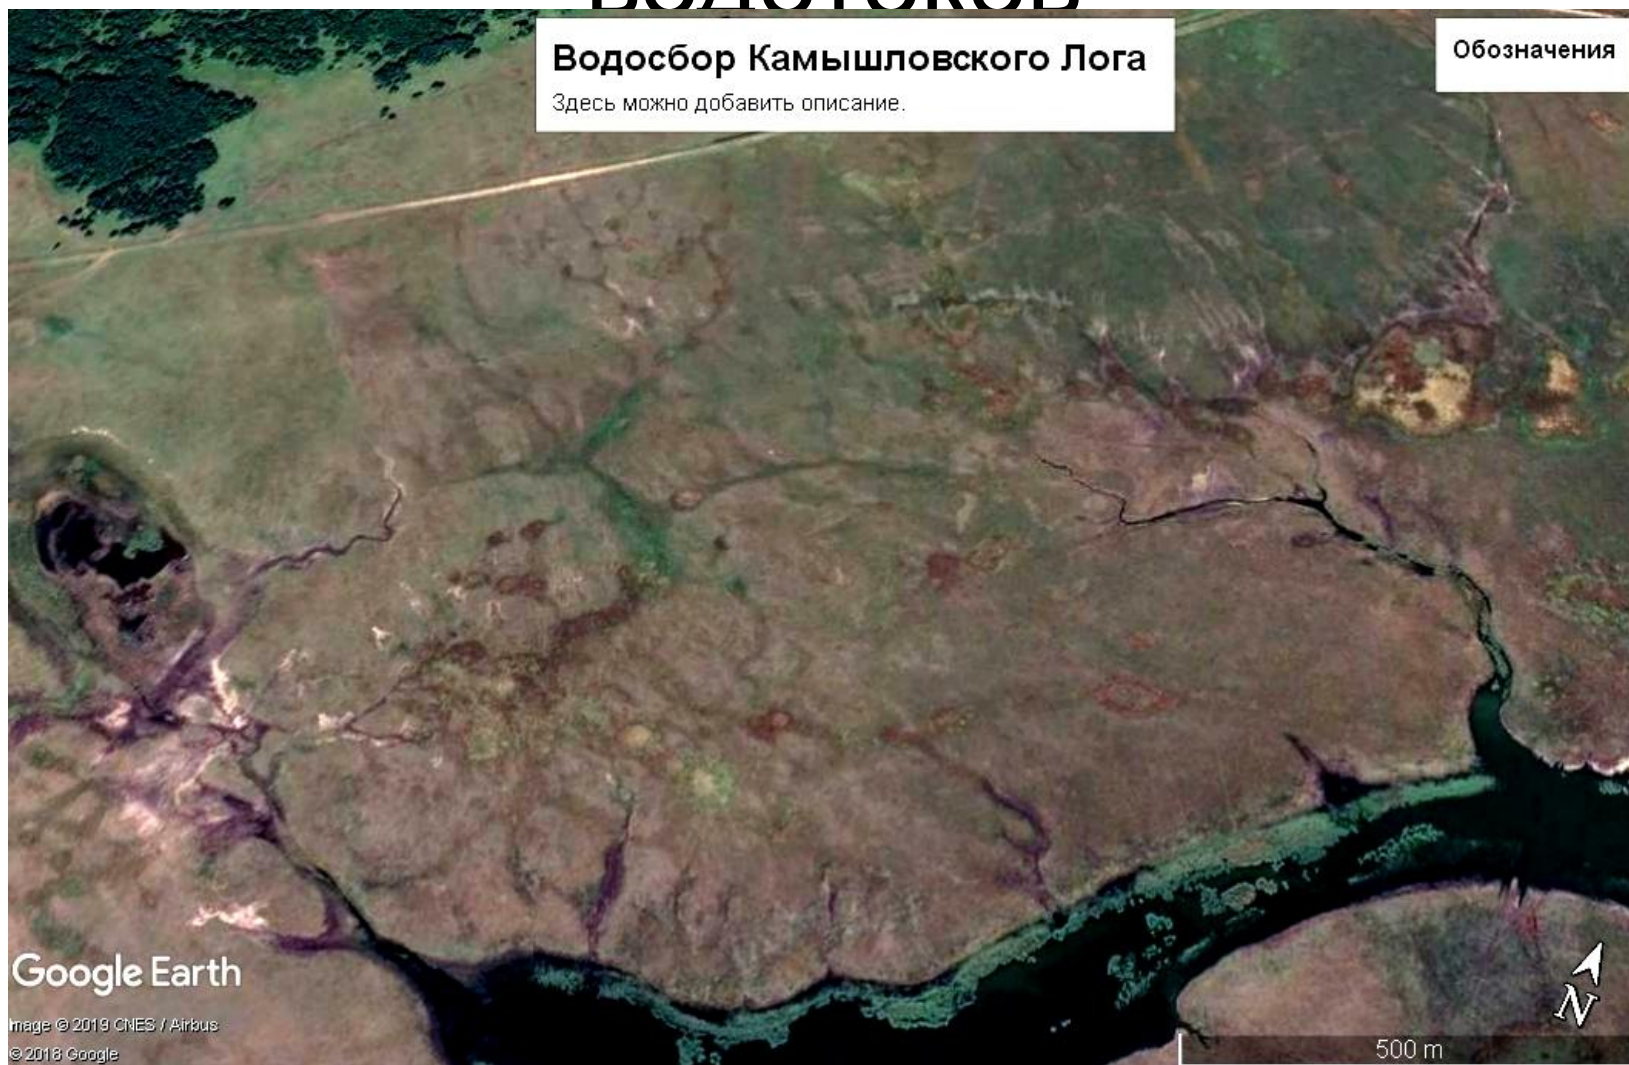

Использование космоснимков при
изучении гидрорельефной части
природного каркаса
Камышловского Лога

Валитов Р.Г.

В Камышловский Лог впадает более 600 ручьев – сезонных ВОДОТОКОВ

Большая часть ручьев ежегодно распахивается, что ведет в смыву плодородного слоя в русло и озера Камышловского Лога

На распаханых территориях почти на видны даже следы русел ручьев

Водосбор Камышловского Лога

Здесь можно добавить описание.

Круглое

Обозначения

Google Earth

Image © 2019 CNES / Airbus
US Dept of State Geographer
© 2018 Google

1 km

Но во время дождей и снеготаяния ручьи
восстановливают свои русла, проводя
очередную эрозионную работу

Снос грунта с полей ведет к заилению русла и озер Камышловского Лога

Обозначения

Google Earth

Image © 2019 Maxar Technologies
© 2018 Google