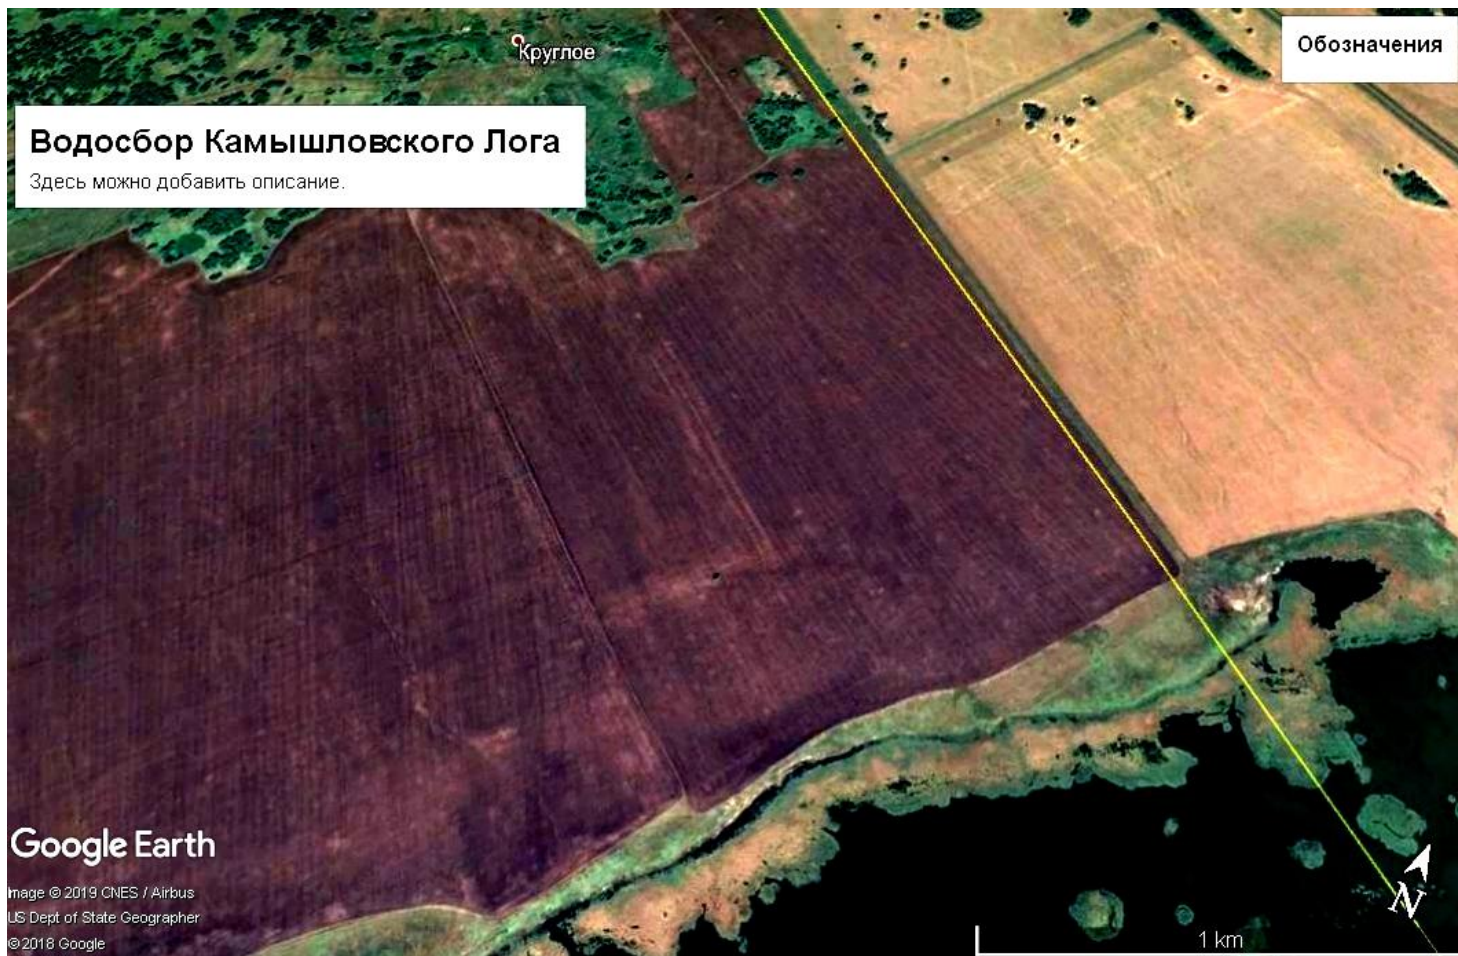

# В Камышловский Лог впадает более 600 ручьев – сезонных ВОДОТОКОВ

# Большая часть ручьев ежегодно распахивается, что ведет в смыву плодородного слоя в русло и озера Камышловского Лога

# На распаханых территориях почти на видны даже следы русел ручьев

Круглое

Обозначения

**Водосбор Камышловского Лога**  
Здесь можно добавить описание.

Google Earth

Image © 2019 CNES / Airbus  
US Dept of State Geographer  
© 2018 Google

# Снос грунта с полей ведет к заилению русла и озер Камышловского Лога

Обозначения

Google Earth

Image © 2019 Maxar Technologies  
© 2018 Google