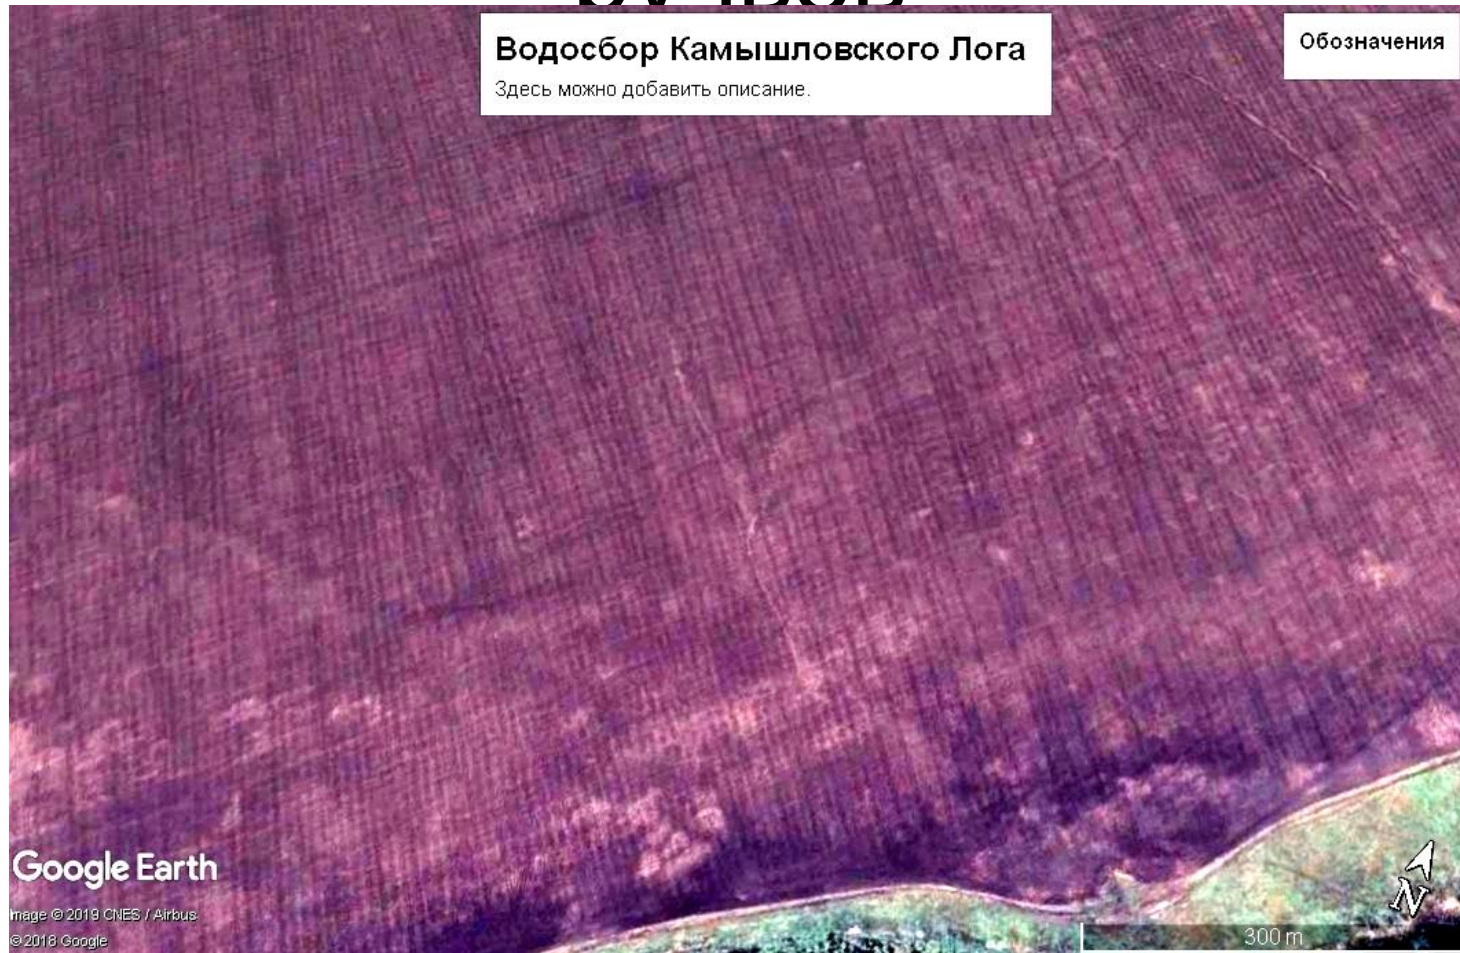

Использование космоснимков при
изучении гидрорельефной части
природного каркаса
Камышловского Лога

Валитов Р.Г.

В Камышловский Лог впадает более 600 ручьев – сезонных ВОДОТОКОВ

Большая часть ручьев ежегодно распахивается, что ведет в смыву плодородного слоя в русло и озера Камышловского Лога

На распаханых территориях почти на видны даже следы русел ручьев

Водосбор Камышловского Лога

Здесь можно добавить описание.

Круглое

Обозначения

Google Earth

Image © 2019 CNES / Airbus
US Dept of State Geographer
© 2018 Google