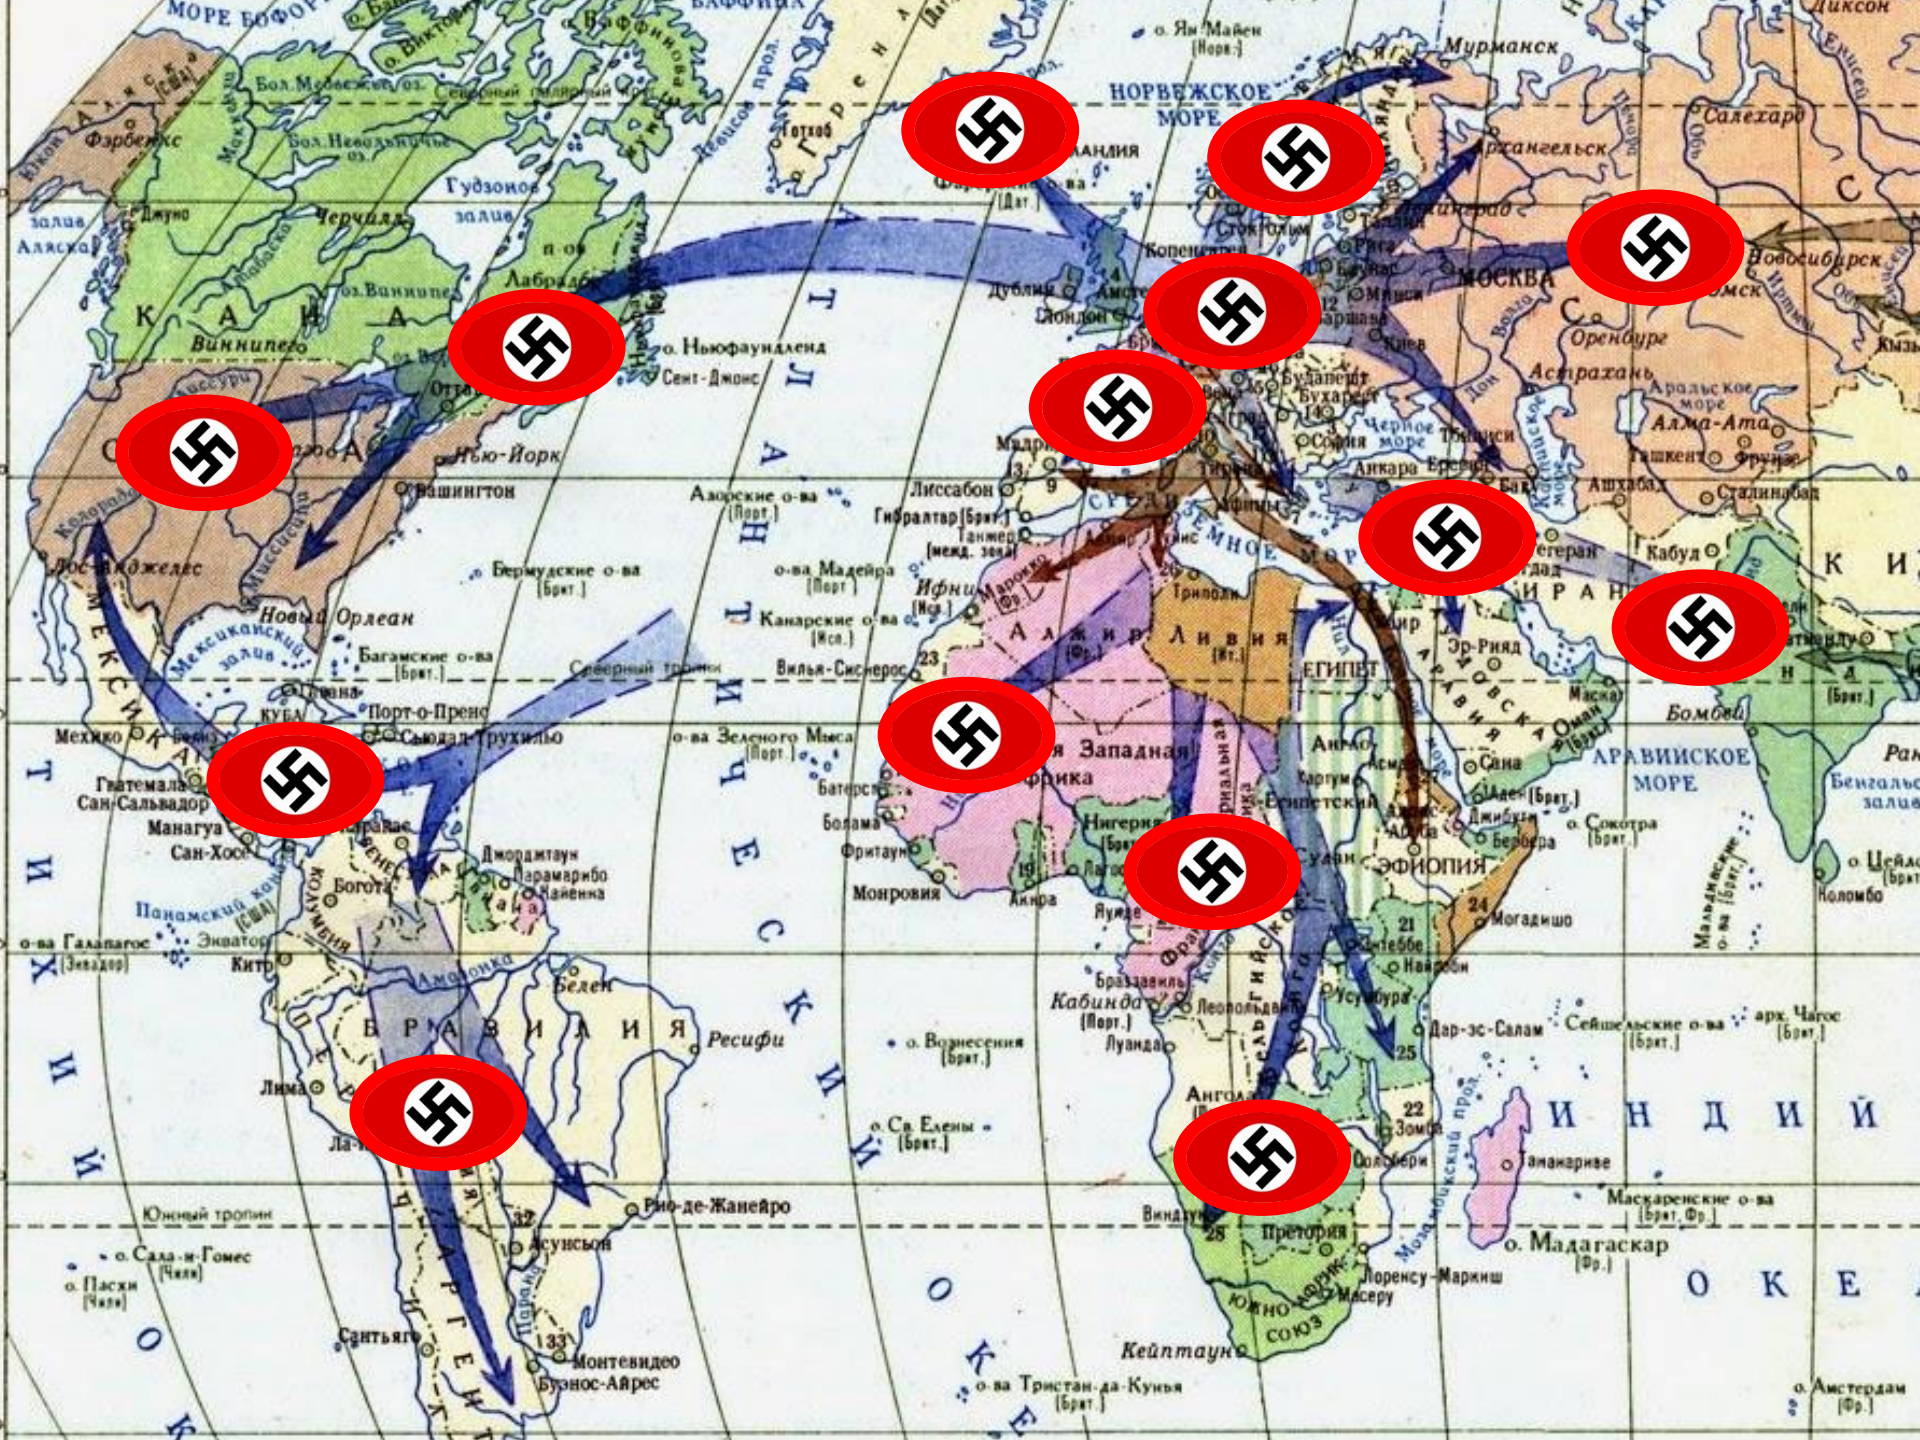

Международные отношения в 1930-е годы

**Какова разница в
последствиях
экономического кризиса
1930х гг.**

в США и Германии?

1933

«НОВЫЙ КУРС»

1933-

установление
дипломатических
отношений с СССР

Франклин
Рузвельт

1922

ФАШИЗМ

диктаторский
режим

милитаризация

экспансия

Бенито
Муссолини

**Эфиопия, Алжир,
Марокко, Албания**
**Средиземное море-
«итальянское озеро»**

1935-захват Эфиопии 

милитаризация

экспансия

расовая теория

Адольф
Гитлер

**Гитлер и президент
Гинденбург в 1933г.**

январь 1934 г.-

Польша первой из европейских стран подписала **Договор о ненападении с нацистской Германией**, известный как Пакт Пилсудского – Гитлера

**«Fall Rot»
во Францию**

**«Fall Otto»
в Австрию**

**«Fall Grün»
в Чехословакию**

1935

**планы
вторжения**

**первая совместная
акция агрессии в Испании**

1936-1939 гражданская война в Испании

Испанские
националисты