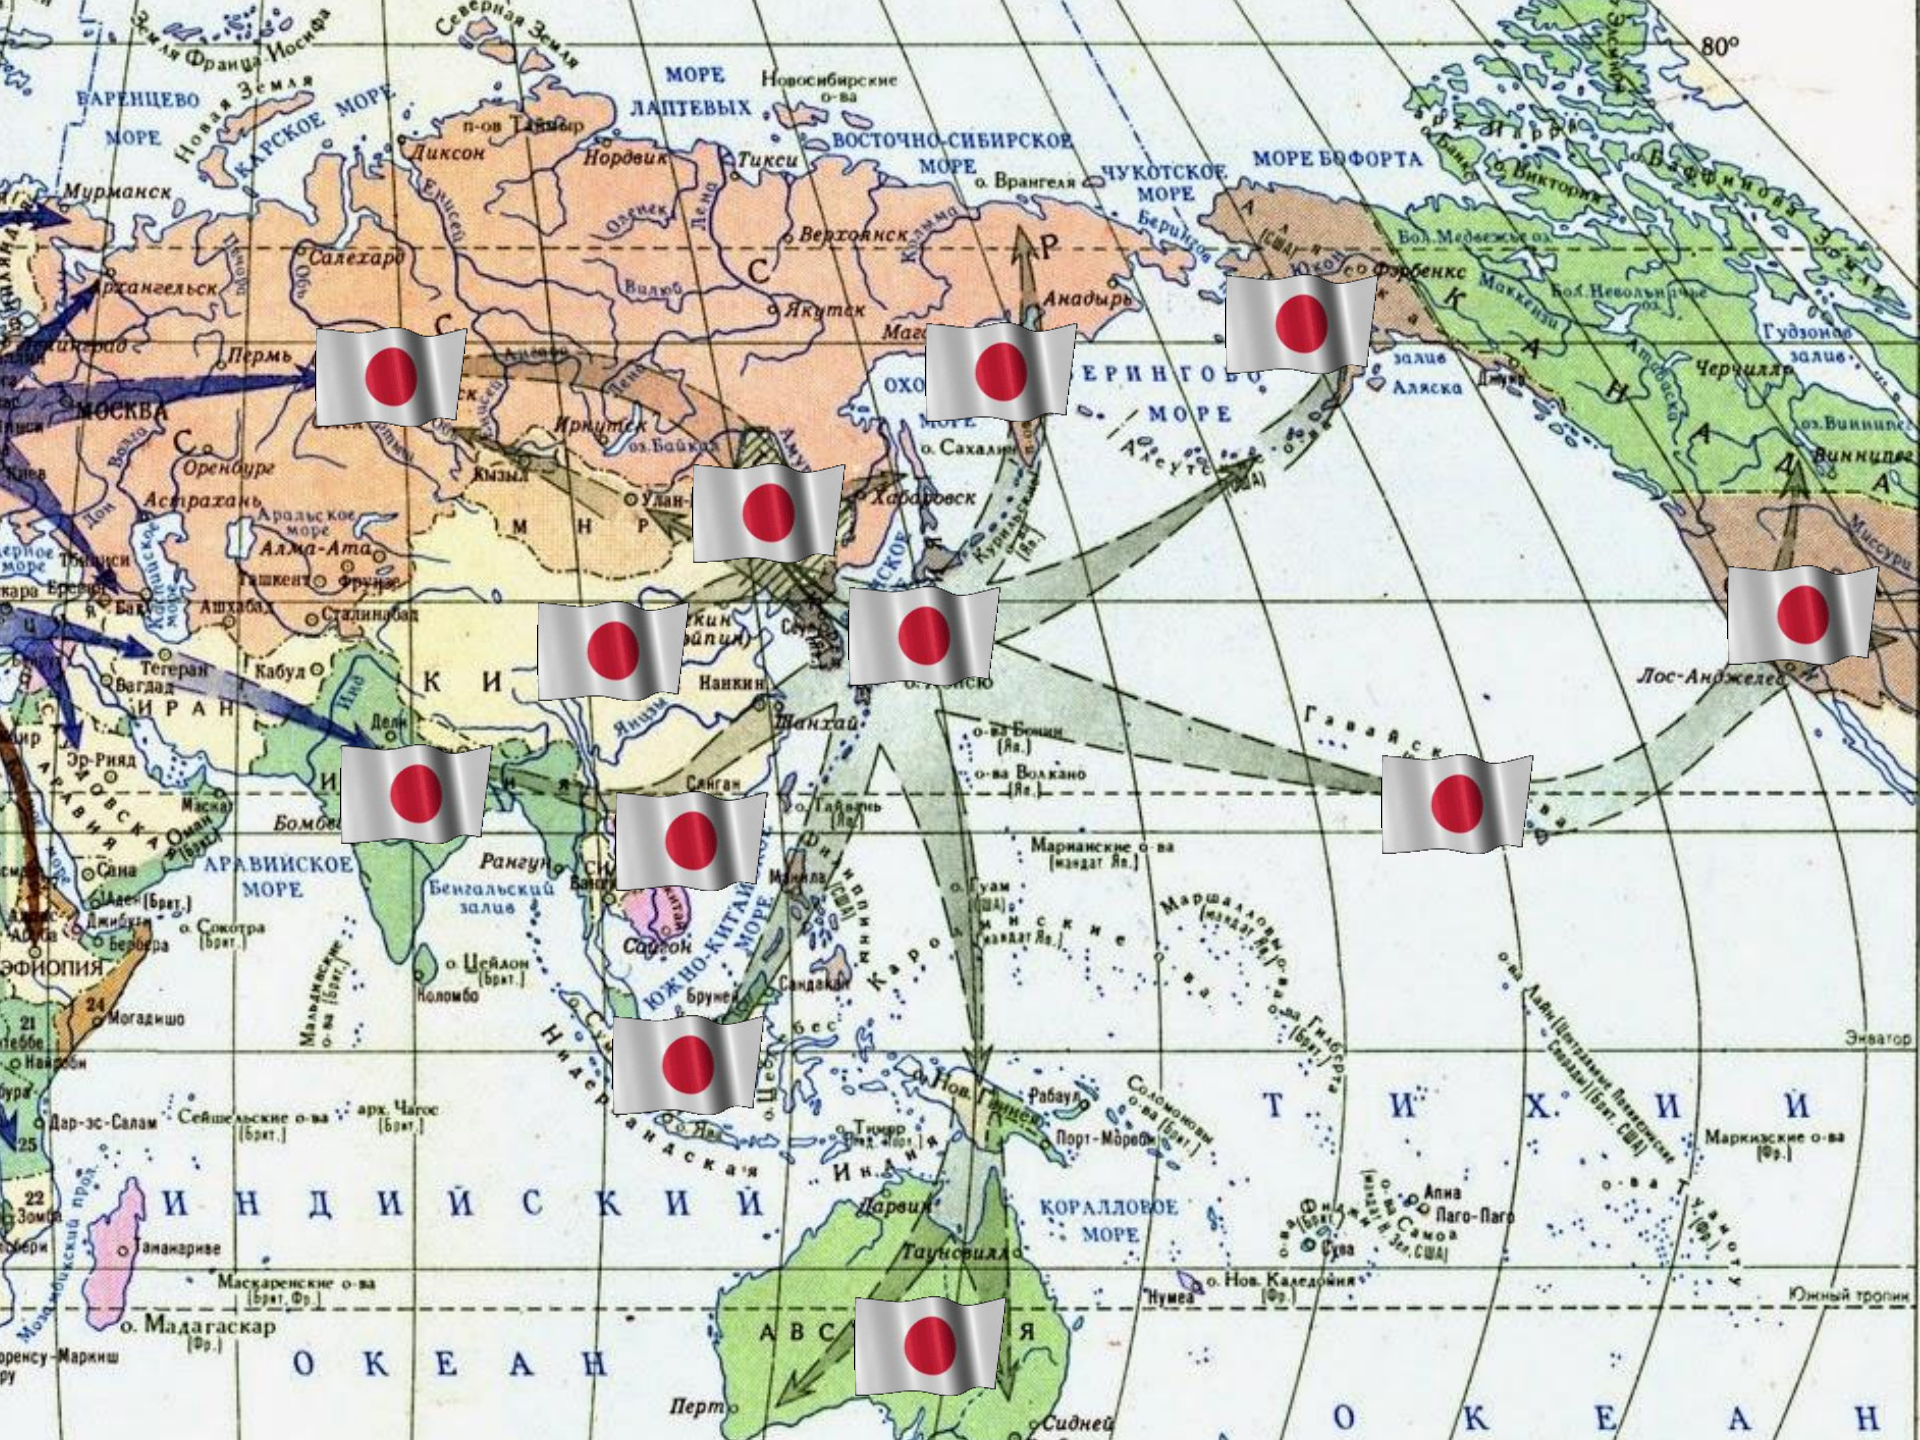

Бл

РИ

Я

С

1931- вторжение в СВ Китай
«независимое» государство

Маньчжоу-Го

1932-неудачный захват Шанхая

ВЫХОД из Лиги Наций

АНТИКОМИНТЕРНОВСКИЙ ПАКТ

1939

**«Сталин-Трёхсторонний пакт»
на 10 лет**

1940

пакт

1936 ось Берлин-Рим:
соглашение о разделе
сфер влияния в Европе

1936 Антикоминтерновский пакт
«для б-бы с коммунизмом»:
Германия + Япония +
1937 Италия

ВЕРМАХ

1936

введение войск в

демилитаризованную

Рейнскую зону

нарушение Версаля

GERMANY
1933 BOUNDARY

GERMANY

DANZIG EAST
PRUSSIA

POLAND

SOVIET UNION

CZECHOSLOVAKIA

AUSTRIA
Anschluss

HUNGARY

ROMANIA

SWITZERLAND