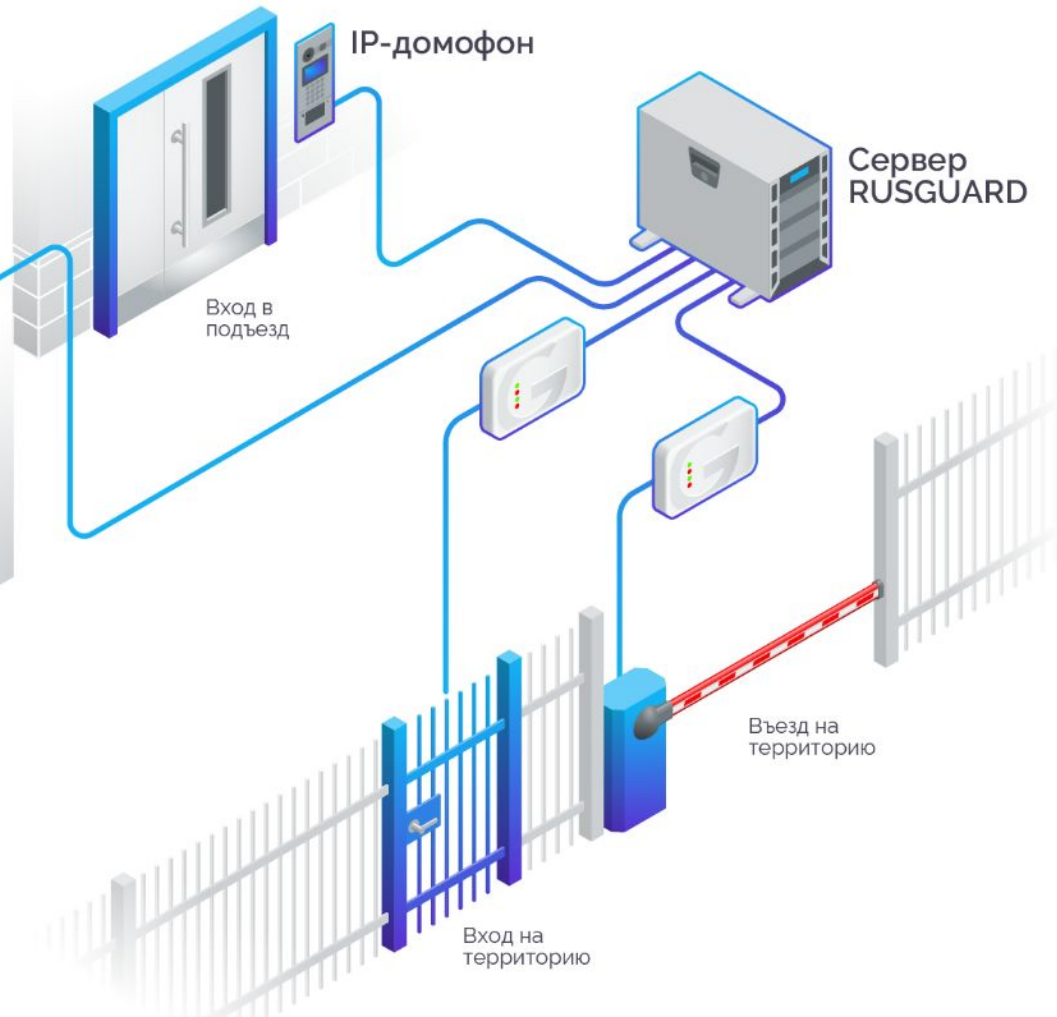

Никаких железных ключей.

RUSGUARD

Один идентификатор для всех задач

Контроллер
RUSGUARD

IP-домофон

Сервер
RUSGUARD

AIRTAG

NXP MIFARE ID

Вход в
подъезд

Доступ в
Техническое
помещение

Въезд на
территорию

Вход на
территорию

RUSGUARD

Интеграция с домофонами

basIP

Устройства

- по конвертеру
- DIMAs
 - DIMAs
 - 192.168.48.20
 - Контроллеры
 - Контроллер ACS-102-CE 01-4D-ED
 - Точки доступа
 - Дверь 01-4D-ED
 - basIP
 - Подъезд 1

RUSGUARD

Контроллер RUSGUARD

Электронная ключница RUSGUARD KeyKeeper