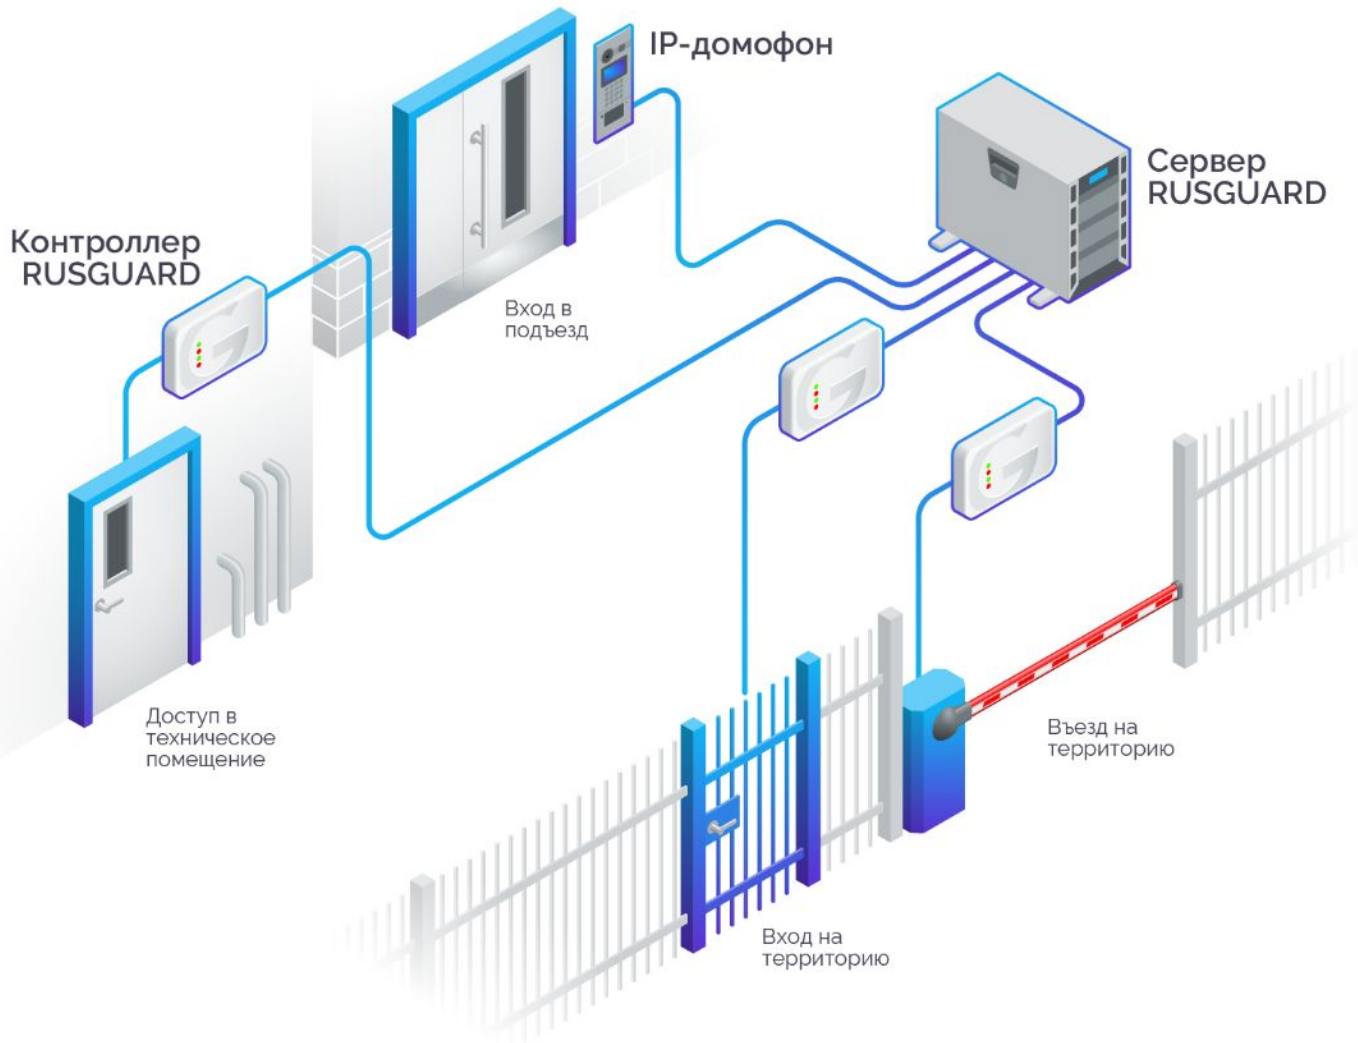

# Один идентификатор для всех задач

Контроллер  
RUSGUARD

IP-домофон

Сервер  
RUSGUARD

AIRTAG

NXP MIFARE ID

Вход в  
подъезд

Доступ в  
Техническое  
помещение

Въезд на  
территорию

Вход на  
территорию

RUSGUARD

Контроллер RUSGUARD

Электронная ключница RUSGUARD KeyKeeper  
Хранение ключей от тех.помещений, подвалов и т.п.

Сервер RUSGUARD

Доступ в техническое помещение только для персонала