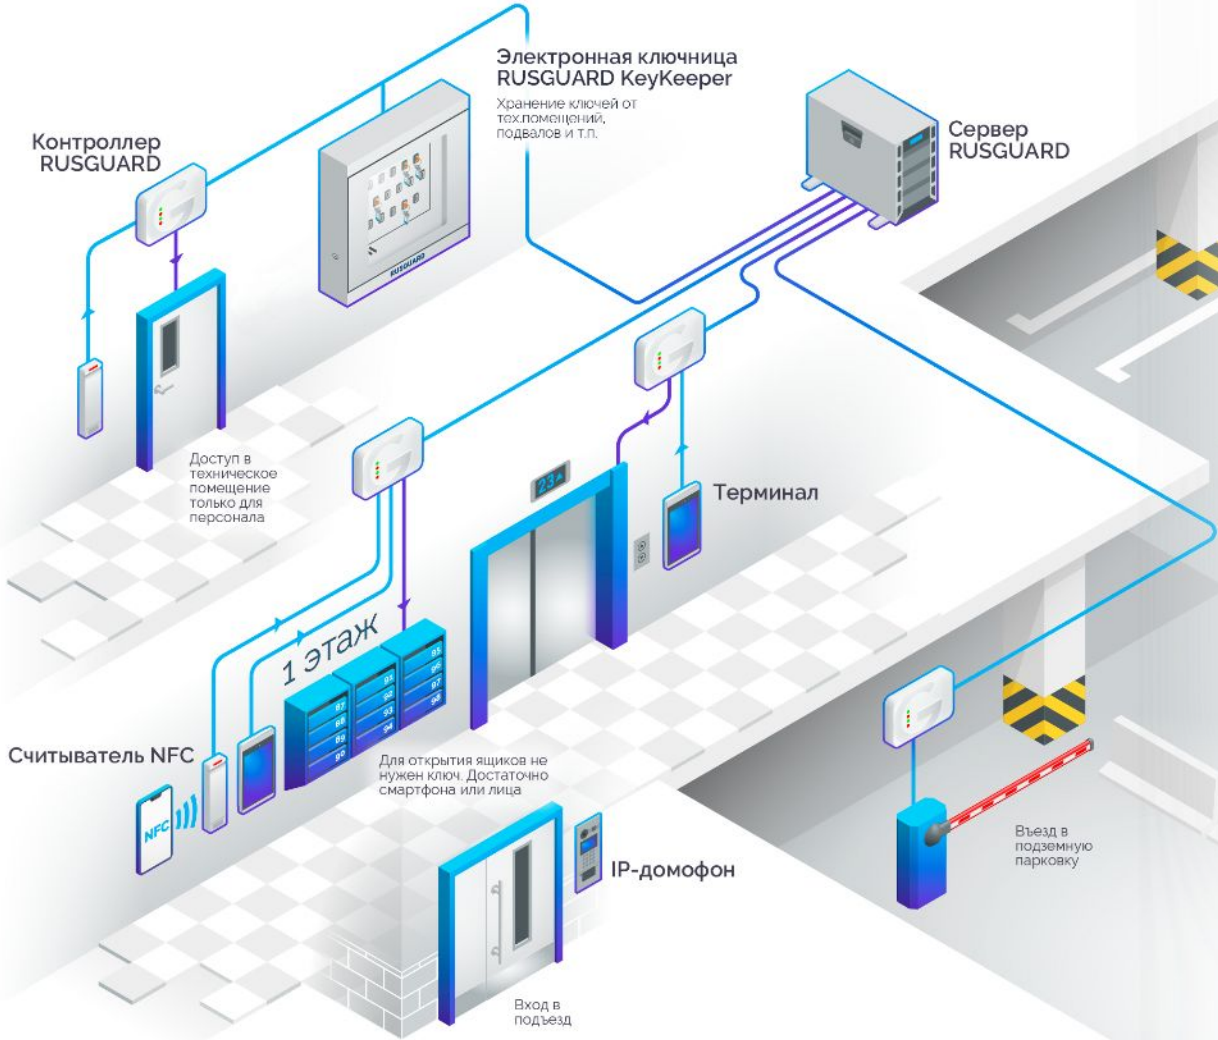

RUSGUARD

RUSGUARD

Контроллер RUSGUARD

Электронная ключница RUSGUARD KeyKeeper
Хранение ключей от тех.помещений, подвалов и т.п.

Сервер RUSGUARD

Доступ в техническое помещение только для персонала

Терминал

1 этаж