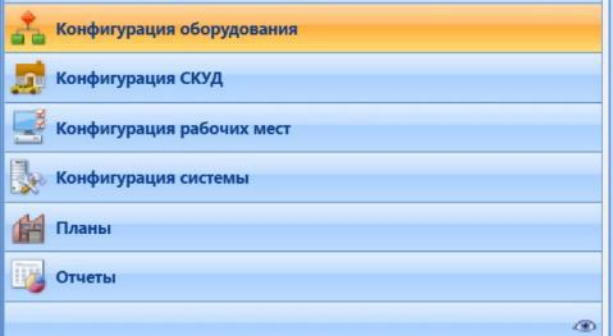

Главная

Обновить

Поиск...

Синхронизация

Синхронизировать все

Развернуть

Свернуть

Найти

Выделить

Сохранить

Редактировать

Отменить изменения

Удалить

Другие устройства

Добавить Email рассылку

Добавить GSM модем

Сторонние системы

Состояние точек доступа

Общие

Редактирование

Библиотека элементов

Добавить контроллер KeyKeeper

Добавить контроллер KeyKeeper

Имя

IP-адрес

Логин

Пароль

Добавить

Отмена

Никаких ограничений по количеству контроллеров, пользователей, почтовых ящиков, терминалов распознавания лиц.