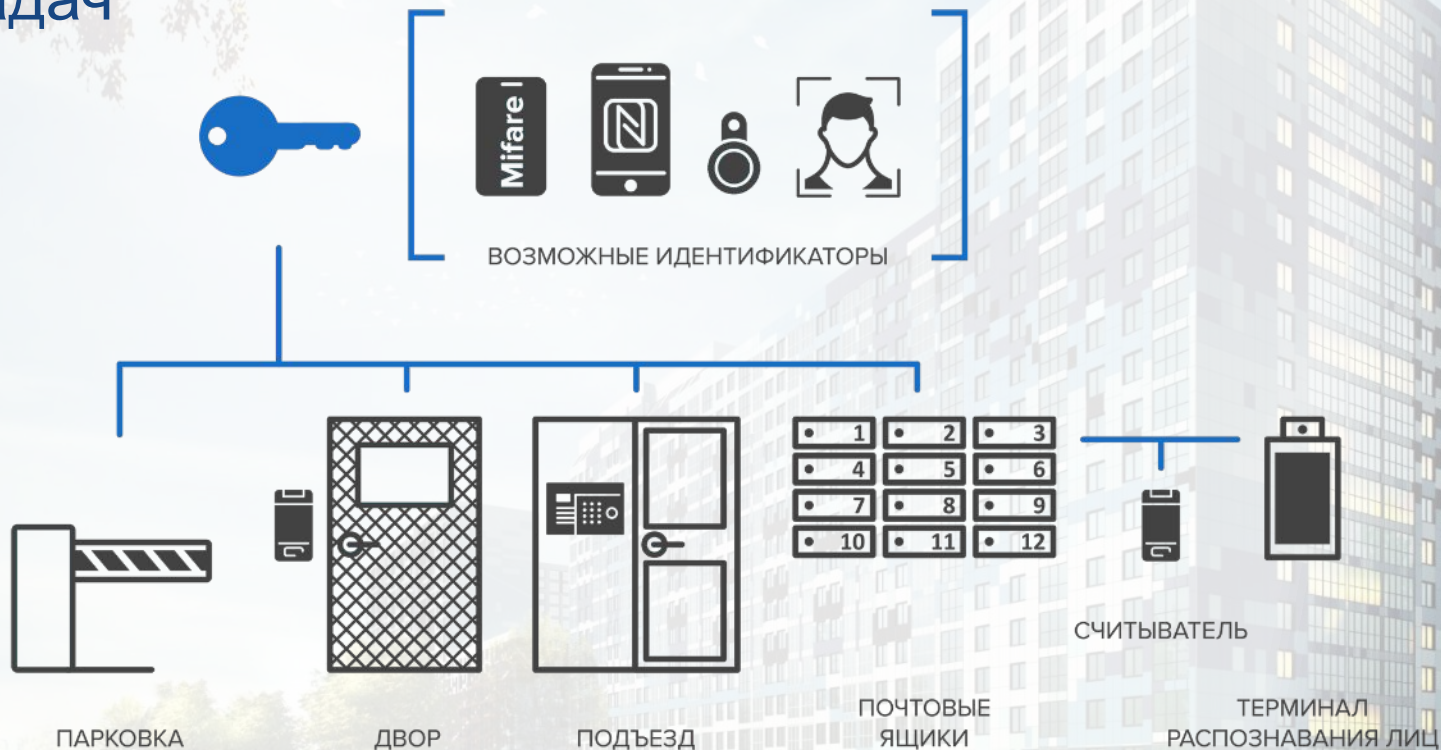

Один идентификатор для всех задач