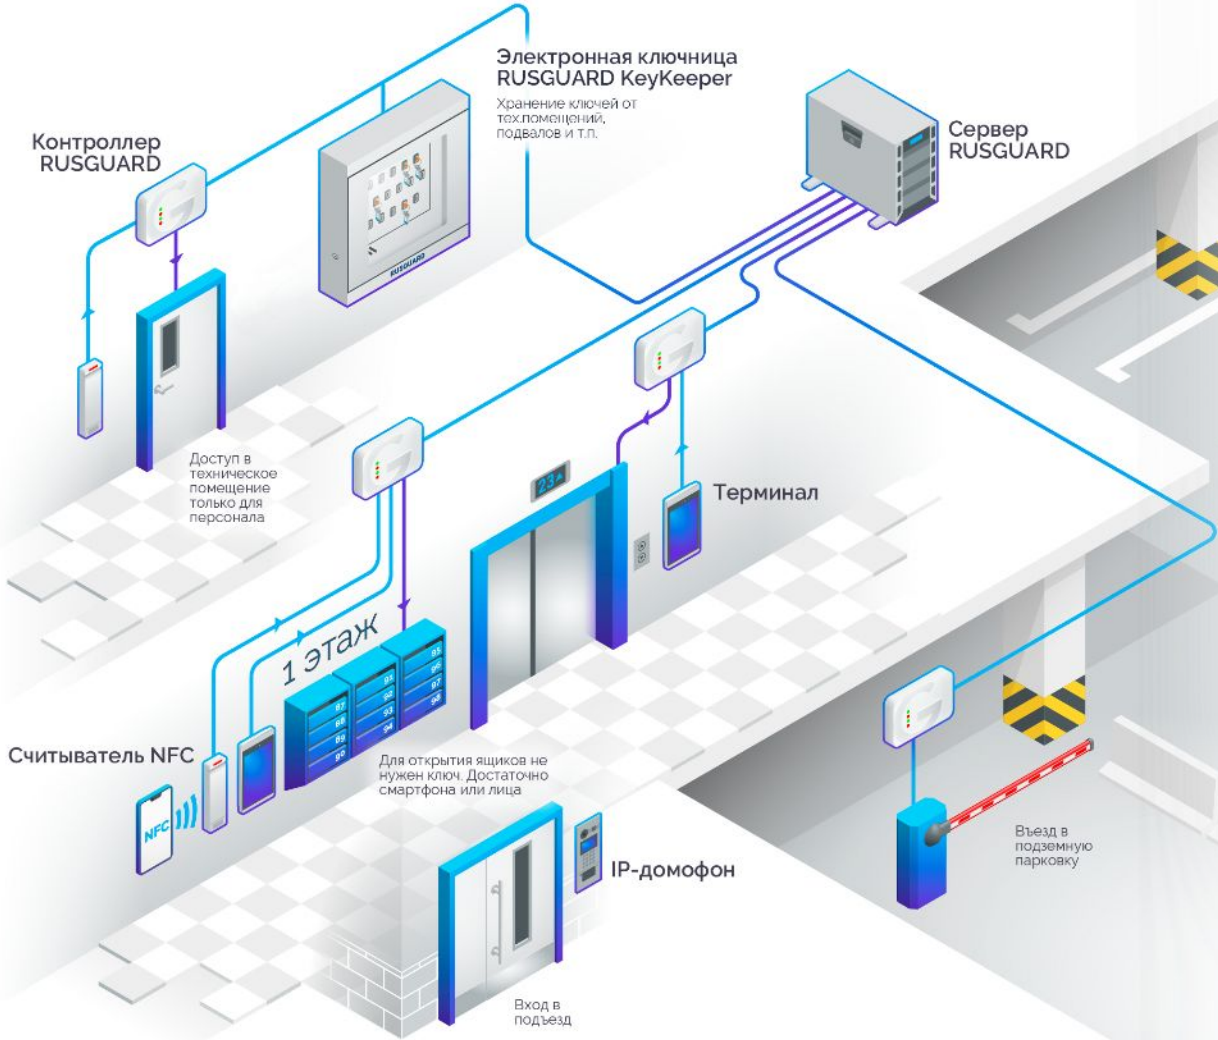

# Интеграция с домофонами

basIP

Устройства

- по конвертеру
- DIMAs
  - DIMAs
    - 192.168.48.20
      - Контроллеры
        - Контроллер ACS-102-CE 01-4D-ED
          - Точки доступа
            - Дверь 01-4D-ED
              - basIP
                - Подъезд 1

RUSGUARD

Контроллер RUSGUARD

Электронная ключница RUSGUARD KeyKeeper  
Хранение ключей от тех.помещений, подвалов и т.п.

Сервер RUSGUARD

Доступ в техническое помещение только для персонала

Терминал

1 этаж

Считыватель NFC