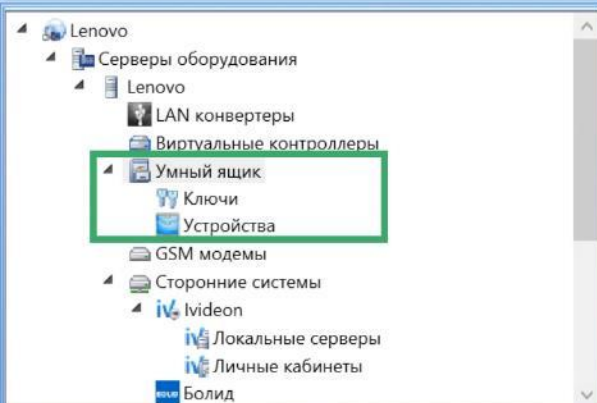

Главная

Обновить

Поиск...

Синхронизация

Синхронизировать
все

Развернуть

Свернуть

Найти

Выделить

Сохранить

Редактировать

Отменить
изменения

Удалить

Другие
устройства

Добавить
Email рассылку

Добавить
GSM модем

Сторонние
системы

Состояние
точек доступа

Общие

Редактирование

Библиотека элементов

Добавить контроллер KeyKeeper

Добавить контроллер KeyKeeper

Имя

IP-адрес

Логин

Пароль

Никаких ограничений по количеству контроллеров, пользователей, почтовых ящиков, терминалов распознавания лиц.