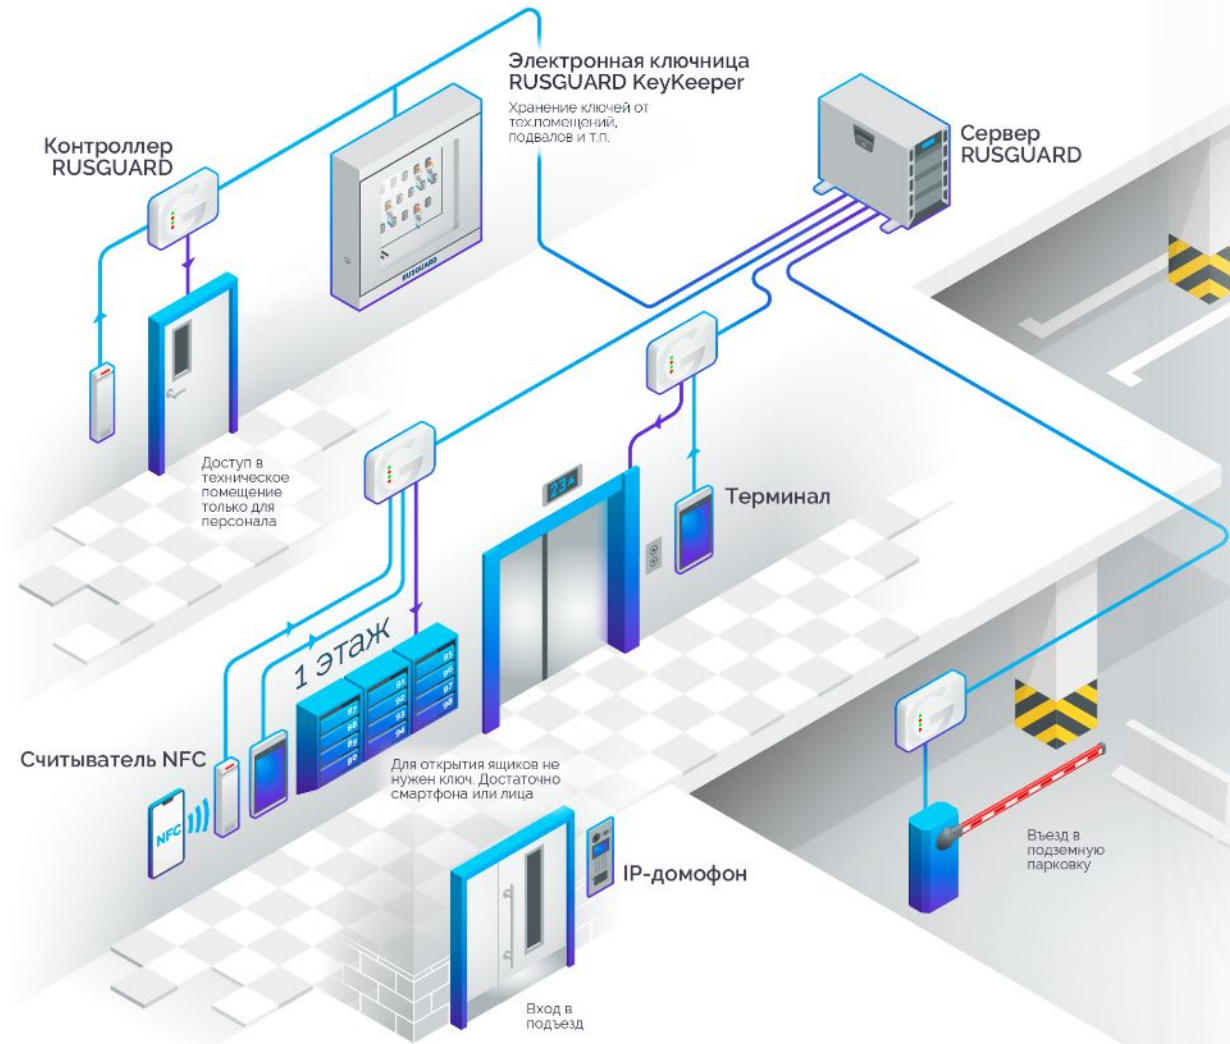

Вход в
подъезд

Доступ в
Техническое
помещение

Въезд на
территорию

Вход на
территорию

RUSGUARD

Интеграция с домофонами

basIP

Устройства

- по конвертеру
- DIMAs
 - DIMAs
 - 192.168.48.20
 - Контроллеры
 - Контроллер ACS-102-CE 01-4D-ED
 - Точки доступа
 - Дверь 01-4D-ED
 - basIP
 - Подъезд 1

RUSGUARD

Контроллер RUSGUARD

Электронная ключница RUSGUARD KeyKeeper

Хранение ключей от тех.помещений, подвалов и т.п.

Сервер RUSGUARD

Доступ в техническое помещение только для персонала

Терминал

1 этаж

Считыватель NFC

Для открытия ящиков не нужен ключ. Достаточно смартфона или лица