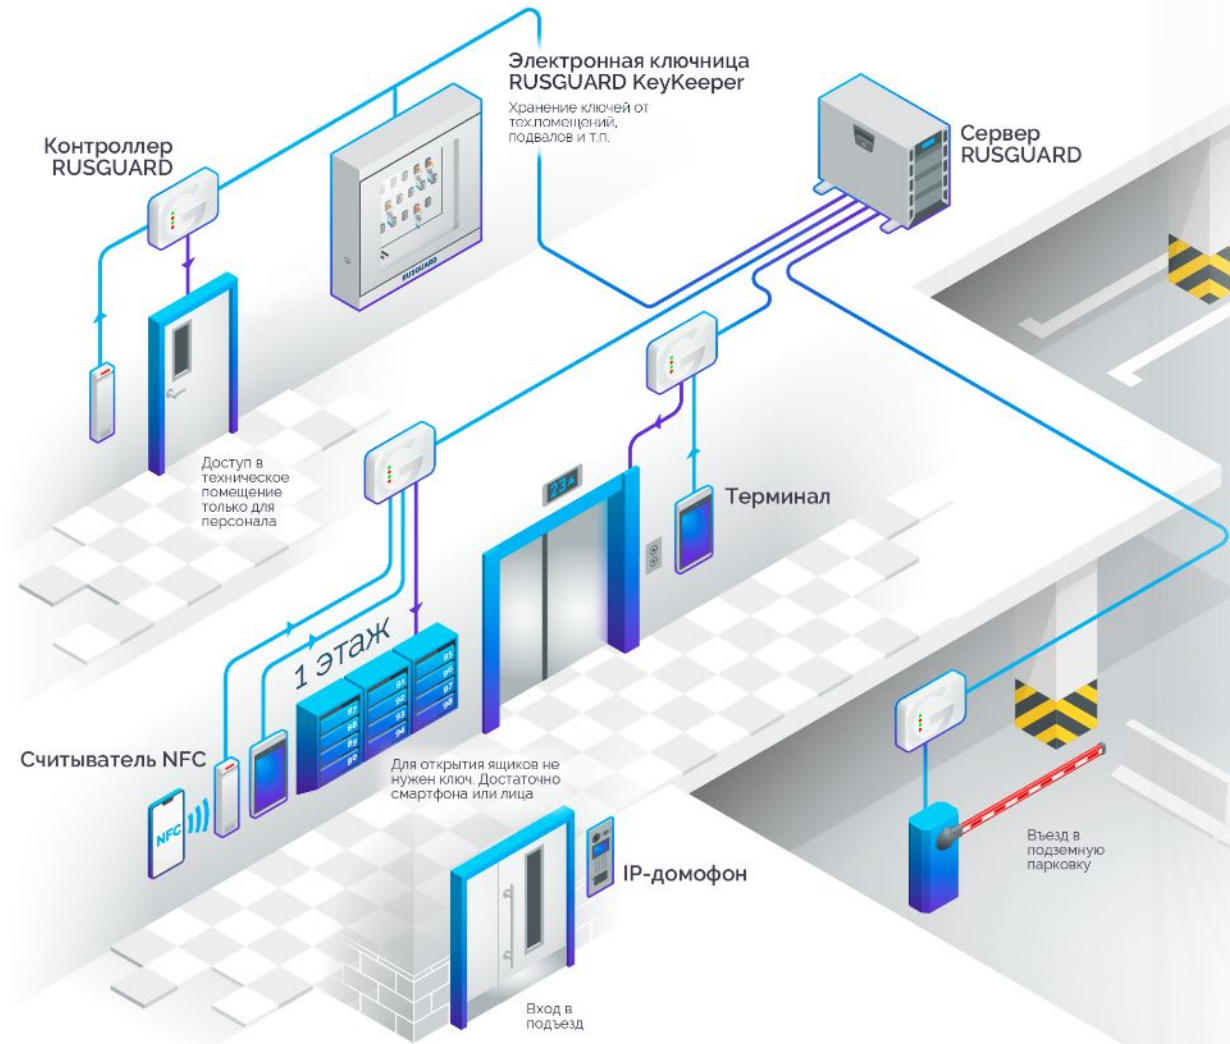

# Один идентификатор для всех задач

Контроллер  
RUSGUARD

IP-домофон

Сервер  
RUSGUARD

AIRTAG

NXP MIFARE ID

Вход в  
подъезд

Доступ в  
Техническое  
помещение

Въезд на  
территорию

Вход на  
территорию

RUSGUARD

Контроллер RUSGUARD

Электронная ключница RUSGUARD KeyKeeper  
Хранение ключей от тех.помещений, подвалов и т.п.

Сервер RUSGUARD

Доступ в техническое помещение только для персонала

# Интеграция с домофонами

basIP

Устройства

- по конвертеру
- DIMAs
  - DIMAs
    - 192.168.48.20
      - Контроллеры
        - Контроллер ACS-102-CE 01-4D-ED
          - Точки доступа
            - Дверь 01-4D-ED
              - basIP
                - Подъезд 1