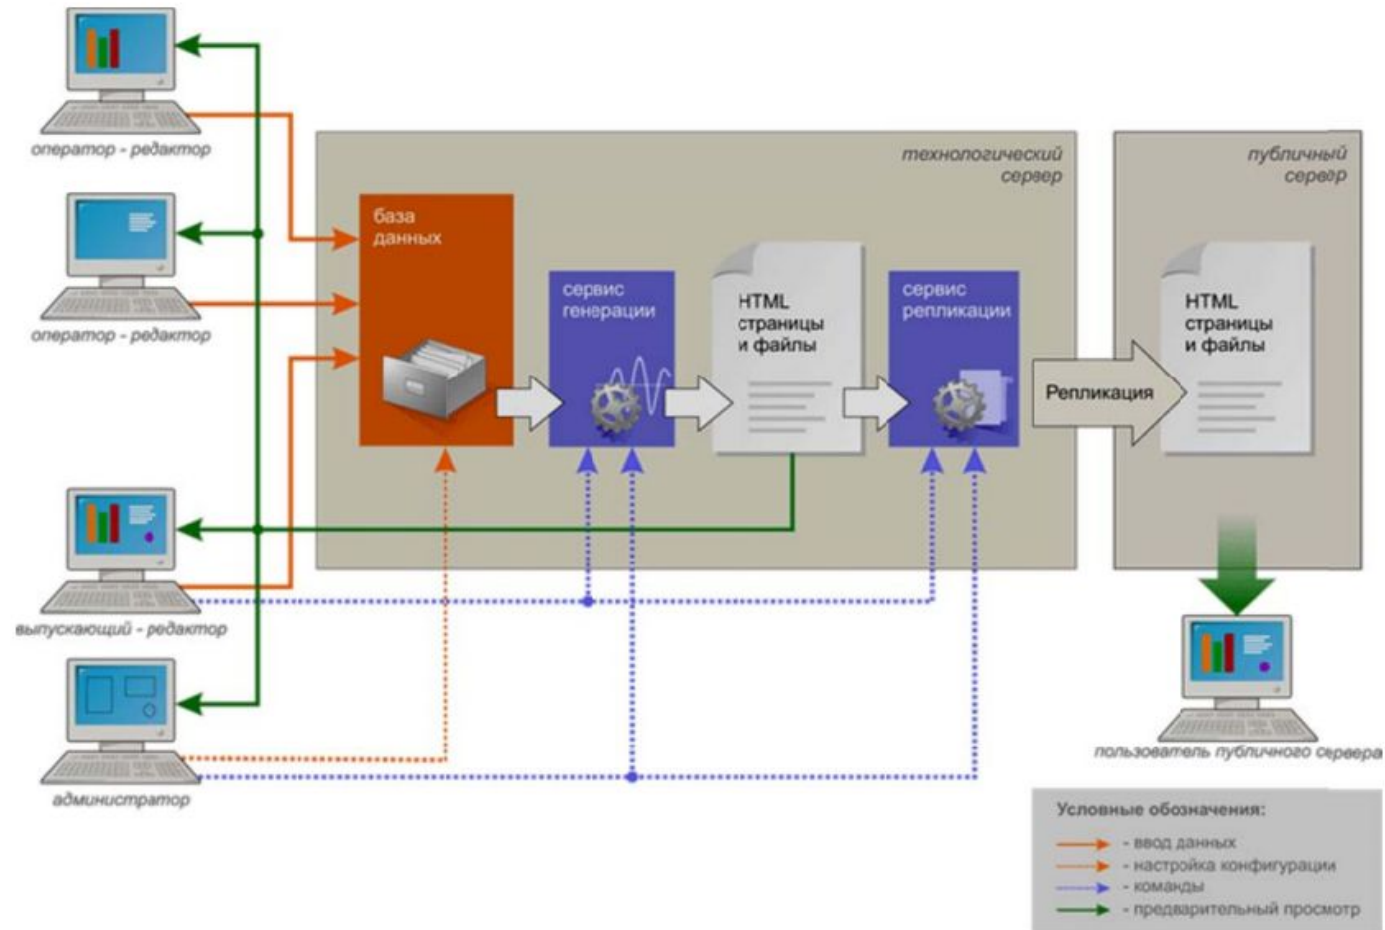

ЛОГИЧЕСКАЯ СТРУКТУРА И АРХИТЕКТУРА WCMS

Рисунок 3.5 - Архитектура WCMS

Рисунок 3.6 - Структура WCMS (InfoDesignerWeb)

КЛИЕНТСКОЕ ПРИЛОЖЕНИЕ

-это главный инструмент пользователя WCMS, который обеспечивает подключение и взаимодействие с базой данных.

В качестве **публичной части**, как правило, используется площадка стороннего хостинг-провайдера, обеспечивающая бесперебойный доступ к сайту всех пользователей сети Интернет.