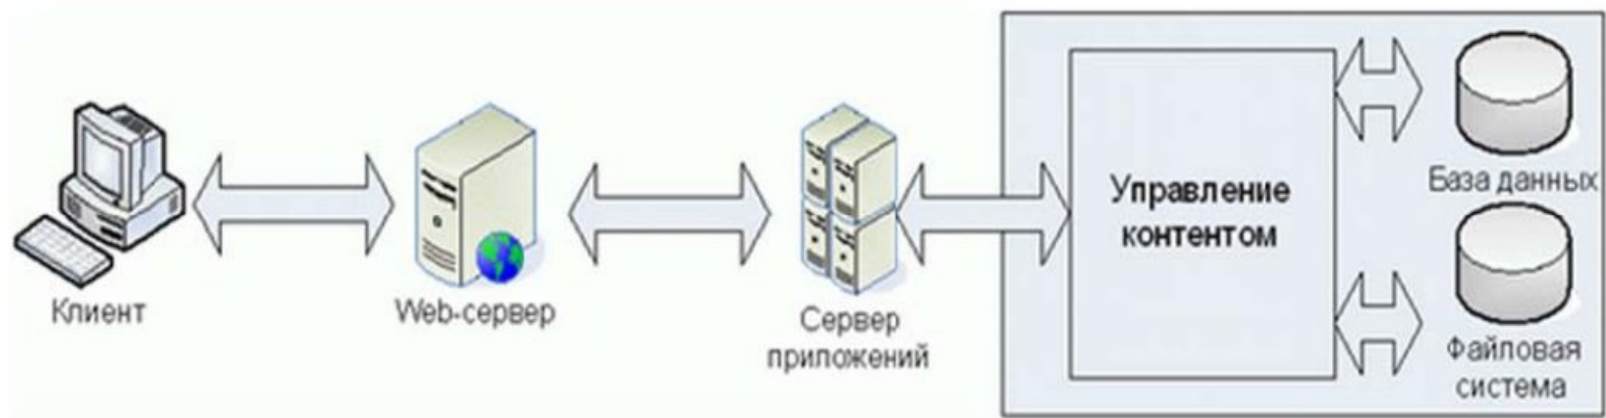

ЛОГИЧЕСКАЯ СТРУКТУРА И АРХИТЕКТУРА WCMS

Рисунок 3.5 - Архитектура WCMS

Рисунок 3.6 - Структура WCMS (InfoDesignerWeb)

КЛИЕНТСКОЕ ПРИЛОЖЕНИЕ

-это главный инструмент пользователя WCMS, который обеспечивает подключение и взаимодействие с базой данных.

В качестве **публичной части**, как правило, используется площадка стороннего хостинг-провайдера, обеспечивающая бесперебойный доступ к сайту всех пользователей сети Интернет.