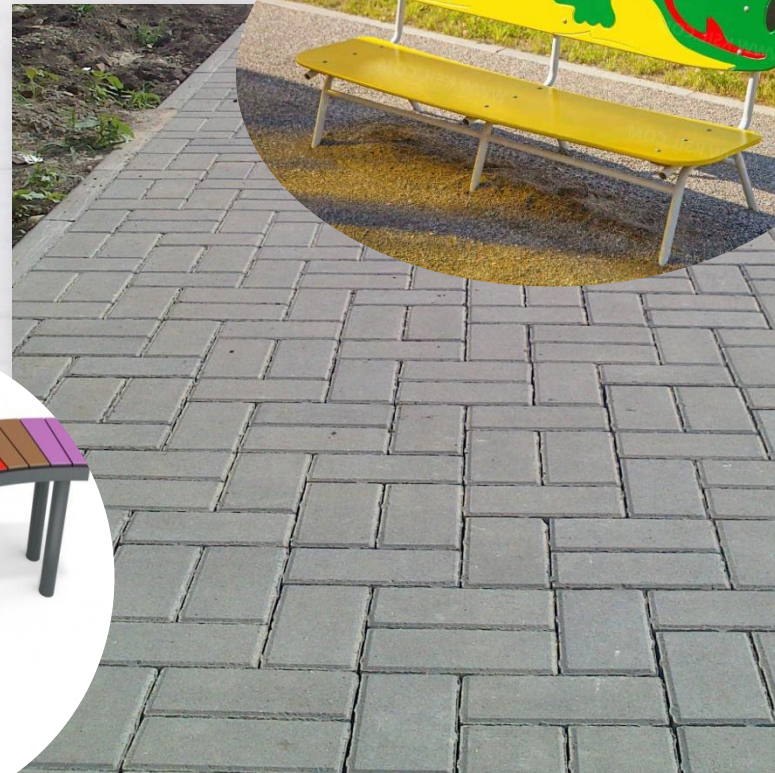

## **СТОИМОСТЬ ИНИЦИАТИВЫ:**

- 1. Устройство дорожки и территории возле детского сада тротуарной плиткой – 400 000 руб.**
- 2. Установка скамеек и урн вдоль пешеходной дорожки (3 штуки) – 50 000 руб.**
- 3. Установка скамеек детских (2 штуки) – 34 000 руб.**
- 4. Озеленение вдоль дорожки – 50 000 руб.**