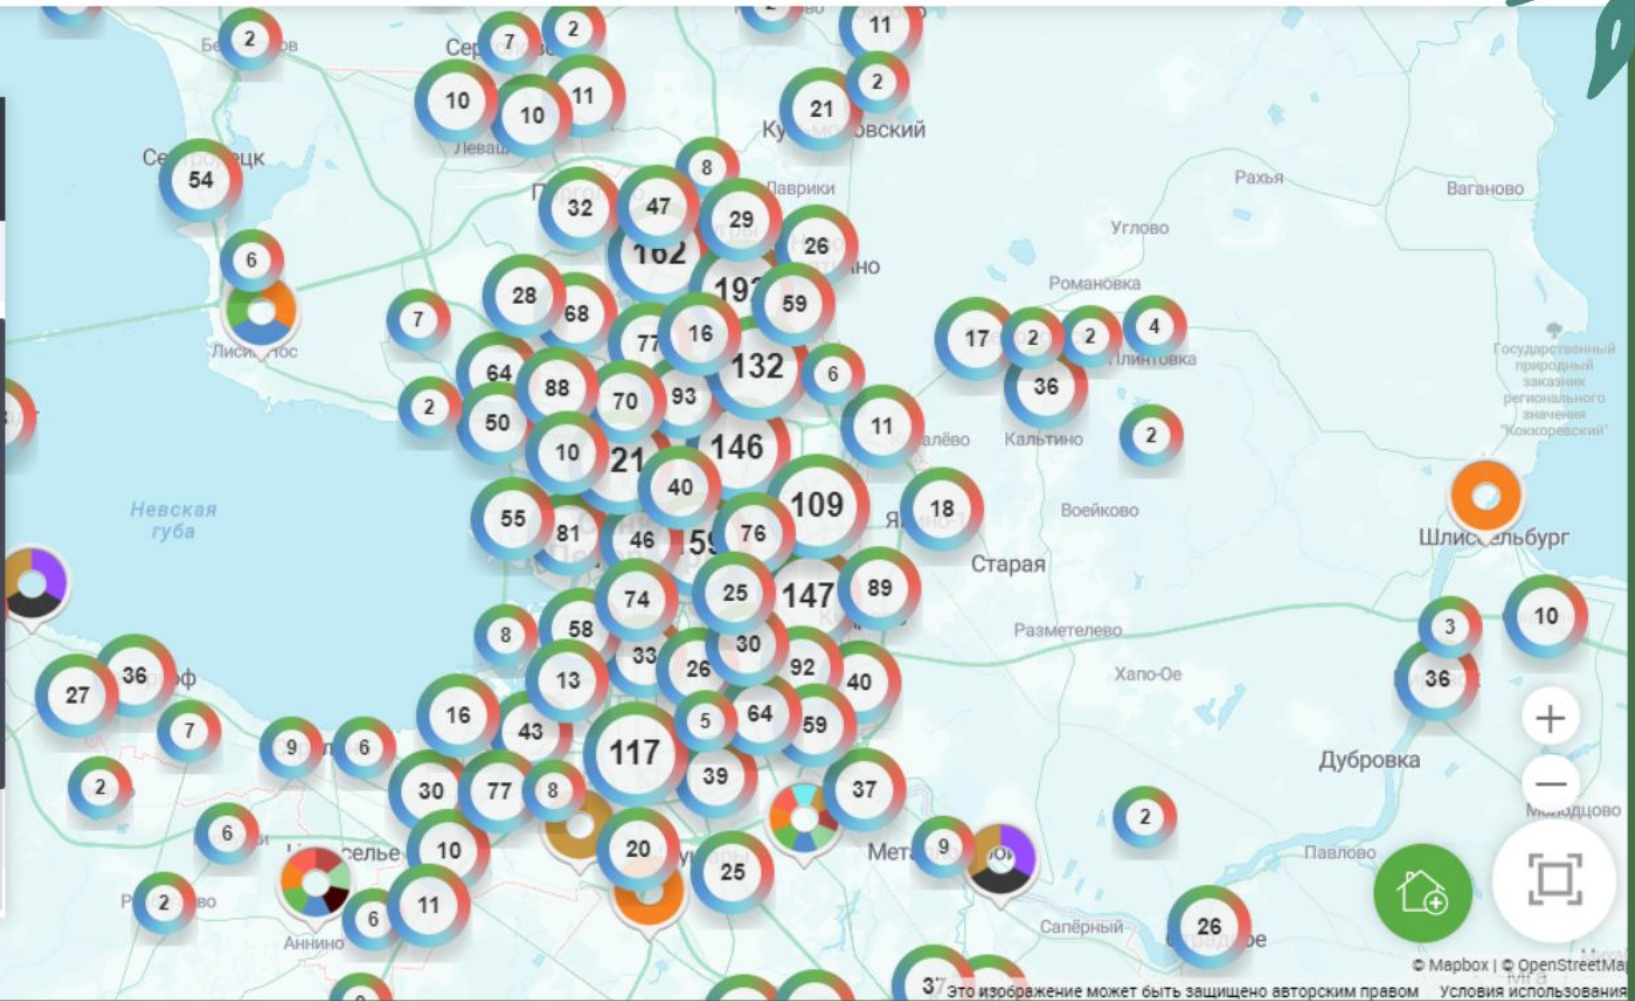

Показать пункты, которые принимают сразу всё выбранное  off