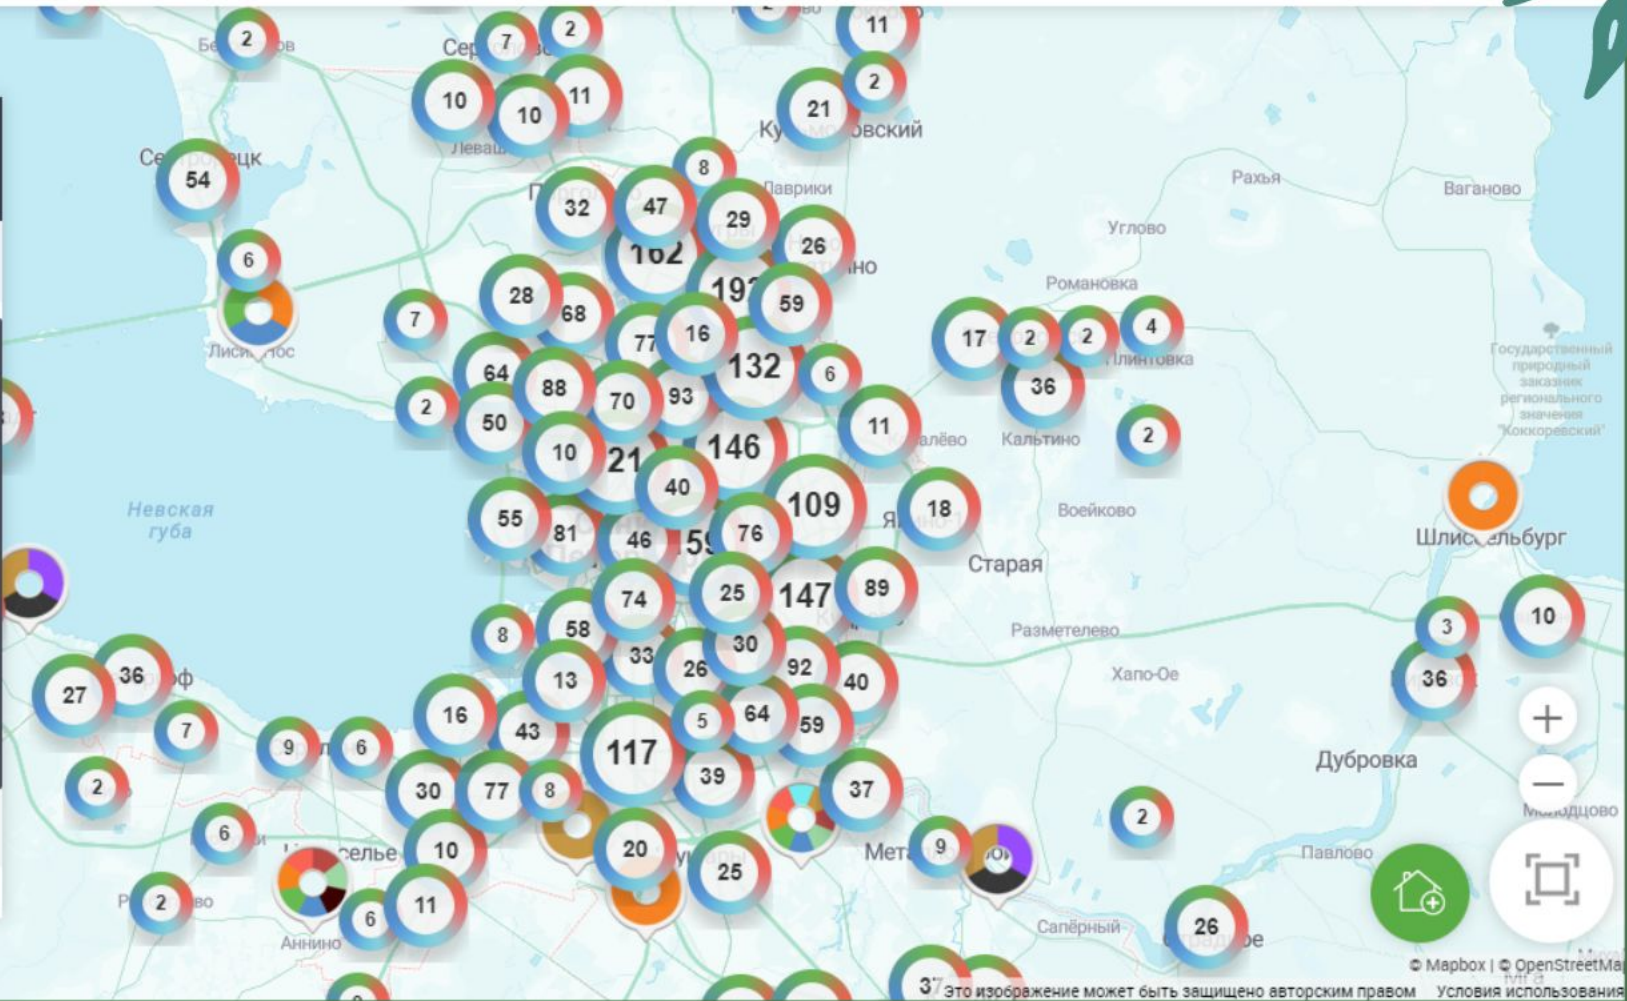

ВЫБЕРИ, ЧТО ХОЧЕШЬ СДАТЬ:

- 📄 Документ
- 🍷 Бутылка
- 🍶 Пластиковая бутылка
- 🗑️ Мусор
- 👕 Одежда
- 📱 Телефон
- ☠️ Опасные отходы
- 🔋 Аккумулятор
- 💡 Лампочка
- 🌀 Стиральная машина
- 🥛 Молоко
- 🍷 Сыр
- 🌀 Стиральная машина

Показать пункты, которые принимают сразу всё выбранное off

ОСОЗНАННОЕ ПОТРЕБЛЕНИЕ

Вдумчивый подход к покупкам,
разумность и баланс

**1,75
ПЛАНЕТ ЗЕМЛЯ**

требуется нам при существующем
уровне потребления.

**В 2030 году нам может
потребоваться уже целых
две Земли.**