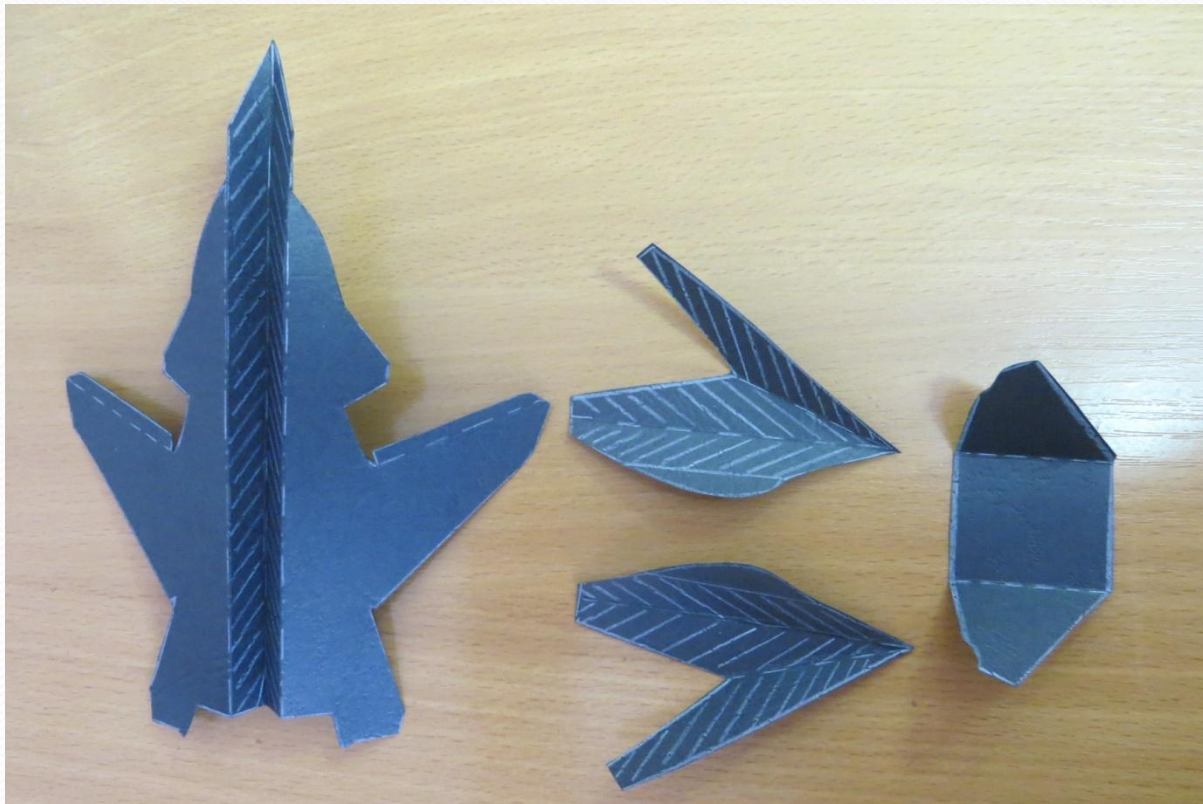

Российский истребитель СУ - 47 (С - 37) «Беркут»

Технические особенности «Беркута»

Демонстратор новых технологий

Мастер – класс по изготовлению летающей модели истребителя «Беркут»

Расположение деталей самолета на листе А4

В

Ю

**ЛИНИЯМ
сгиба**

**Вырезаем детали
самолета**

**Склеиваем кабину (2
детали)**

**Вклеиваем кабину внутрь
детали №1**

**Приклеиваем кили (деталь № 3),
оформляем модель**