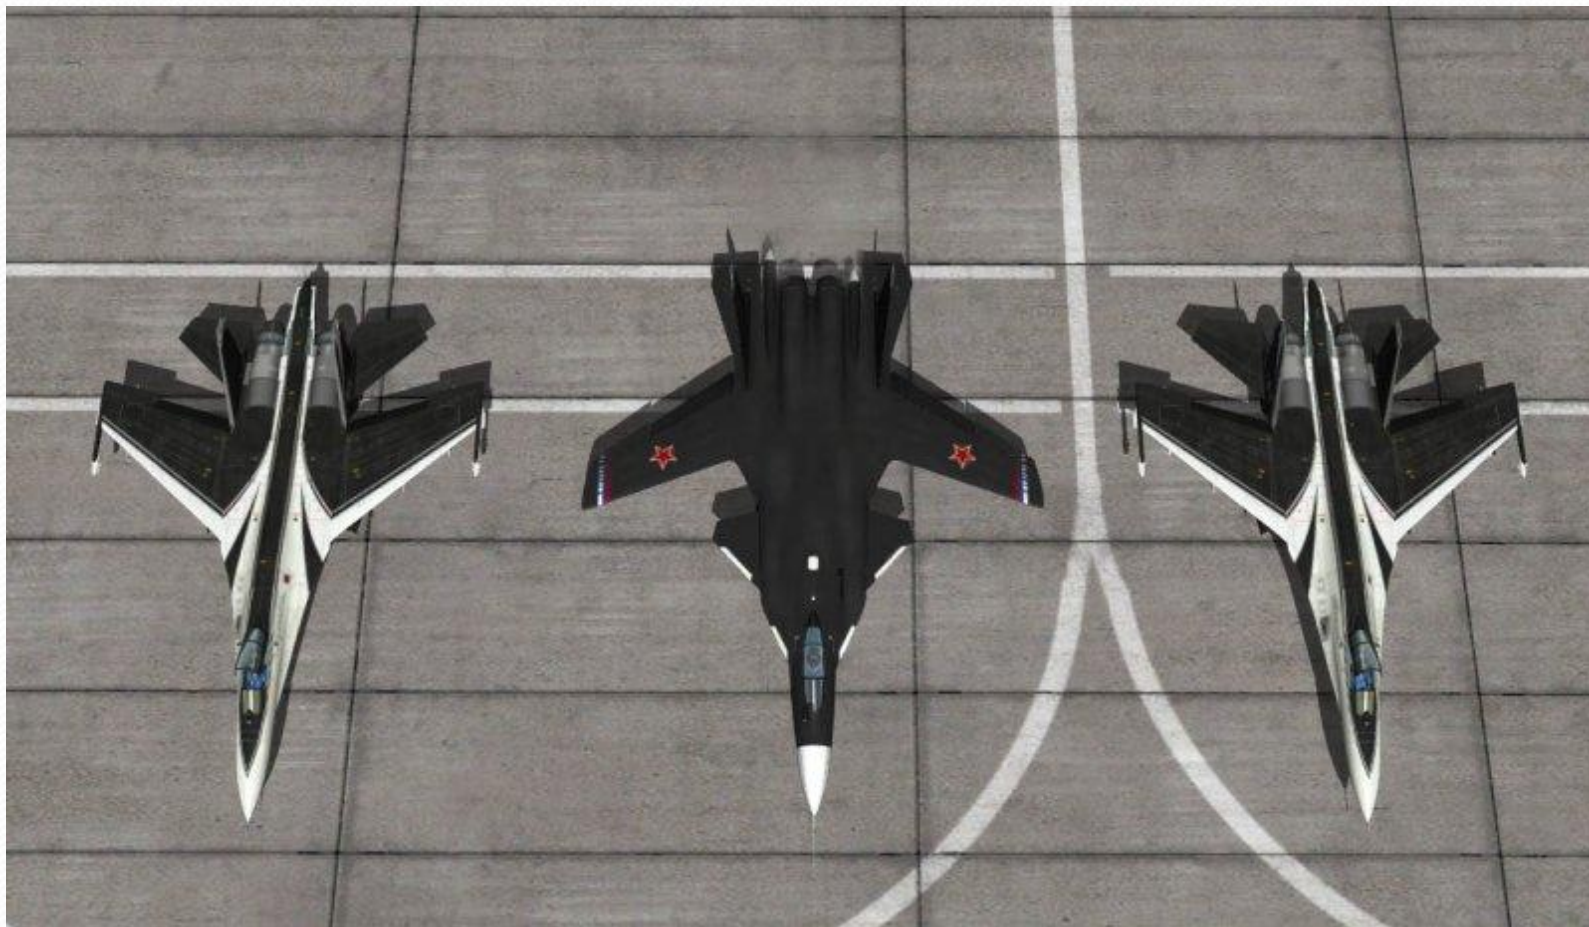

Российский истребитель СУ - 47 (С - 37) «Беркут»

Технические особенности «Беркута»

Демонстратор новых технологий

Мастер – класс по изготовлению летающей модели истребителя «Беркут»

Расположение деталей самолета на листе А4

В

Ю

**ЛИНИЯМ
сгиба**

**Вырезаем детали
самолета**

**Склеиваем кабину (2
детали)**

**Вклеиваем кабину внутрь
детали №1**

**Приклеиваем кили (деталь № 3),
оформляем модель**