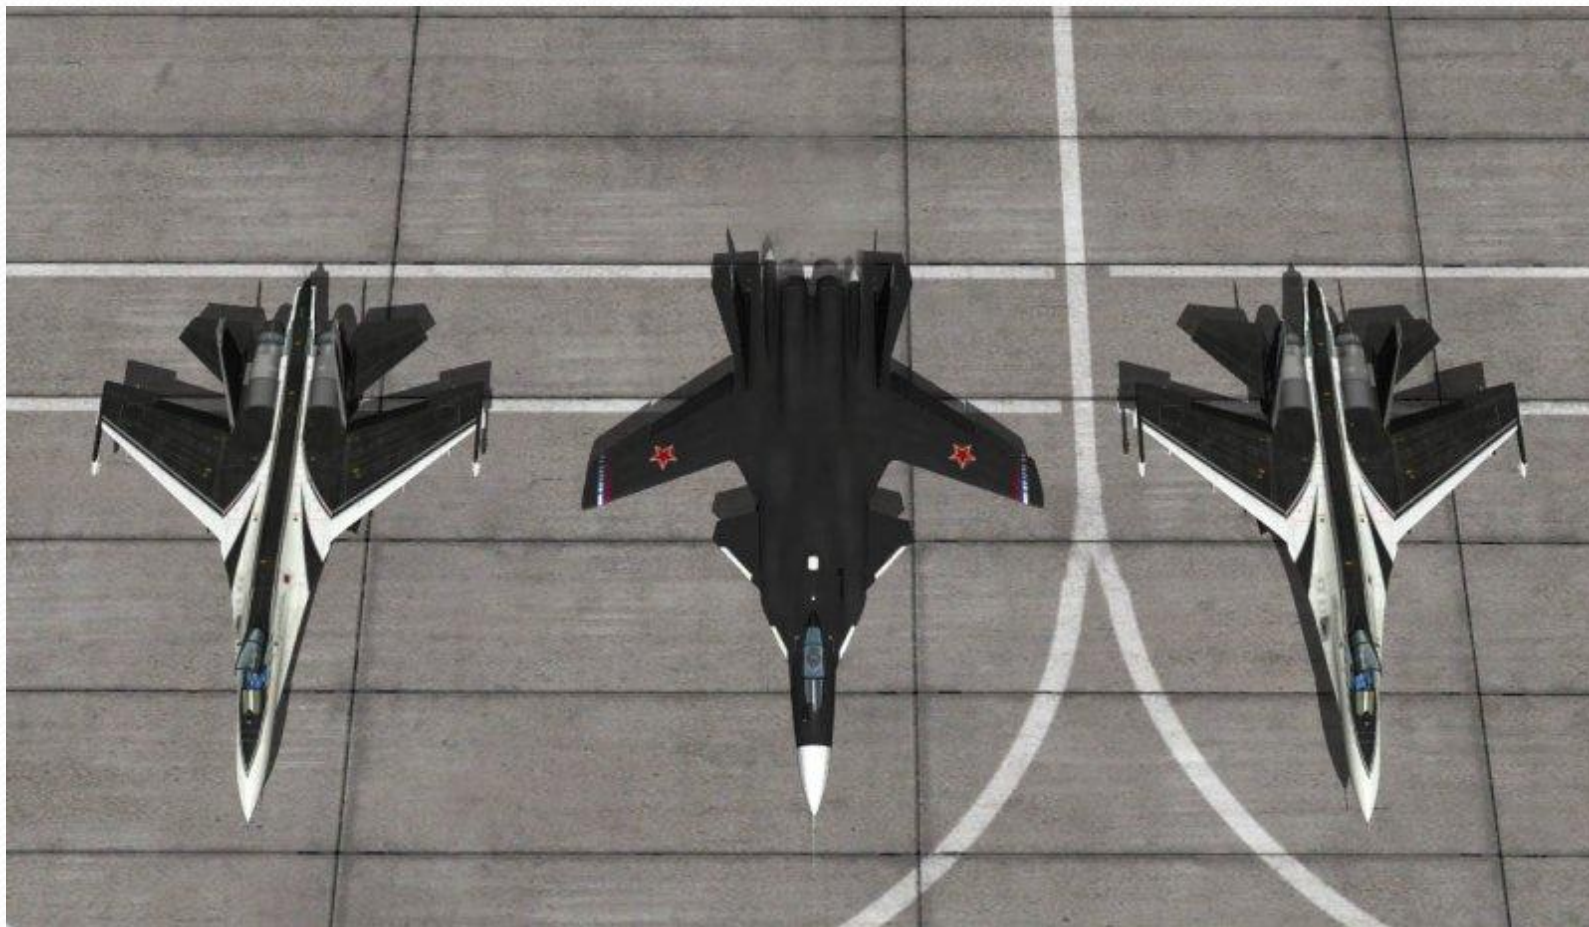

Российский истребитель Су - 47 (С - 37) «Беркут»

Технические особенности «Беркута»

Демонстратор новых технологий

Мастер – класс по изготовлению летающей модели истребителя «Беркут»

Расположение деталей самолета на листе А4

В

Ю

**ЛИНИЯМ
сгиба**

**Вырезаем детали
самолета**

**Склеиваем кабину (2
детали)**

**Вклеиваем кабину внутрь
детали №1**

**Приклеиваем кили (деталь № 3),
оформляем модель**