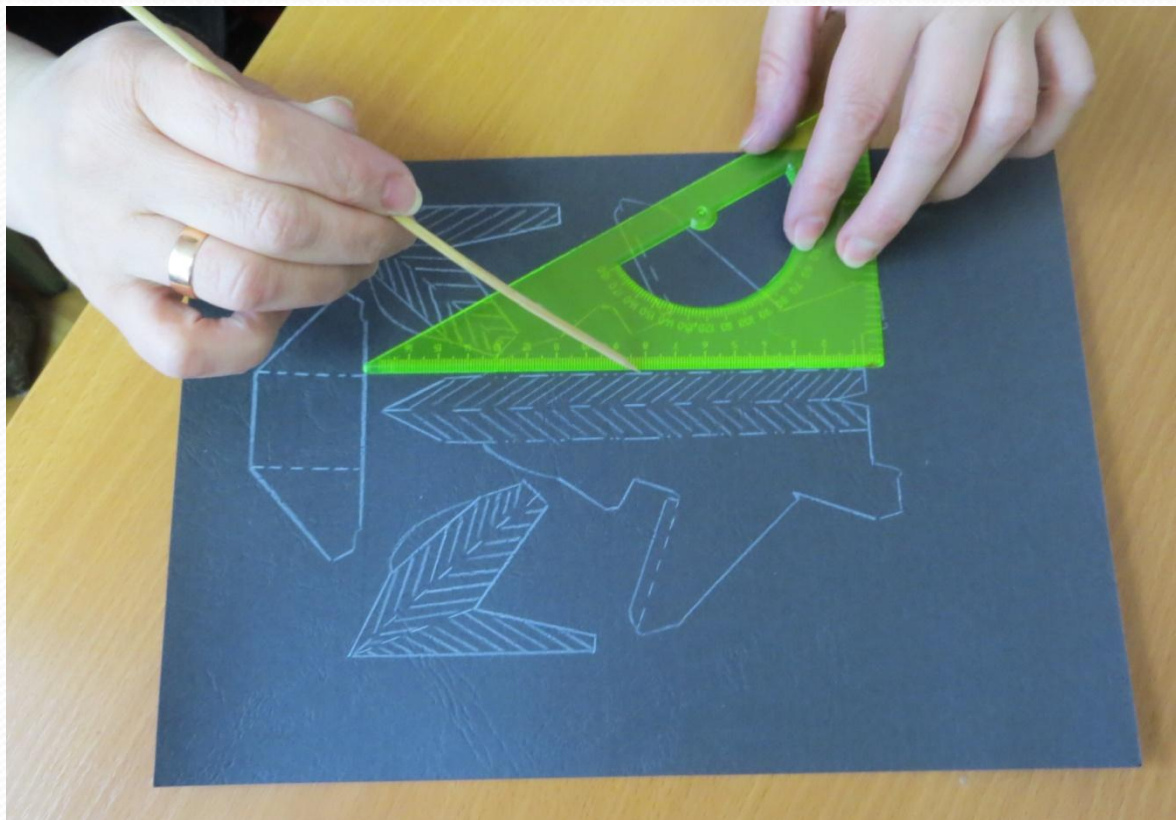

Российский истребитель СУ - 47 (С - 37) «Беркут»

Технические особенности «Беркута»

Демонстратор новых технологий

Мастер – класс по изготовлению летающей модели истребителя «Беркут»

Расположение деталей самолета на листе А4

В

Ю

**ЛИНИЯМ
сгиба**

**Вырезаем детали
самолета**

**Склеиваем кабину (2
детали)**

**Вклеиваем кабину внутрь
детали №1**

**Приклеиваем кили (деталь № 3),
оформляем модель**