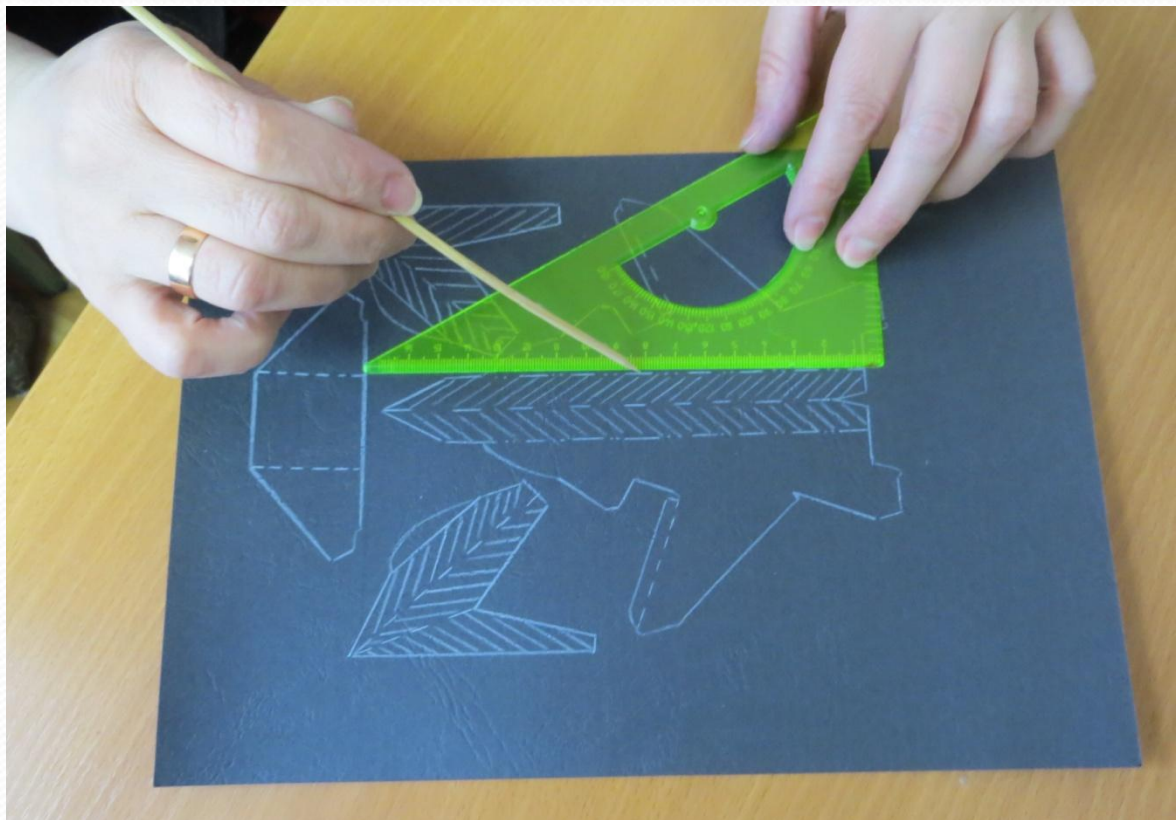

Российский истребитель Су - 47 (С - 37) «Беркут»

Технические особенности «Беркута»

Демонстратор новых технологий

Мастер – класс по изготовлению летающей модели истребителя «Беркут»

Расположение деталей самолета на листе А4

В

Ю

**ЛИНИЯМ
сгиба**

**Вырезаем детали
самолета**

**Склеиваем кабину (2
детали)**

**Вклеиваем кабину внутрь
детали №1**

**Приклеиваем кили (деталь № 3),
оформляем модель**