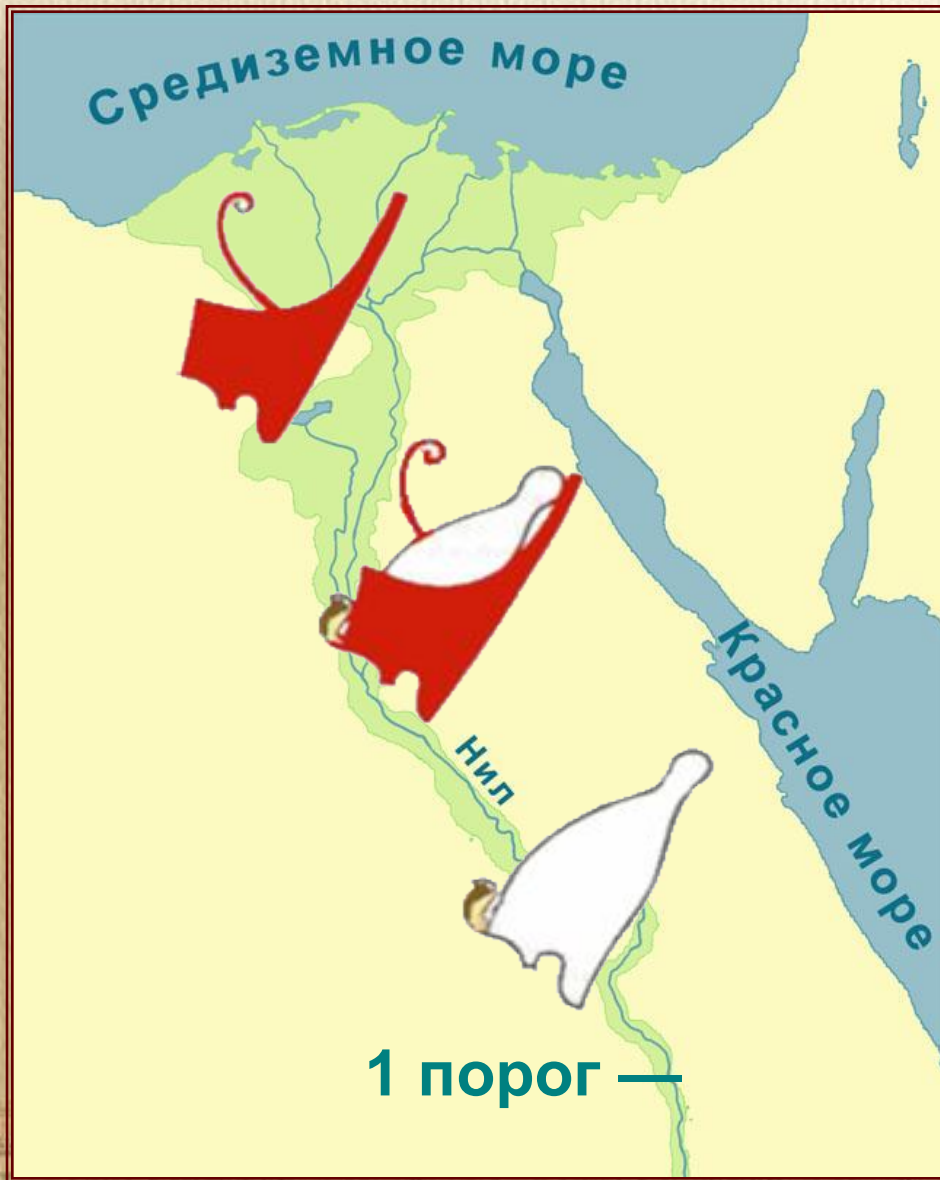

Возникновение государства в Древнем Египте

Страна Египет располагалась в долине реки Нил. На севере Египет омывается водами Средиземного моря, а на востоке — Красного моря. На юге территория Египта простиралась до первого порога Нила, на западе находилась пустыня.

Множество лет назад
в долине Нила
возникло около
сорока царств.

Правители
египетских царств
постоянно воевали
друг с другом.

В итоге длительных войн на территории Египта образовалось два крупных царства.

Царь

*Убегающие
противники
царя*

Рассмотрите древнеегипетское изображение. Царь какого Египта одержал победу? Сколько людей он захватил в плен?

**Древнеегипетское
изображение на камне**

2. Объединение Египта в единое государство

3000 г. до н. э.

Около 3000 года до н. э. царю Южного Египта удалось завоевать Северный Египет – образовалось единое Египетское государство, территория которого теперь простиралась от дельты до первого порога Нила.