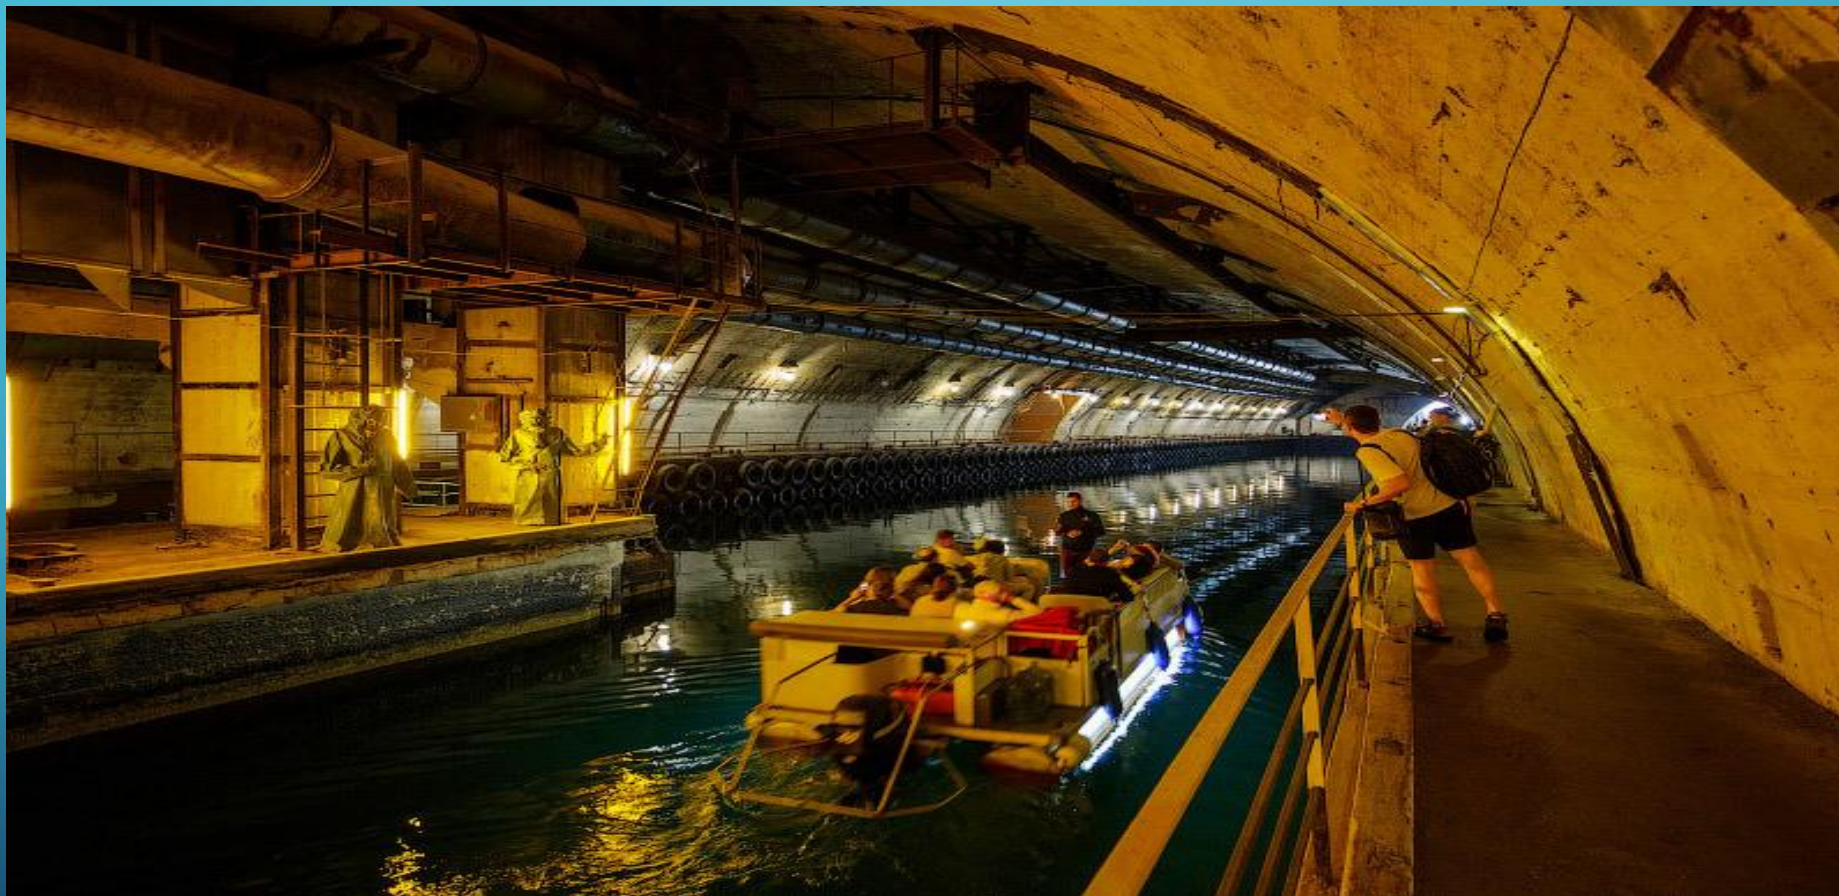

КРЫМ РОССИЯ ВЕСНА КРЫМСКАЯ ВЕСНА

#КРЫМСКАЯВЕСНА
#РоссияСевастопольКр

УМ

ЛАСТОЧКИНО ГНЕЗДО

ВОРОНЦОВСКИЙ ДВОРЕЦ

ГОРА АЙ-ПЕТРИ

БЕЛАЯ СКАЛА АК-КАЯ

МРАМОРНАЯ ПЕЩЕРА

ХЕРСОНЕС ТАВРИЧЕСКИЙ КОРСУНЬ

ПАНОРАМА "ОБОРОНА СЕВАСТОПОЛЯ 1854-1855"

БЫВШАЯ БАЗА ПОДВОДНЫХ ЛОДОК В БАЛАКЛАВЕ

ХРАМ ВОЗНЕСЕНИЯ ХРИСТОВА В ФОРОСЕ