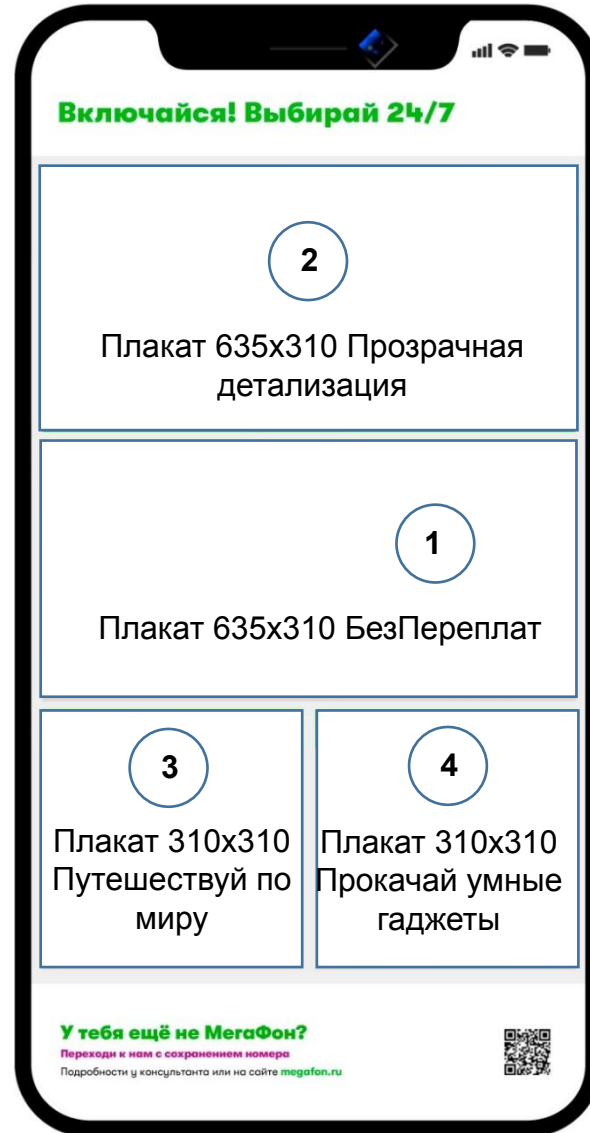

Примечание:

Все стенды снабжены мебельными подвесами с помощью которых осуществляется крепление к стене.

Если есть договоренность на региональном уровне, АУ допустимо размещать в точках мультибренда

Схема размещения 4-х плакатов в Модуле Тарифов:

1 вариант для РО с тарифом «Объединяй»

2 вариант остальные РО

- Плакаты поступают в салоны без внесенных параметров по тарифам: руб., мин., ГБ.
- Параметры нужно внести самостоятельно от руки фломастером в окно под параматры
- Параметры: руб., мин., ГБ. необходимо взять из эксель файлов согласно региональному отделению, в котором находится салон
- На случай изменения параметров, в салоны будут отправлены стикеры. Стикером нужно заклеить изменившийся параметр на плакате и внести самостоятельно новые параметры от руки фломастером