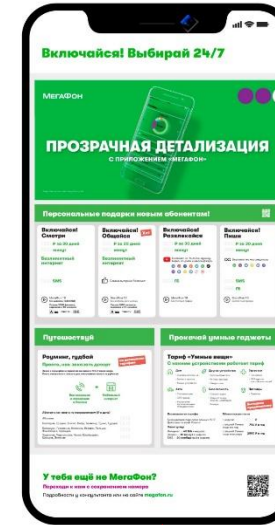

ОПЕРАТОРСКАЯ ВИТРИНА

В САЛОНАХ МЕГАФОН

РАЗМЕЩЕНИЕ В САЛОНЕ

Общие правила размещения

Если в салоне есть «Акционный Уголок»:

- модуль «Операторская витрина» размещается вместо него.

Если в салоне нет «Акционного Уголка»:

- «Операторская витрина» размещается в максимально заметном месте для клиентов находящихся в очереди к стойке ресепшн или находящихся у витрин;
- Допускается размещение за стойкой ресепшн в тех случаях, когда нет возможности разместить модуль в более доступном месте в торговом зале;
- Не желательно размещение на выходе из салона и на проходе.

Примечание:

Все стенды снабжены мебельными подвесами с помощью которых осуществляется крепление к стене.

Если есть договоренность на региональном уровне, АУ допустимо размещать в точках мультибренда

Схема размещения 4-х плакатов в Модуле Тарифов:

1 вариант для РО с тарифом «Объединяй»

2 вариант остальные РО

- Плакаты поступают в салоны без внесенных параметров по тарифам: руб., мин., ГБ.
- Параметры нужно внести самостоятельно от руки фломастером в окно под параматры
- Параметры: руб., мин., ГБ. необходимо взять из эксель файлов согласно региональному отделению, в котором находится салон
- На случай изменения параметров, в салоны будут отправлены стикеры. Стикером нужно заклеить изменившийся параметр на плакате и внести самостоятельно новые параметры от руки фломастером