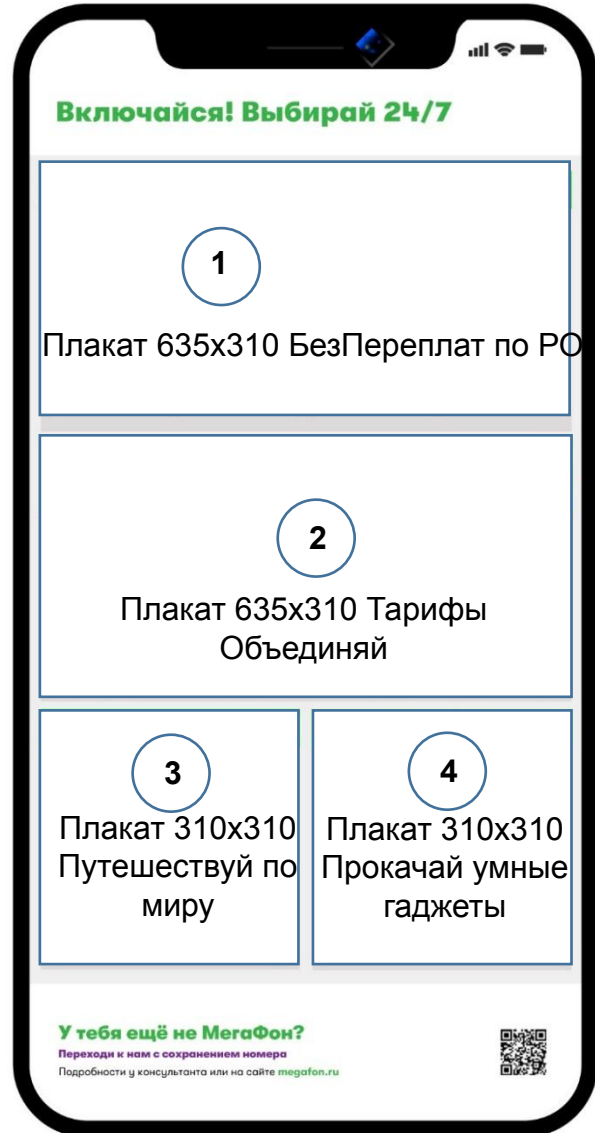

Схема размещения 4-х плакатов в Модуле Тарифов:

1 вариант для РО с тарифом «Объединяй»