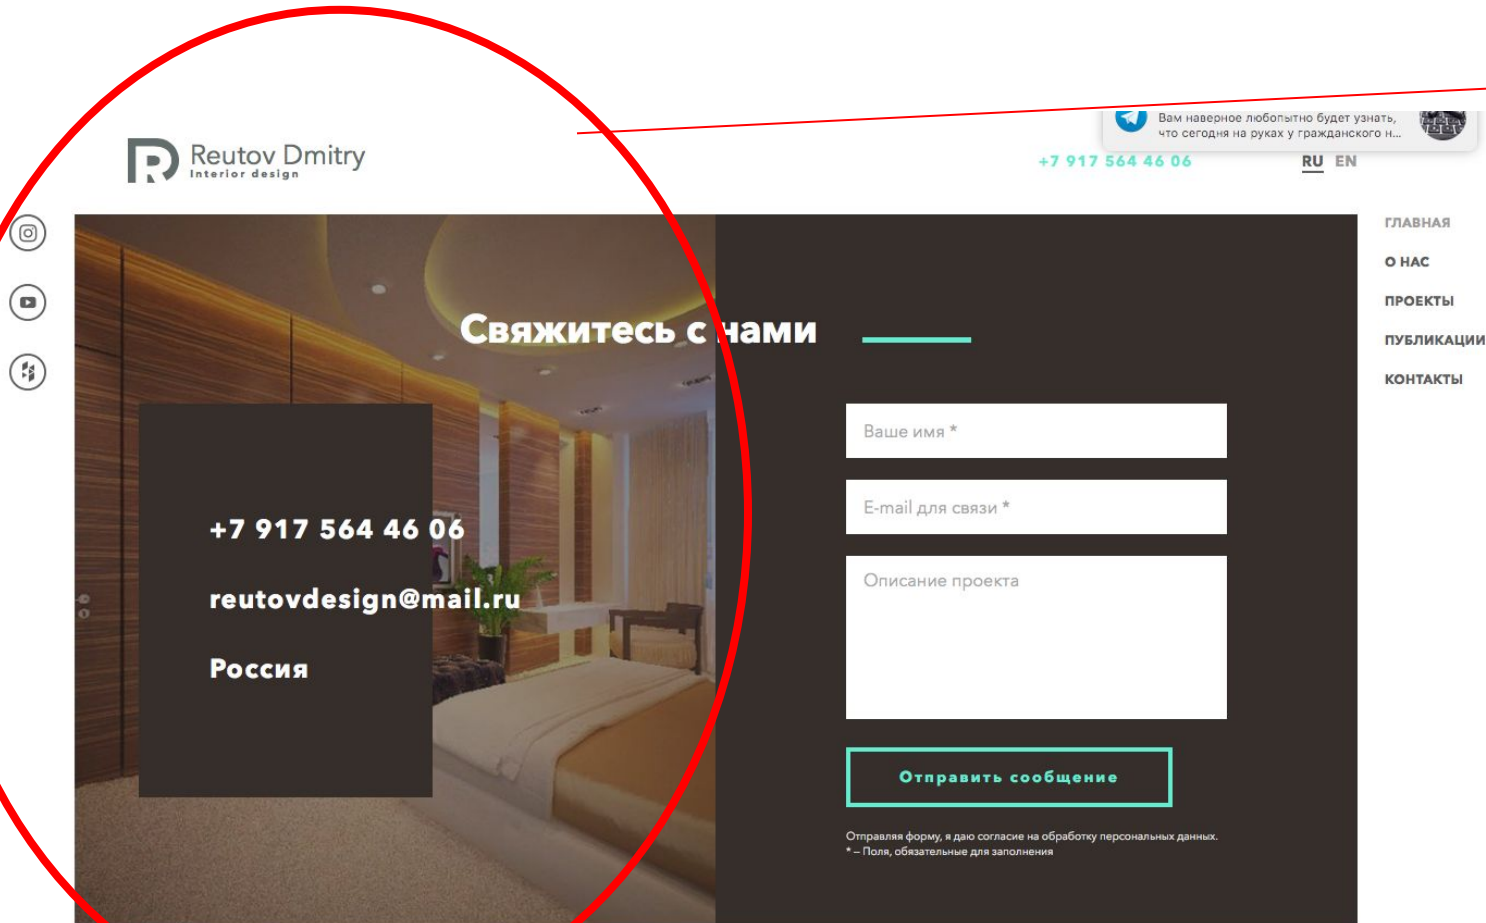

T3 (reutovdesing)

Где меняется подложка (картинка и коричневая зона).
Просьба прописать, где это делается и каких размеров нужны им имиджи)