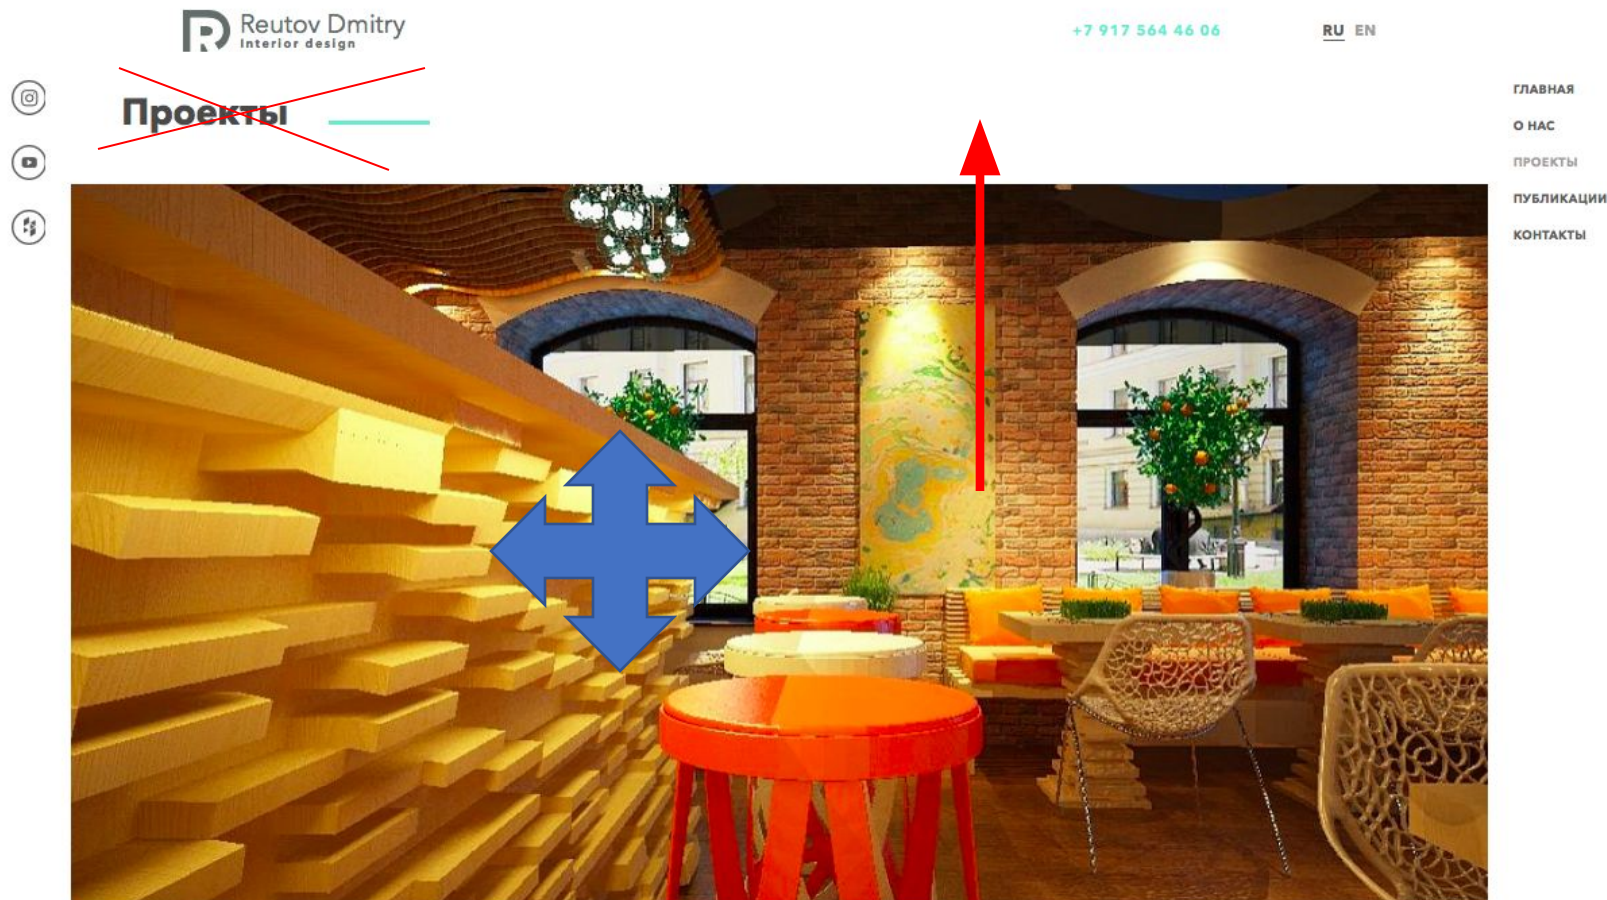

T3 (reutovdesing)

На программном уровне необходимо удалить надпись проекты и зеленую черту, так чтобы при создании страничек они не появлялись

На освободившуюся зону необходимо расширить зону демонстраций фотографий