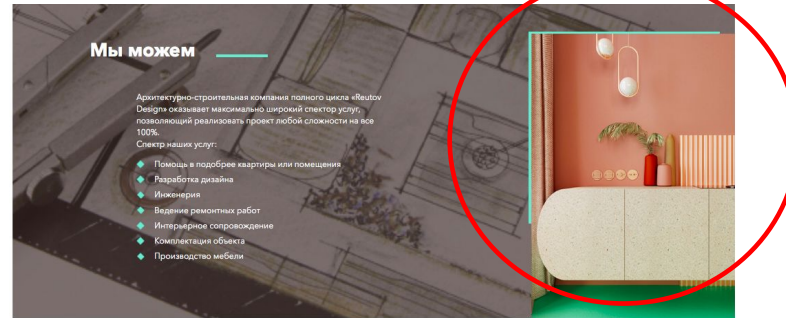

T3 (reutovdesing)

В CMS необходимо прописать какие размеры необходимы для имиджей – должно быть приписано прямо около областей загрузки в CMS