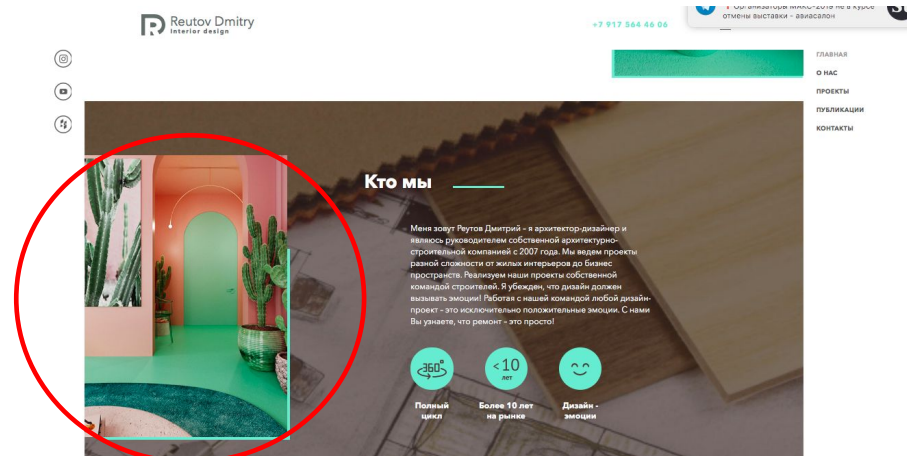

T3 (reutovdesing)

В CMS необходимо прописать какие размеры необходимы для имиджей – должно быть приписано прямо около областей загрузки в CMS