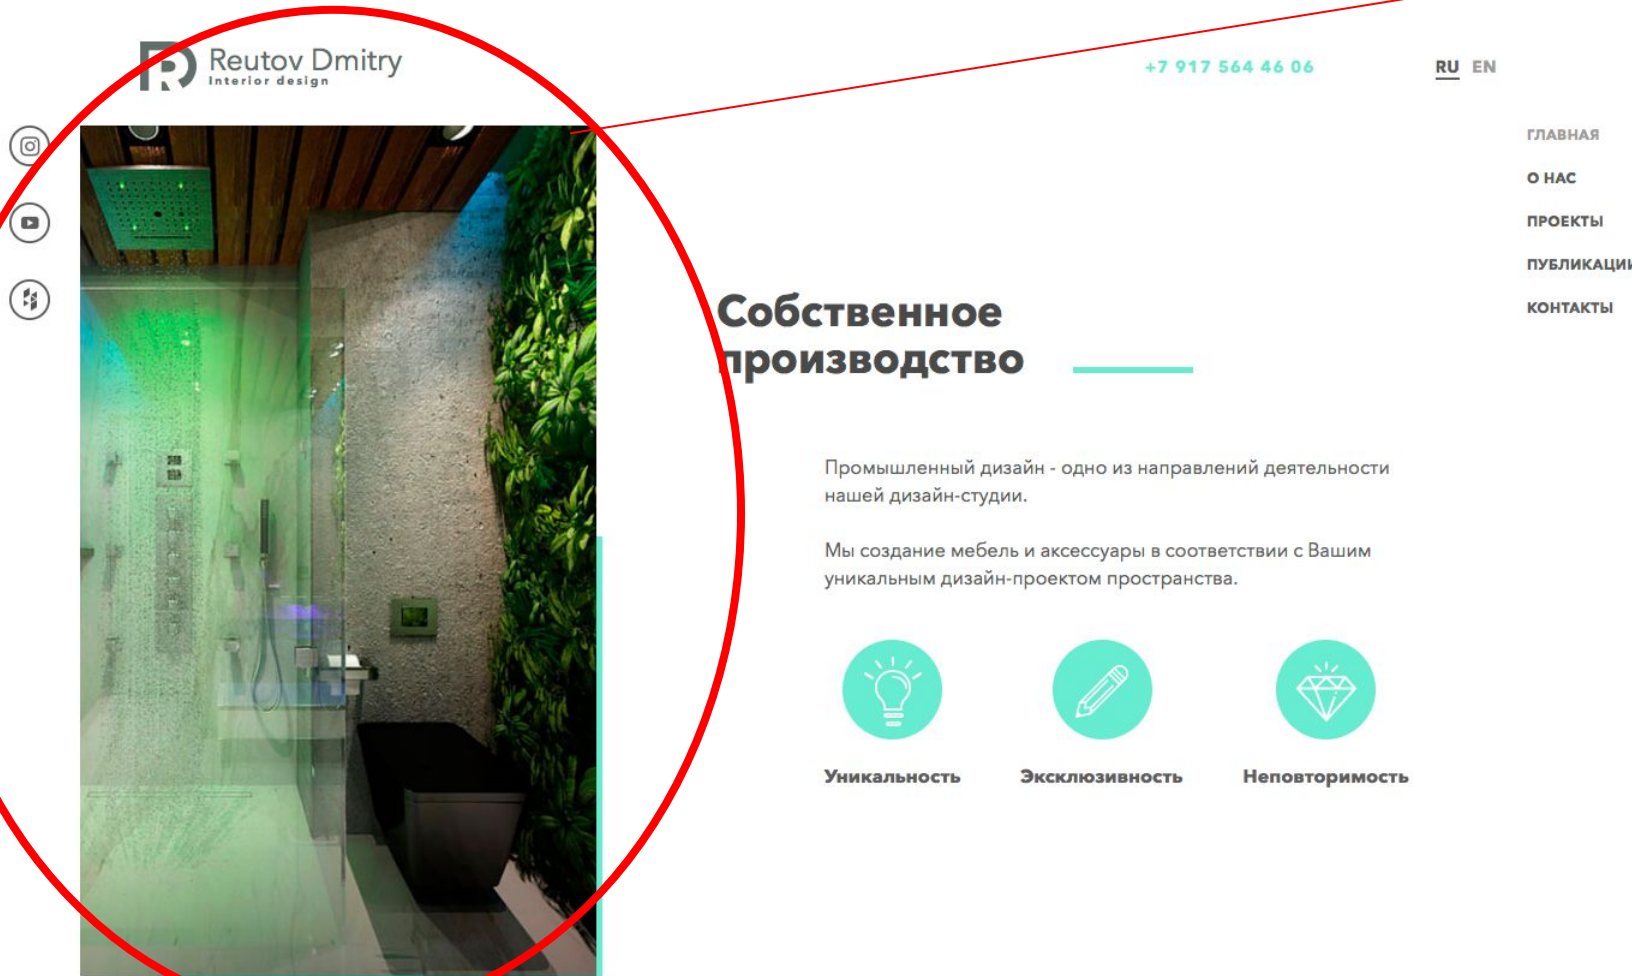

T3 (reutovdesing)

Просьба, прописать инструкцию, где можно отключать данный элемент

Так же в самой видимой оболочке CMS прописать каких размеров должен быть имиджи

T3 (reutovdesing)

В эту область необходимо интегрировать возможность прокручивания картинок (а-ля галерея). Варианты переключения имиджей: Через кнопки вправо/влево Или через автопереключение с таким же эффектом, как это сделано в стартовой области сайта. Просьба прописать, где это делается и каких размеров нужны им имиджи