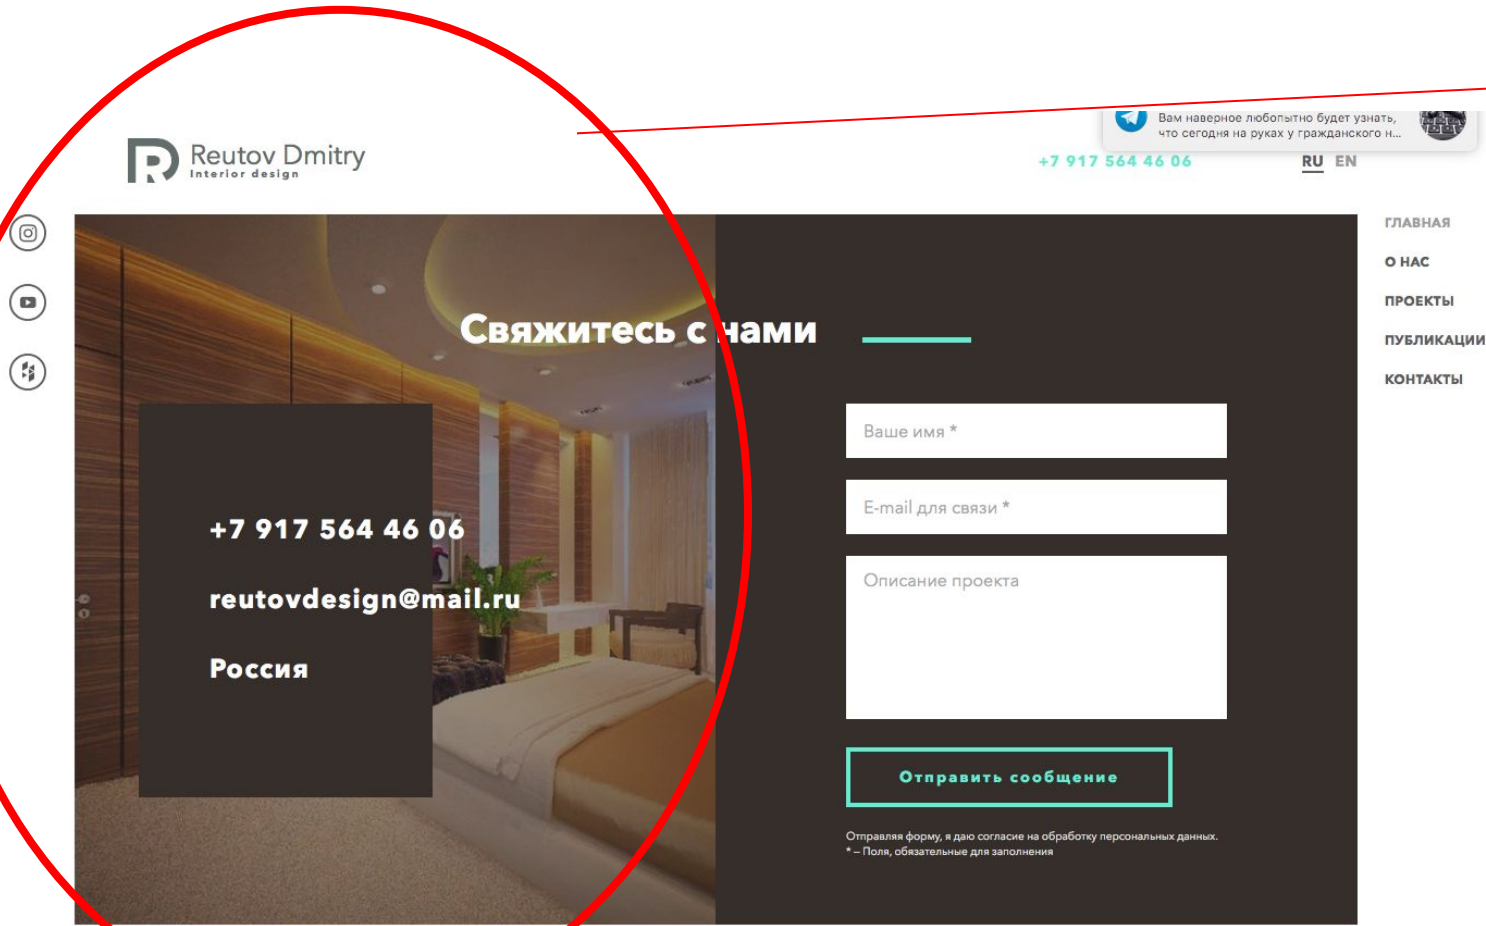

T3 (reutovdesing)

Где меняется подложка (картинка и коричневая зона).
Просьба прописать, где это делается и каких размеров нужны им имиджи)