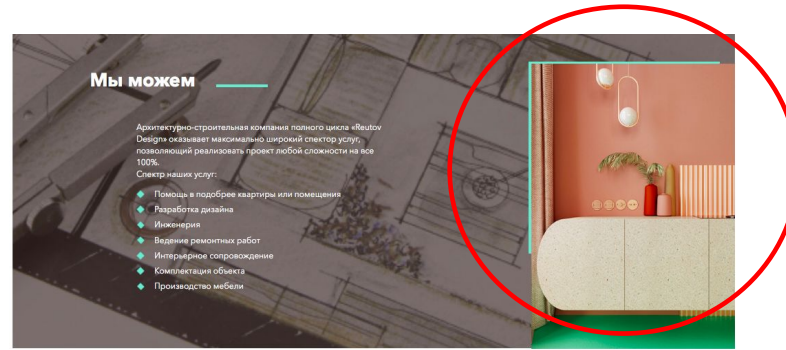

T3 (reutovdesing)

В CMS необходимо прописать какие размеры необходимы для имиджей – должно быть приписано прямо около областей загрузки в CMS