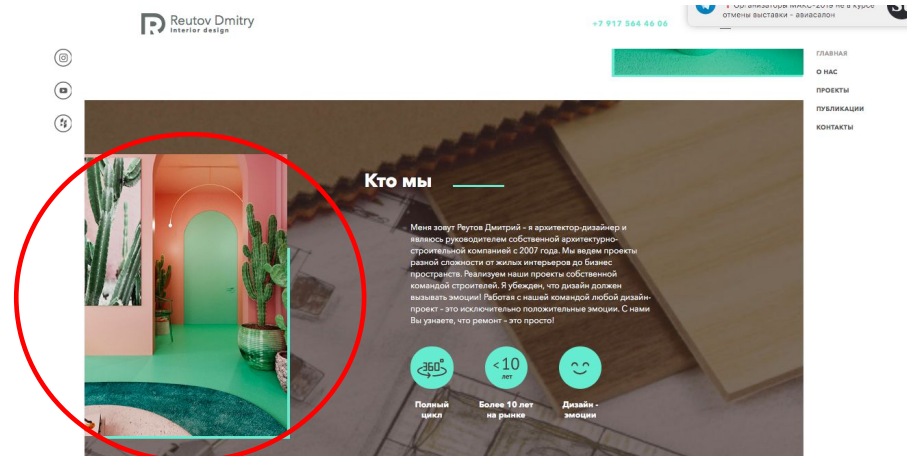

T3 (reutovdesing)

В CMS необходимо прописать какие размеры необходимы для имиджей – должно быть приписано прямо около областей загрузки в CMS