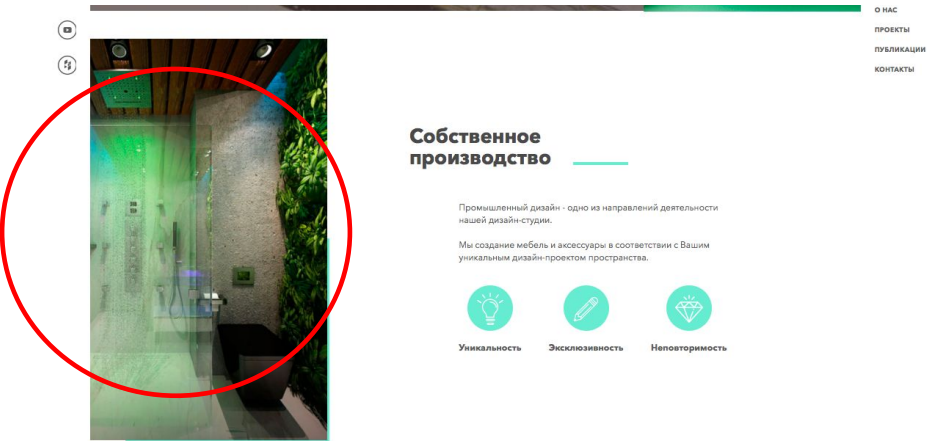

T3 (reutovdesing)

В CMS необходимо прописать какие размеры необходимы для имиджей – должно быть приписано прямо около областей загрузки в CMS