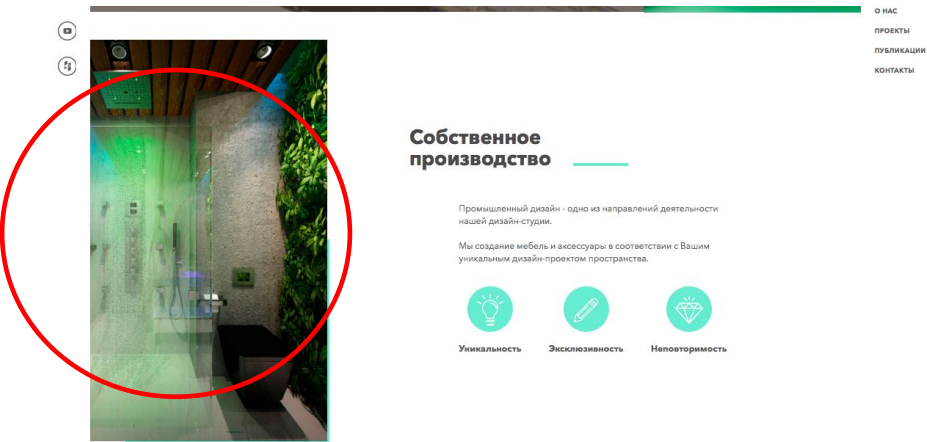

T3 (reutovdesing)

В CMS необходимо прописать какие размеры необходимы для имиджей – должно быть приписано прямо около областей загрузки в CMS