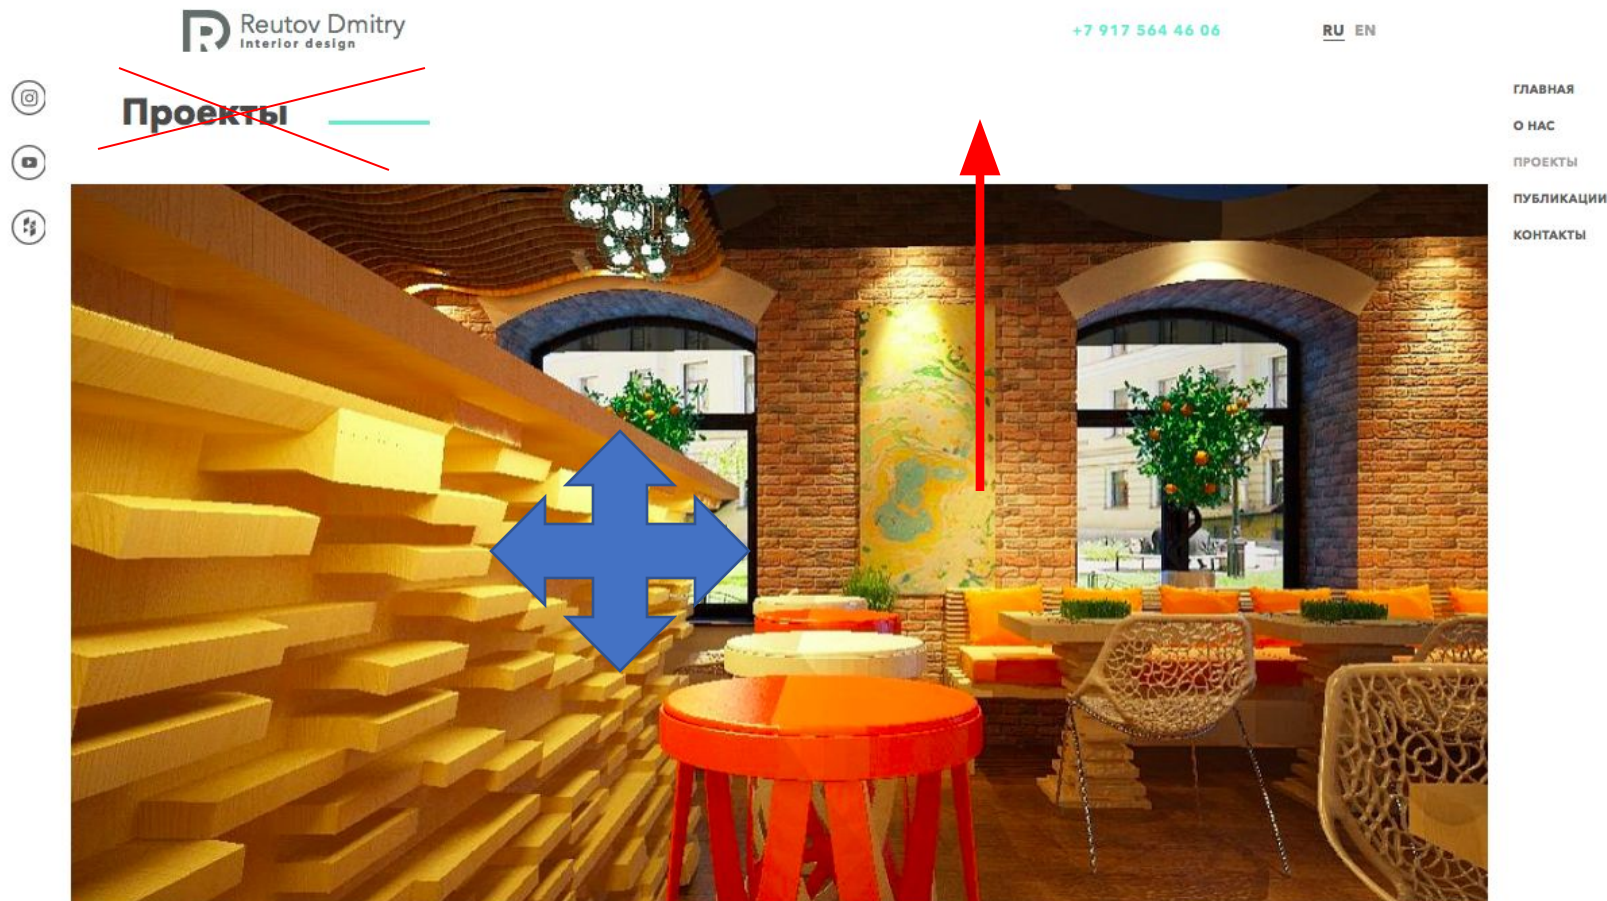

T3 (reutovdesing)

На программном уровне необходимо удалить надпись проекты и зеленую черту, так чтобы при создании страничек они не появлялись

На освободившуюся зону необходимо расширить зону демонстраций фотографий