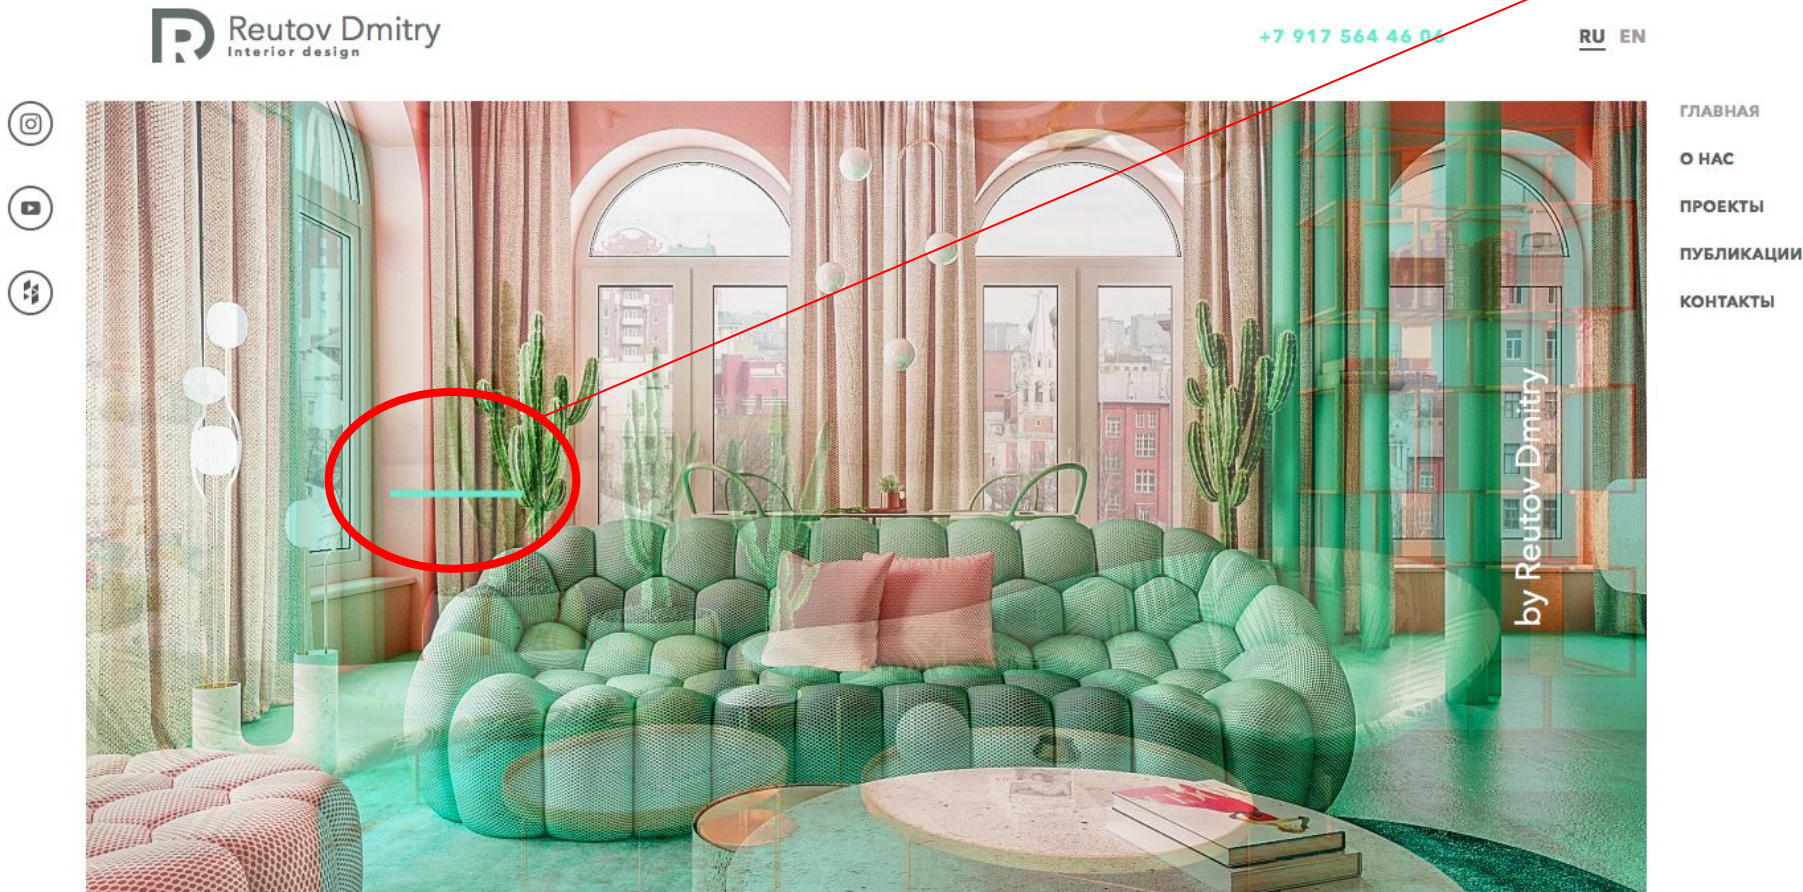

T3 (reutovdesing)

Просьба, прописать инструкцию, где можно отключать данный элемент

Так же в самой видимой оболочке CMS прописать каких размеров должен быть имиджи

T3 (reutovdesing)

В эту область необходимо интегрировать возможность прокручивания картинок (а-ля галерея). Варианты переключения имиджей: Через кнопки вправо/влево Или через автопереключение с таким же эффектом, как это сделано в стартовой области сайта. Просьба прописать, где это делается и каких размеров нужны им имиджи