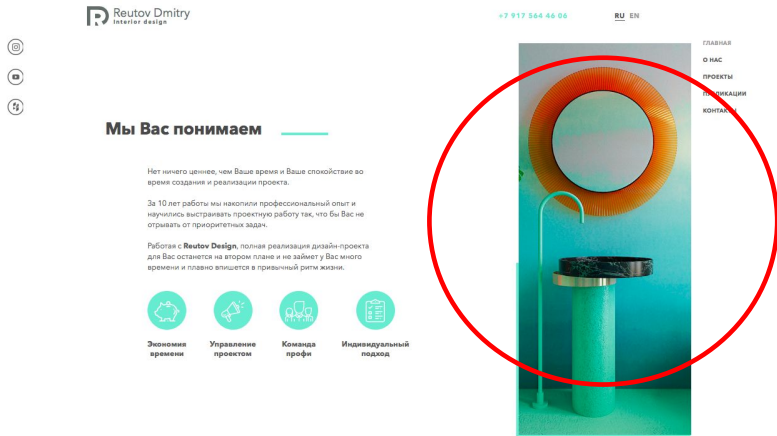

T3 (reutovdesing)

В CMS необходимо прописать какие размеры необходимы для имиджей – должно быть приписано прямо около областей загрузки в CMS