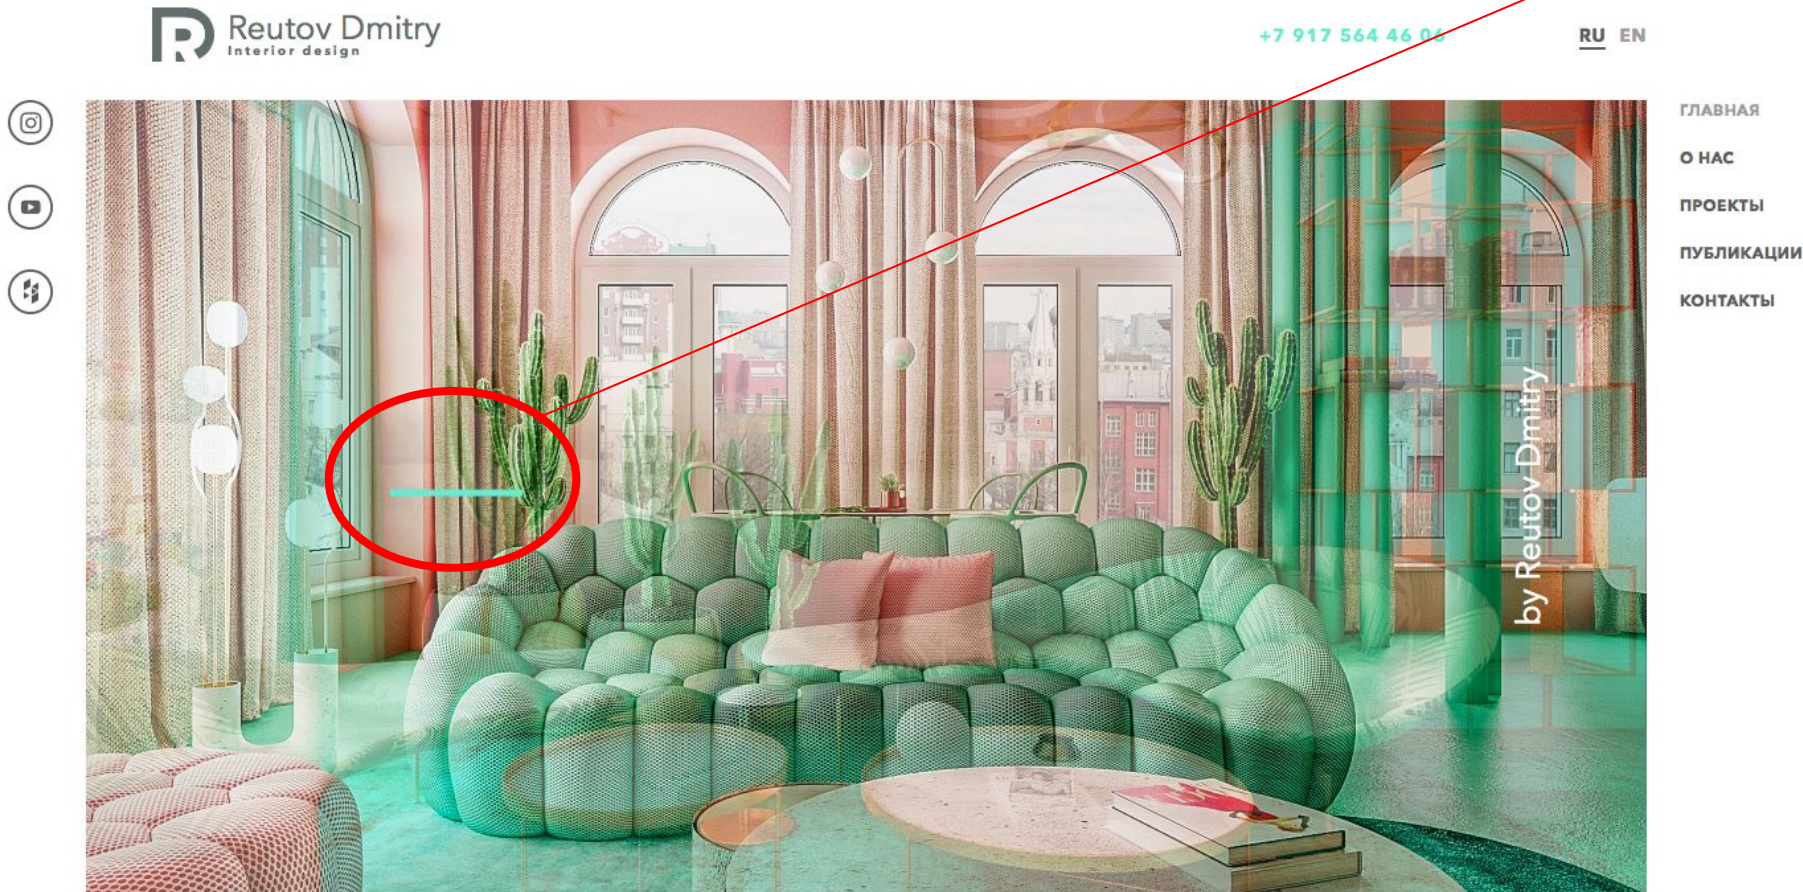

T3 (reutovdesing)

Просьба, прописать инструкцию, где можно отключать данный элемент

Так же в самой видимой оболочке CMS прописать каких размеров должен быть имиджи

T3 (reutovdesing)

В эту область необходимо интегрировать возможность прокручивания картинок (а-ля галерея). Варианты переключения имиджей: Через кнопки вправо/влево Или через автопереключение с таким же эффектом, как это сделано в стартовой области сайта. Просьба прописать, где это делается и каких размеров нужны им имиджи