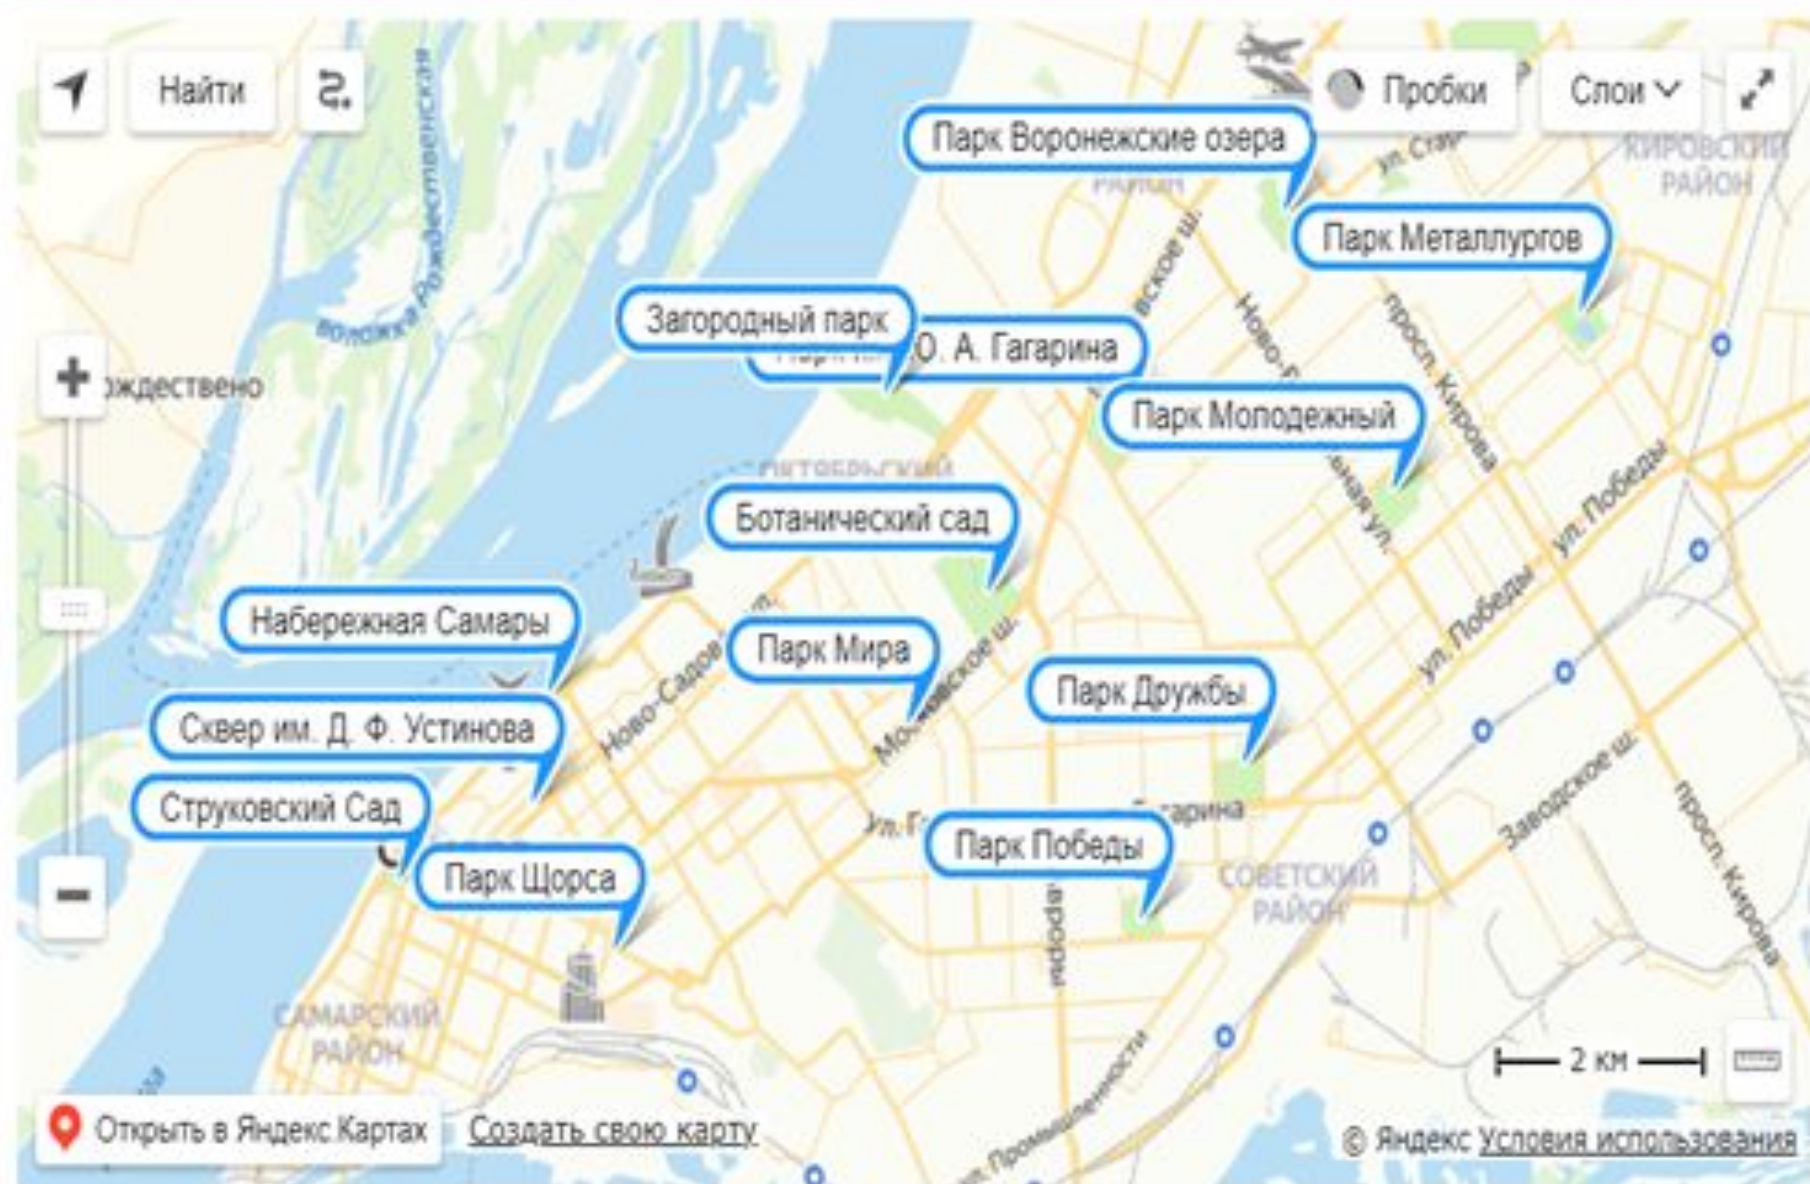

Парки сады и скверы в Самаре на карте