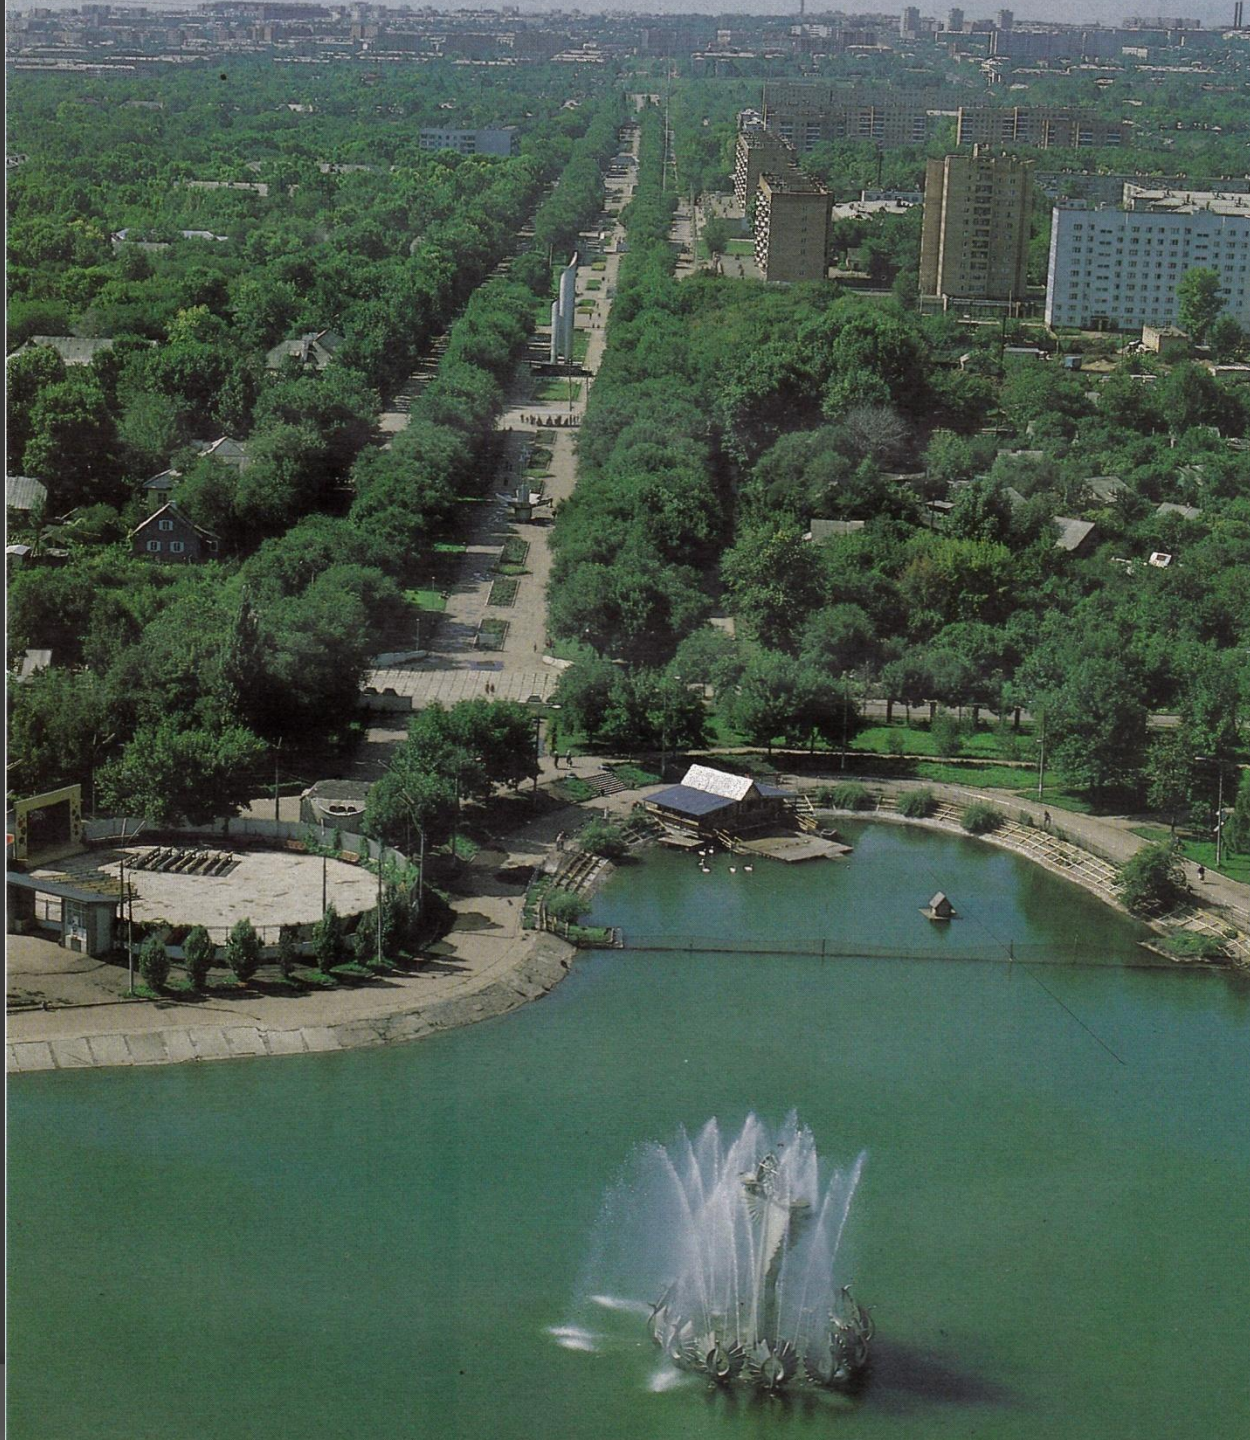


An aerial photograph of a city, likely St. Petersburg, Russia. In the foreground, a tall, slender, silver monument with a star-shaped top stands prominently. The city features a mix of white and yellow buildings, green parks, and a large blue lake in the background. The sky is clear and blue.

# Воронежские озера

# Парк Metallургов (Парк имени 50-летия Октября)

# Набережная реки Волги

SAMARAT

Скульптурная композиция  
**«Бурлаки на Волге»**  
В дар родному городу в год 170-летия со дня рождения  
русского художника Ильи Репина