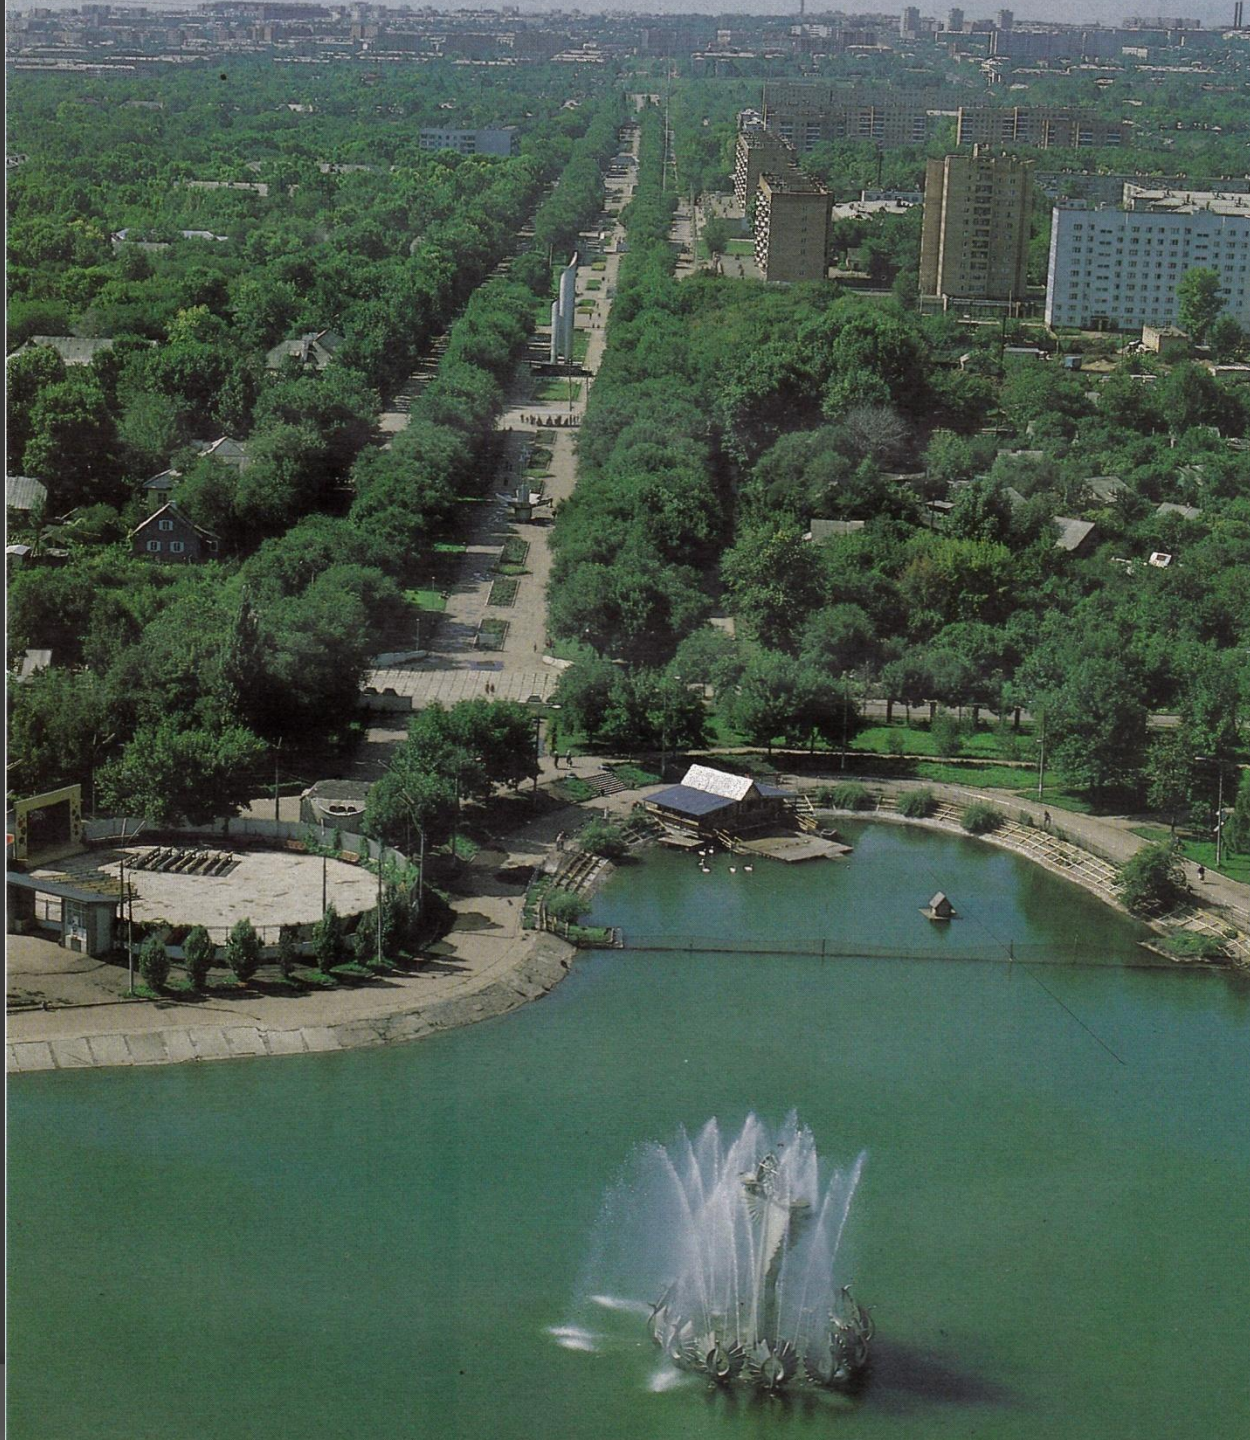


An aerial photograph of a city, likely St. Petersburg, Russia. In the foreground, a tall, slender, metallic monument with a star-like top stands vertically. The background shows a large blue lake, a mix of residential and institutional buildings, a church with golden domes, and a modern circular building with a patterned roof. The sky is clear and blue.

# Воронежские озера

# Парк Metallургов (Парк имени 50-летия Октября)

# Набережная реки Волги

SAMARAT

Скульптурная композиция  
**«Бурлаки на Волге»**  
В дар родному городу в год 170-летия со дня рождения  
русского художника Ильи Репина