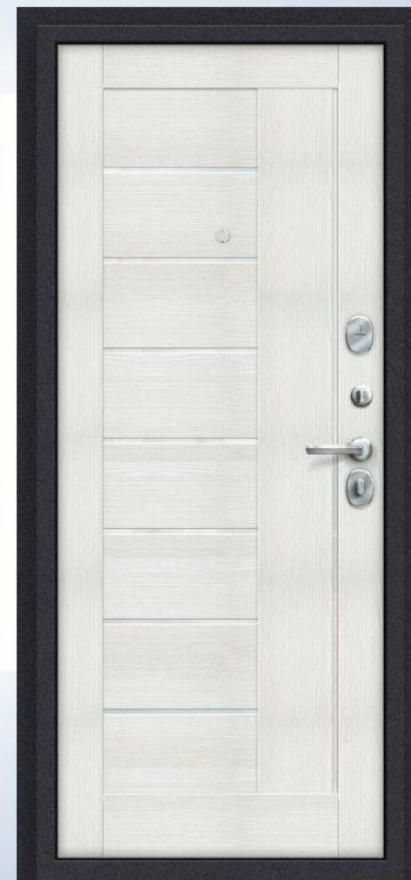

Номенклатура

от **300** тысяч

от **200** тысяч

от **100** тысяч

Розничная цена

ДС Porta S-3 9/П29 Almon 28/Cappuccino Veralinga WP/Лунный камень 205*98 Левая

13 913

15 072

16 232

20 900

ДС Porta S-3 9/П29 Almon 28/Cappuccino Veralinga WP/Лунный камень 205*98 Правая

13 913

15 072

16 232

20 900