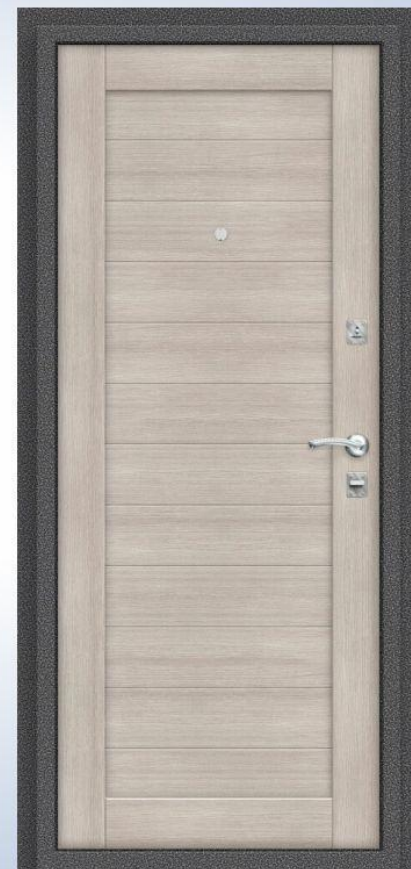

КОММЕРЧЕСКОЕ ПРЕДЛОЖЕНИЕ

ДВЕРИ СТАЛЬНЫЕ

elporta

ДВЕРИ СТАЛЬНЫЕ

elporta

КОЛЛЕКЦИЯ «РЕПУТАЦИЯ»

Технические характеристики:

Полотно 80 мм, сталь 0,8 мм.

Утепление - панель SIP (хдф+пенопласт)

Коробка 80 мм

4 контура уплотнителя

Ширина наличника 36 мм

Цилиндровый замок:

Border G 4-3 Э с 3 ригелями диаметром 16 мм, 4-й (высший) класс.

Border G 8-6 Э с 3 ригелями диаметром 16 мм, 4 ключа 97 мм в комплекте, 4-й (высший) класс

Регулятор притвора

Панель МДФ 22 мм, возможность замены вн. панели

Сарруцино Veralinda/ Антик Серебро 205*88/205*98

Номенклатура	от 300 тысяч	от 200 тысяч	от 100 тысяч	Розничная цена
ДС Porta R-2 Репутация (104/П21) Сарруцино Veralinga/Антик Серебро 205*88 Левая	10 085	10 523	11 400	13 500
ДС Porta R-2 Репутация (104/П21) Сарруцино Veralinga/Антик Серебро 205*88 Правая	10 085	10 523	11 400	13 500
ДС Porta R-2 Репутация (104/П21) Сарруцино Veralinga/Антик Серебро 205*98 Левая	10 085	10 523	11 400	13 500
ДС Porta R-2 Репутация (104/П21) Сарруцино Veralinga/Антик Серебро 205*98 Правая	10 085	10 523	11 400	13 500