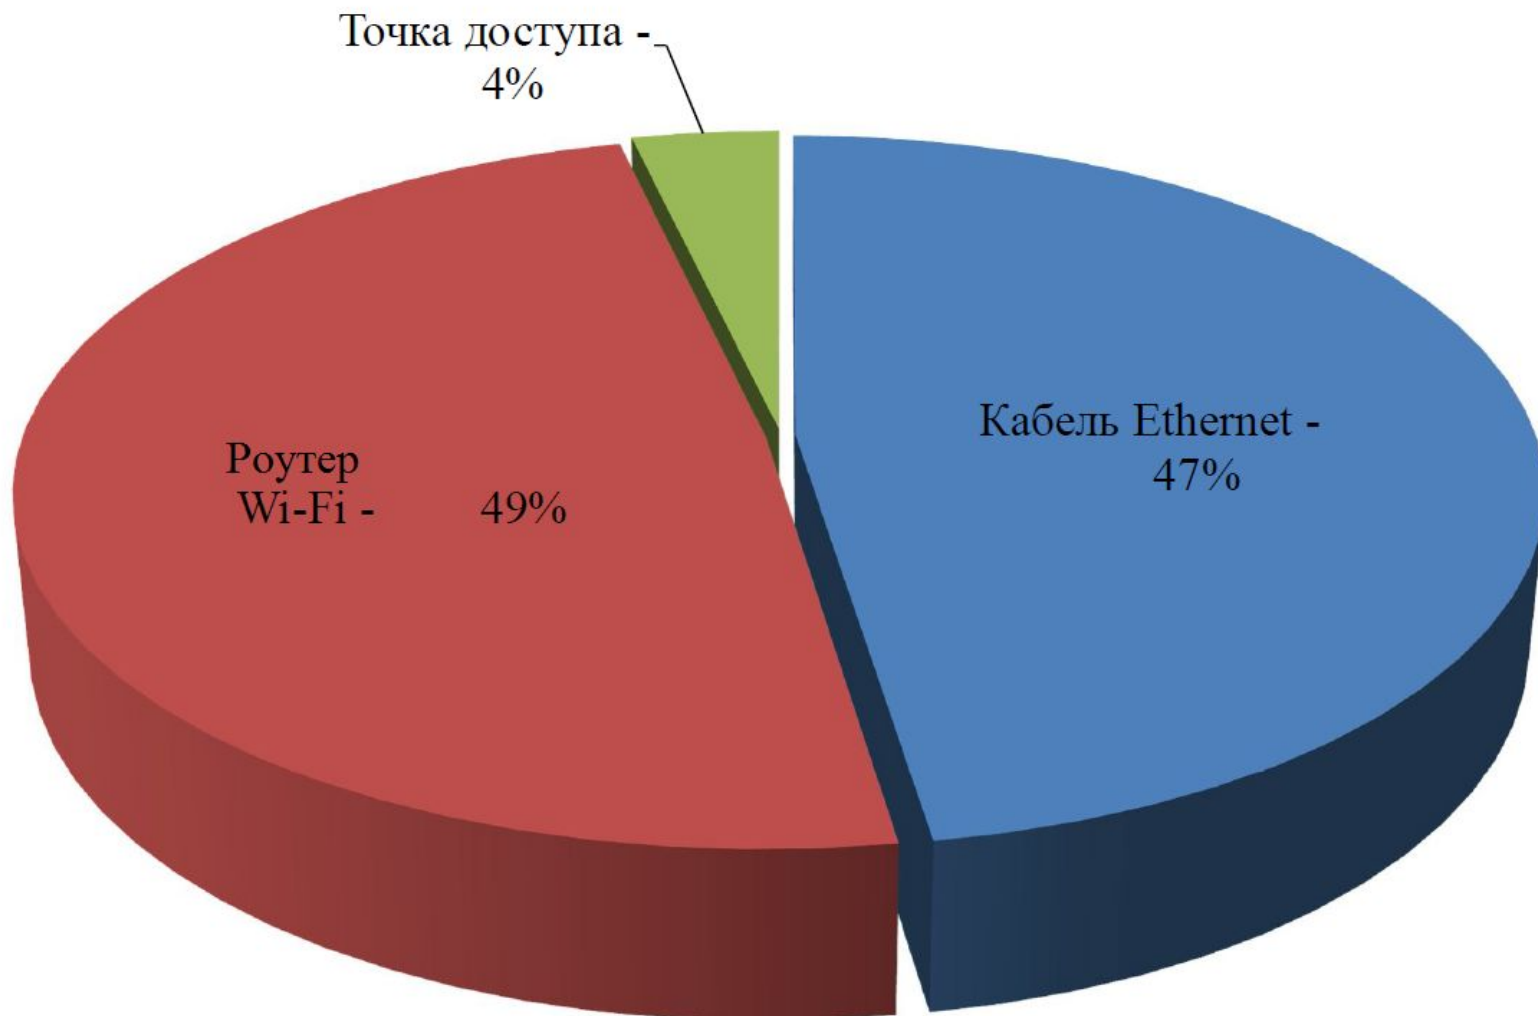

(Wi-Fi)

PM МКС – Роутер

(Ethernet)

РЕЗУЛЬТАТЫ ВНЕДРЕНИЯ – ТИПЫ ИСПОЛЬЗУЕМЫХ ПОДКЛЮЧЕНИЙ

РЕЗУЛЬТАТЫ ВНЕДРЕНИЯ – ЗОНА ОХВАТА ТЕХНИЧЕСКИМ РЕШЕНИЕМ

Всего конс. пунктов МКС - 316