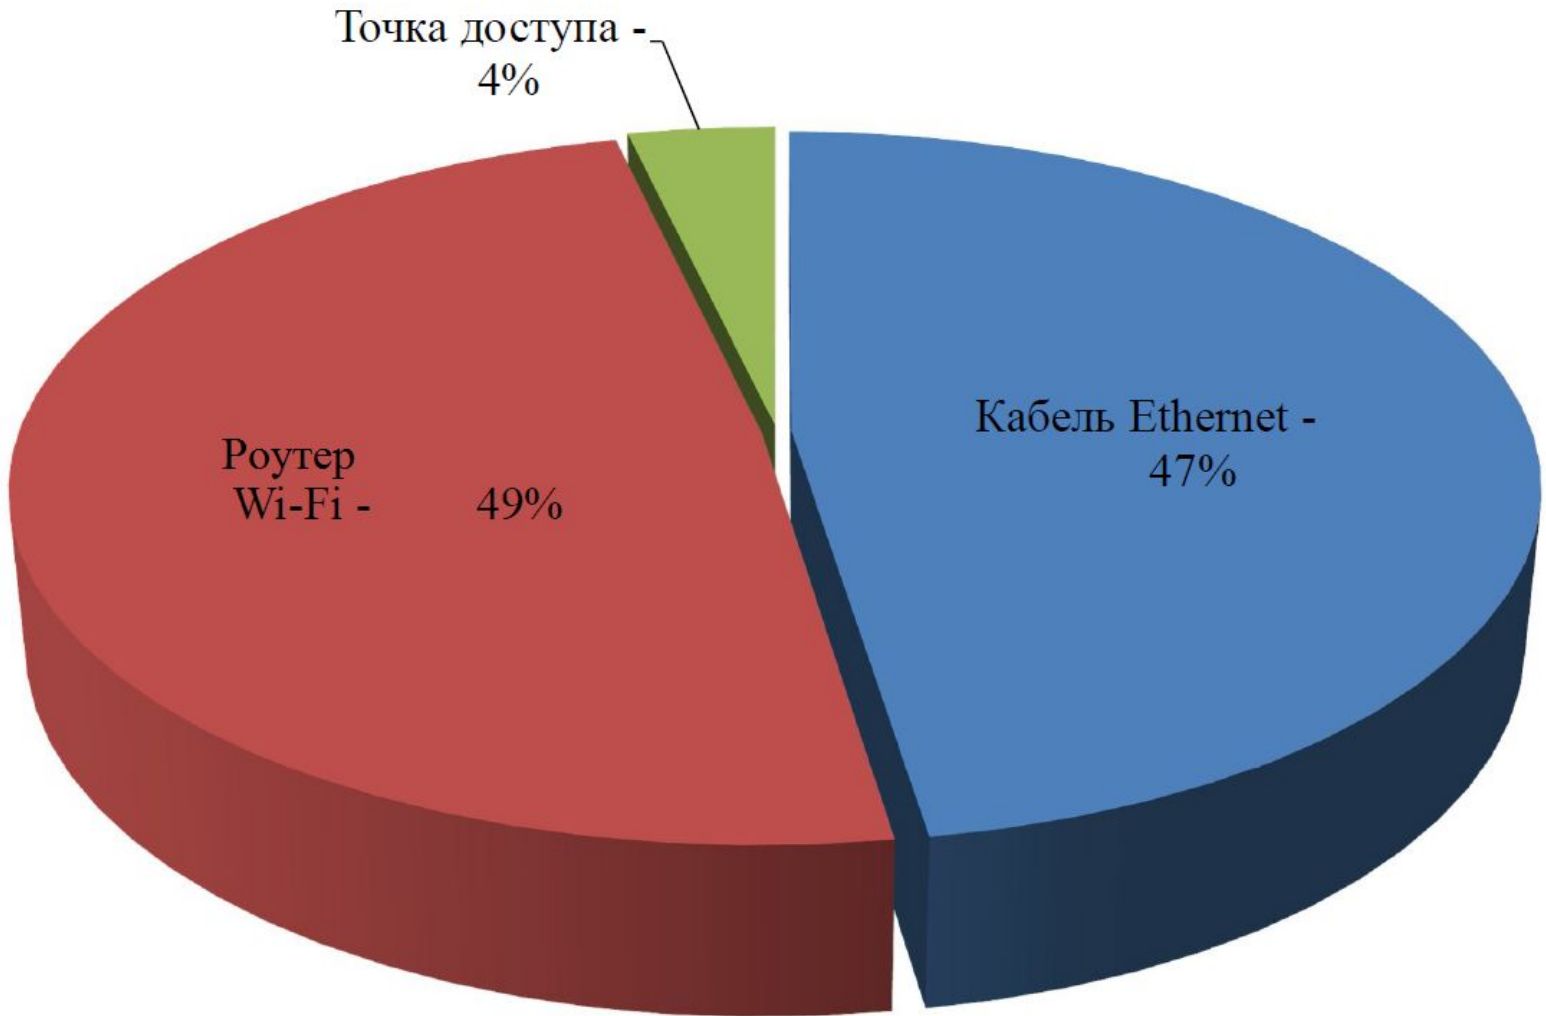

(Wi-Fi)

PM МКС – Роутер

(Ethernet)

РЕЗУЛЬТАТЫ ВНЕДРЕНИЯ – ТИПЫ ИСПОЛЬЗУЕМЫХ ПОДКЛЮЧЕНИЙ

РЕЗУЛЬТАТЫ ВНЕДРЕНИЯ – ЗОНА ОХВАТА ТЕХНИЧЕСКИМ РЕШЕНИЕМ

Всего конс. пунктов МКС - 316