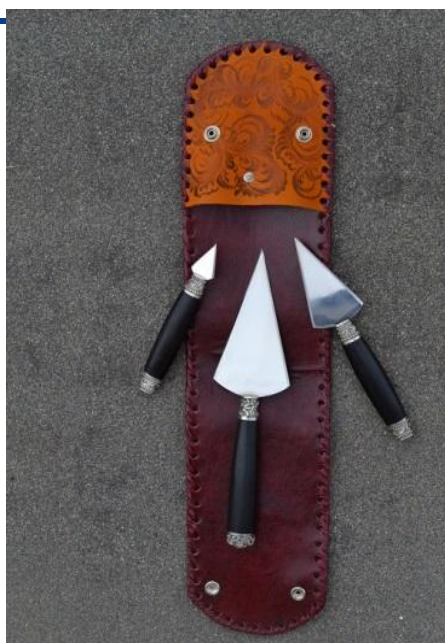

Необходимая утварь которую Вы можете пожертвовать

- **Набор копие из нержавеющей стали. В набор входит три предмета.**
- **Можно самостоятельно заказать в интернет маг. Церковной утвари: «АКСИОС». 6300 руб.+ доставка, или перечислив необходимую сумму на кару СБ
  2202 2017 5961 2720 Севбо Надежда.**

Пожертвовал: