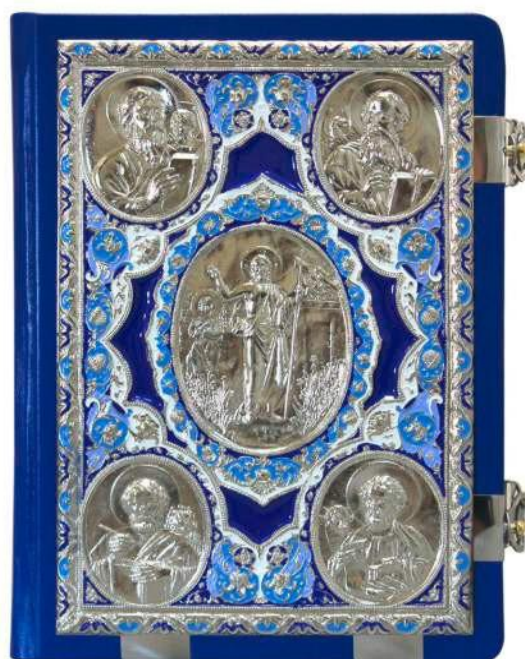

Необходимая утварь которую Вы можете пожертвовать

- Евангелие напрестольное кожа 315-245.
- Можно самостоятельно заказать в интернет маг. Церковной утвари «АКСИОС». руб.+ доставка, или перечислив необходимую сумму на кару СБ 2202 2017 5961 2720 Севбо

Надежда

* ПЛЖЕРТВОВАЛ:

*