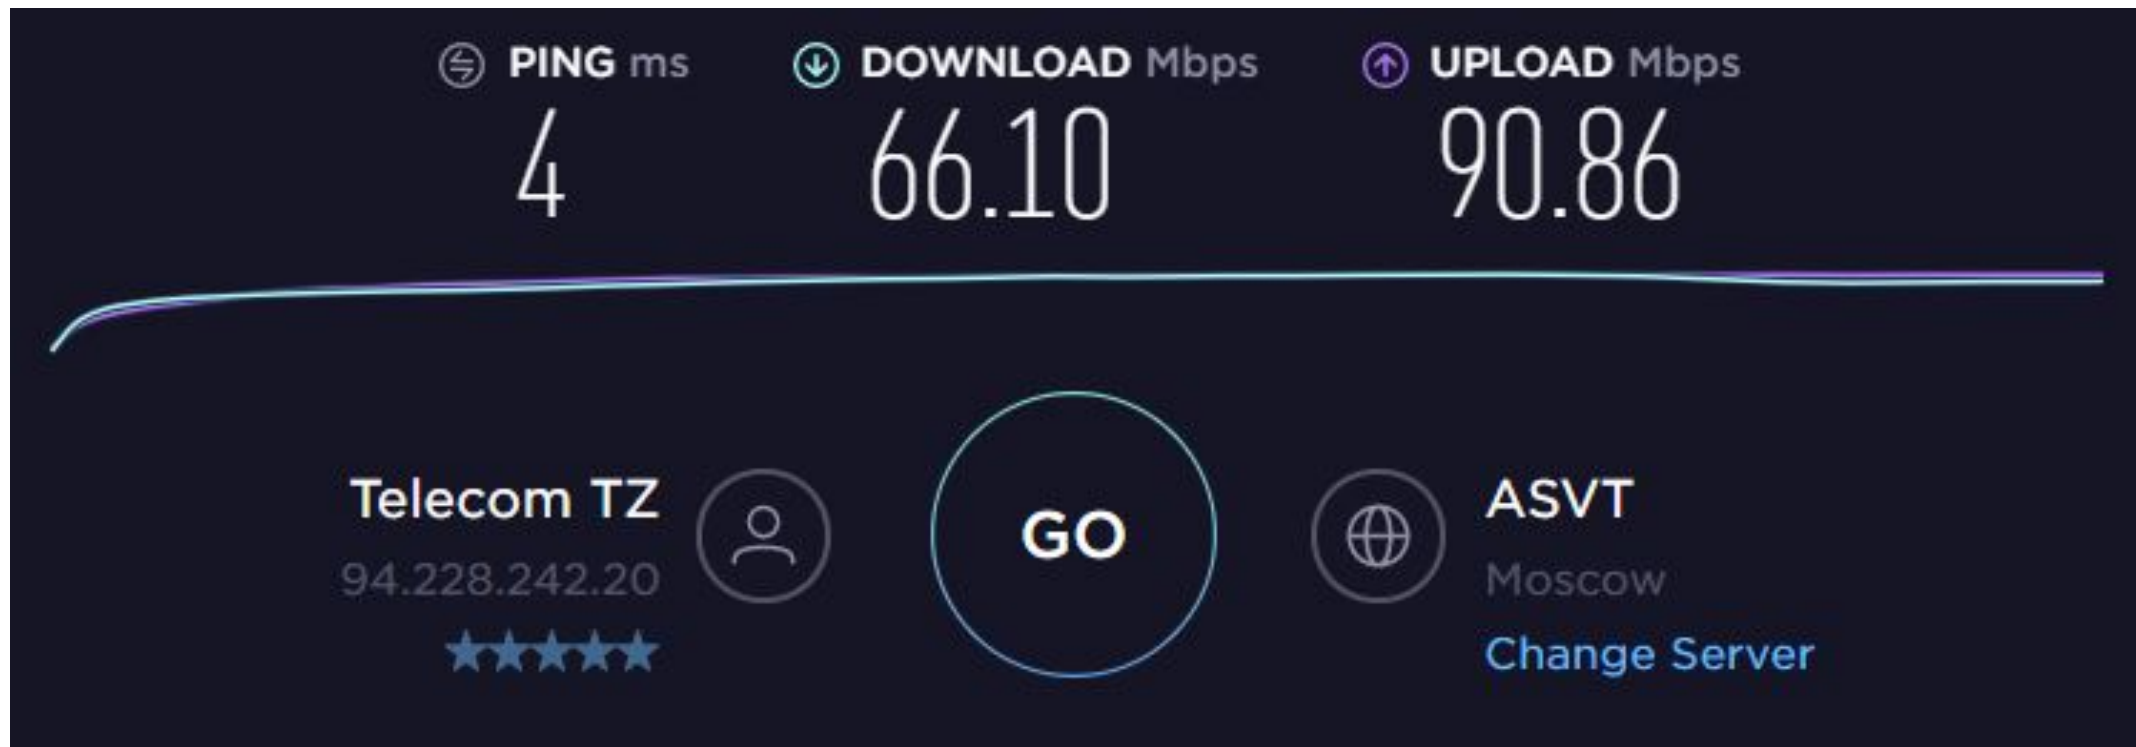

Замер скорости интернета сервисом Speedtest.net