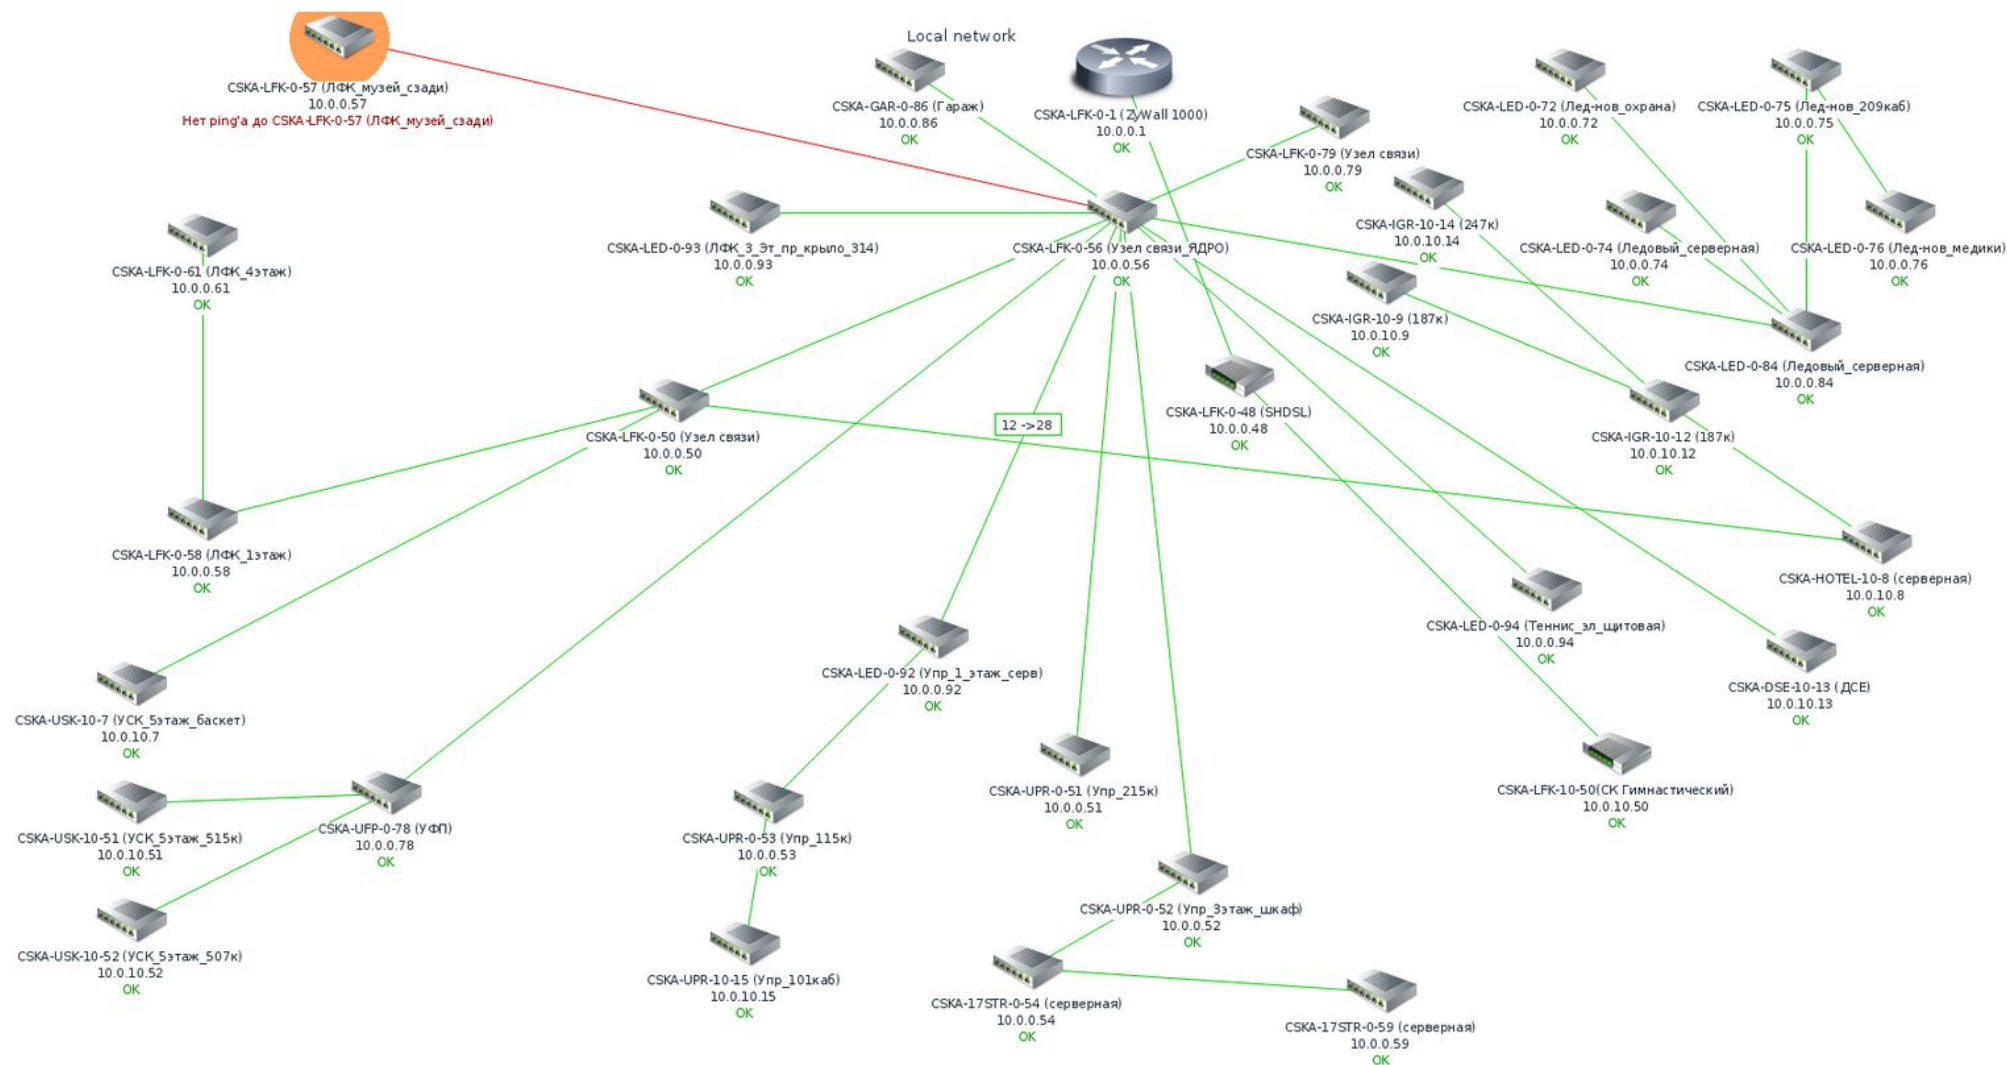

Статистика Ping для 94.228.242.10:

Пакетов: отправлено = 1000, получено = 1000, потеряно = 0
(0% потерь)

Приблизительное время приема-передачи в мс:

Минимальное = 0мсек, Максимальное = 7 мсек, Среднее = 0 мсек

C:\Users\Efimkin.D>

Штат ИТ-персонала ФАУ МО РФ ЦСКА г. Москва

- Начальник отделения – 1 чел.
- Группа технической поддержки – 4 чел.
- Группа связи – 2 чел.

Схема сети

Средства контроля сети и ее пропускной способности

№ п/п	Наименование устройства	Вид устройства	Управляется или нет
1	ZyWall USG 1000	Маршрутизатор	Да
2	Dlink DGS-3630-28SC	Коммутатор	Да
3	Dlink DGS-3420-28TC	Коммутатор	Да
4	ZyXel GS2200-24	Коммутатор	Да