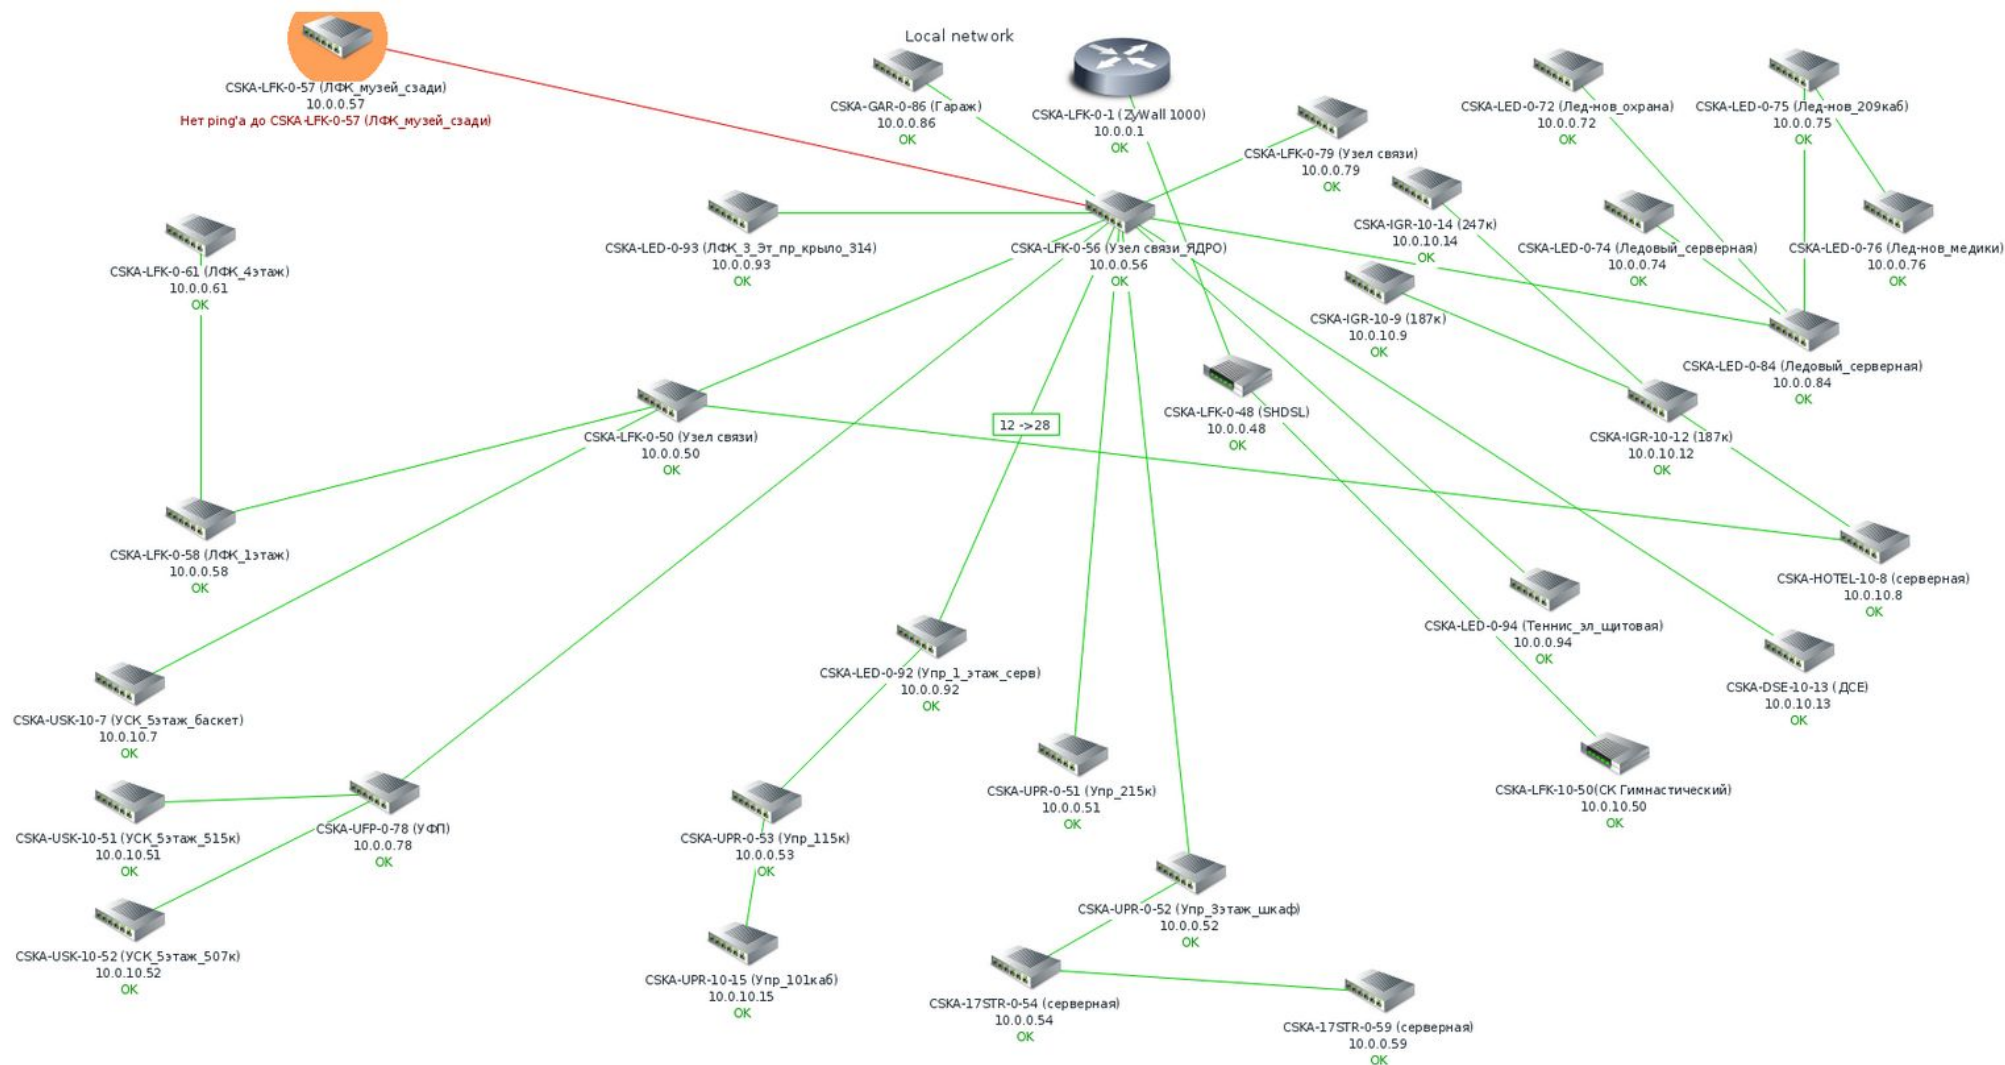

Ping до VKS.CSKA.RU

C:\WINDOWS\system32\cmd.exe

```
Ответ от 94.228.242.10: число байт=32 время<1мс TTL=64
Ответ от 94.228.242.10: число байт=32 время=2мс TTL=64
Ответ от 94.228.242.10: число байт=32 время=1мс TTL=64
Ответ от 94.228.242.10: число байт=32 время=1мс TTL=64
Ответ от 94.228.242.10: число байт=32 время<1мс TTL=64
Ответ от 94.228.242.10: число байт=32 время=5мс TTL=64
Ответ от 94.228.242.10: число байт=32 время=1мс TTL=64
Ответ от 94.228.242.10: число байт=32 время=1мс TTL=64
Ответ от 94.228.242.10: число байт=32 время=1мс TTL=64
Ответ от 94.228.242.10: число байт=32 время=1мс TTL=64
Ответ от 94.228.242.10: число байт=32 время=1мс TTL=64
Ответ от 94.228.242.10: число байт=32 время=1мс TTL=64
Ответ от 94.228.242.10: число байт=32 время<1мс TTL=64
Ответ от 94.228.242.10: число байт=32 время=1мс TTL=64
Ответ от 94.228.242.10: число байт=32 время=1мс TTL=64
Ответ от 94.228.242.10: число байт=32 время=2мс TTL=64
Ответ от 94.228.242.10: число байт=32 время=3мс TTL=64
Ответ от 94.228.242.10: число байт=32 время=1мс TTL=64
Ответ от 94.228.242.10: число байт=32 время=1мс TTL=64
Ответ от 94.228.242.10: число байт=32 время=2мс TTL=64
Ответ от 94.228.242.10: число байт=32 время=2мс TTL=64
Ответ от 94.228.242.10: число байт=32 время=2мс TTL=64
```

Статистика Ping для 94.228.242.10:

Пакетов: отправлено = 1000, получено = 1000, потеряно = 0
(0% потерь)

Приблизительное время приема-передачи в мс:

Минимальное = 0мсек, Максимальное = 7 мсек, Среднее = 0 мсек

C:\Users\Efimkin.D>

Штат ИТ-персонала ФАУ МО РФ ЦСКА г. Москва

- Начальник отделения – 1 чел.
- Группа технической поддержки – 4 чел.
- Группа связи – 2 чел.

Схема сети

Средства контроля сети и ее пропускной способности

№ п/п	Наименование устройства	Вид устройства	Управляется или нет
1	ZyWall USG 1000	Маршрутизатор	Да
2	Dlink DGS-3630-28SC	Коммутатор	Да
3	Dlink DGS-3420-28TC	Коммутатор	Да
4	ZyXel GS2200-24	Коммутатор	Да