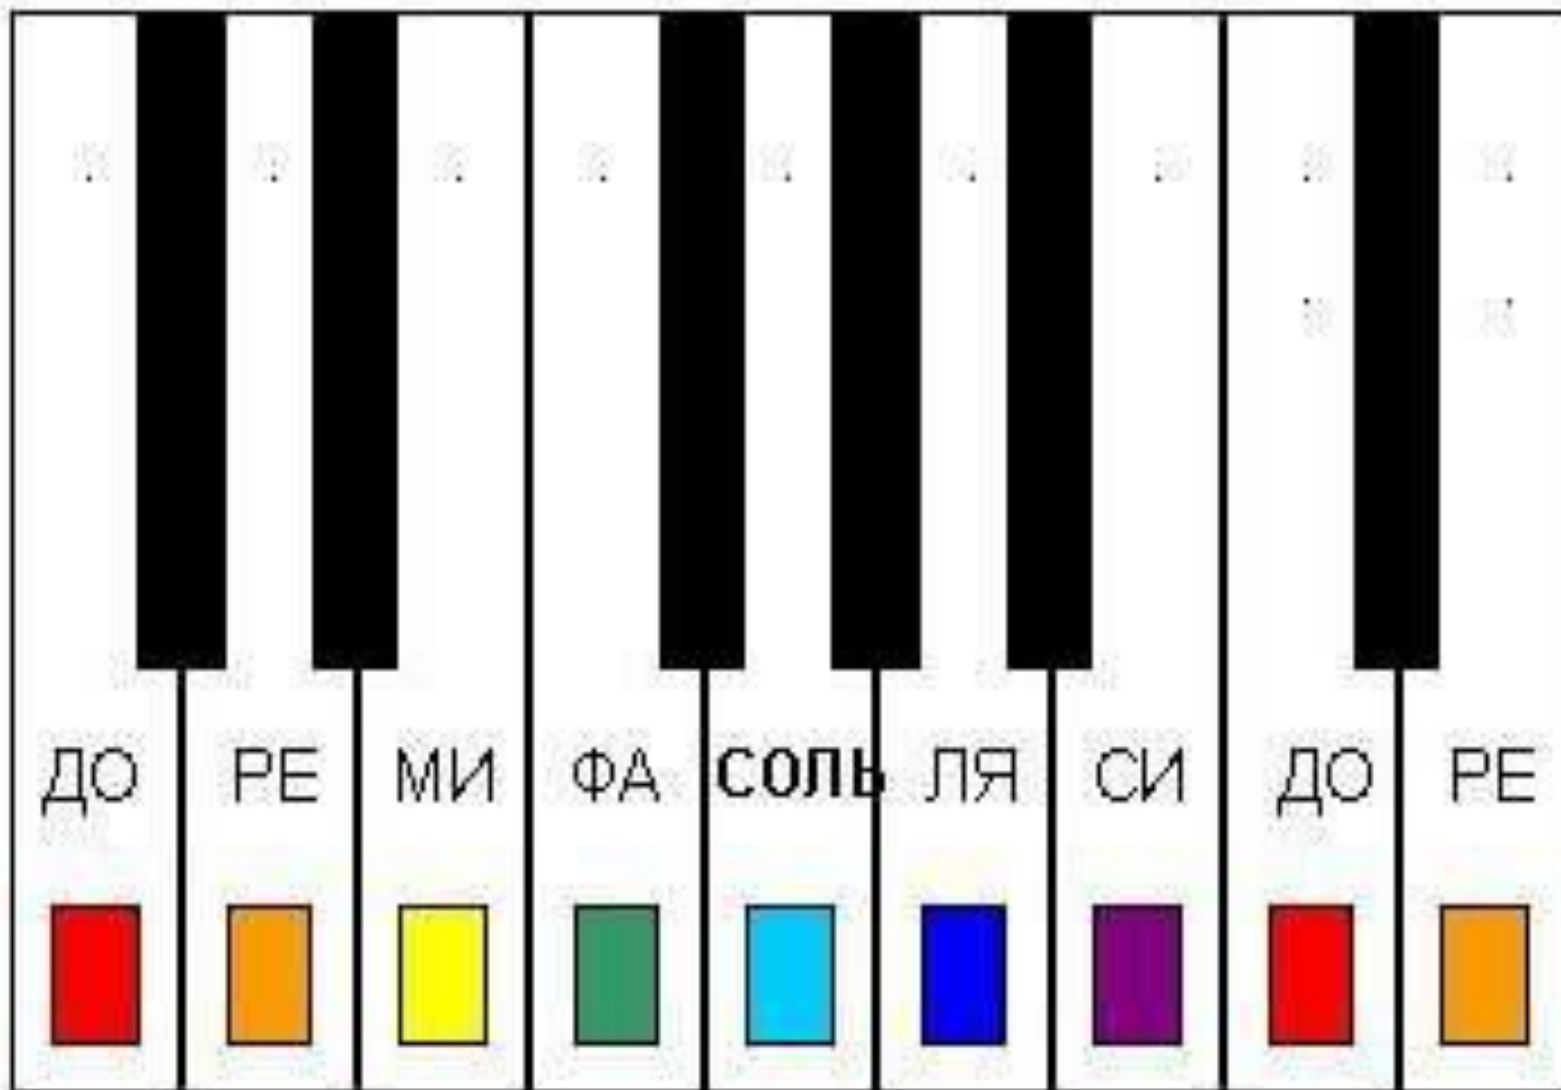

У рояля много клавиш!
Ты их все звучать
заставишь.

В крайних слева бас гудит,
Будто он всегда сердит.

В крайних справа звук
высок,

Будто птичий голосок.

их как

нас.

Скрипичны

й

КЛЮЧ

Семь всего лишь нот на
свете:

До, ре, ми, фа, соль, ля, си.

Ты запомни ноты эти

И со мной произнеси:

До Ре Ми Фа Соль Ля Си До

The image shows a musical staff with seven notes, each corresponding to a Cyrillic label below it. The notes are colored: Do (red), Re (orange), Mi (yellow), Fa (green), Sol (blue), La (purple), and Si (pink). The background of the staff is a vibrant, colorful sky with a white dove flying, musical notes, and sparkling light effects.