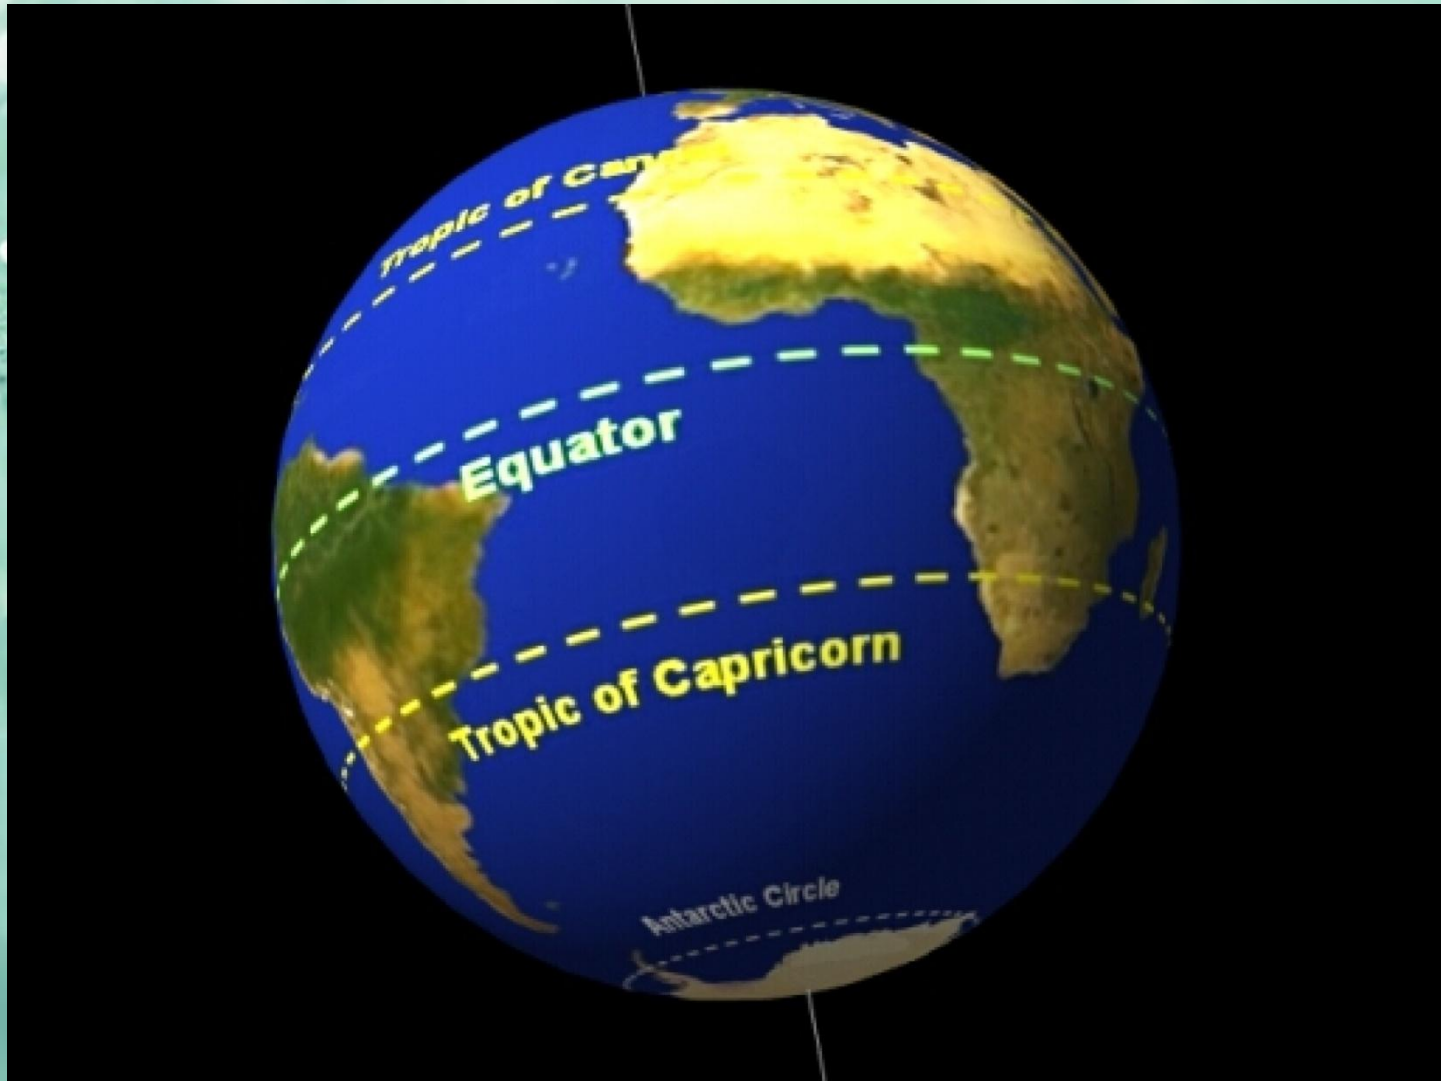

# 22 апреля – Всемирный День Земли

**Традиция отмечать 22 апреля День Земли зародилась в США в 1970 году, в 1990 году этот день стал международной акцией. В России его отмечают с 1992 года. Международный день Земли считается днем общественных организаций, которые проводят в этот день различные экологические мероприятия и акции.**

4,5 миллиарда лет

40010 километров.

# Долина Смерти и Эль Азизия

# У ИМАГАРСКВИИ ВОДОНПАД В АМАРИКЕ