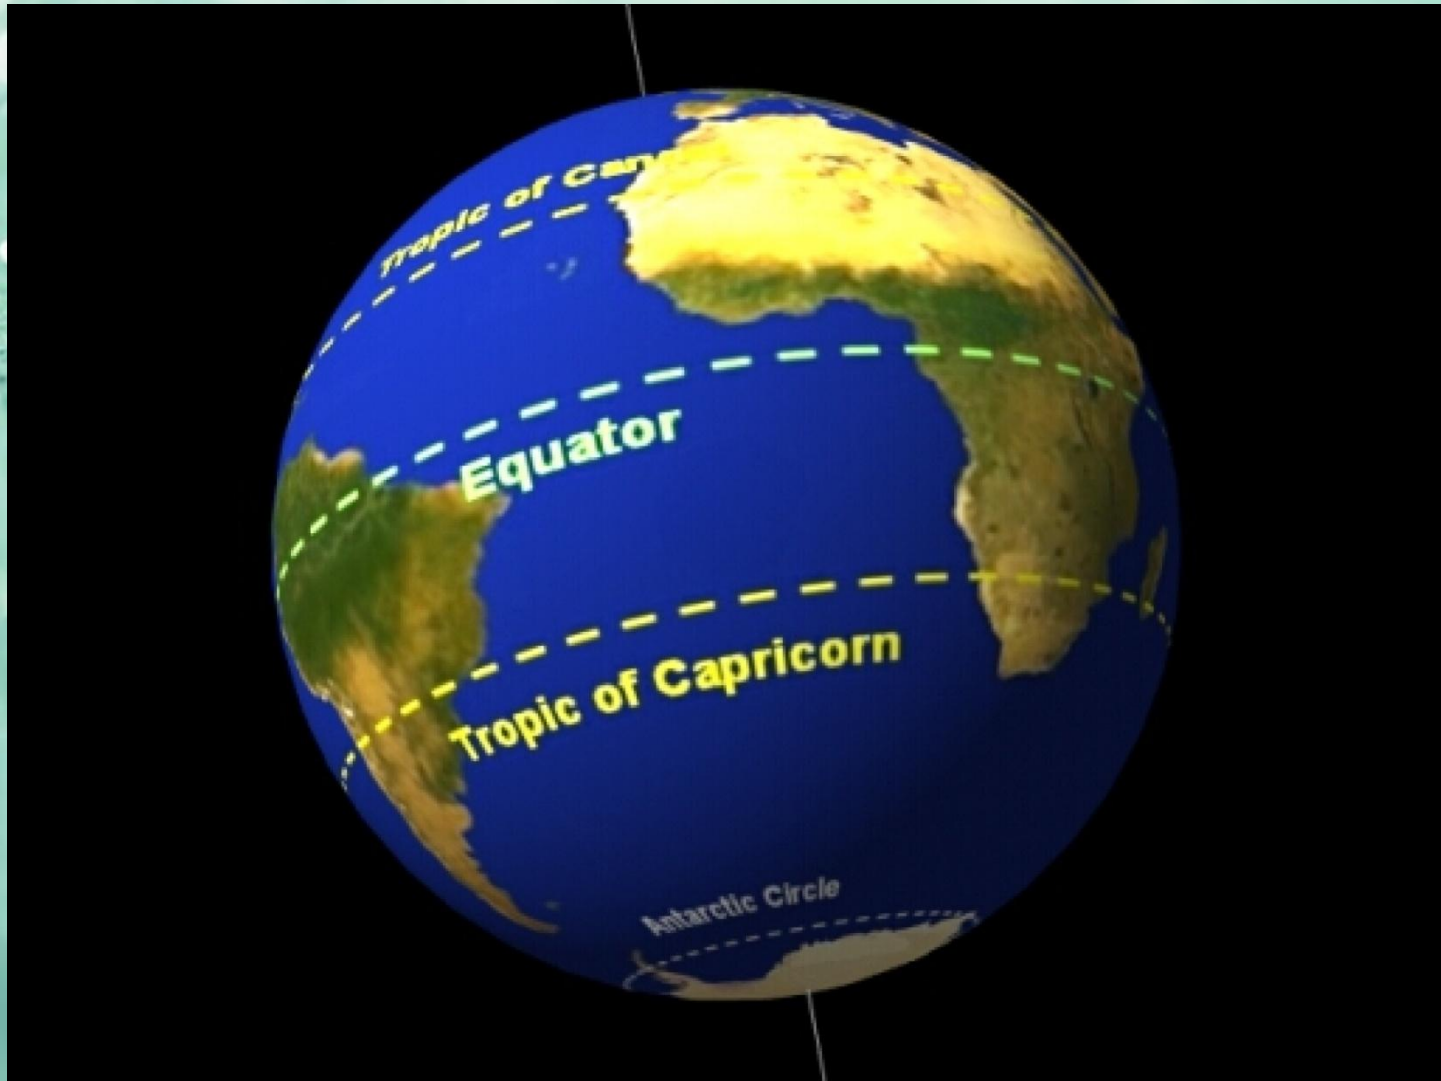

A composite image featuring a large, open hand at the bottom, holding a vibrant rainbow. The rainbow arches over a serene landscape with a blue lake, green hills, and a bright blue sky filled with white clouds. Several white birds are seen flying in the sky. The overall scene conveys a sense of environmental care and hope.

Познавательная игра "Как
сберечь голубую
планету"

22 апреля – Всемирный День Земли

Традиция отмечать 22 апреля День Земли зародилась в США в 1970 году, в 1990 году этот день стал международной акцией. В России его отмечают с 1992 года. Международный день Земли считается днем общественных организаций, которые проводят в этот день различные экологические мероприятия и акции.

4,5 миллиарда лет

40010 километров.

Долина Смерти и Эль Азизия

Станция «Восток» в Антарктиде

4000 ВИДОВ МИНЕРАЛОВ

более 1 миллиона вида ЖИВОТНЫХ

Удивительные творения природы

Большой каньон в Америке

Вулкан Килиманджаро в Африке

У ИМАГАРСКВИИ ВОДОНПАД В АМАРИКЕ

Мёртвое море в Израиле

PRO-ISRAEL

A large, reddish-orange rock formation, Uluru, is the central focus of the image. It is set against a sky with soft, warm colors from a sunset or sunrise, with some light clouds. The foreground is a dark, scrubby landscape. The text 'Скала Улуру в Австралии' is overlaid in a large, white, stylized font across the middle of the image.