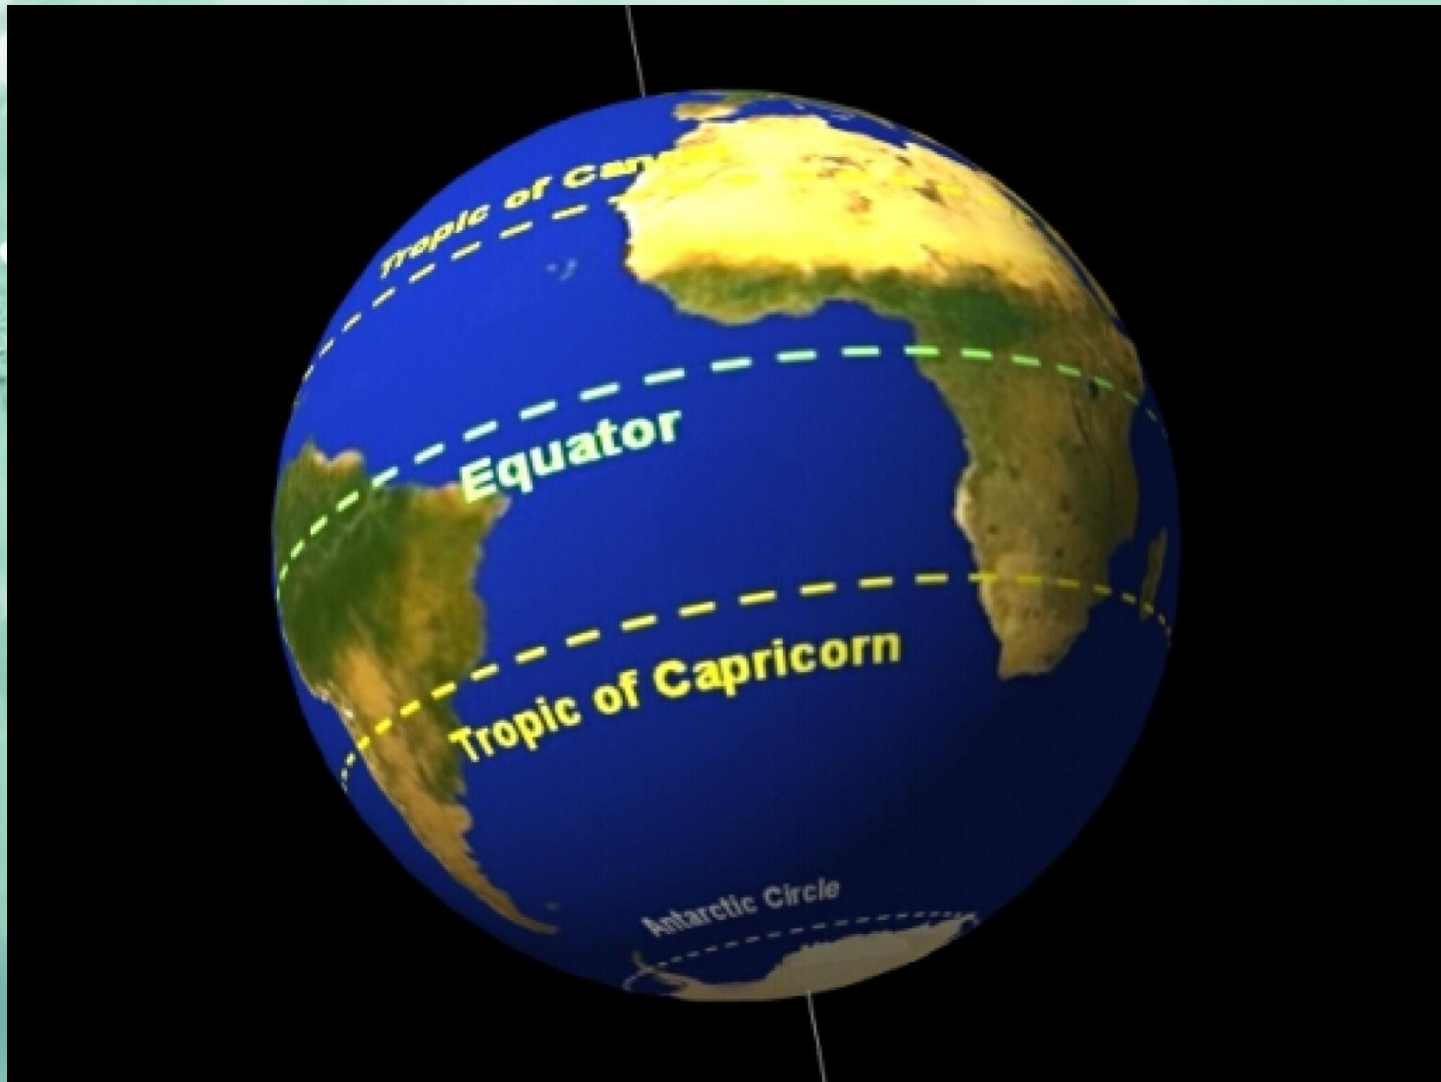

# 22 апреля – Всемирный День Земли

**Традиция отмечать 22 апреля День Земли зародилась в США в 1970 году, в 1990 году этот день стал международной акцией. В России его отмечают с 1992 года. Международный день Земли считается днем общественных организаций, которые проводят в этот день различные экологические мероприятия и акции.**

4,5 миллиарда лет

40010 километров.

# Долина Смерти и Эль Азизия