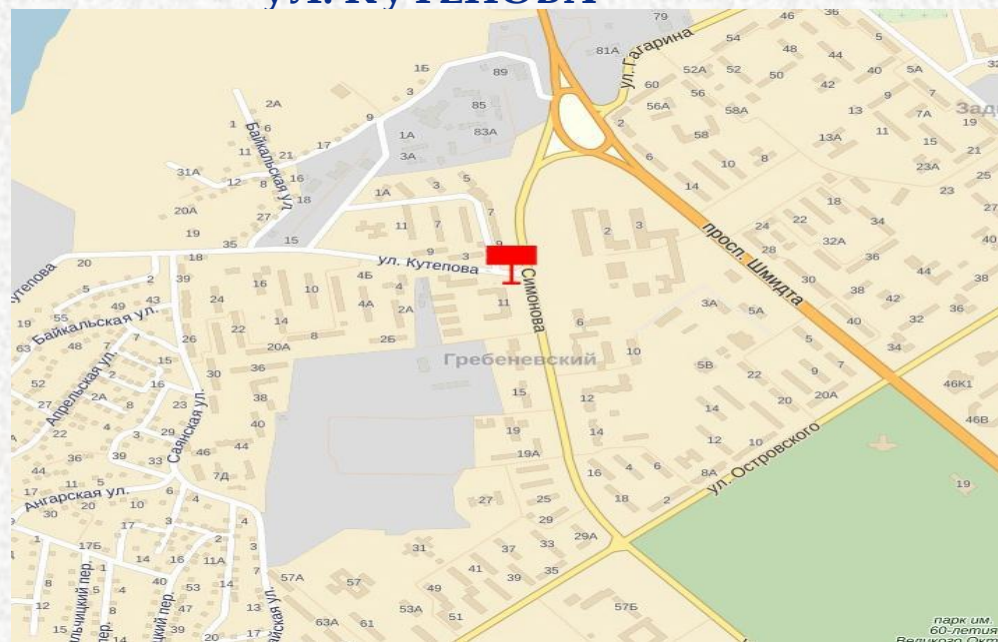

Размер, тип: 6x3 м, двухсторонний

В непосредственной близости от щита:

- -Рынок «Гребеневский»;
- -Оживленная трасса городского маршрутного транспорта.

Арендная стоимость в месяц 260 бел. руб.