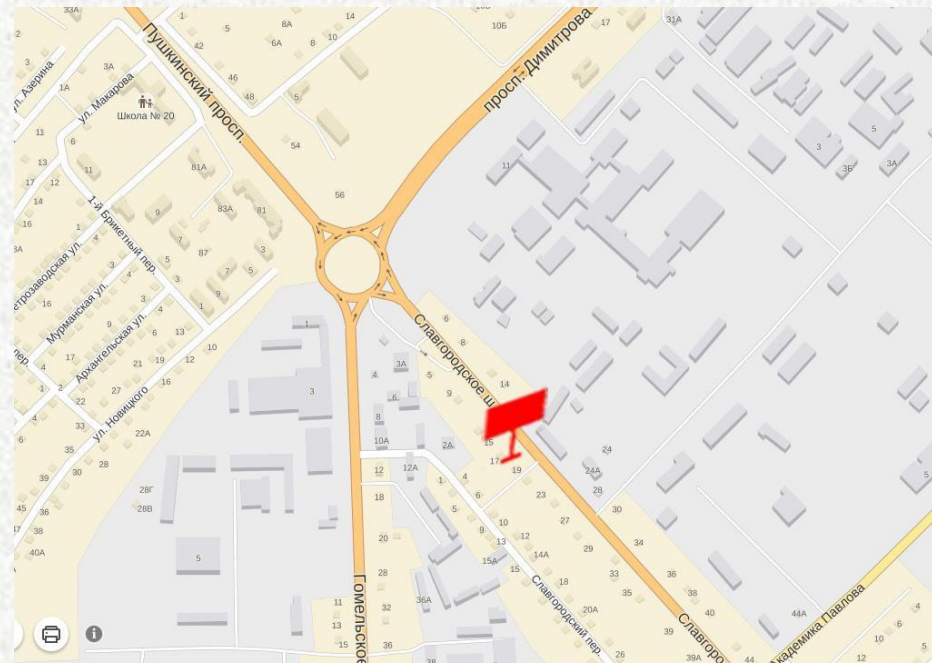

Производственно-дизайнерская компания

«Исток Групп»

+375 (29) 352-37- 99 (Vel);

+375 (29) 552 37 99 (МТС)

email: IstokGrupp@mail.ru

Г. МОГИЛЕВ, СЛАВГОРОДСКОЕ ШОССЕ

Сторона А