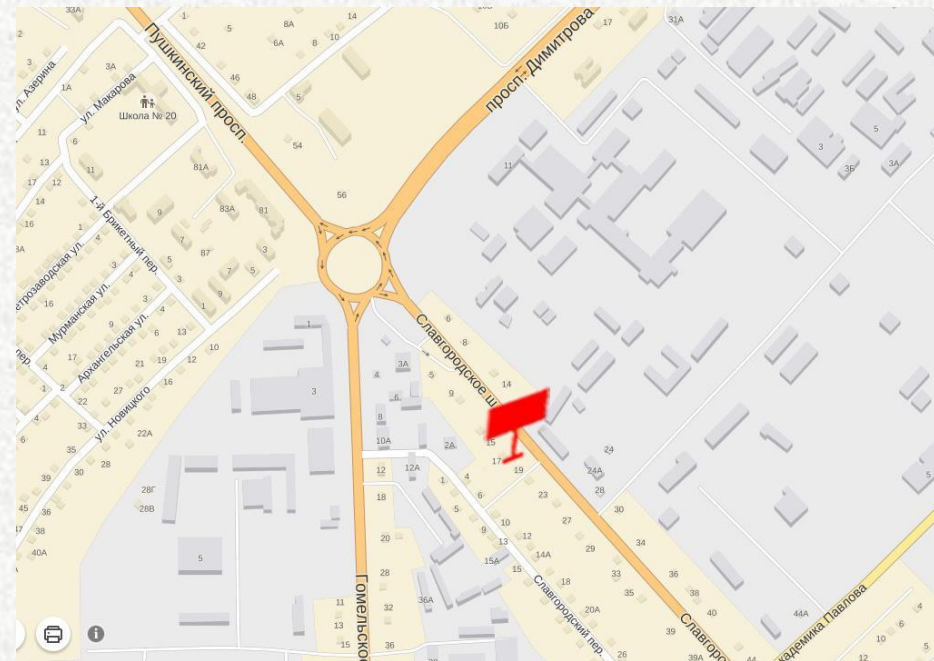

Производственно-дизайнерская компания

«Исток Групп»

+375 (29) 352-37- 99 (Vel);

+375 (29) 552 37 99 (МТС)

email: IstokGrupp@mail.ru

Г. МОГИЛЕВ, СЛАВГОРОДСКОЕ ШОССЕ

Сторона А