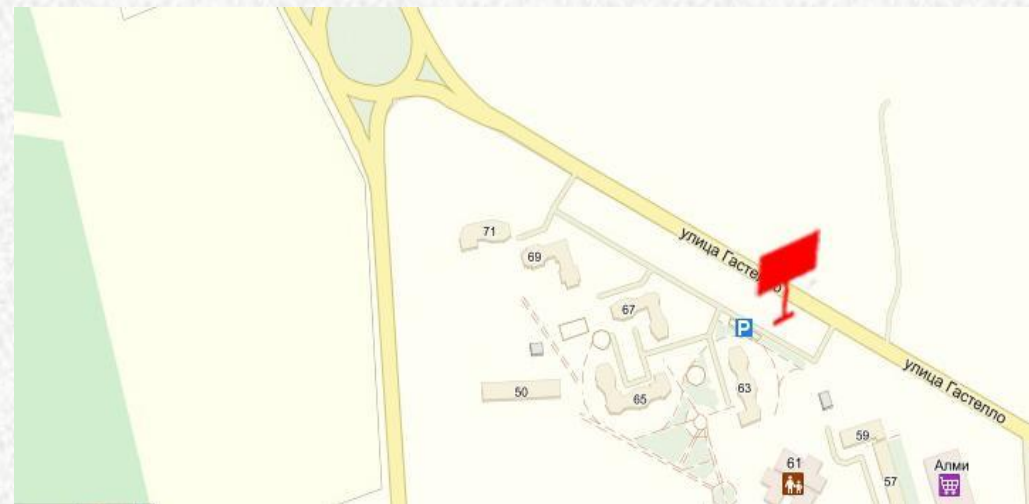

Размер, тип: 6х3м, двухсторонний

В непосредственной близости от щита:

- Торговый центр «Алми»;
- Большой спальный район;

Арендная стоимость в месяц 260 бел. руб. 00 копеек

Производственно-дизайнерская

компания