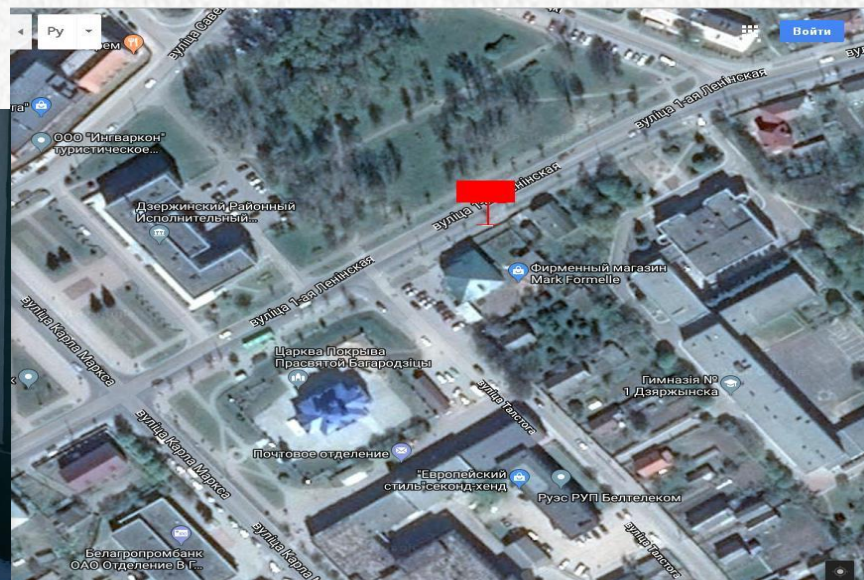

Производственно-дизайнерская
компания

«Исток Групп»

+375 (29) 352-37- 99 (Vel);

+375 (29) 552 37 99 (МТС)

email: IstokGrupp@mail.ru

Г. ДЗЕРЖИНСК, УЛ. 1-АЯ ЛЕНИНСКАЯ

Размер, тип: 2х4 м, двухсторонний

В непосредственной близости от
цита: