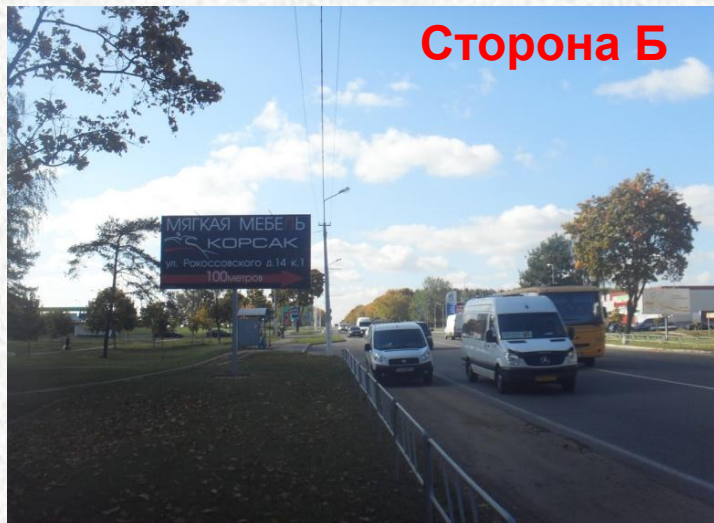

Производственно-дизайнерская компания

«Исток Групп»

+375 (29) 352-37- 99 (Vel);

+375 (29) 552 37 99 (МТС)

email: IstokGrupp@mail.ru