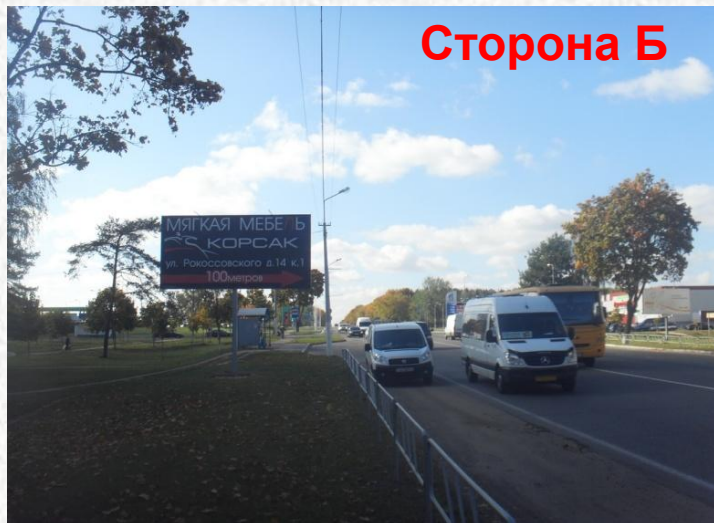

Производственно-дизайнерская компания

«Исток Групп»

+375 (29) 352-37- 99 (Vel);

+375 (29) 552 37 99 (МТС)

email: IstokGrupp@mail.ru

Сторона Б