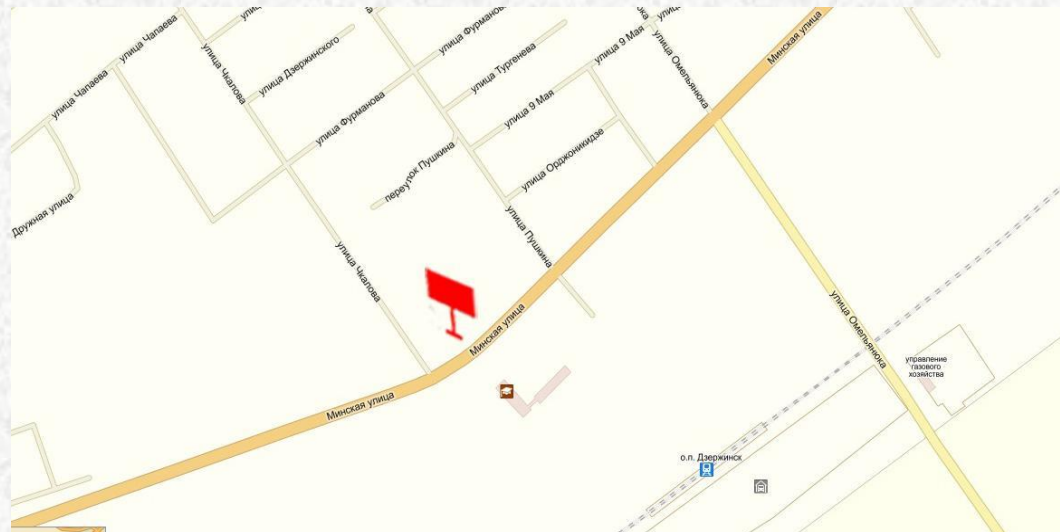

## Г. ДЗЕРЖИНСК, УЛ. МИНСКАЯ

Сторона А

Размер, тип: 6x3 м, двухсторонний

В непосредственной близости от щита:

- Магазин «Родны кут»;
- Остановки общественного транспорта;
- Оживленная в направлении Минск-Брест.