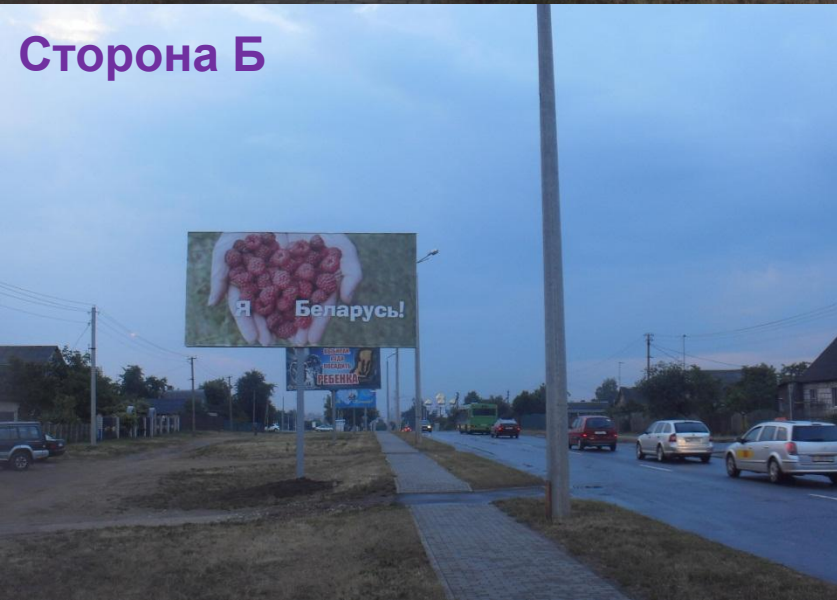

Размер, тип: 6x3 м, двухсторонний

В непосредственной близости от щита:

-ОАО «Бабушкина крынка»;

-АЗС «Белоруснефть»

Оживленная трасса городского маршрутного транспорта.

Арендная стоимость в месяц 260 бел. руб.