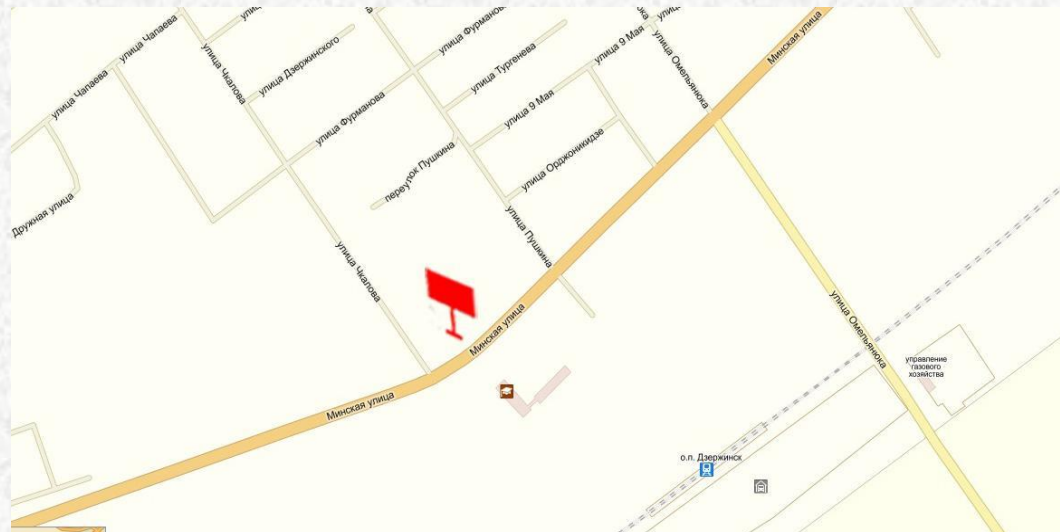

Производственно-дизайнерская

компания

«Исток Групп»

+375 (29) 352-37- 99 (Vel);

+375 (29) 552 37 99 (МТС)

email: IstokGrupp@mail.ru

Г. ДЗЕРЖИНСК, УЛ. МИНСКАЯ

Сторона А

Размер, тип: 6x3 м, двухсторонний

В непосредственной близости от щита:

- -Магазин «Родны кут»;
- -Остановки общественного транспорта;
- -Оживленная в направлении Минск-Брест.

Арендная стоимость в месяц 260 бел. руб., 00 копеек