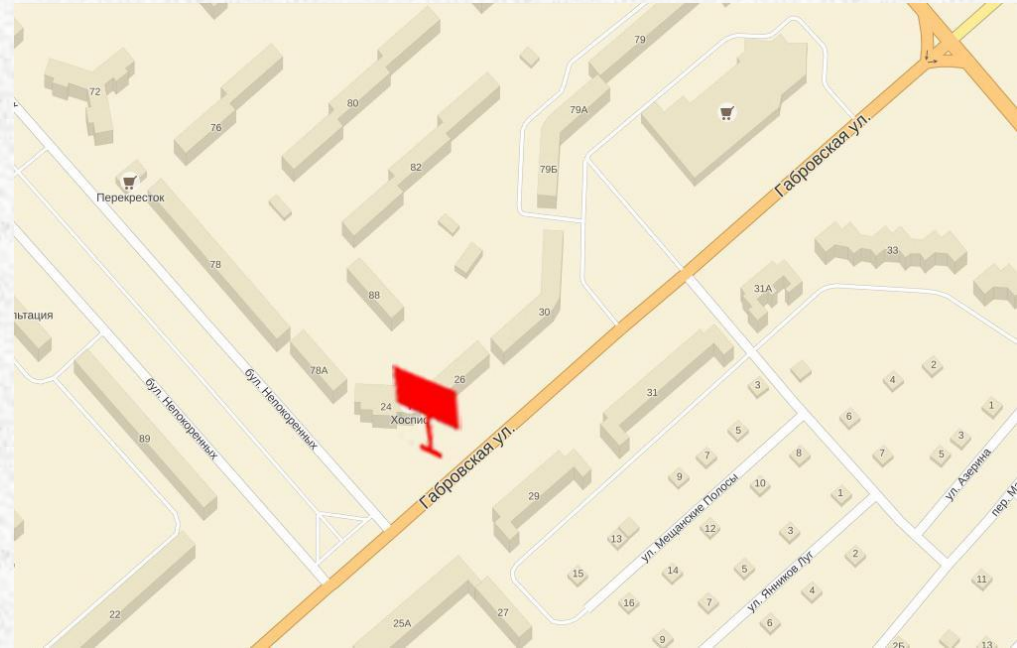

Г. МОГИЛЕВ, ПЕРЕСЕЧЕНИЕ УЛ. ГАБРОВСКАЯ И БУЛ. НЕПОКАРЕННЫХ

Сторона А

Сторона Б

Размер, тип: 6x3 м, двухсторонний

В непосредственной близости от щита:

- Универсам «Рублевский»;
- Гипермаркет «Евроопт»
- Оживленная трасса городского маршрутного транспорта.