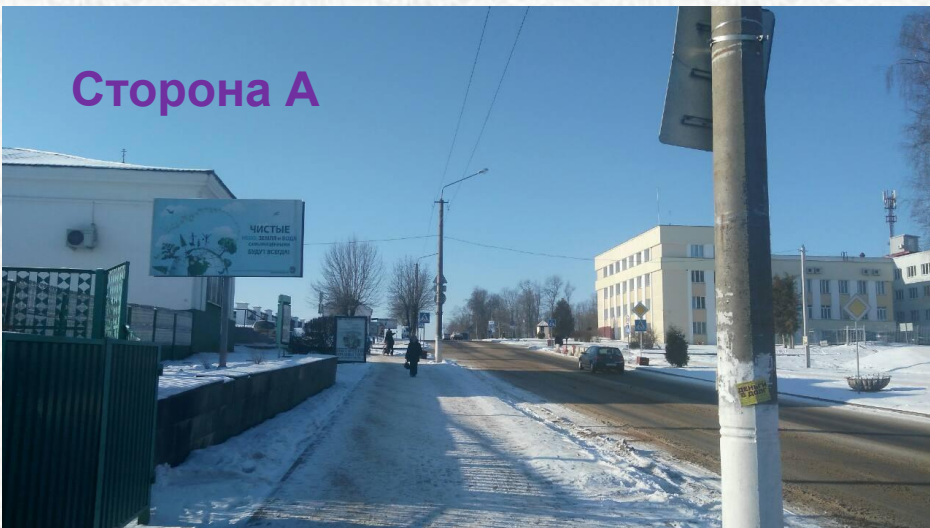

Производственно-дизайнерская
компания

«Исток Групп»

+375 (29) 352-37- 99 (Vel);

+375 (29) 552 37 99 (МТС)

email: IstokGrupp@mail.ru

Г. ДЗЕРЖИНСК, УЛ. 1-АЯ ЛЕНИНСКАЯ

Размер, тип: 2x4 м, двухсторонний

**В непосредственной близости от
цита:**

- Центр города;
- Вблизи городской рынок;
- Оживленная трасса городского маршрутного транспорта.
- Магазин “Mark Formelle”

**Арендная стоимость в месяц 185 бел. руб.
00 копеек.**