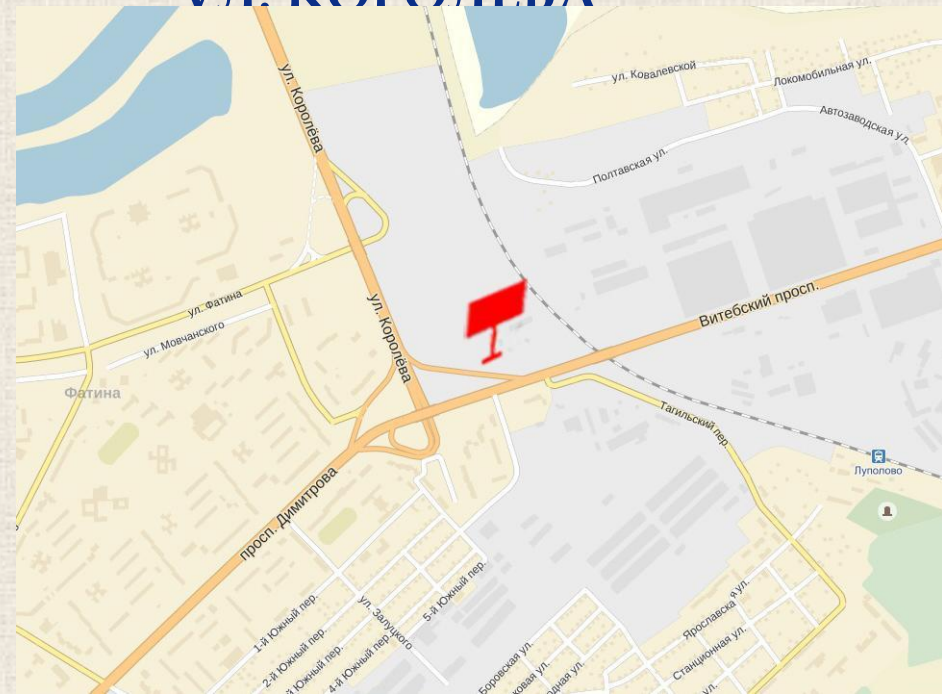

## Г. ЛИДА, ПЕРЕСЕЧЕНИЕ ПРОСПЕКТА ПОБЕДЫ И УЛ. КИРОВА

Сторона А

Размер, тип: 2x4м, двухсторонний

В непосредственной близости от цита:

- Центр города;
- Универсам «Белмаркет»;
- Торговой центр «Континент»;
- Приорбанк;
- Беларусбанк;
- Аптека;
- Оживленное транспортное движение.

## Г. МОГИЛЕВ, ВИТЕБСКИЙ ПР-Т, СПУСК НА УЛ. КОРОЛЕВА

**Размер, тип:** 6х3 м, односторонний

В сторону центра города

**В непосредственной близости от щита:**

- Магазин автозапчастей и автотоваров;
- АЗС «Славнефть»
- Оживленная трасса городского маршрутного транспорта.