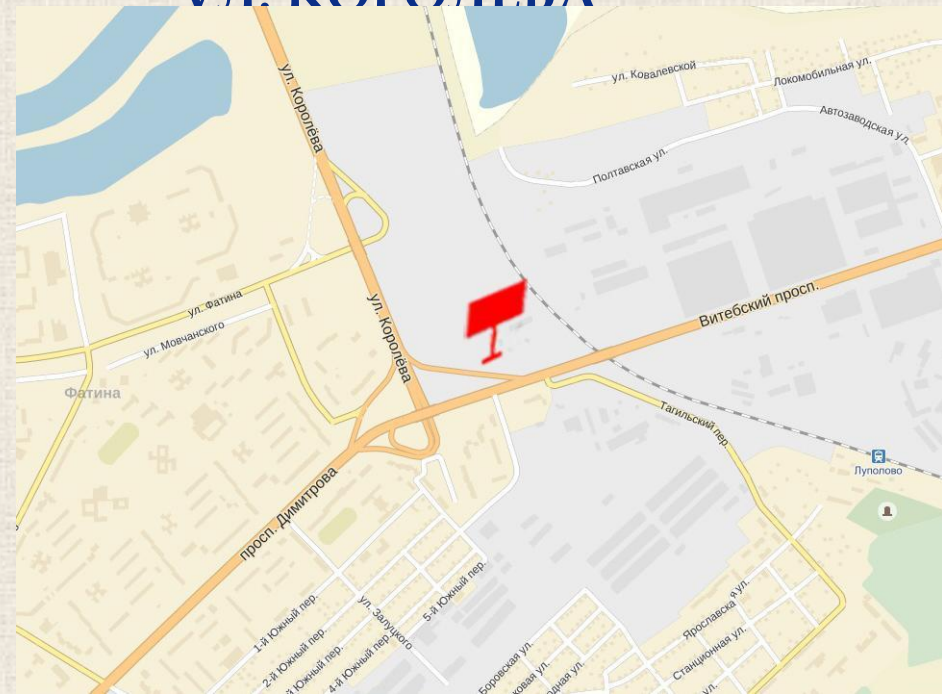

«Исток Групп»

+375 (29) 352-37- 99 (Vel);

+375 (29) 552 37 99 (МТС)

email: IstokGrupp@mail.ru

Г. МОГИЛЕВ, ВИТЕБСКИЙ ПР-Т, СПУСК НА УЛ. КОРОЛЕВА

Размер, тип: 6х3 м, односторонний

В сторону центра города

В непосредственной близости от щита:

- -Магазин автозапчастей и автотоваров;
- -АЗС «Славнефть»
- -Оживленная трасса городского маршрутного транспорта.

Арендная стоимость в месяц 260 бел. руб.