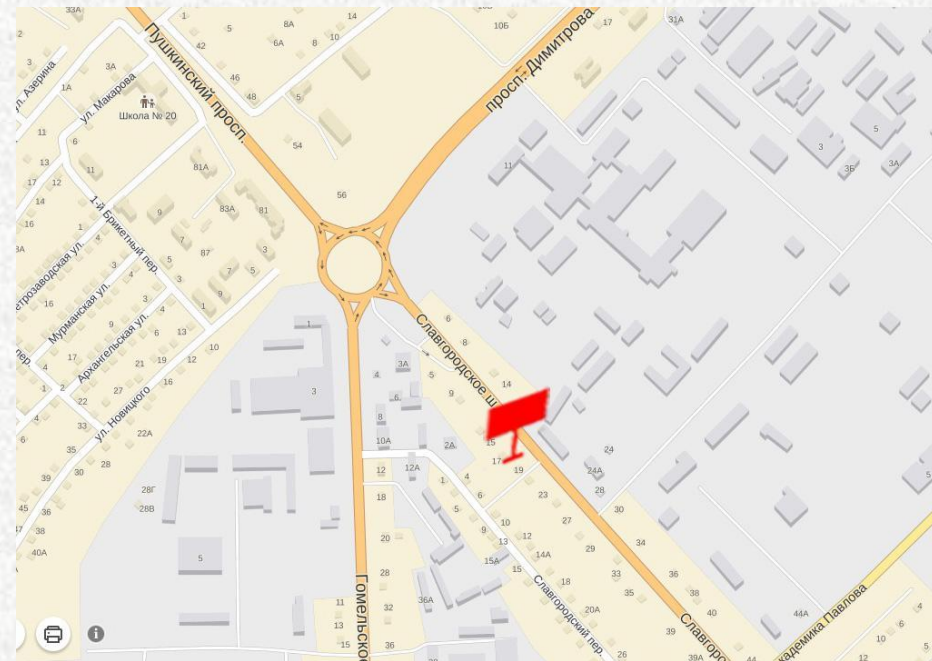

Производственно-дизайнерская компания

«Исток Групп»

+375 (29) 352-37- 99 (Vel);

+375 (29) 552 37 99 (МТС)

email: IstokGrupp@mail.ru

Г. МОГИЛЕВ, СЛАВГОРОДСКОЕ ШОССЕ

Сторона А