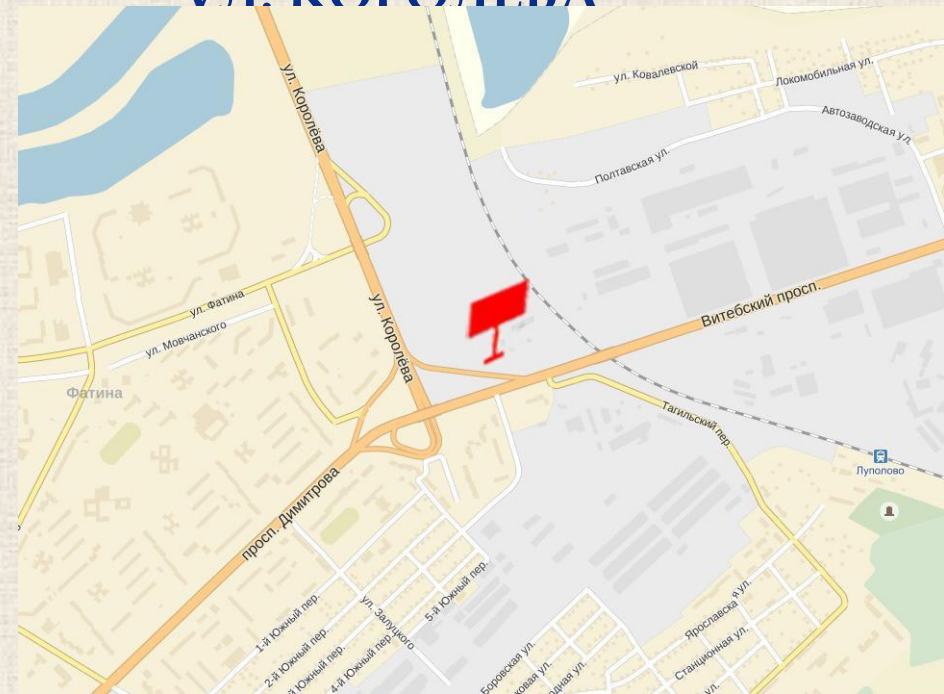

«Исток Групп»

+375 (29) 352-37- 99 (Vel);

+375 (29) 552 37 99 (МТС)

email: IstokGrupp@mail.ru

Г. МОГИЛЕВ, ВИТЕБСКИЙ ПР-Т, СПУСК НА УЛ. КОРОЛЕВА

Размер, тип: 6х3 м, односторонний

В сторону центра города

В непосредственной близости от щита:

- -Магазин автозапчастей и автотоваров;
- -АЗС «Славнефть»
- -Оживленная трасса городского маршрутного транспорта.

Арендная стоимость в месяц 260 бел. руб.