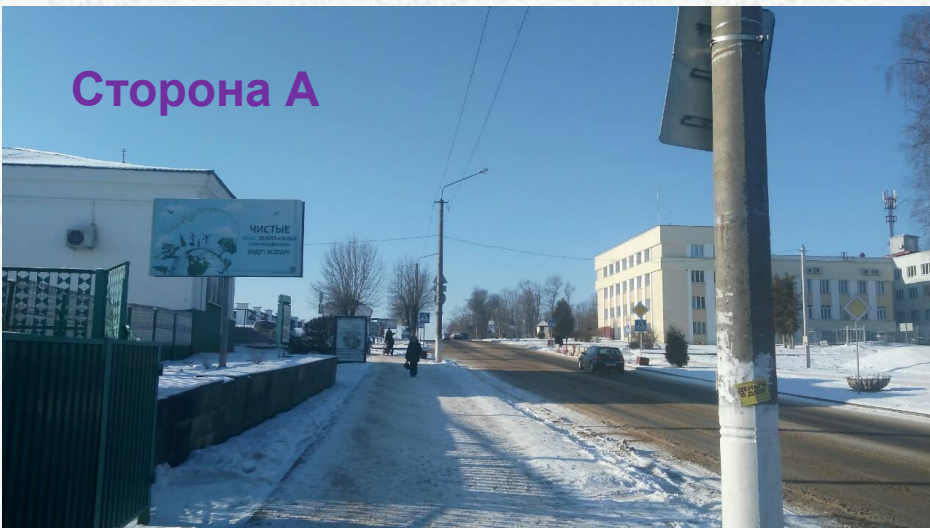

В непосредственной близости от  
цита:

- Центр города;
- Вблизи городской рынок;
- Оживленная трасса городского маршрутного транспорта.
- Магазин "Mark Formelle"

Арендная стоимость в месяц 185 бел. руб.  
00 копеек.