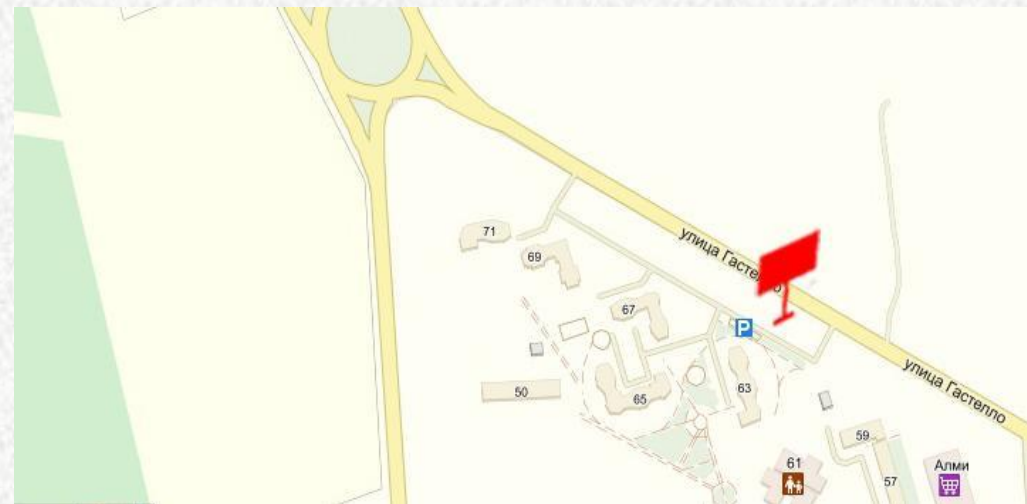

Производственно-дизайнерская

компания

«Исток Групп»

+375 (29) 352-37- 99 (Vel);

+375 (29) 552 37 99 (МТС)

email: IstokGrupp@mail.ru

Г. ЛИДА, УЛ. ГАСТЕЛЛО

Размер, тип: 6х3м, двухсторонний

В непосредственной близости от щита:

- -Торговый центр «Алми»;
- -Большой спальный район;

Арендная стоимость в месяц 260 бел. руб. 00 копеек