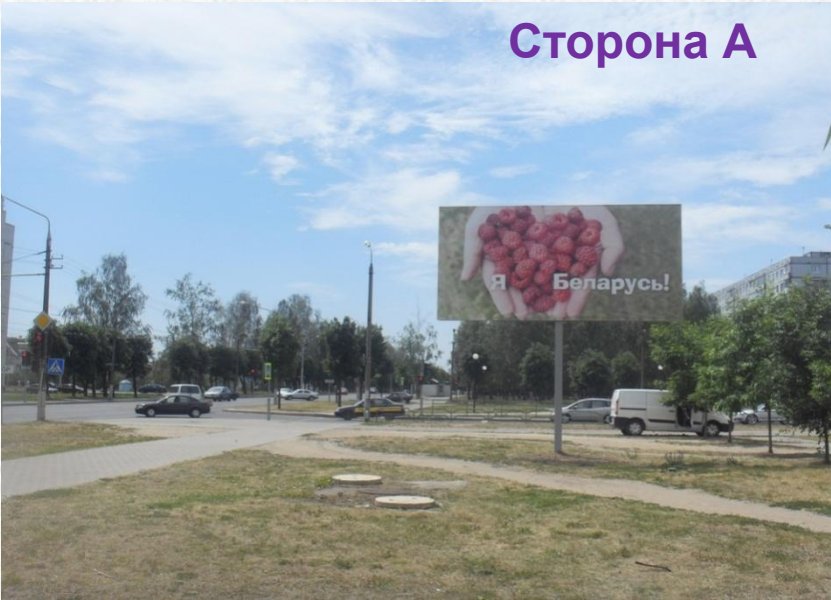

Г. МОГИЛЕВ, ПЕРЕСЕЧЕНИЕ УЛ. ГАБРОВСКАЯ И БУЛ. НЕПОКАРЕННЫХ

Сторона А

Сторона Б

Размер, тип: 6x3 м, двухсторонний

В непосредственной близости от щита:

- Универсам «Рублевский»;
- Гипермаркет «Евроопт»
- Оживленная трасса городского маршрутного транспорта.