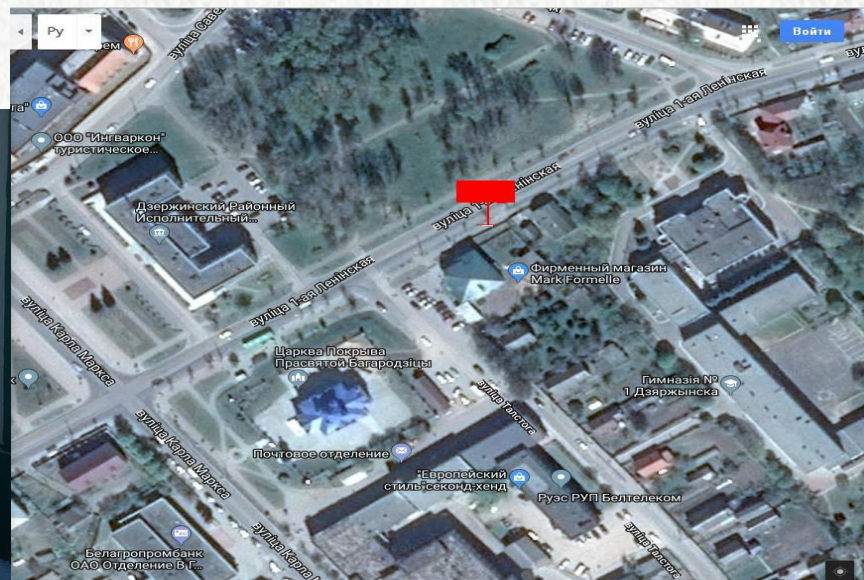

Производственно-дизайнерская
компания

«Исток Групп»

+375 (29) 352-37- 99 (Vel);

+375 (29) 552 37 99 (МТС)

email: IstokGrupp@mail.ru

Г. ДЗЕРЖИНСК, УЛ. 1-АЯ ЛЕНИНСКАЯ

Размер, тип: 2x4 м, двухсторонний

**В непосредственной близости от
цита:**