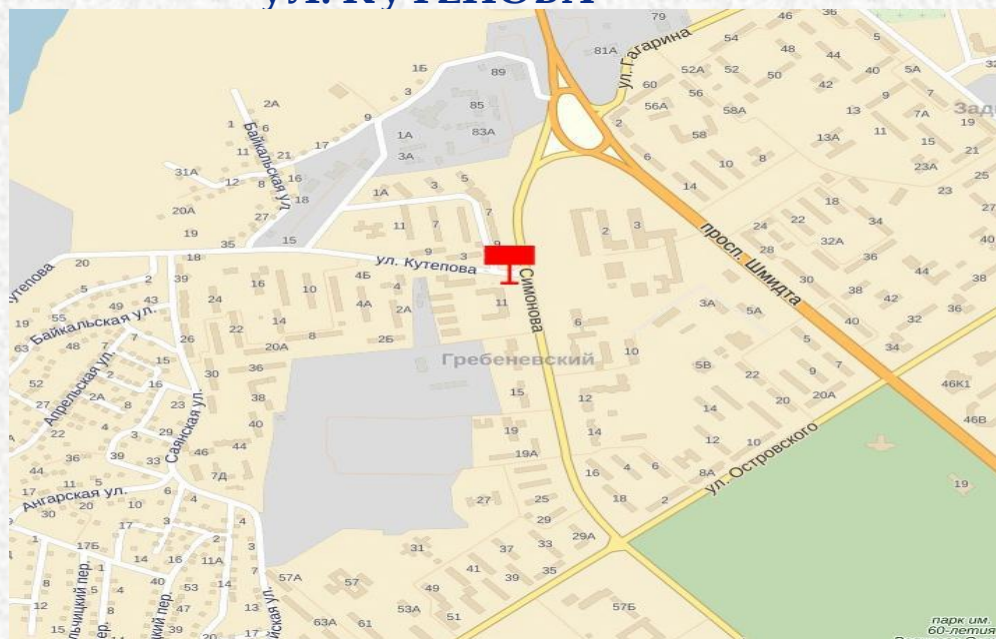

## Г. МОГИЛЕВ, ПЕРЕСЕЧЕНИЕ УЛ. ГАБРОВСКАЯ И БУЛ. НЕПОКАРЕННЫХ

Сторона А

Сторона Б

**Размер, тип: 6x3 м, двухсторонний**

**В непосредственной близости от щита:**

- Универсам «Рублевский»;
- Гипермаркет «Евроопт»
- Оживленная трасса городского маршрутного транспорта.

## Г. МОГИЛЕВ, ПЕРЕСЕЧЕНИЕ УЛ. СИМОНОВА И УЛ. КУТЕПОВА

Сторона А

Сторона Б

**Размер, тип: 6х3 м, двухсторонний**

**В непосредственной близости от щита:**

- Рынок «Гребеневский»;
- Оживленная трасса городского маршрутного транспорта.