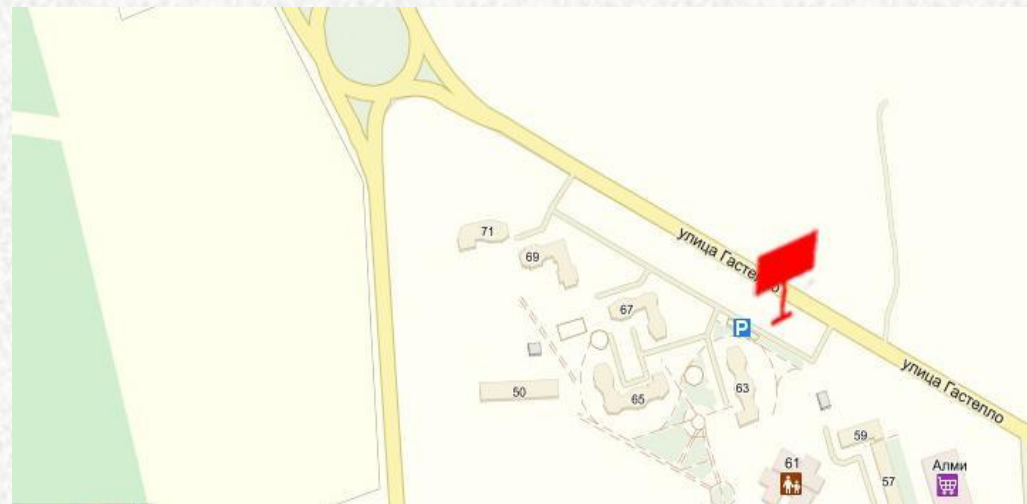

Размер, тип: 6х3м, двухсторонний

В непосредственной близости от щита:

- Торговый центр «Алми»;
- Большой спальный район;

Арендная стоимость в месяц 260 бел. руб. 00 копеек

Производственно-дизайнерская

компания