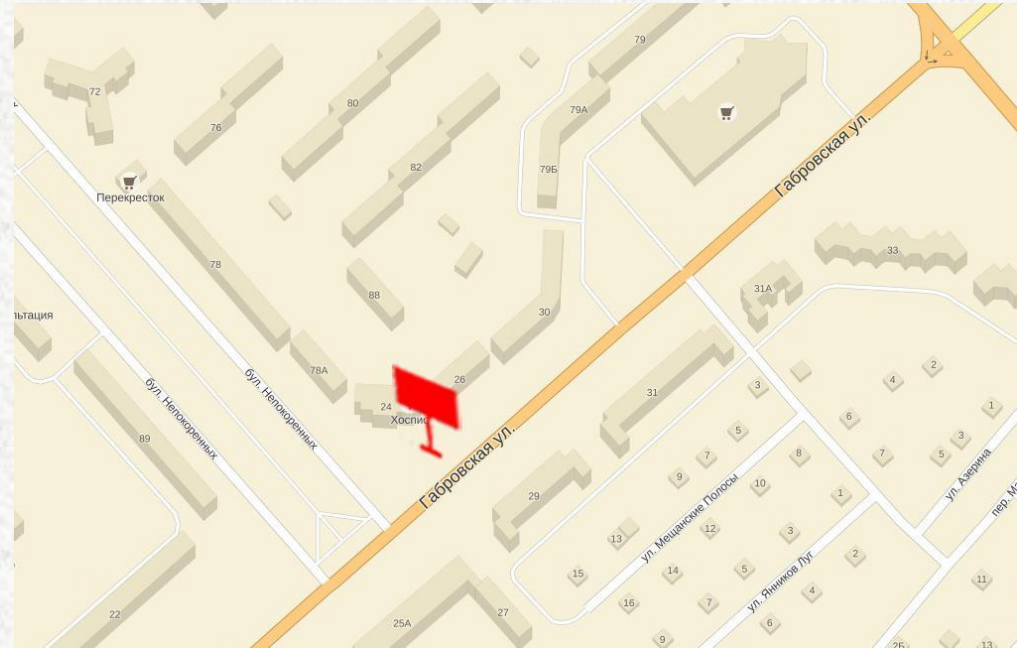

## Г. МОГИЛЕВ, ВИТЕБСКИЙ ПР-Т, СПУСК НА УЛ. КОРОЛЕВА

**Размер, тип:** 6х3 м, односторонний

В сторону центра города

**В непосредственной близости от щита:**

- Магазин автозапчастей и автотоваров;
- АЗС «Славнефть»
- Оживленная трасса городского маршрутного транспорта.

## Г. МОГИЛЕВ, ПЕРЕСЕЧЕНИЕ УЛ. ГАБРОВСКАЯ И БУЛ. НЕПОКАРЕННЫХ

Сторона А

Сторона Б

**Размер, тип: 6x3 м, двухсторонний**

**В непосредственной близости от щита:**

- Универсам «Рублевский»;
- Гипермаркет «Евроопт»
- Оживленная трасса городского маршрутного транспорта.