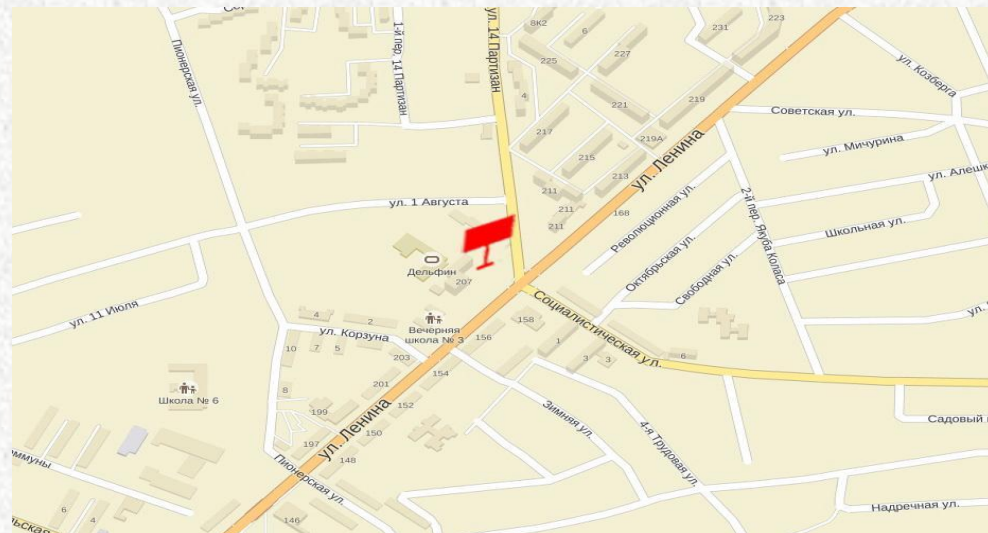

Г. СЛУЦК, ПЕРЕСЕЧЕНИЕ УЛ. 14-ТЬ ПАРТИЗАН И УЛ. ЛЕНИНА

Сторона А

Сторона Б

Размер, тип: 2x4м, двухсторонний

В непосредственной близости от щита:

- Центр города;
- Оживленный перекресток.

Арендная стоимость в месяц 185 бел. руб.