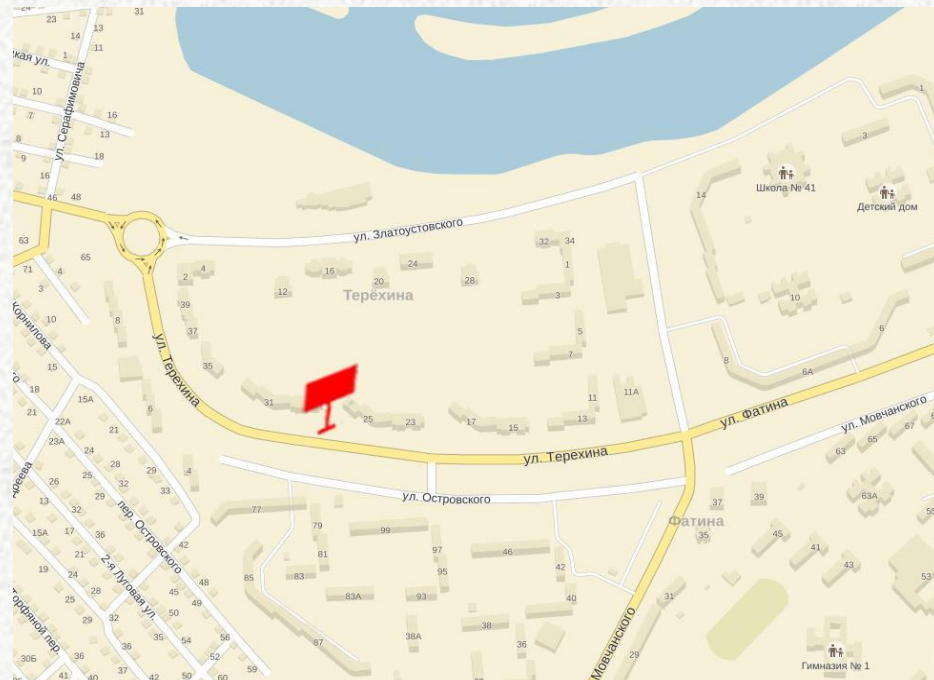

«Исток Групп»

+375 (29) 352-37- 99 (Vel);

+375 (29) 552 37 99 (МТС)

email: IstokGrupp@mail.ru

Г. МОГИЛЕВ, УЛ. ТЕРЕХИНА (РАЙОН Д.29)

Сторона А

Размер, тип: 6х3 м, двухсторонний

Новый микрорайон

В непосредственной близости от щита:

- Универсам «Рублевский»;
- Гипермаркет «Евроопт»
- Оживленная трасса городского маршрутного транспорта.

Арендная стоимость в месяц 260 бел. руб.