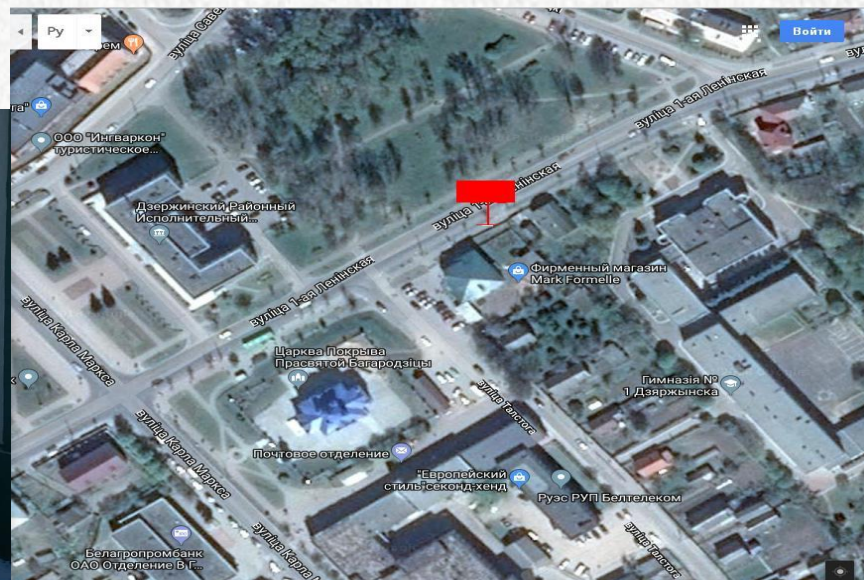

Производственно-дизайнерская  
компания

«Исток Групп»

+375 (29) 352-37- 99 (Vel);

+375 (29) 552 37 99 (МТС)

email: IstokGrupp@mail.ru

Сторона А

Г. ДЗЕРЖИНСК, УЛ. 1-АЯ  
ЛЕНИНСКАЯ

Размер, тип: 2х4 м, двухсторонний