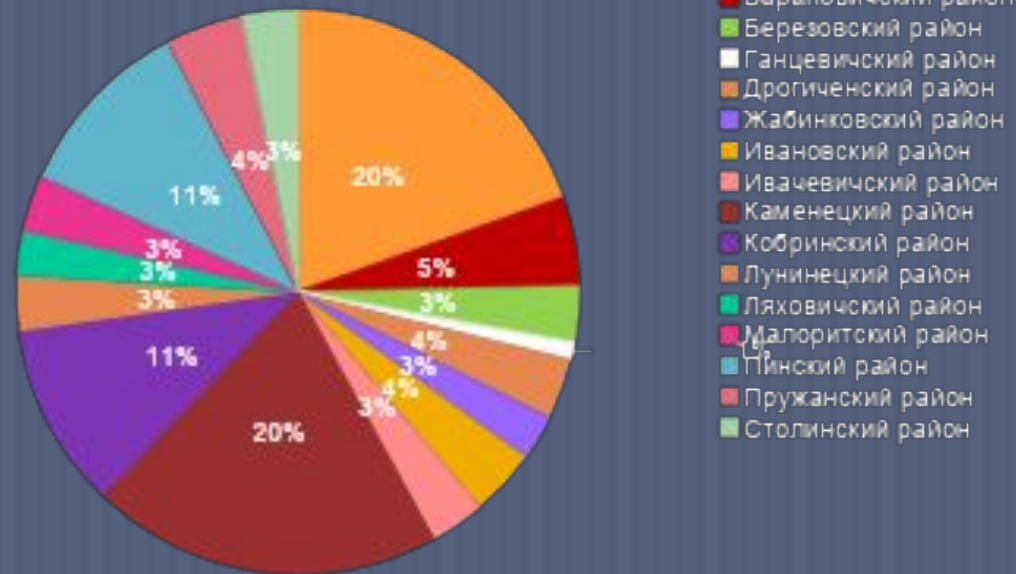

АГРОЭКОТУРИ

ЗМ

Усадьбы представлены во всех районах области распространены не равномерно. Лидерами по количеству агроусадеб являются Брестский район (61 ед.), Каменецкий (63 ед.), Кобринский (33 ед.). Меньше всего усадеб в Ганцевичском районе (3 ед.), мало Ляховичском (8 ед.), Жабинковском (8 ед.) районах.