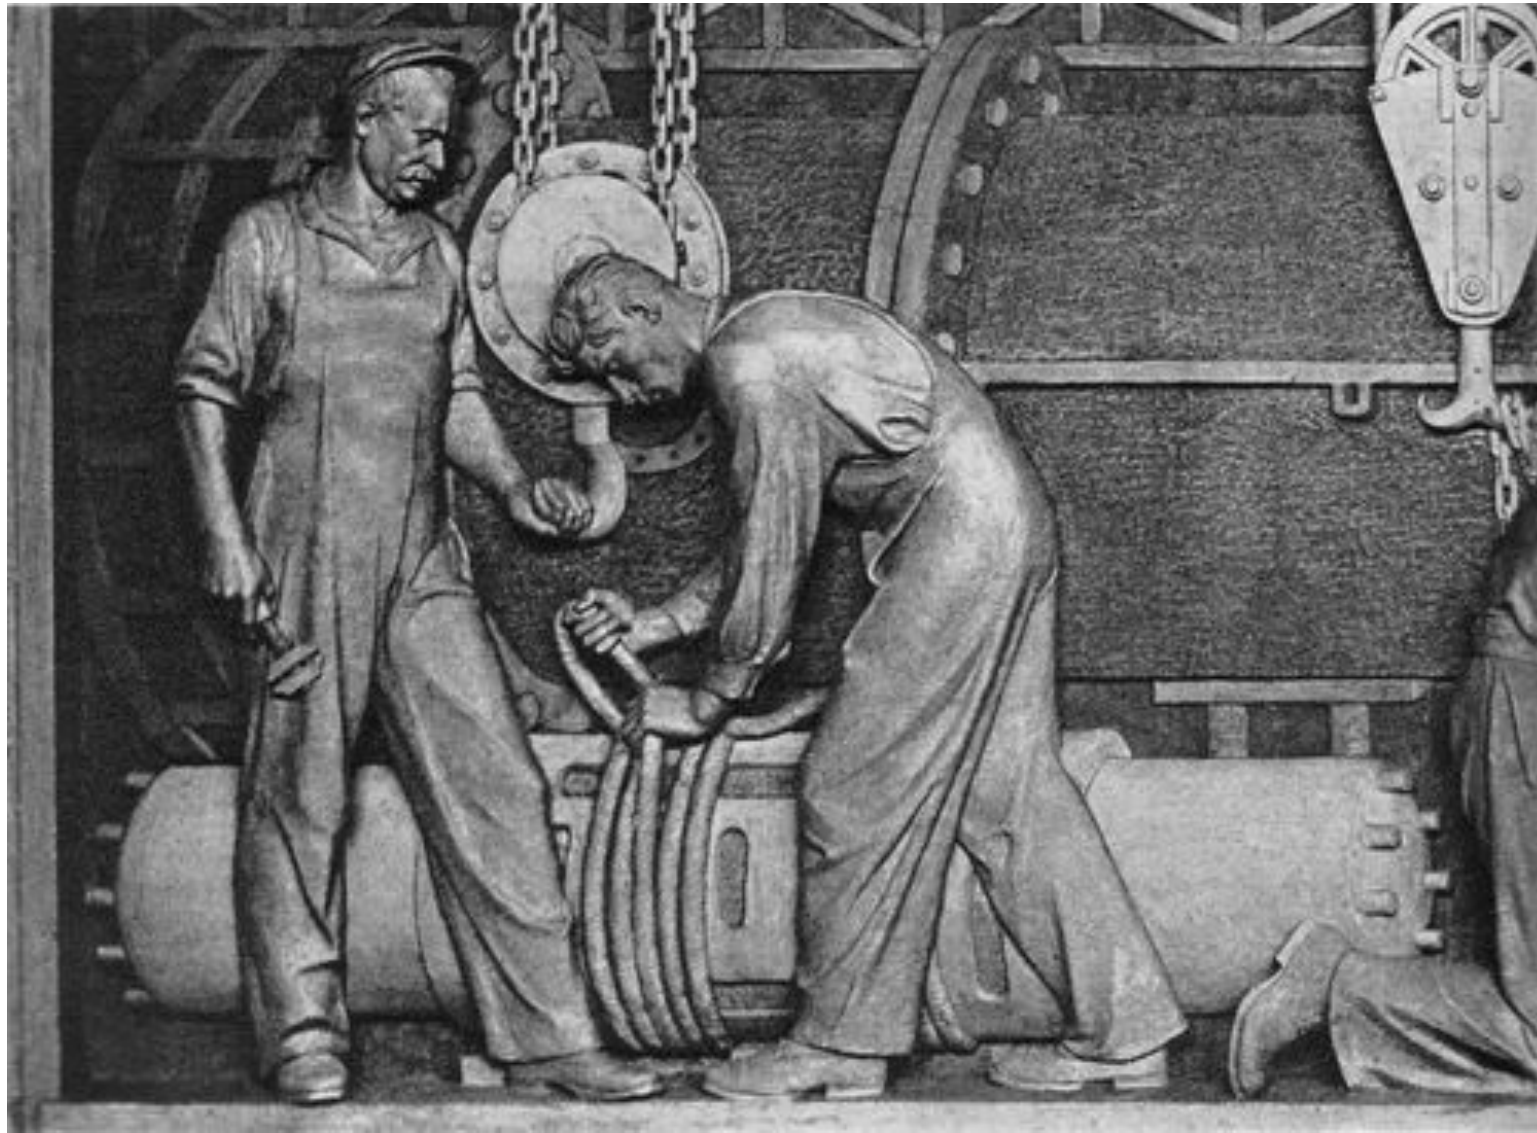

НИКОЛАЙ ВАСИЛЬЕВИЧ ТОМСКИЙ

Выполнил: Родюк Н.П., студент 4 курса, группы 0154-04 ИФ
ПсковГУ

Николай Васильевич Томский
(1900-1984)

Портрет Володи Ульянова
(гипс, 1925 год)

Памятник-бюст
Карлу Марксу в
Ленинграде (бронза,
камень, 1932 год)