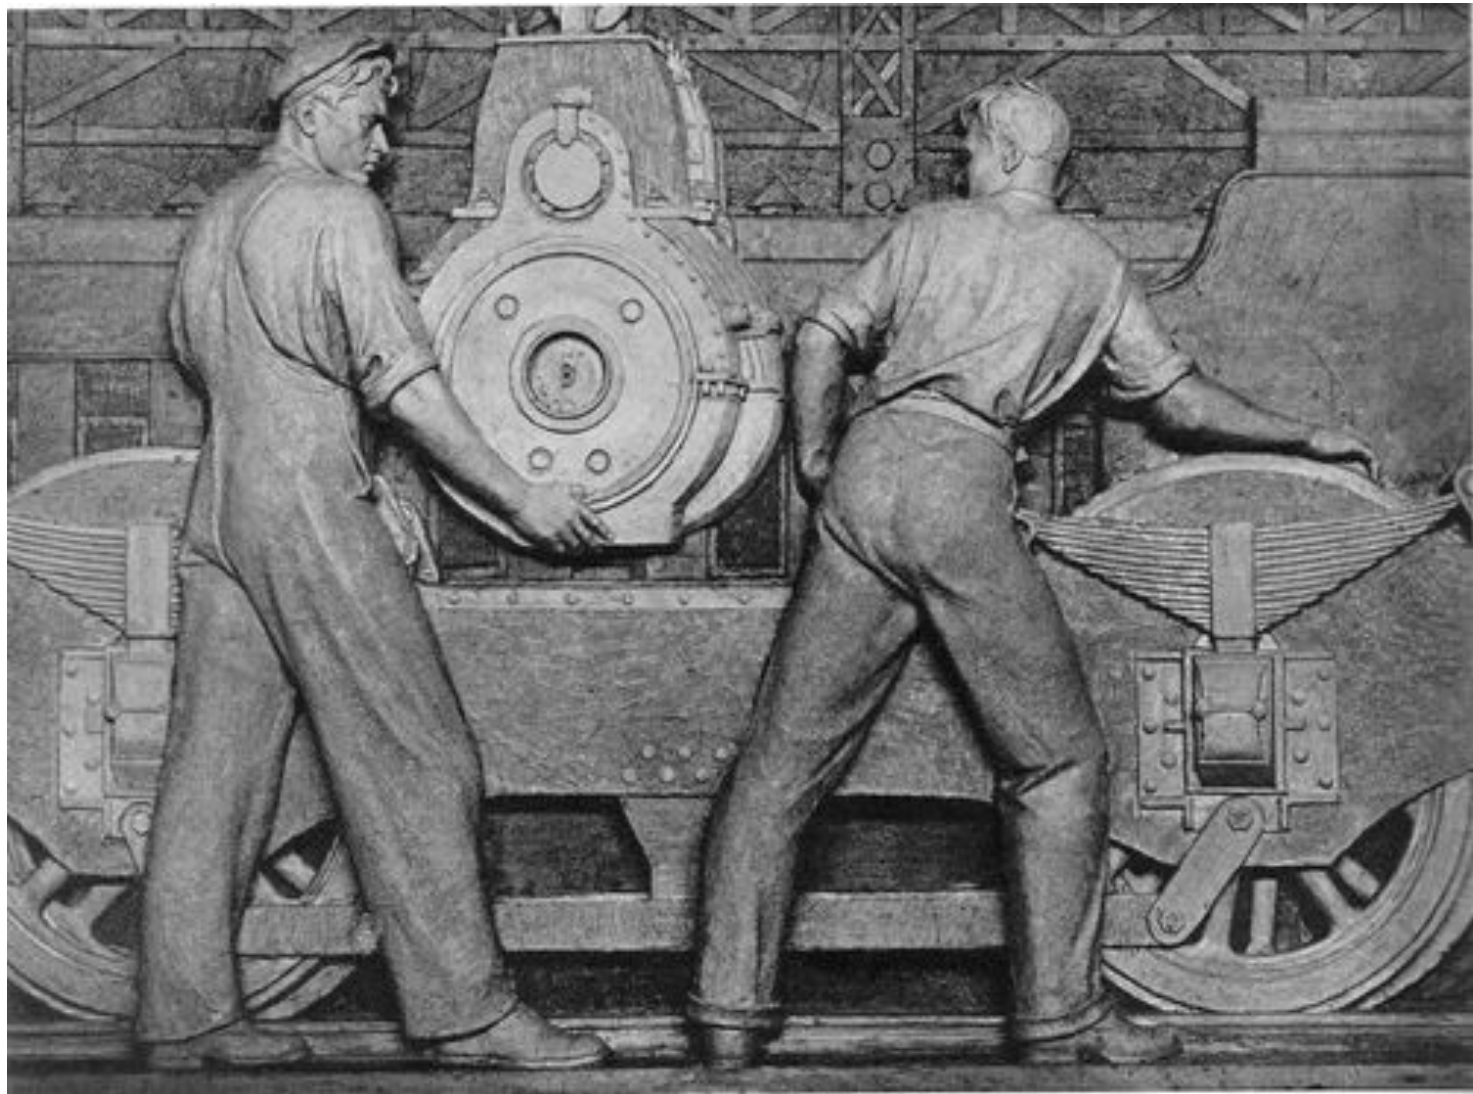

НИКОЛАЙ ВАСИЛЬЕВИЧ ТОМСКИЙ

Выполнил: Родюк Н.П., студент 4 курса, группы 0154-04 ИФ
ПсковГУ

Николай Васильевич Томский
(1900-1984)

Портрет Володи Ульянова
(гипс, 1925 год)

Памятник-бюст
Карлу Марксу в
Ленинграде (бронза,
камень, 1932 год)