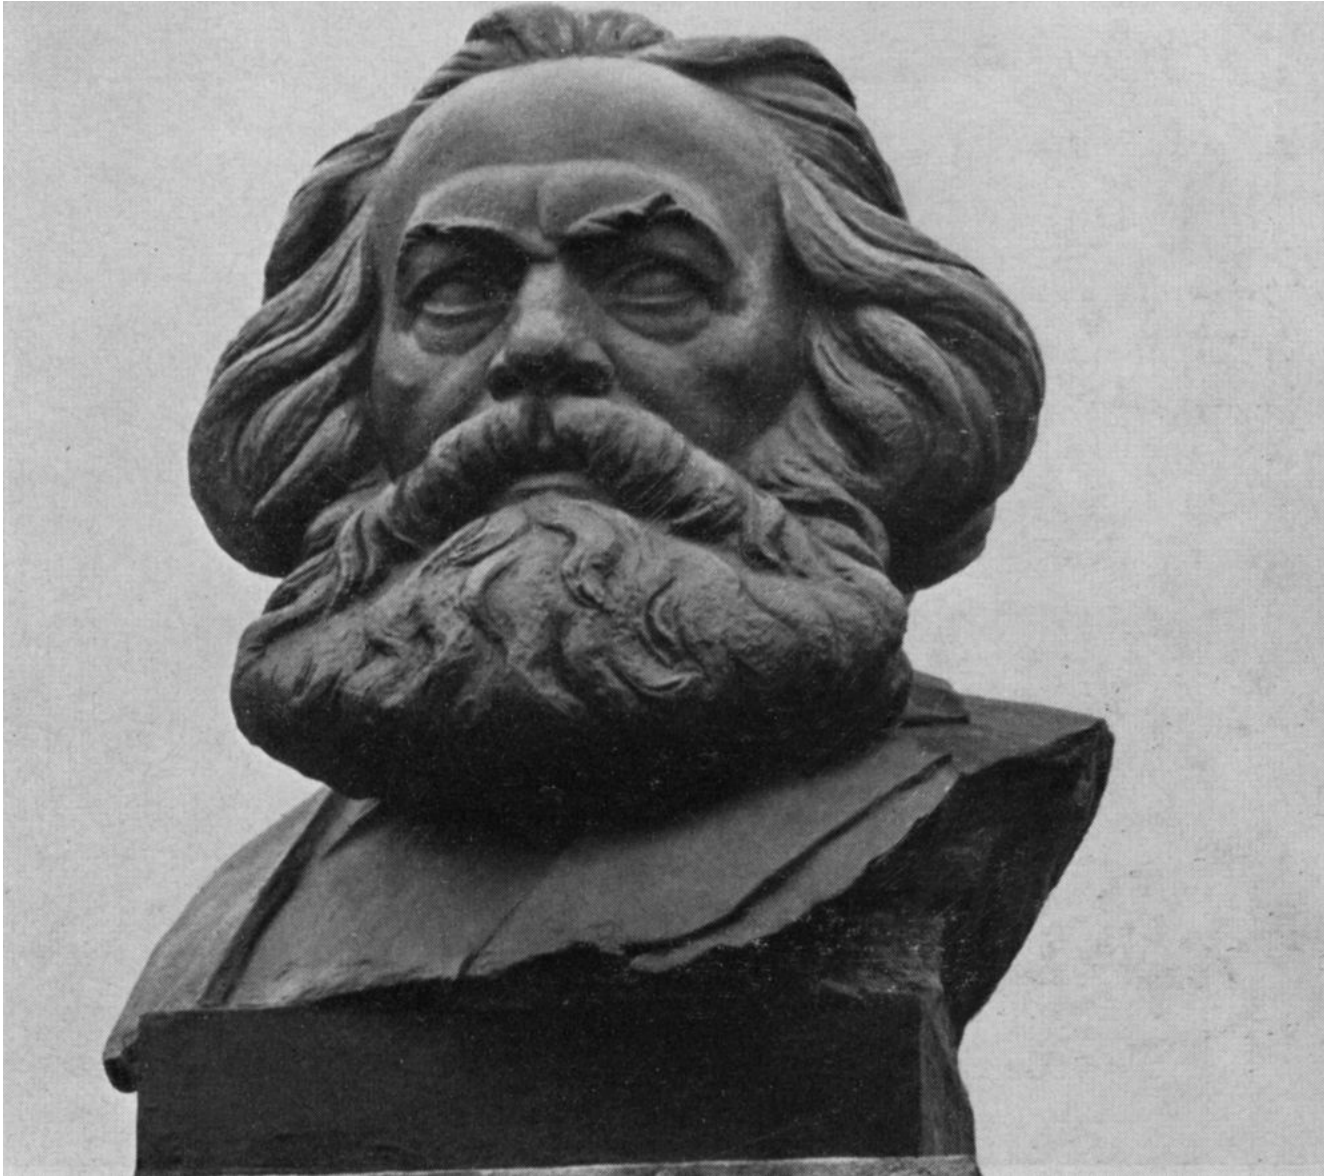

НИКОЛАЙ ВАСИЛЬЕВИЧ ТОМСКИЙ

Выполнил: Родюк Н.П., студент 4 курса, группы 0154-04 ИФ
ПсковГУ

Николай Васильевич Томский
(1900-1984)

Портрет Володи Ульянова
(гипс, 1925 год)

Памятник-бюст
Карлу Марксу в
Ленинграде (бронза,
камень, 1932 год)