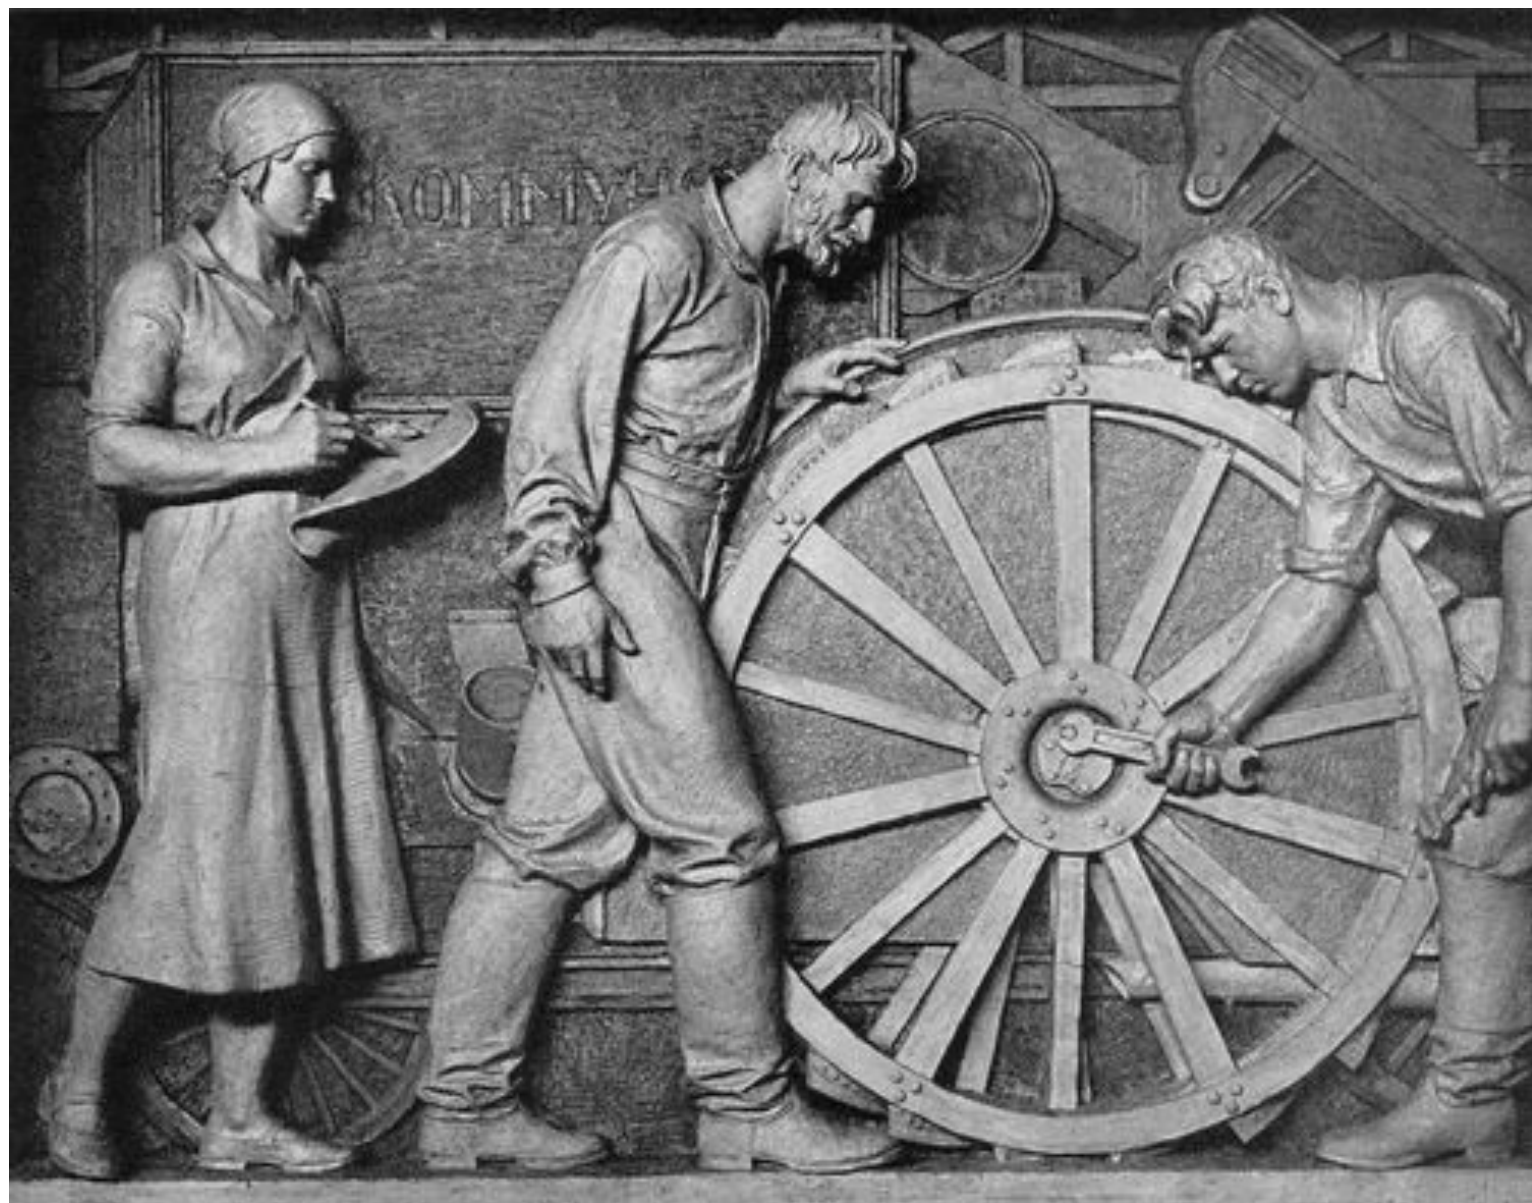

НИКОЛАЙ ВАСИЛЬЕВИЧ ТОМСКИЙ

Выполнил: Родюк Н.П., студент 4 курса, группы 0154-04 ИФ
ПсковГУ

Николай Васильевич Томский
(1900-1984)

Портрет Володи Ульянова
(гипс, 1925 год)

Памятник-бюст
Карлу Марксу в
Ленинграде (бронза,
камень, 1932 год)