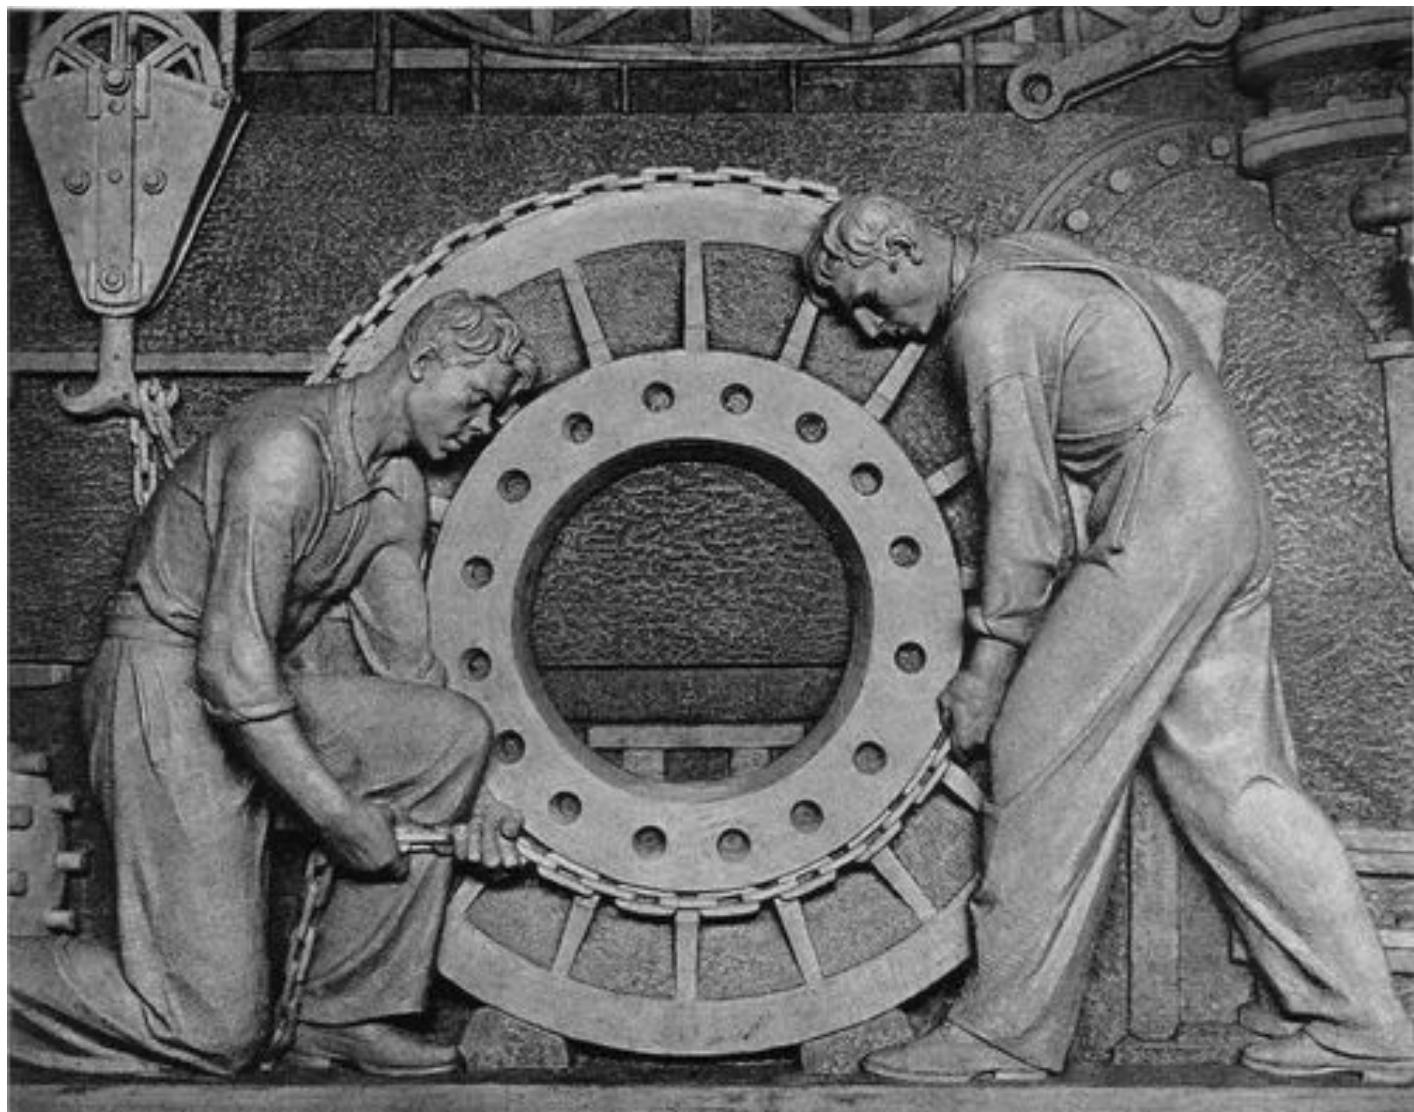

НИКОЛАЙ ВАСИЛЬЕВИЧ ТОМСКИЙ

Выполнил: Родюк Н.П., студент 4 курса, группы 0154-04 ИФ
ПсковГУ

Николай Васильевич Томский
(1900-1984)

Портрет Володи Ульянова
(гипс, 1925 год)

Памятник-бюст
Карлу Марксу в
Ленинграде (бронза,
камень, 1932 год)