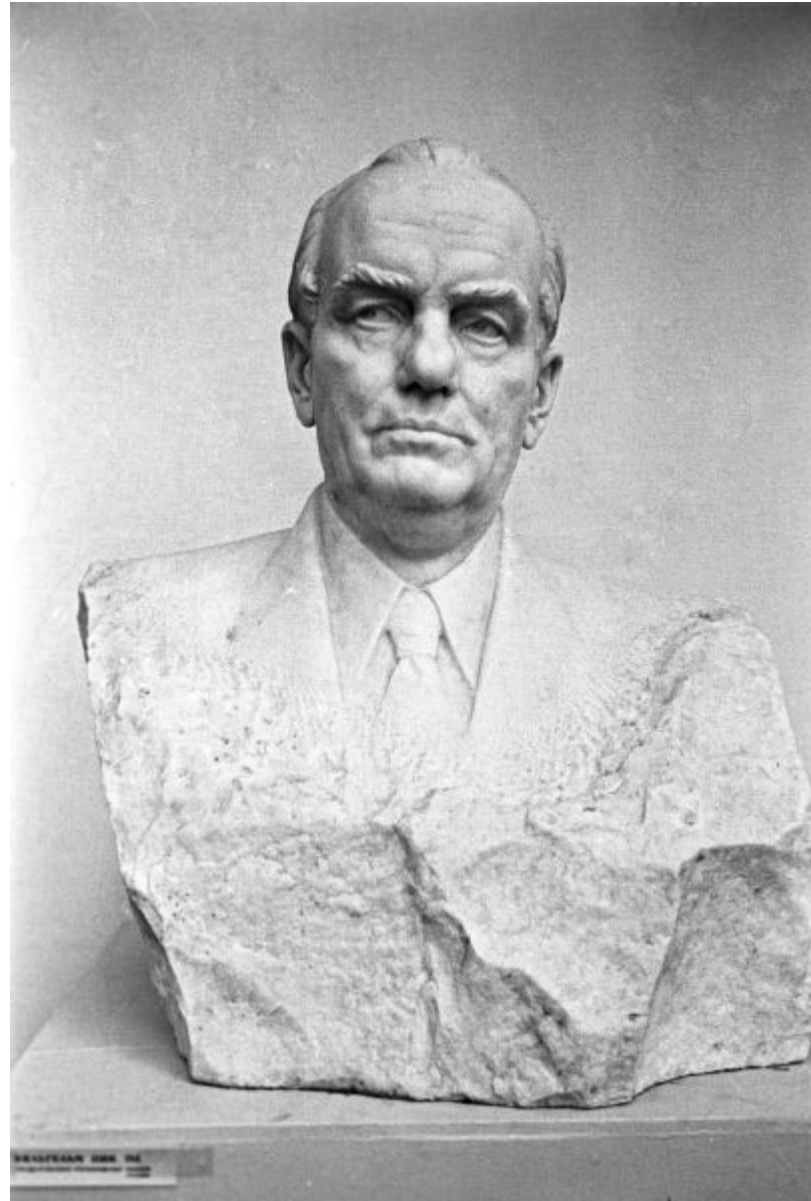

НИКОЛАЙ ВАСИЛЬЕВИЧ ТОМСКИЙ

Выполнил: Родюк Н.П., студент 4 курса, группы 0154-04 ИФ
ПсковГУ

Николай Васильевич Томский
(1900-1984)

Портрет Володи Ульянова
(гипс, 1925 год)

Памятник-бюст
Карлу Марксу в
Ленинграде (бронза,
камень, 1932 год)

Первый вариант
памятника С. М.
Кирову в
Ленинграде на
Кировской площади

Кузнец Александр Бусыгин
(гипс тонированный, 1937
год)

Памятник Ленину на
центральной площади
Воронежа
(7 ноября 1940 г.)

Барельеф
«Оборона,
труд,
ОТДЫХ»

© Andrey Syasev 2010

REGNUM

REGNUM

REGNUM

И. Д.
Черняховский
(мрамор,
1947)

Портрет дважды
Героя Советского
Союза, летчика,
гвардии майора М. Г.
Гареева. Шведский
базальт. 1947

П. А. Покрышев
(мрамор, 1948)

Портрет дважды
Героя Советского
Союза А. С.
Смирнова. 1948.
Мрамор.

Памятник И. Р.
Апанасенко
(Белгород;
бронза,
1944—49)

Портрет французского
рабочего Жозефа
Гельтона. Бронза. 1954.

Вильгельм Пик (1956)