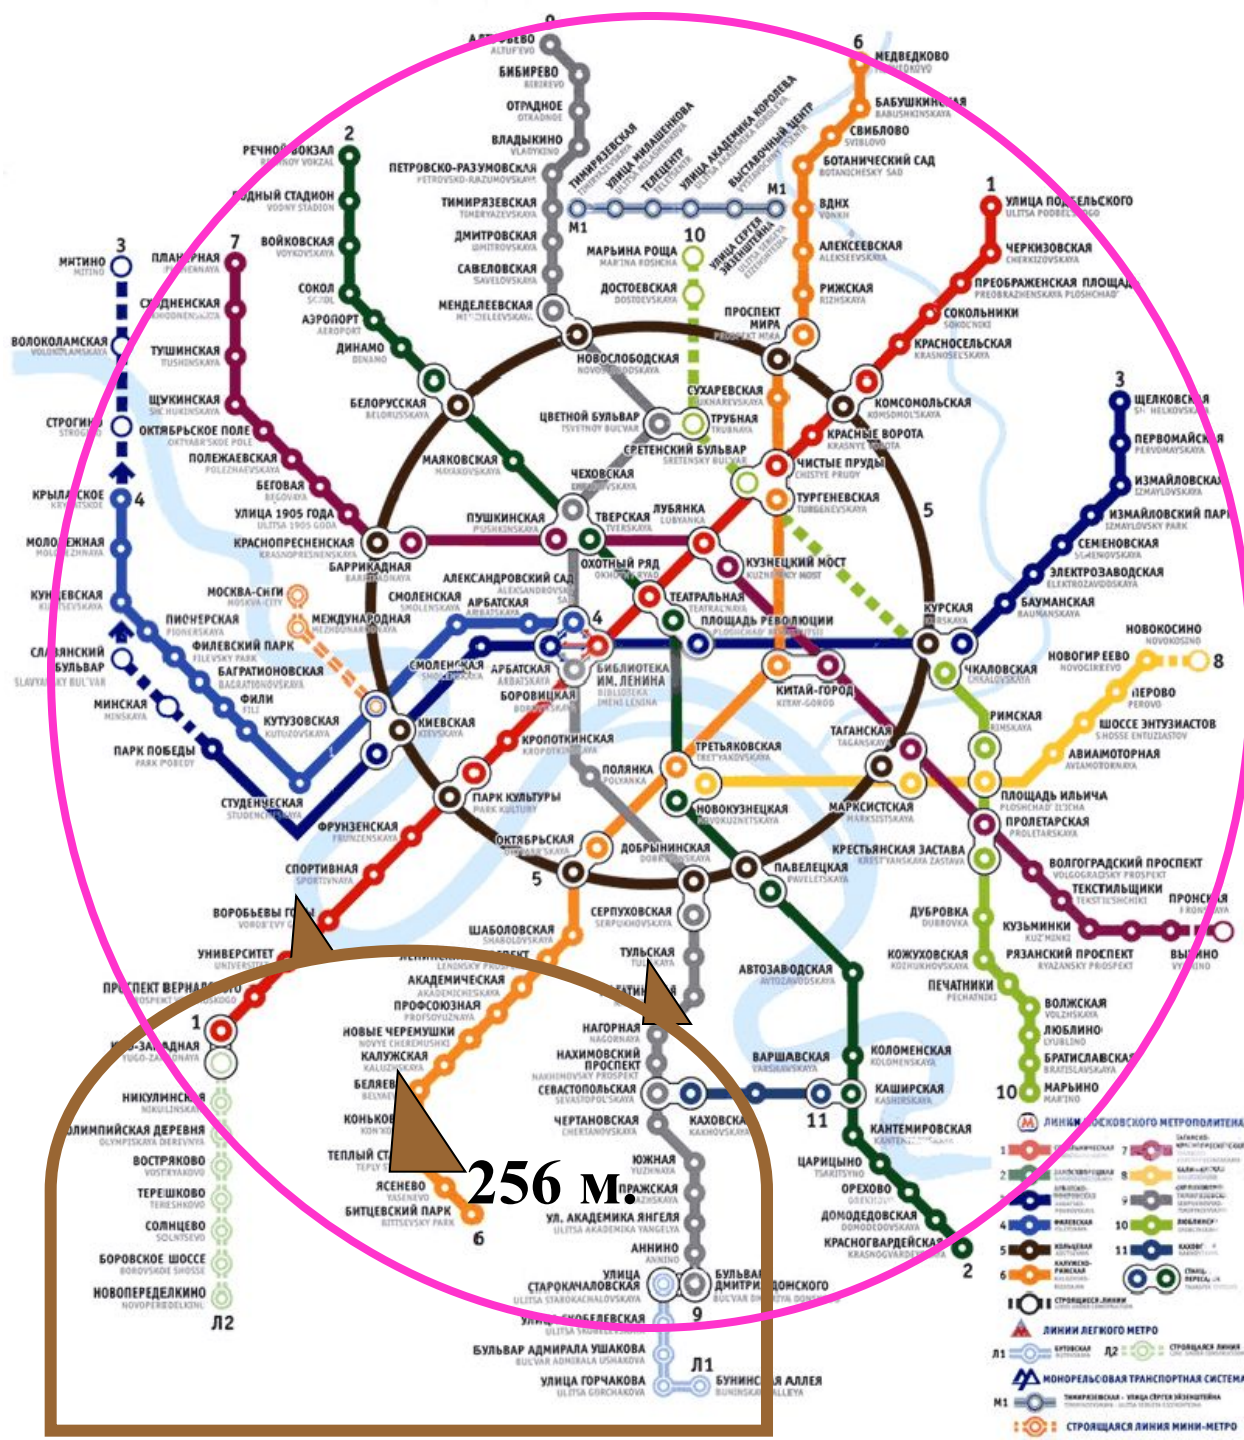

- Линия Московского метрополитена**
- 1 Синяя линия
  - 2 Красная линия
  - 3 Синяя линия
  - 4 Синяя линия
  - 5 Синяя линия
  - 6 Синяя линия
  - 7 Синяя линия
  - 8 Синяя линия
  - 9 Синяя линия
  - 10 Синяя линия
  - 11 Синяя линия
- Линии легкого метро**
- Л1 Синяя линия
  - Л2 Синяя линия
- Монорельсовая транспортная система**
- М1 Синяя линия
- Строится линия мини-метро**
- Синяя линия

рельеф

рельеф

256 М

рельеф

# ПРИРОДНЫЕ ЗОНЫ

растения

растения

растения

# ЭКОЛОГИЯ