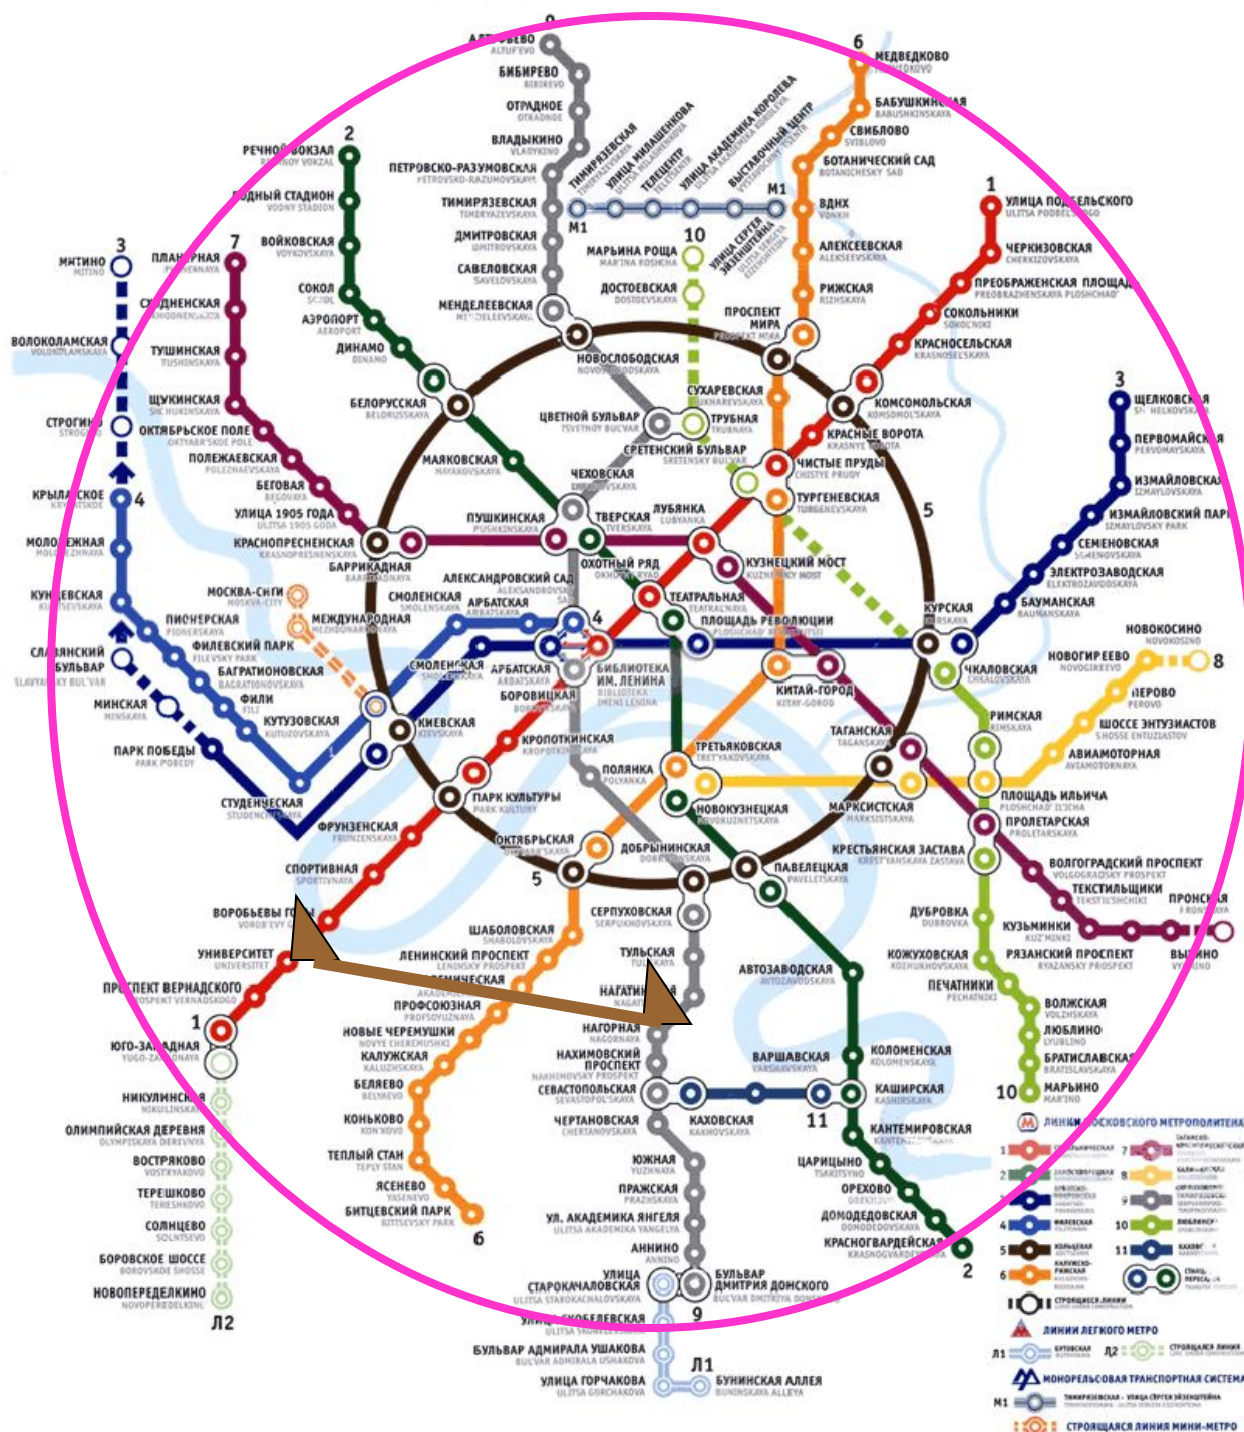

- Линия Московского метрополитена**
- 1 Синяя линия
  - 2 Красная линия
  - 3 Синяя линия
  - 4 Синяя линия
  - 5 Синяя линия
  - 6 Синяя линия
  - 7 Синяя линия
  - 8 Синяя линия
  - 9 Синяя линия
  - 10 Синяя линия
  - 11 Синяя линия
- Линии легкого метро**
- Л1 Синяя линия
  - Л2 Синяя линия
- Монорельсовая транспортная система**
- М1 Синяя линия
- Строится линия мини-метро**
- Синяя линия

рельеф

рельеф

256 М

рельеф

# ПРИРОДНЫЕ ЗОНЫ

растения

растения

растения

# ЭКОЛОГИЯ