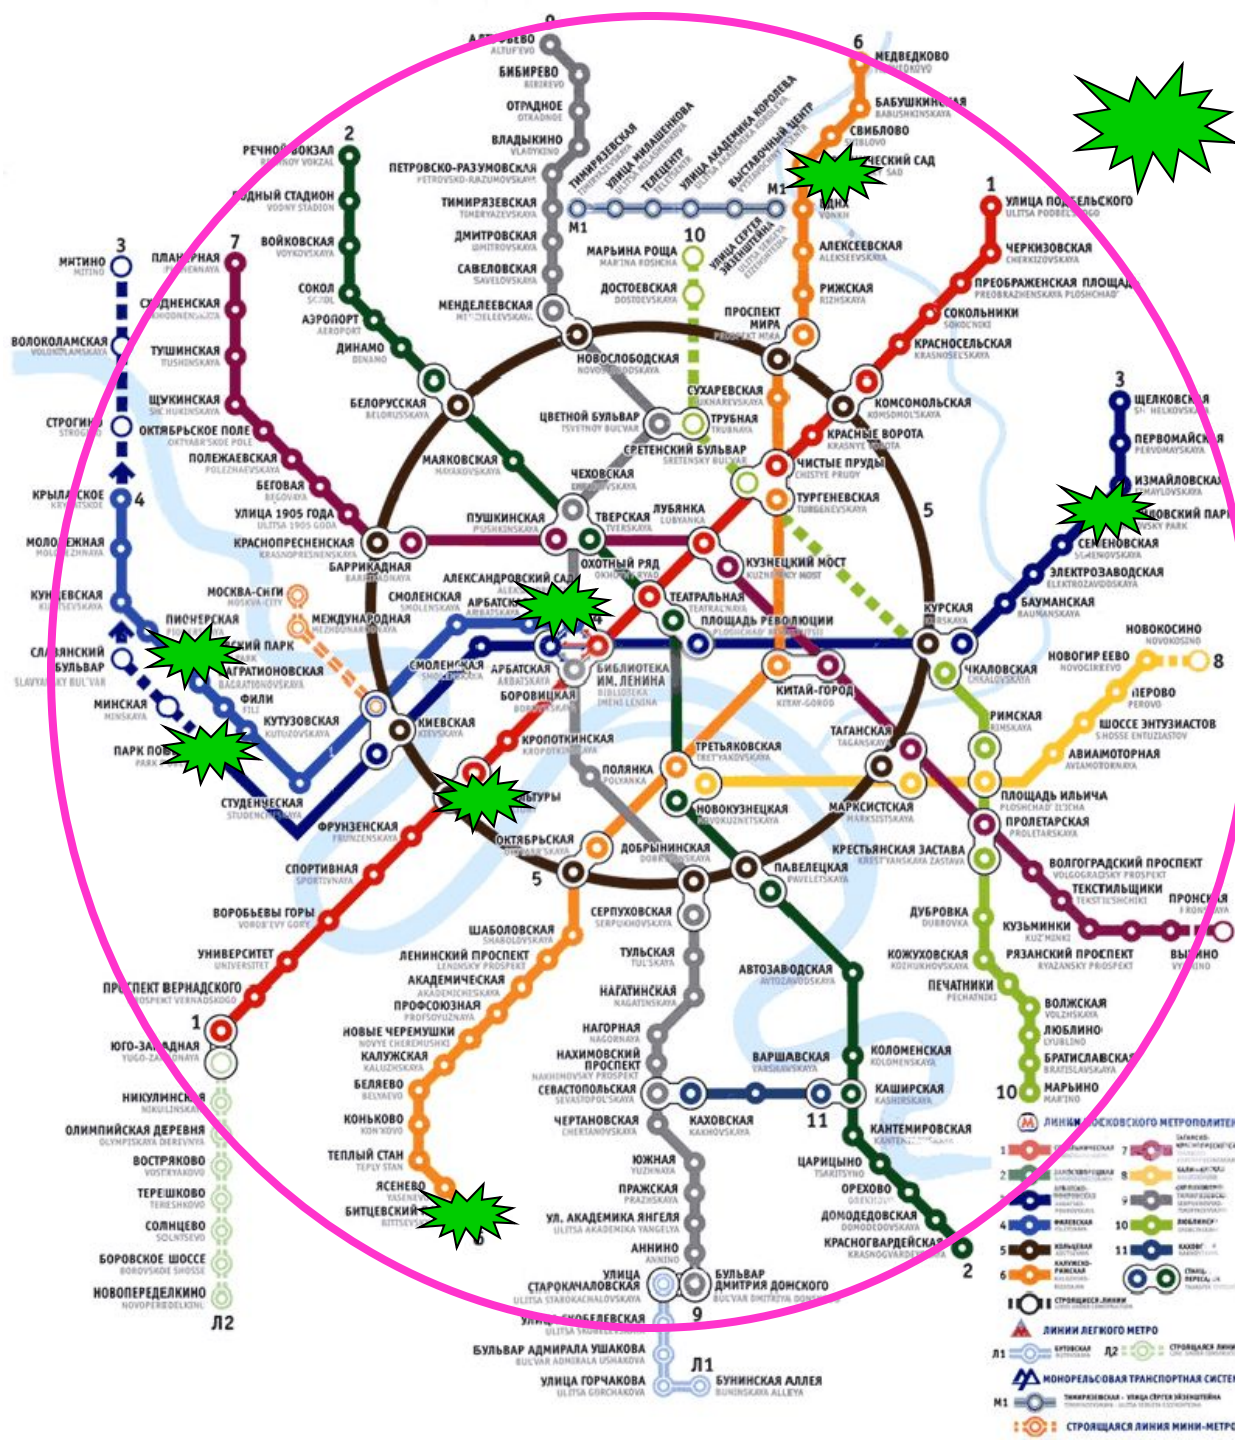

ЭКОНОМИКА

промышленность

промышленность

сфера услуг

ЭКОЛОГИЯ

Линия Московского метрополитена

1	Линия 1	7	Линия 7
2	Линия 2	8	Линия 8
3	Линия 3	9	Линия 9
4	Линия 4	10	Линия 10
5	Линия 5	11	Линия 11
6	Линия 6	12	Линия 12

Линии легкого метро

- Л1: Киевская линия
- Л2: Строгинская линия

Монорельсовая транспортная система

- ТМ: Тимирязевская - Улица Сергия Ипатьевича

Строится линия мини-метро

- СМ: Строгинская линия

МОСКОВСКИЕ парки и сады