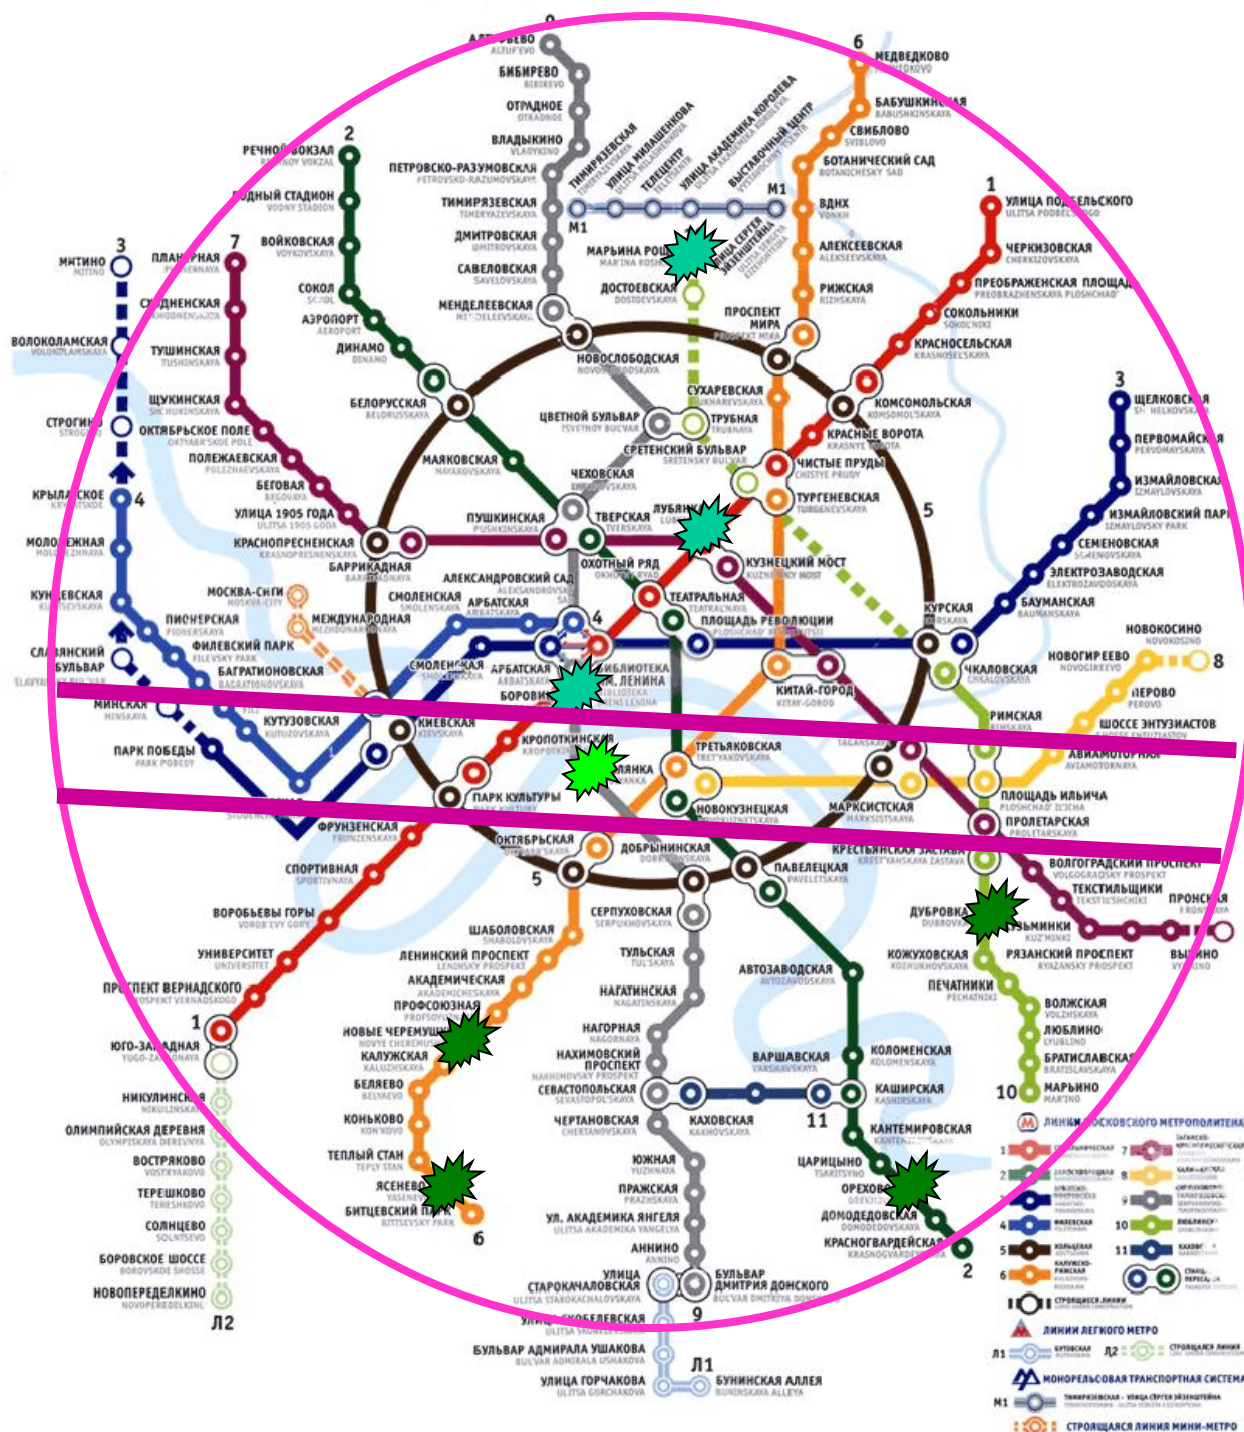

- Линия Московского метрополитена**
- 1 Синяя линия
  - 2 Красная линия
  - 3 Синяя линия
  - 4 Синяя линия
  - 5 Синяя линия
  - 6 Синяя линия
  - 7 Синяя линия
  - 8 Синяя линия
  - 9 Синяя линия
  - 10 Синяя линия
  - 11 Синяя линия
- Линии легкого метро**
- Л1 Синяя линия
  - Л2 Синяя линия
- Монорельсовая транспортная система**
- М1 Синяя линия
- Строится линия мини-метро**
- Синяя линия

# ПРИРОДНЫЕ ЗОНЫ

растения

растения

растения