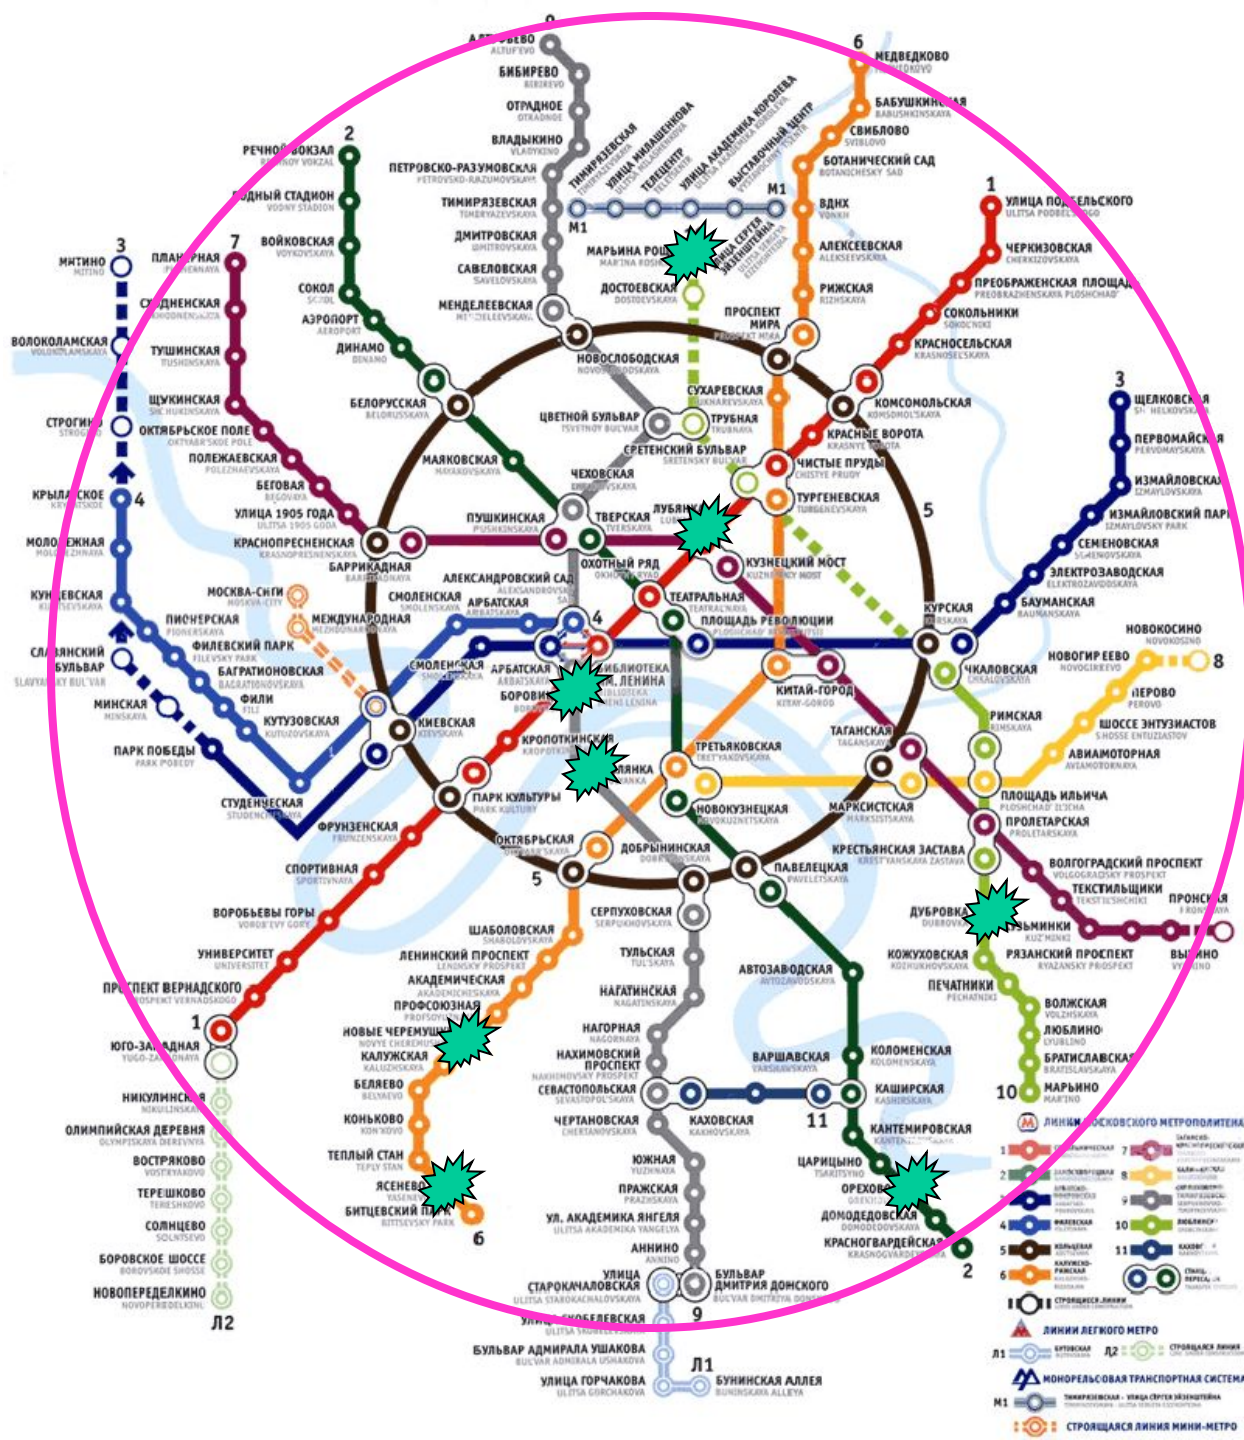

рельеф

рельеф

256 М

рельеф

ПРИРОДНЫЕ ЗОНЫ

растения

растения

растения

ЭКОНОМИКА

промышленность

промышленность

сфера услуг

ЭКОЛОГИЯ

Линия Московского метрополитена

1	Линия 1	7	Линия 7
2	Линия 2	8	Линия 8
3	Линия 3	9	Линия 9
4	Линия 4	10	Линия 10
5	Линия 5	11	Линия 11
6	Линия 6	12	Линия 12

Линии легкого метро

- Л1: Киевская линия
- Л2: Строгинская линия

Монорельсовая транспортная система

- ТМ: Тимирязевская - Улица Сергия Ипатьевича

Строится линия мини-метро

- СМ: Строгинская линия

МОСКОВСКИЕ парки и сады

МОСКОВСКИЕ парки и сады

географические названия