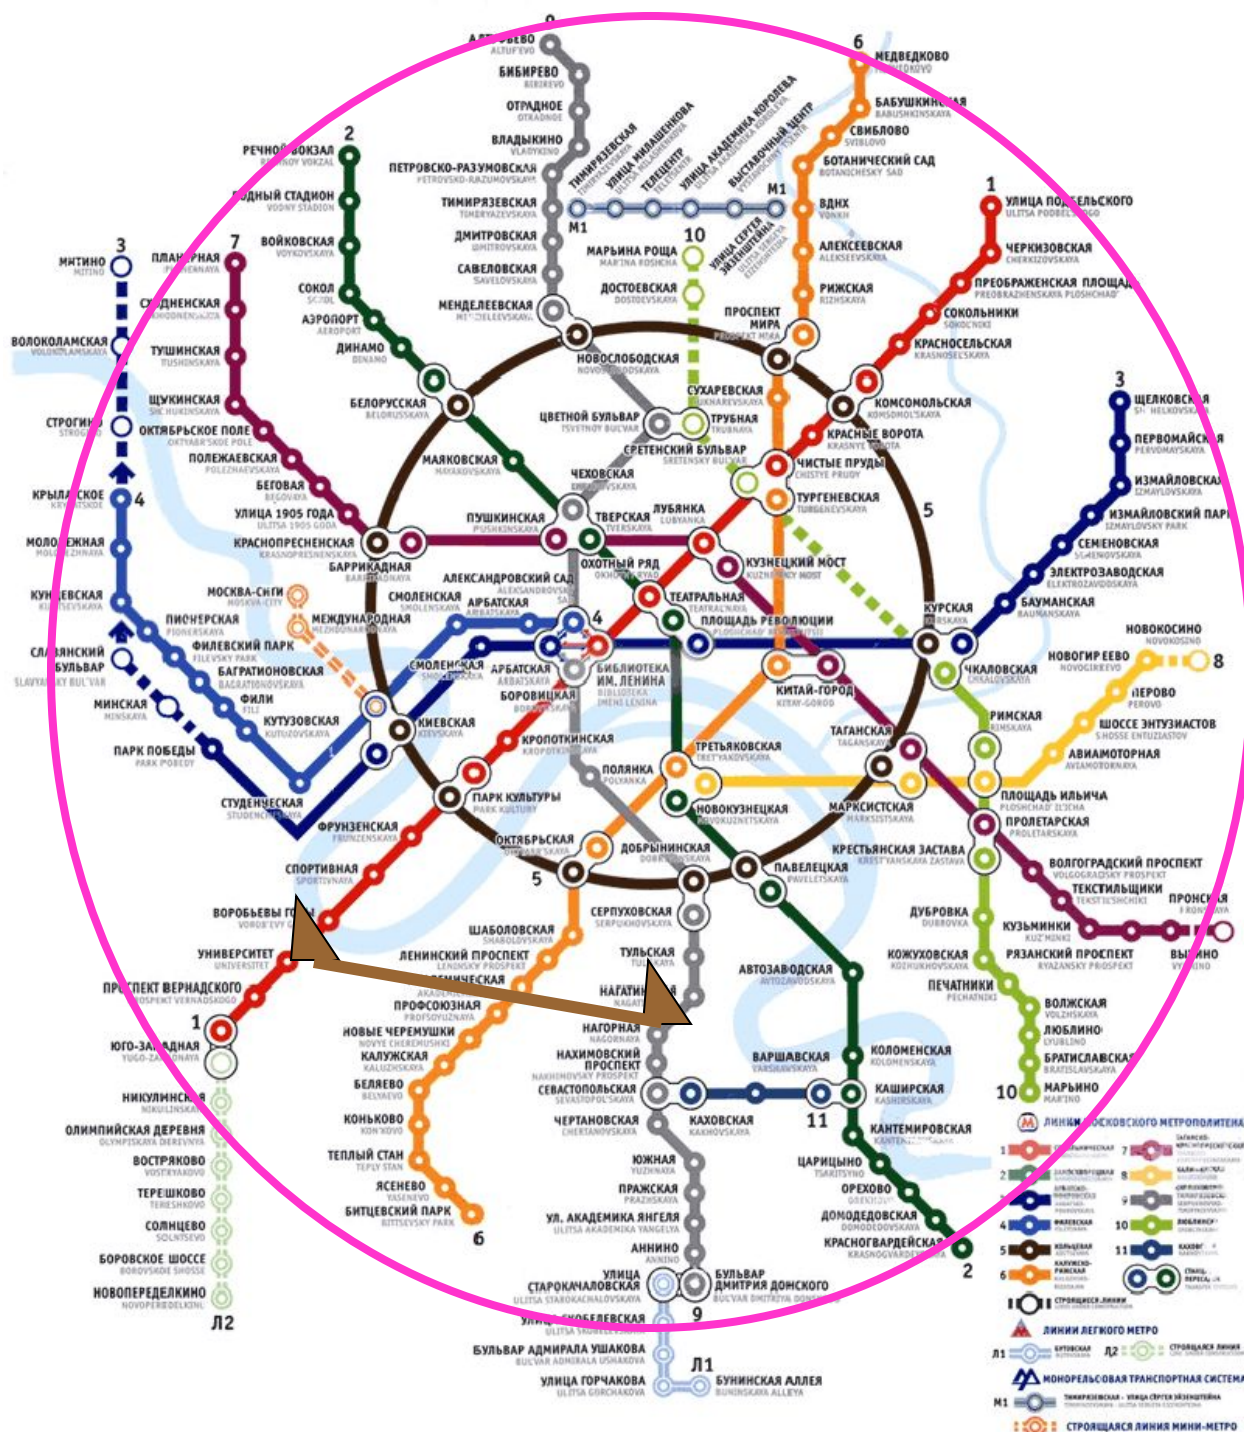

рельеф

рельеф

256 М

рельеф

ПРИРОДНЫЕ ЗОНЫ

растения

растения

растения

ЭКОНОМИКА

промышленность

промышленность

сфера услуг

ЭКОЛОГИЯ

Линия Московского метрополитена

1	Линия 1	7	Линия 7
2	Линия 2	8	Линия 8
3	Линия 3	9	Линия 9
4	Линия 4	10	Линия 10
5	Линия 5	11	Линия 11
6	Линия 6	12	Линия 12

Линии легкого метро

- Л1: Киевская линия
- Л2: Строгинская линия

Монорельсовая транспортная система

- ТМ: Тимирязевская - Улица Сергия Ипатьевича

Строится линия мини-метро

- СМ: Строгинская линия

МОСКОВСКИЕ парки и сады

МОСКОВСКИЕ парки и сады

географические названия