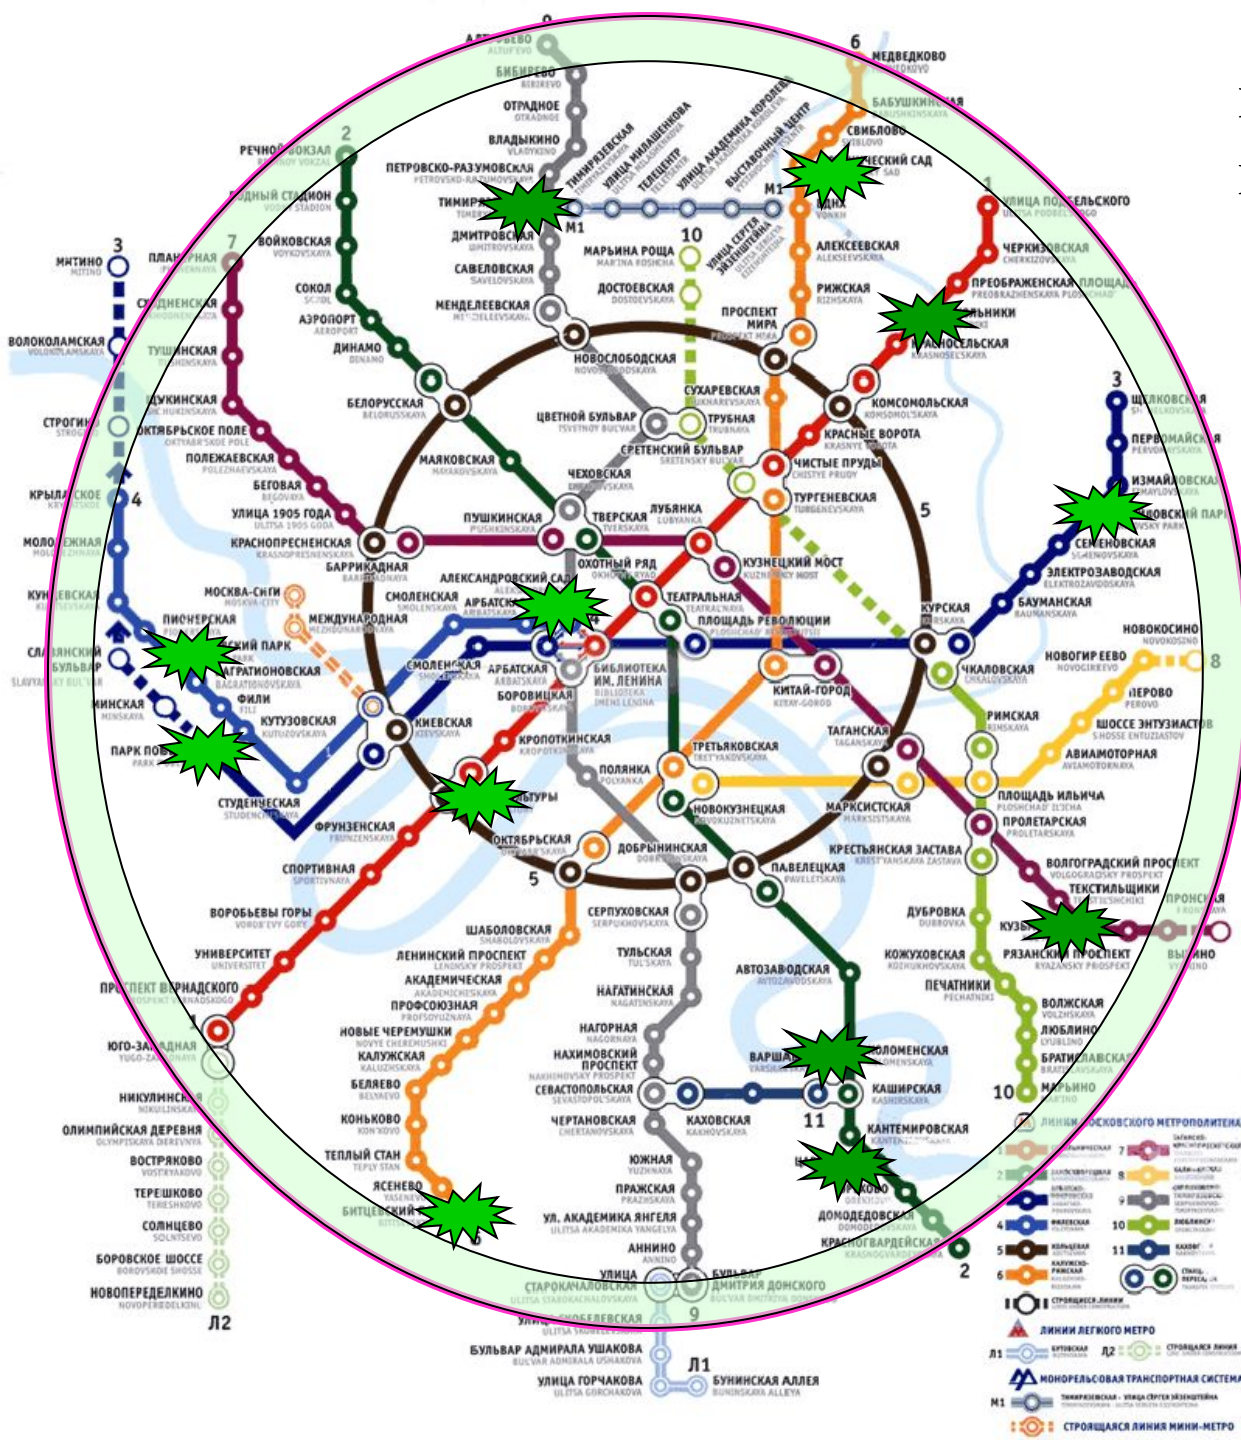

ЭКОНОМИКА

промышленность

промышленность

сфера услуг

ЭКОЛОГИЯ

Линия Московского метрополитена

1	Линия 1	7	Линия 7
2	Линия 2	8	Линия 8
3	Линия 3	9	Линия 9
4	Линия 4	10	Линия 10
5	Линия 5	11	Линия 11
6	Линия 6	12	Линия 12

Линии легкого метро

- Л1: Киевская линия
- Л2: Строгинская линия

Монорельсовая транспортная система

- ТМ: Тимирязевская - Улица Сергия Ипатьевича

Строится линия мини-метро

- СМ: Строгинская линия

МОСКОВСКИЕ парки и сады

МОСКОВСКИЕ парки и сады

географические названия