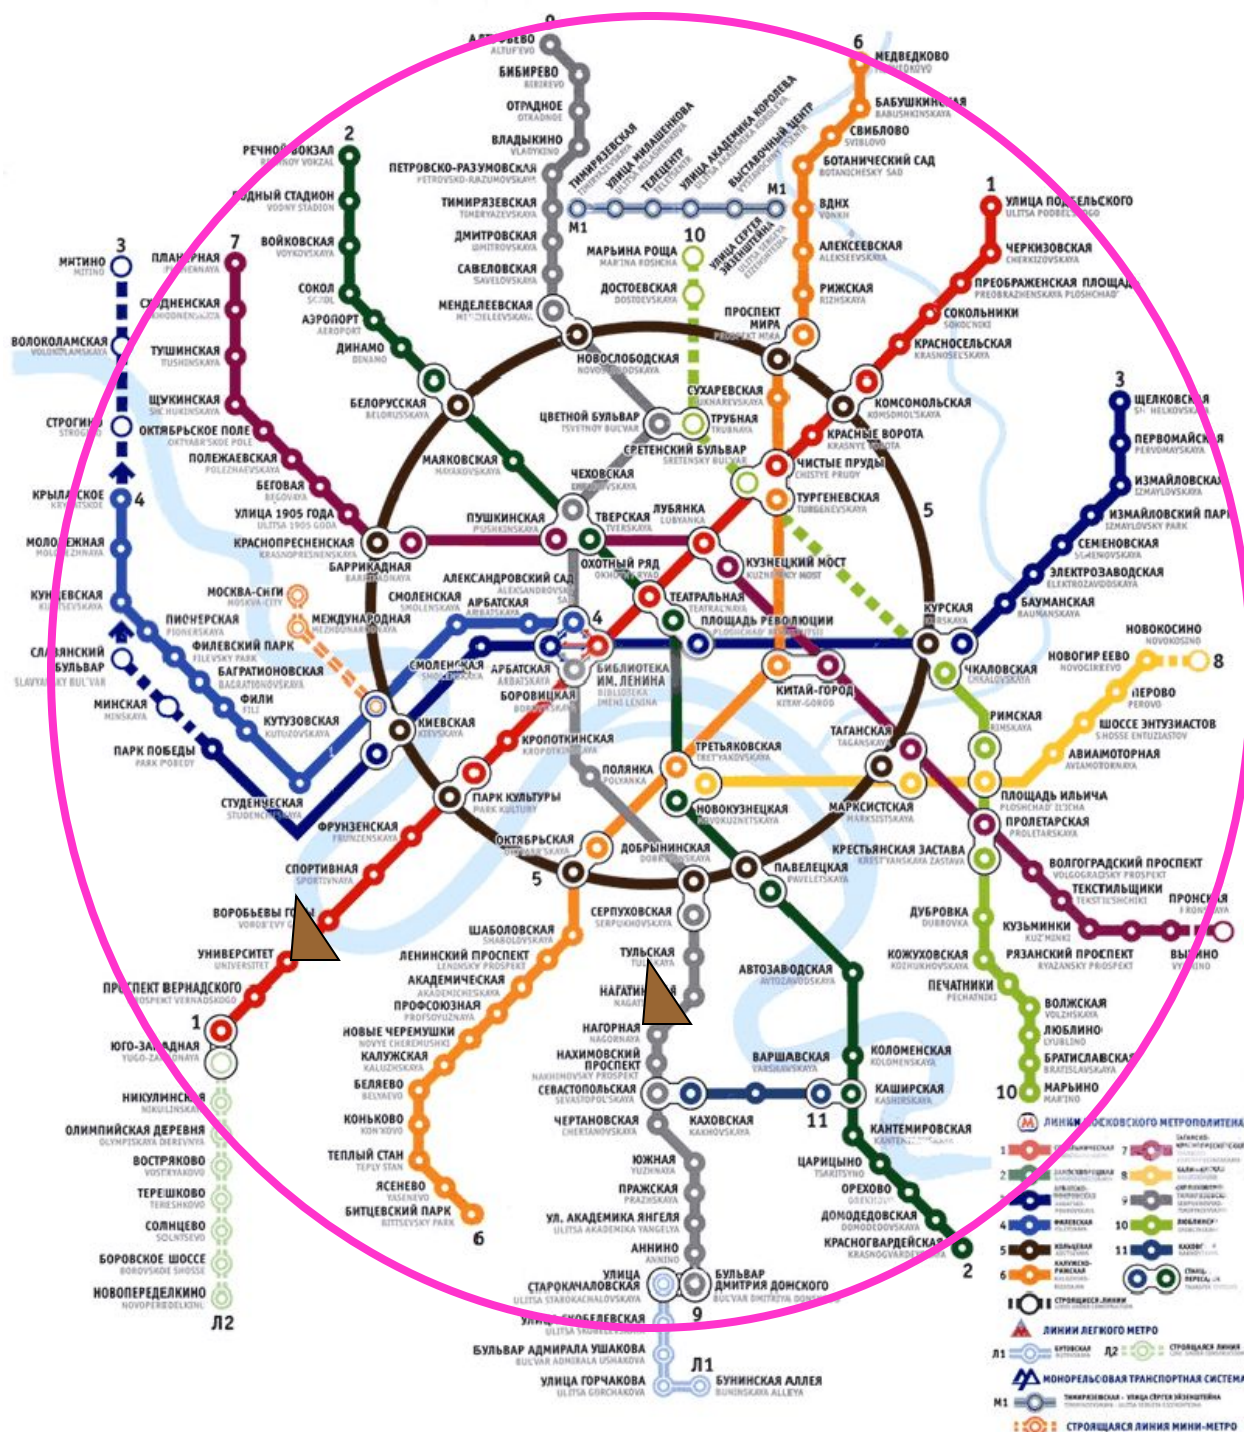

- Линия Московского метрополитена**
- 1 Синяя линия
  - 2 Красная линия
  - 3 Синяя линия
  - 4 Синяя линия
  - 5 Синяя линия
  - 6 Синяя линия
  - 7 Синяя линия
  - 8 Синяя линия
  - 9 Синяя линия
  - 10 Синяя линия
  - 11 Синяя линия
- Линии легкого метро**
- Л1 Синяя линия
  - Л2 Синяя линия
- Монорельсовая транспортная система**
- М1 Синяя линия
- Строится линия мини-метро**
- Синяя линия

рельеф

рельеф

256 М

рельеф

# ПРИРОДНЫЕ ЗОНЫ

растения

растения

растения

# ЭКОЛОГИЯ