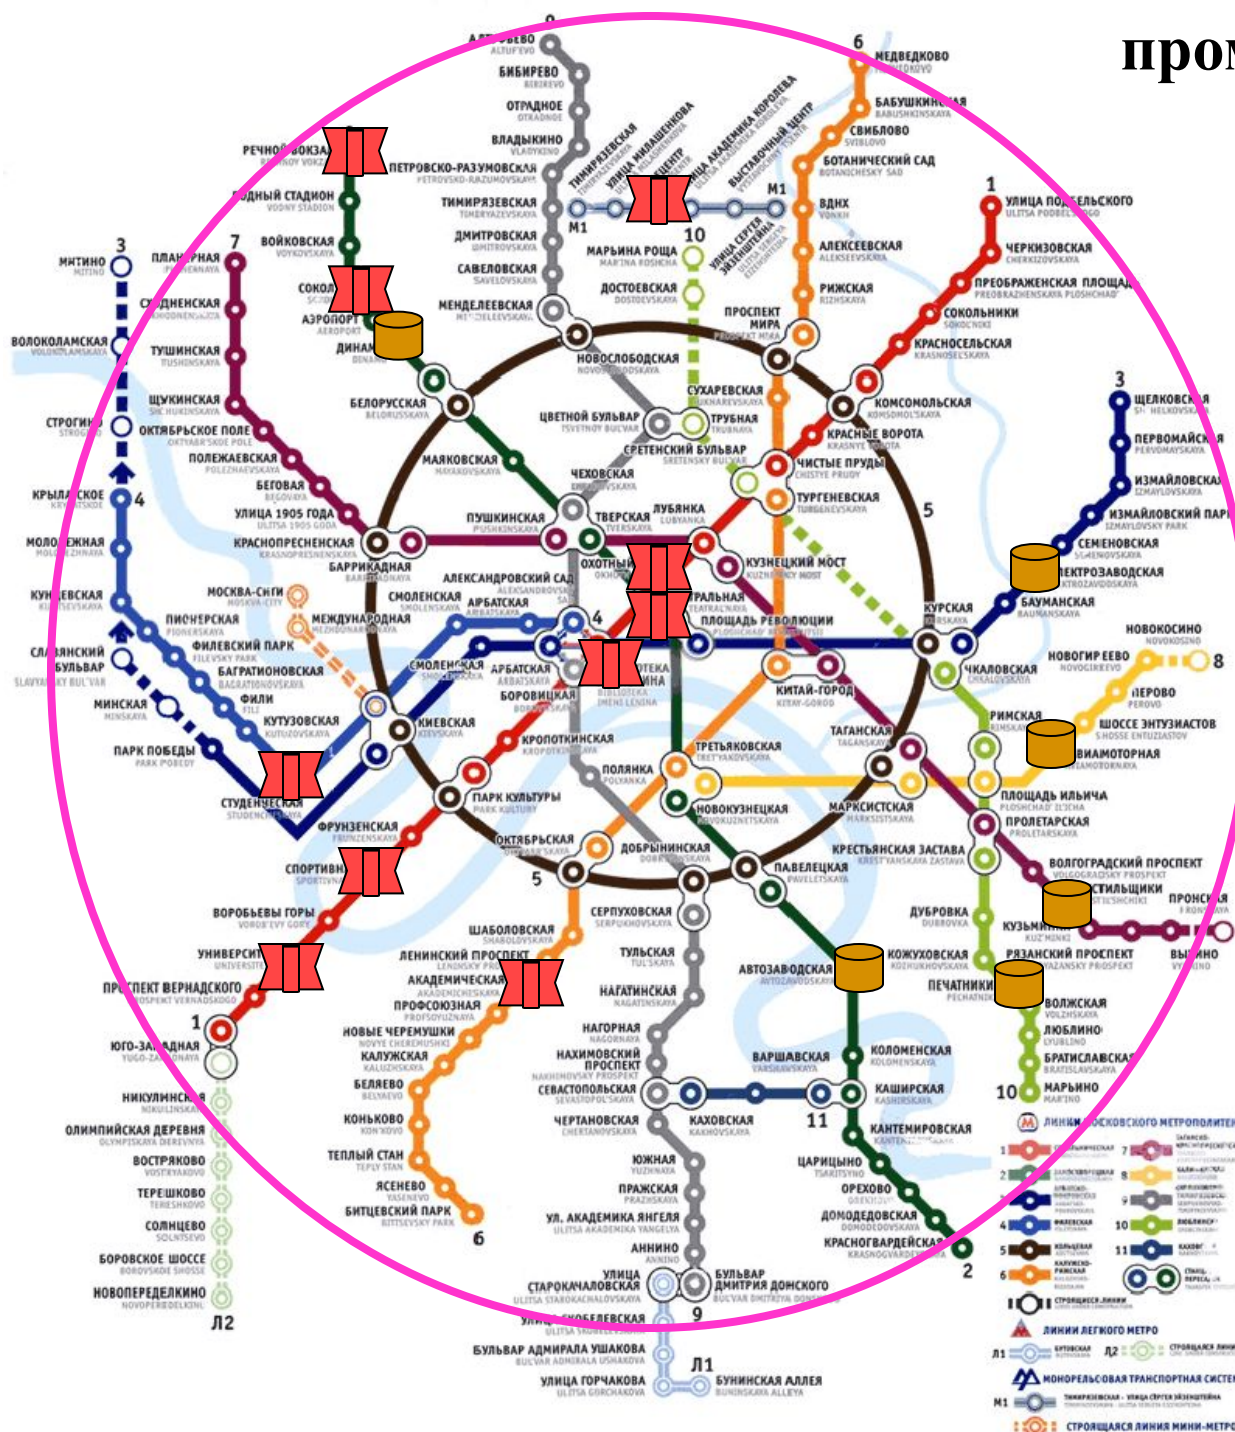

ЭКОНОМИКА

промышленность

промышленность

сфера услуг

ЭКОЛОГИЯ

Линия Московского метрополитена

1	Линия 1	7	Линия 7
2	Линия 2	8	Линия 8
3	Линия 3	9	Линия 9
4	Линия 4	10	Линия 10
5	Линия 5	11	Линия 11
6	Линия 6	12	Линия 12

Линии легкого метро

- Л1: Киевская линия
- Л2: Строгинская линия

Монорельсовая транспортная система

- ТМ: Тимирязевская - Улица Сергия Ипатьевича

Строится линия мини-метро

- СМ: Строгинская линия

МОСКОВСКИЕ парки и сады