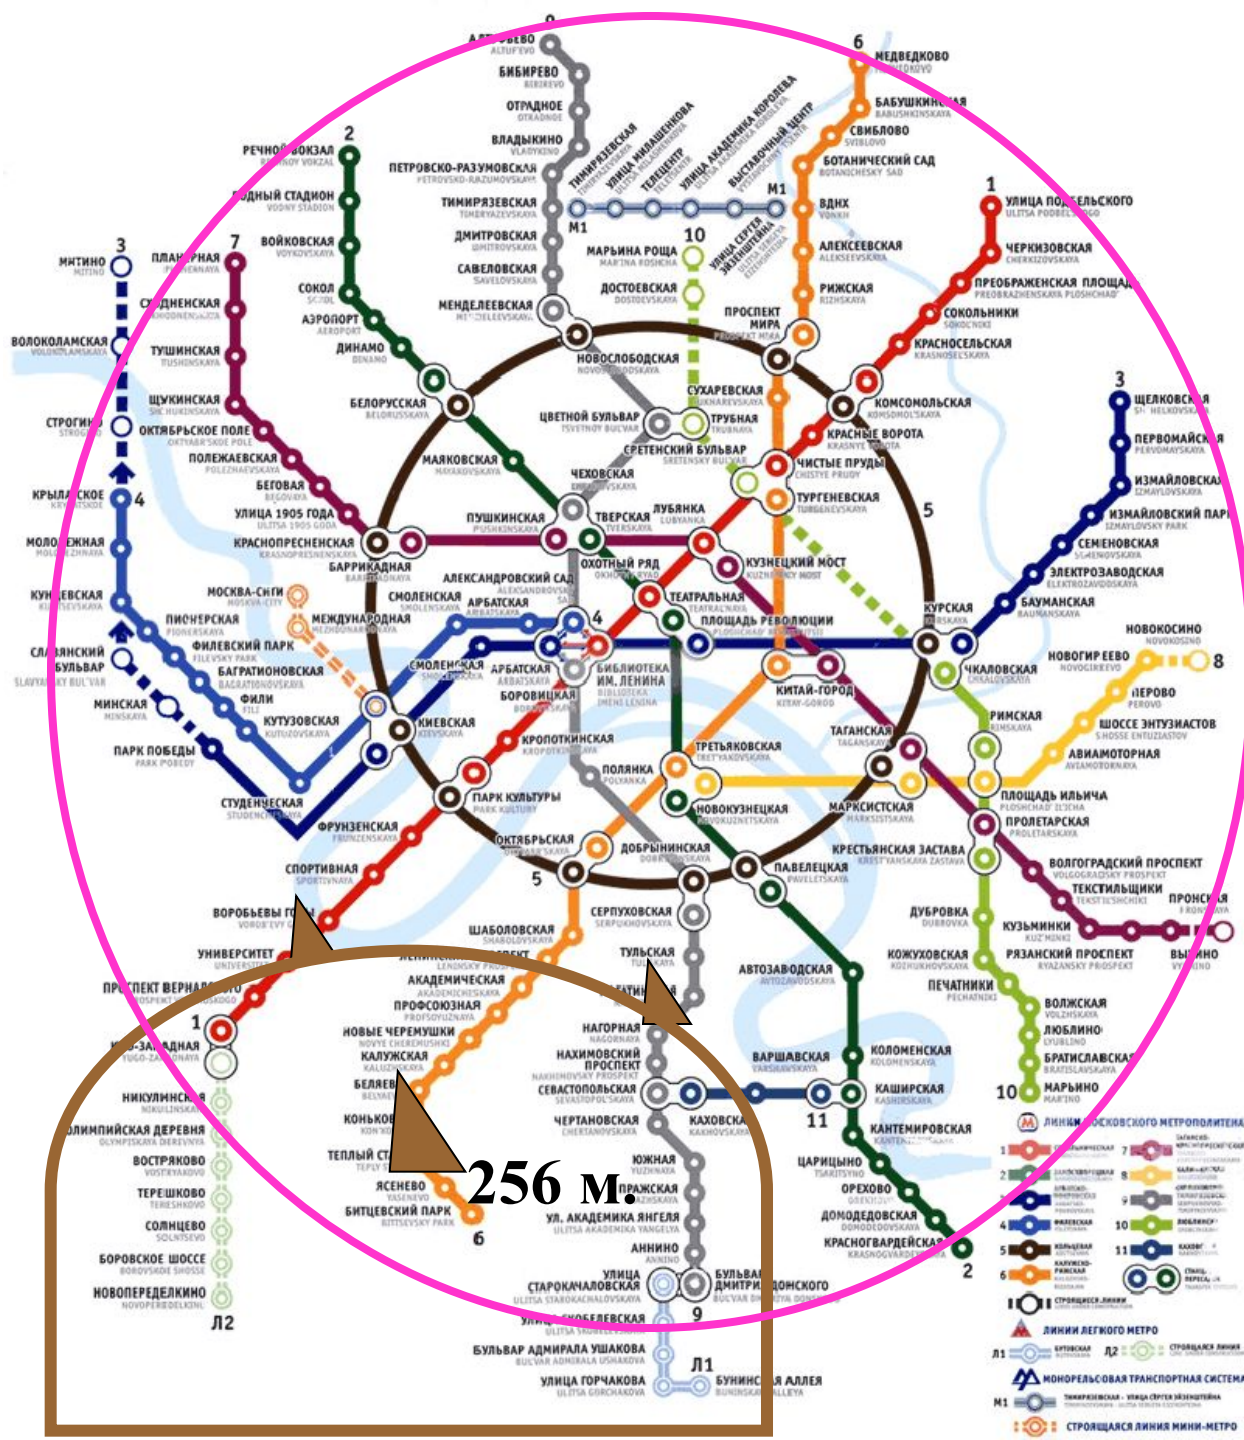

рельеф

рельеф

256 М

рельеф

ПРИРОДНЫЕ ЗОНЫ

растения

растения

растения

ЭКОНОМИКА

промышленность

промышленность

сфера услуг

ЭКОЛОГИЯ

Линия Московского метрополитена

1	Линия 1	7	Линия 7
2	Линия 2	8	Линия 8
3	Линия 3	9	Линия 9
4	Линия 4	10	Линия 10
5	Линия 5	11	Линия 11
6	Линия 6	12	Линия 12

Линии легкого метро

- Л1: Киевская линия
- Л2: Строгинская линия

Монорельсовая транспортная система

- ТМ: Тимирязевская - Улица Сергия Ипатьевича

Строится линия мини-метро

- СМ: Строгинская линия

МОСКОВСКИЕ парки и сады

МОСКОВСКИЕ парки и сады

географические названия