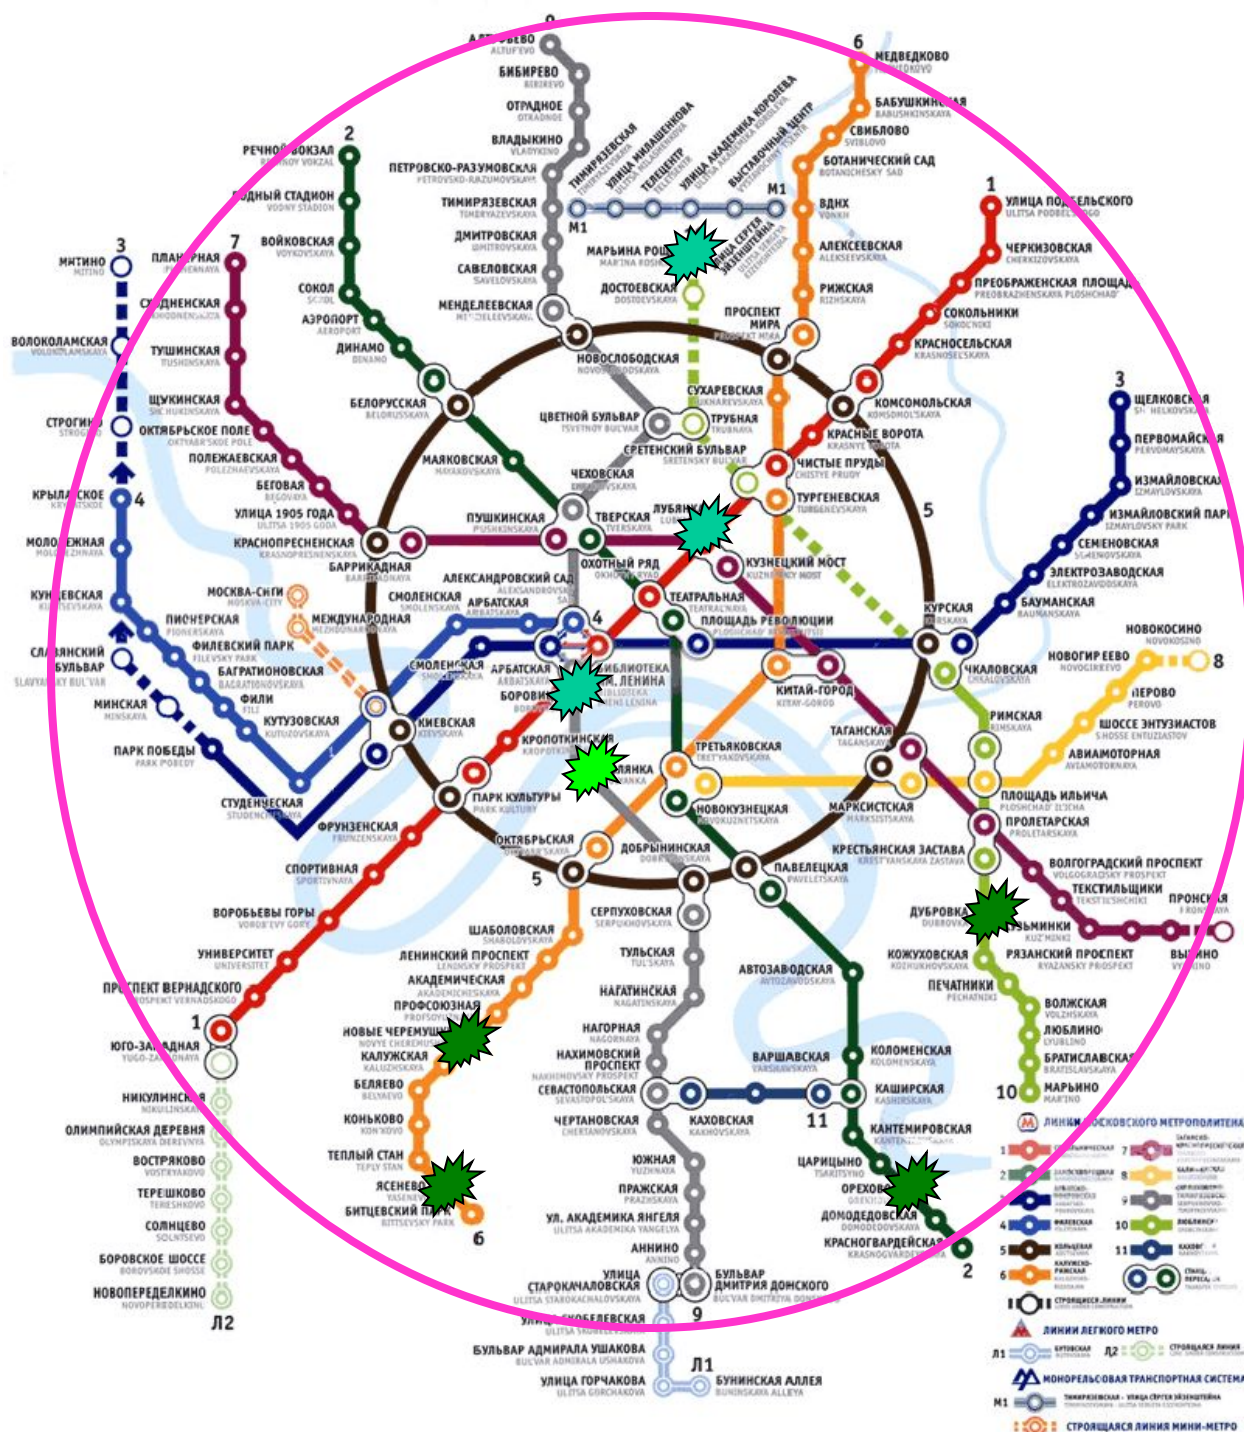

- Линия Московского метрополитена**
- 1 Синяя линия
  - 2 Красная линия
  - 3 Синяя линия
  - 4 Синяя линия
  - 5 Синяя линия
  - 6 Синяя линия
  - 7 Синяя линия
  - 8 Синяя линия
  - 9 Синяя линия
  - 10 Синяя линия
  - 11 Синяя линия
- Линии легкого метро**
- Л1 Синяя линия
  - Л2 Синяя линия
- Монорельсовая транспортная система**
- М1 Синяя линия
- Строится линия мини-метро**
- Синяя линия

# ПРИРОДНЫЕ ЗОНЫ

растения

растения

растения

# ЭКОЛОГИЯ