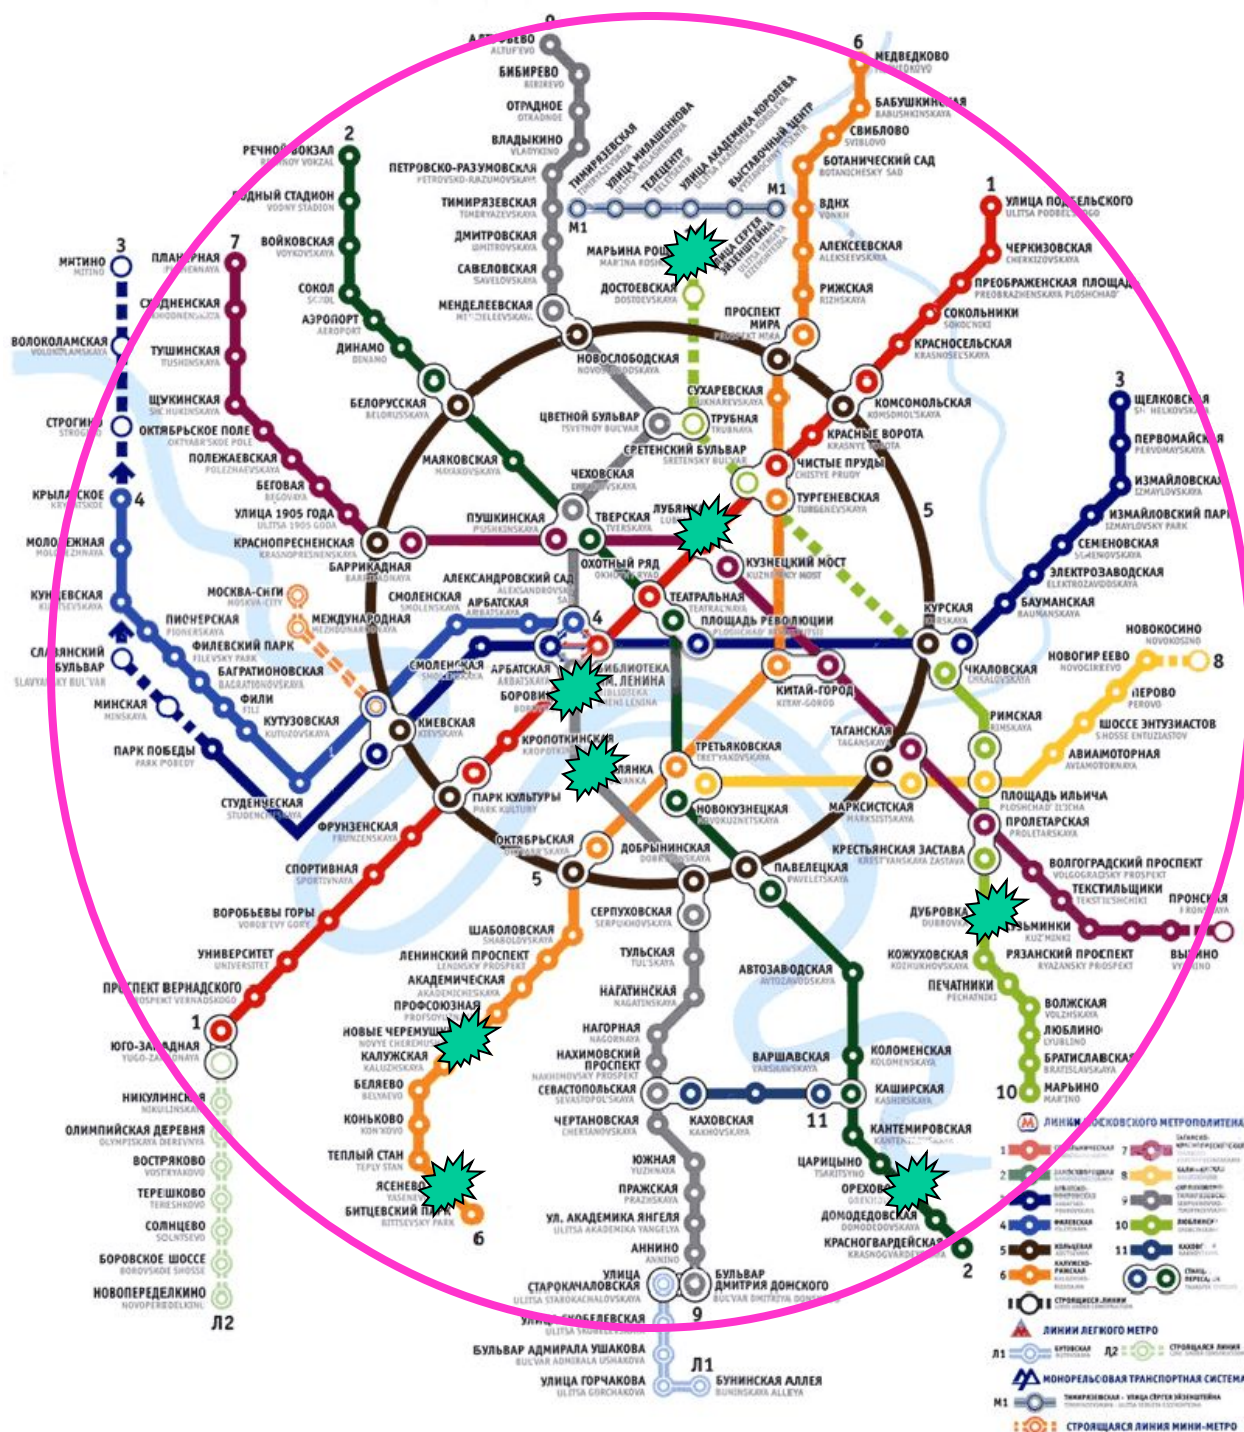

- Линия Московского метрополитена**
- 1 Синяя линия
  - 2 Красная линия
  - 3 Синяя линия
  - 4 Синяя линия
  - 5 Синяя линия
  - 6 Синяя линия
  - 7 Синяя линия
  - 8 Синяя линия
  - 9 Синяя линия
  - 10 Синяя линия
  - 11 Синяя линия
- Линии легкого метро**
- Л1 Синяя линия
  - Л2 Синяя линия
- Монорельсовая транспортная система**
- М1 Синяя линия
- Строится линия мини-метро**
- Синяя линия

рельеф

рельеф

256 М

рельеф

# ПРИРОДНЫЕ ЗОНЫ

растения

растения

растения

# ЭКОЛОГИЯ