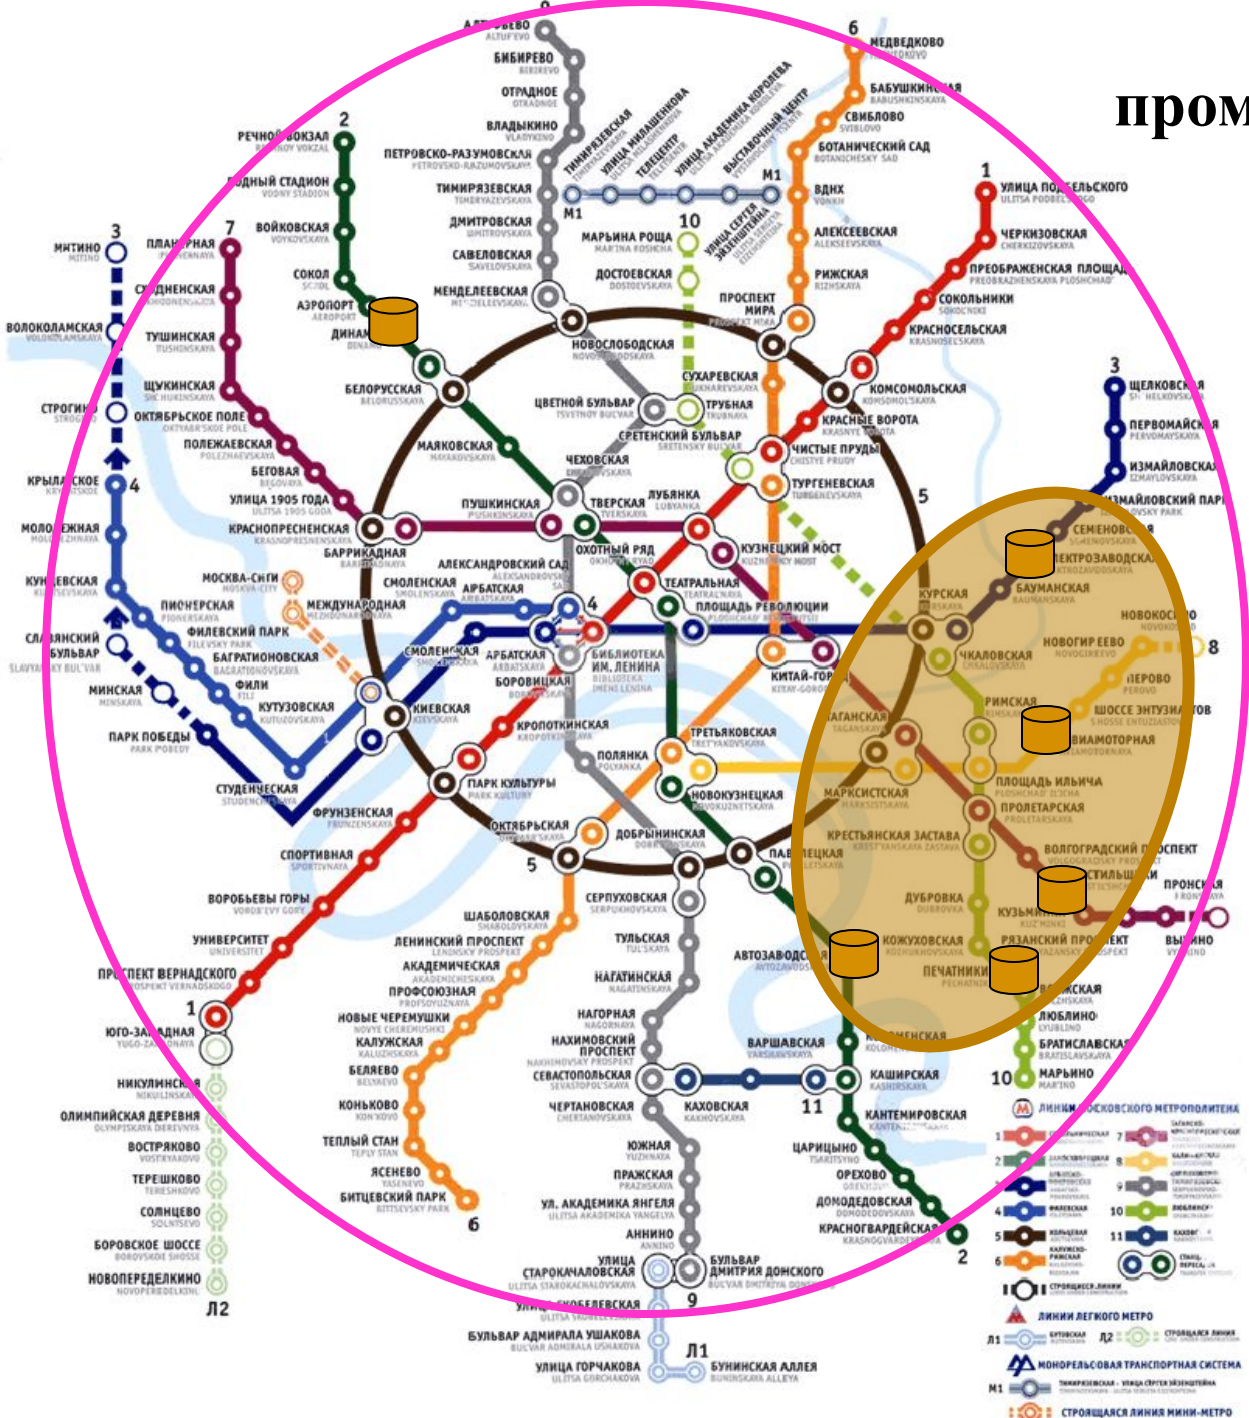

рельеф

рельеф

256 М

рельеф

ПРИРОДНЫЕ ЗОНЫ

растения

растения

растения

ЭКОНОМИКА

промышленность

промышленность

сфера услуг

ЭКОЛОГИЯ

Линия Московского метрополитена

1	Линия 1	7	Линия 7
2	Линия 2	8	Линия 8
3	Линия 3	9	Линия 9
4	Линия 4	10	Линия 10
5	Линия 5	11	Линия 11
6	Линия 6	12	Линия 12

Линии легкого метро

- Л1: Киевская линия
- Л2: Строгинская линия

Монорельсовая транспортная система

- ТМ: Тимирязевская - Улица Сергия Ипатьевича

Строится линия мини-метро

- СМ: Строгинская линия

МОСКОВСКИЕ парки и сады

МОСКОВСКИЕ парки и сады

географические названия