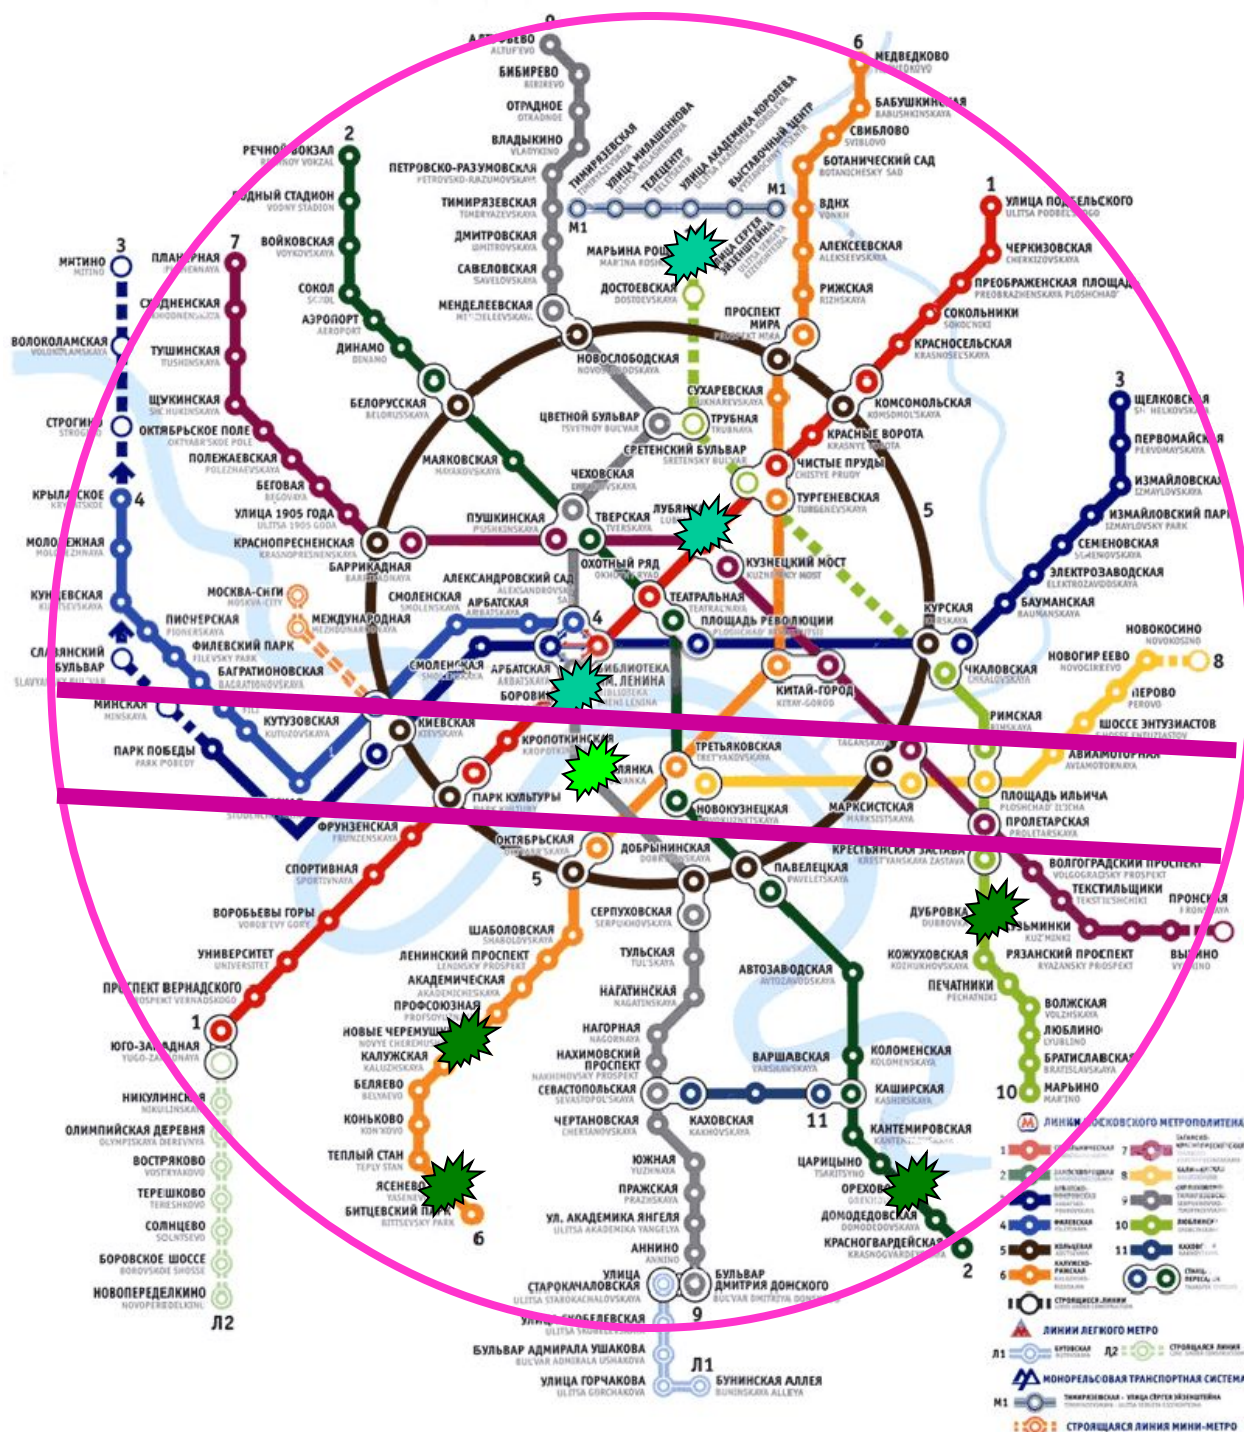

рельеф

рельеф

256 М

рельеф

ПРИРОДНЫЕ ЗОНЫ

растения

растения

растения

ЭКОНОМИКА

промышленность

промышленность

сфера услуг

ЭКОЛОГИЯ

Линия Московского метрополитена

1	Линия 1	7	Линия 7
2	Линия 2	8	Линия 8
3	Линия 3	9	Линия 9
4	Линия 4	10	Линия 10
5	Линия 5	11	Линия 11
6	Линия 6	12	Линия 12

Линии легкого метро

- Л1: Киевская линия
- Л2: Строгинская линия

Монорельсовая транспортная система

- ТМ: Тимирязевская - Улица Сергия Ипатьевича

Строится линия мини-метро

- СМ: Строгинская линия

МОСКОВСКИЕ парки и сады

МОСКОВСКИЕ парки и сады

географические названия