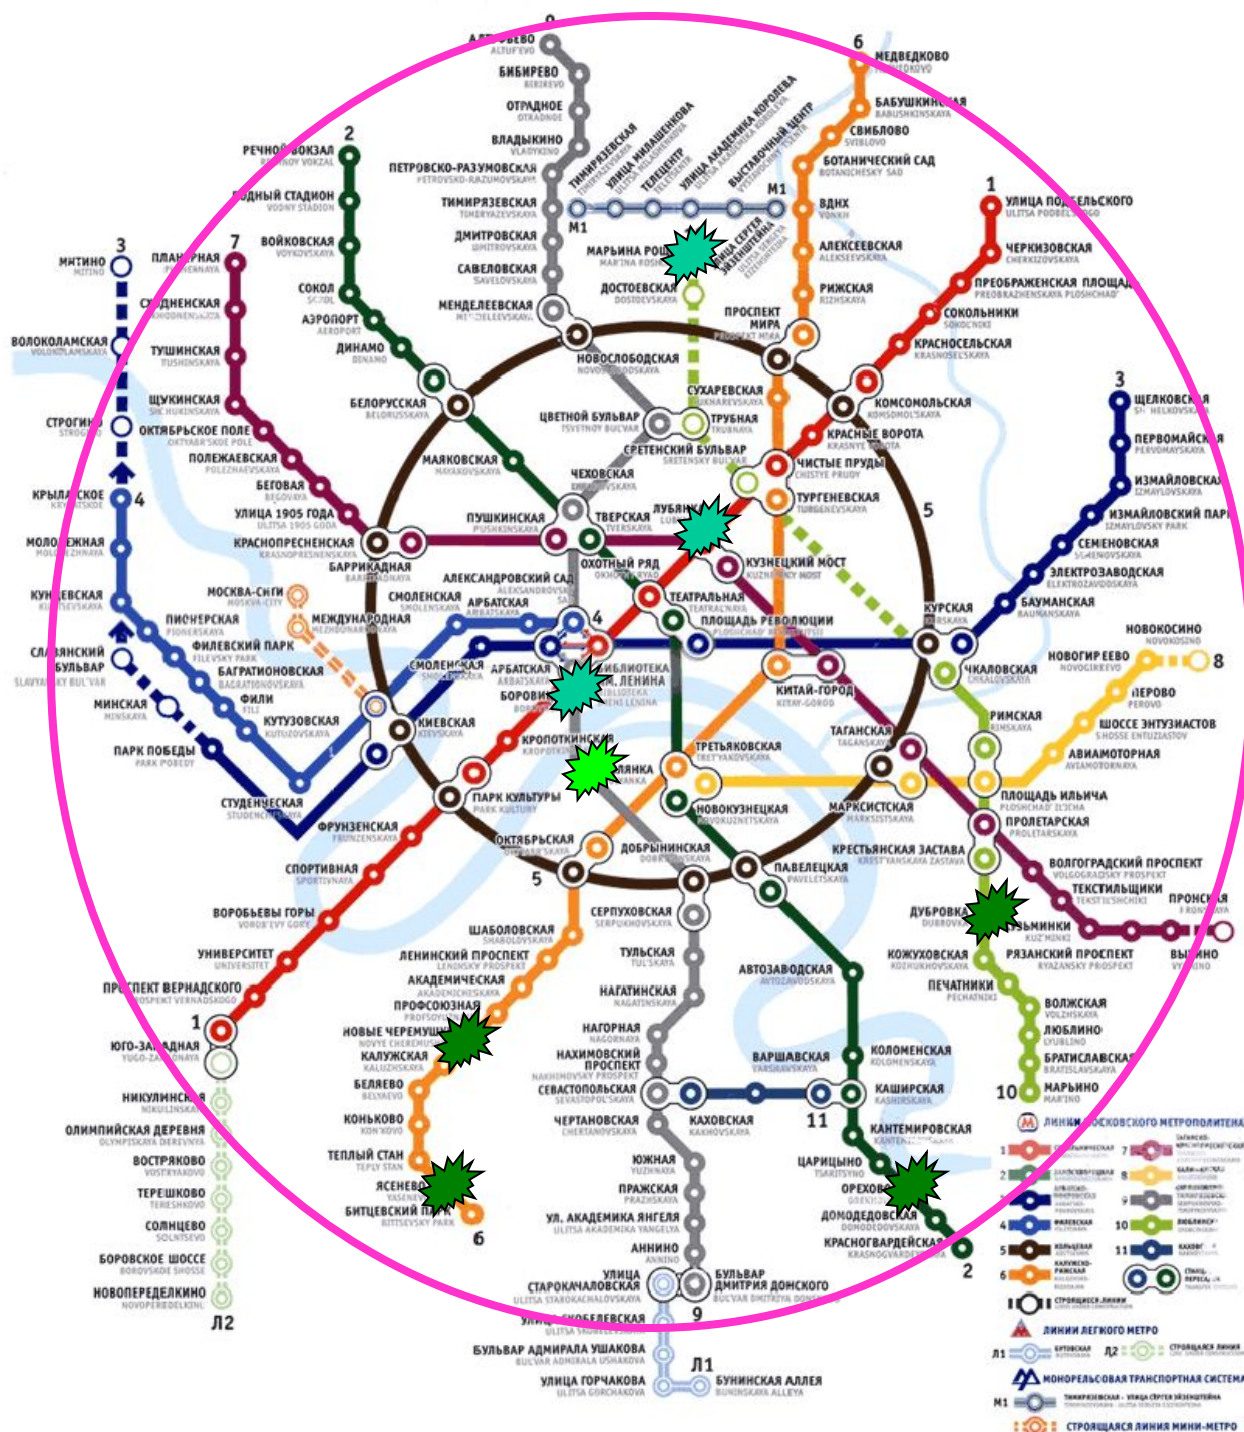

рельеф

рельеф

256 М

рельеф

ПРИРОДНЫЕ ЗОНЫ

растения

растения

растения

ЭКОНОМИКА

промышленность

промышленность

сфера услуг

ЭКОЛОГИЯ

Линия Московского метрополитена

1	Линия 1	7	Линия 7
2	Линия 2	8	Линия 8
3	Линия 3	9	Линия 9
4	Линия 4	10	Линия 10
5	Линия 5	11	Линия 11
6	Линия 6	12	Линия 12

Линии легкого метро

- Л1: Киевская линия
- Л2: Строгинская линия

Монорельсовая транспортная система

- ТМ: Тимирязевская - Улица Сергия Ипатьевича

Строится линия мини-метро

- СМ: Строгинская линия

МОСКОВСКИЕ парки и сады

МОСКОВСКИЕ парки и сады

географические названия