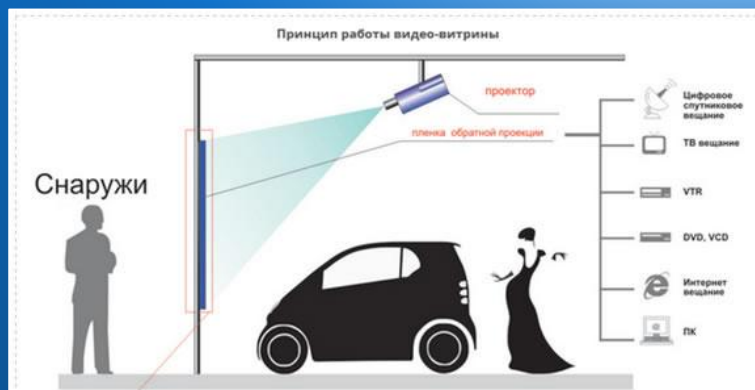

ТОПАЗ
РЕКЛАМНО-ПРОИЗВОДСТВЕННЫЙ
КОМПЛЕКС

ЖИВАЯ ВИТРИНА

Виртуальная витрина - это демонстрационная система, состоящая из экрана и проектора.

Одно из главных преимуществ - это высокая эффективность рекламы, транслирующийся на такой витрине. Она гораздо больше, чем у статичной наружной рекламы за счет использования звука и объемного изображения.