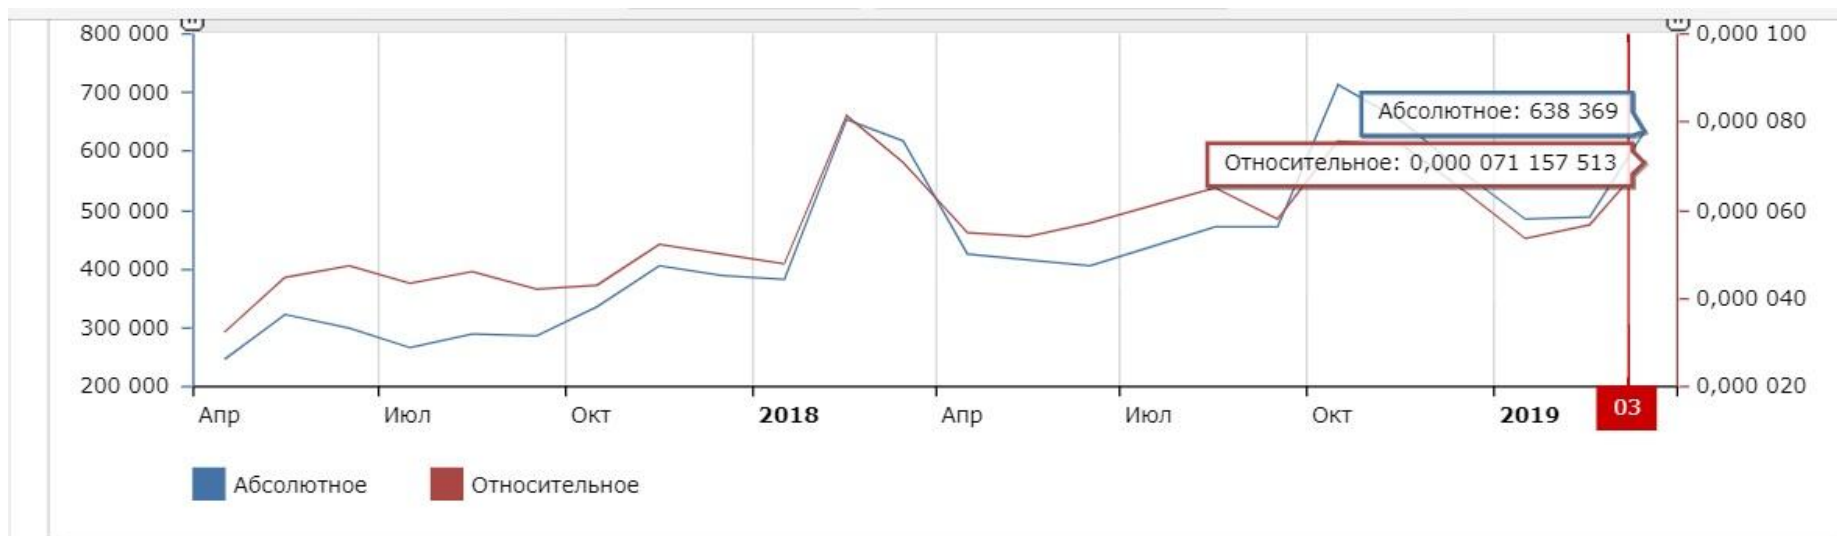

Период	Абсолютное	Относительное ?	Период	Абсолютное	Относительное ?
01.04.2017 - 30.04.2017	247 139	0,000 032 378 466	01.04.2018 - 30.04.2018	427 067	0,000 054 724 316
01.05.2017 - 31.05.2017	321 923	0,000 044 551 754	01.05.2018 - 31.05.2018	416 827	0,000 053 845 829
01.06.2017 - 30.06.2017	298 422	0,000 047 208 660	01.06.2018 - 30.06.2018	406 796	0,000 056 942 873
01.07.2017 - 31.07.2017	265 312	0,000 043 351 575	01.07.2018 - 31.07.2018	439 095	0,000 061 047 132
01.08.2017 - 31.08.2017	290 339	0,000 045 900 408	01.08.2018 - 31.08.2018	470 614	0,000 064 986 701
01.09.2017 - 30.09.2017	285 456	0,000 042 025 850	01.09.2018 - 30.09.2018	471 870	0,000 058 138 353
01.10.2017 - 31.10.2017	336 849	0,000 042 908 076	01.10.2018 - 31.10.2018	714 648	0,000 075 771 455