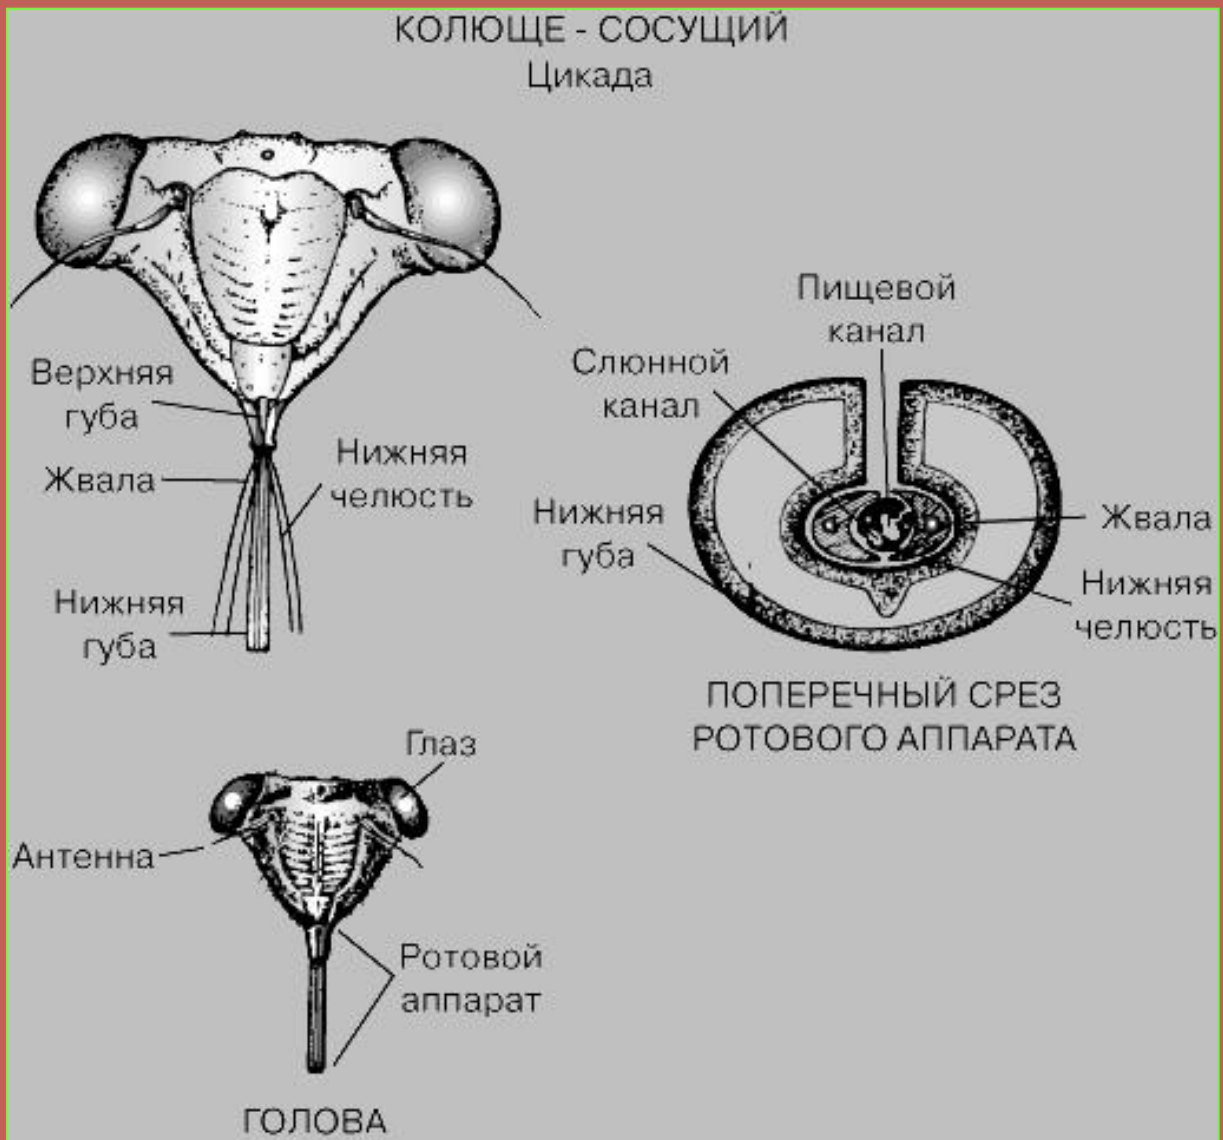

Ленинградская область, Волховский район,
МОБУ «Сясьстройская СОШ №2»

Отряд Клопы или Полужёсткокрылые

Составила:
учитель биологии и химии
высшей квалификационной
категории
Бочкова Ирина Анатольевна

- **Передние крылья наполовину состоят из твёрдого хитина. Другая часть крыльев – перепончатая и имеет жилкование**

- Ротовой аппарат колюще-сосущего типа

- Могут быть ярко окрашены, имеют пахучие железы. Которые выделяют жидкость с резким запахом
- Многие имеют маскирующую окраску, у них нет пахучих желёз

Водяной скорпион