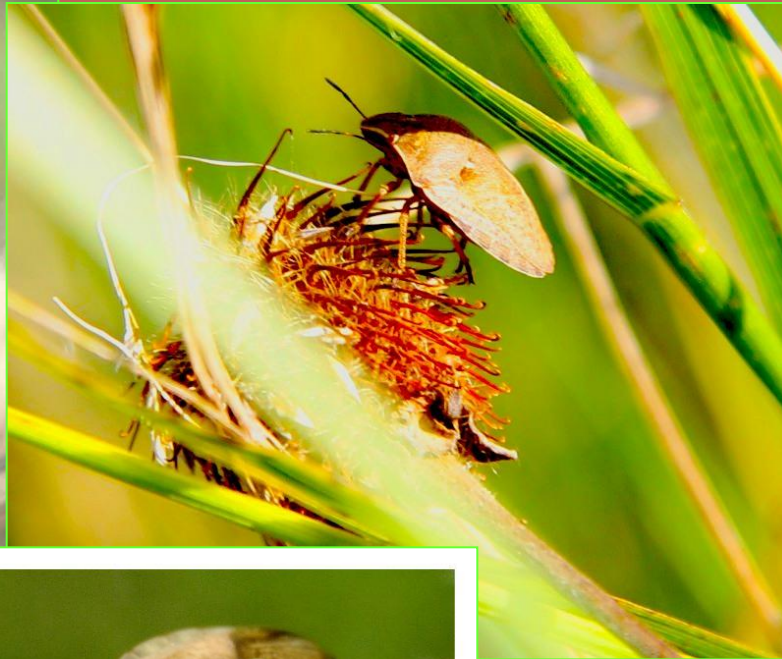

Ленинградская область, Волховский район,
МОБУ «Сясьстройская СОШ №2»

Отряд Клопы или Полужёсткокрылые

Составила:
учитель биологии и химии
высшей квалификационной
категории
Бочкова Ирина Анатольевна

- **Передние крылья наполовину состоят из твёрдого хитина. Другая часть крыльев – перепончатая и имеет жилкование**

- Ротовой аппарат колюще-сосущего типа

- Могут быть ярко окрашены, имеют пахучие железы. Которые выделяют жидкость с резким запахом
- Многие имеют маскирующую окраску, у них нет пахучих желёз

Водяной скорпион

Гладыш

Гребляк

Плавт

Водомерка

Клопы-черепашки

stacenko_maksim@mail.ru

Постельный клоп