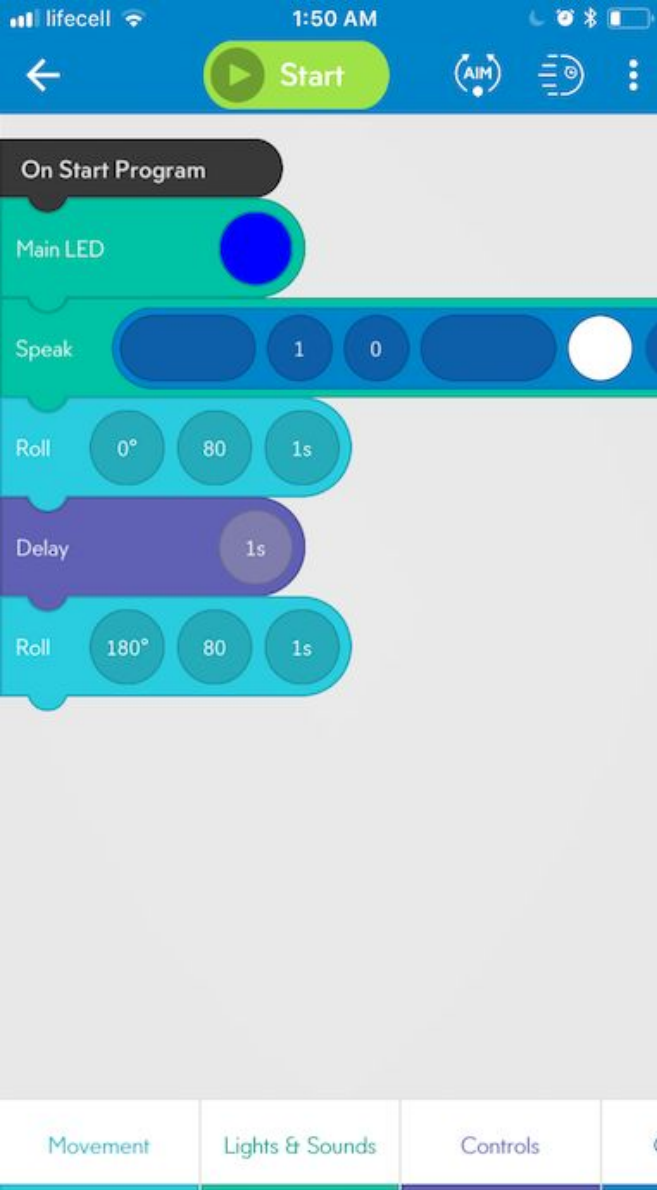

STEM

Science, technology, engineering, mathematics (STEM) -

термин, обычно используемый при определении методологии в области образования и выборе учебного плана в школах с целью повышения конкурентоспособности в области развития науки и технологий.