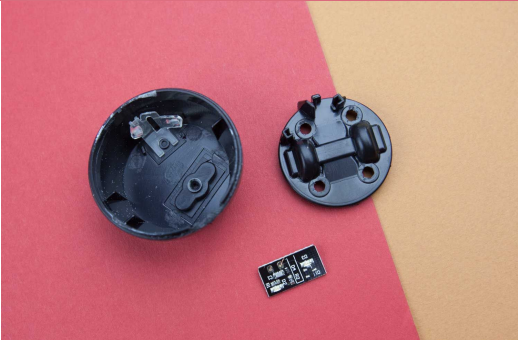

Характеристики

Совместимость:	iOs-устройства
Производитель:	Sphero
Тип гаджета:	Роботы
Подвес для камеры:	отсутствует
Элементы питания модели:	аккумуляторы
Габариты:	9,1x7,3см
Вес:	200 г

Разбор ВВ9-Е

Для этого мы сфокусируемся на **двух** основных аспектах:

Подсветка на голове - Голова ВВ-9Е оснащена светящимся красным светом и двумя маленькими синими лампочками с беспроводным питанием и индуктивной катушкой.

Компенсация веса - голова ВВ-9Е тяжелее чем ВВ-8 из-за новых легких функций, и поэтому для противовеса требуются противовесы