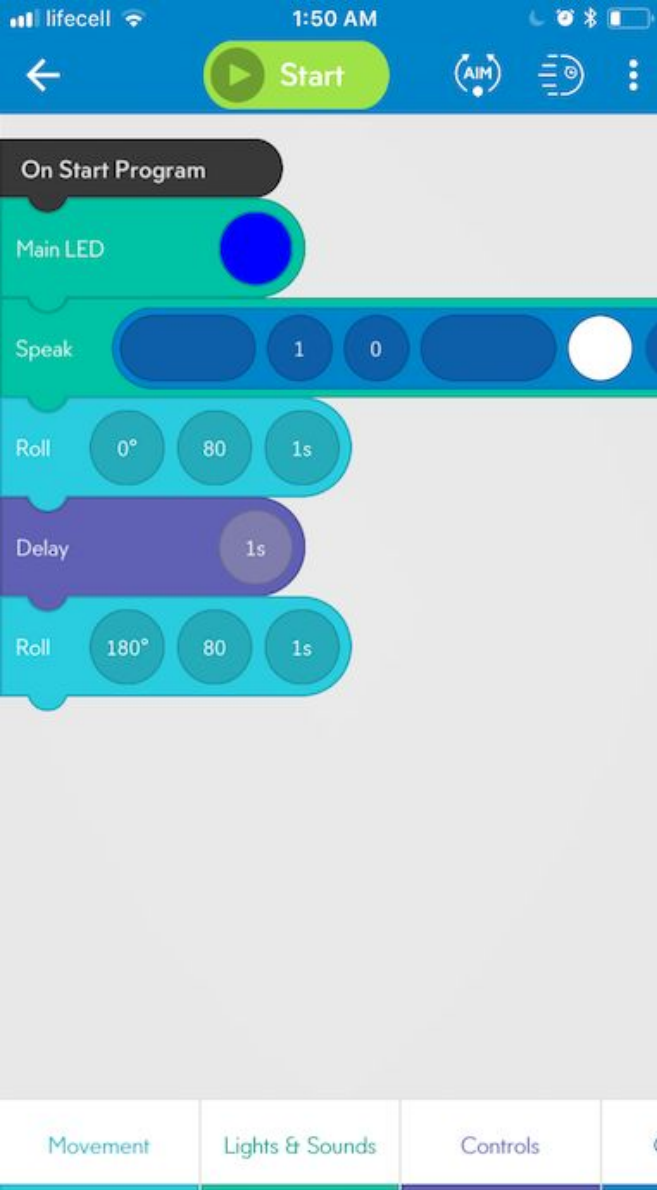

С помощью официального приложения вы можете не только управлять дроидом, но ещё и использовать дополненную реальность, в которой BB-8 сможет проецировать различные видео на плоские поверхности, словно вы ненадолго оказались в фильме Star Wars.

STAR
WARS™

Droid Trainer

- **Аутентичные движения** - будь вы за рулем или на Patrol, bb-9e катится так же, как на экране.
- **Голографическая симуляция** - исследуйте звезды и дроида.
- **Код BB-9E** - полная программа
- **«Смотри со мной»** - посмотреть фильмы из саги Звездные войны с BB-9E на вашей стороне.
- **Фирменные светодиоды** - оснащены яркими светодиодами.