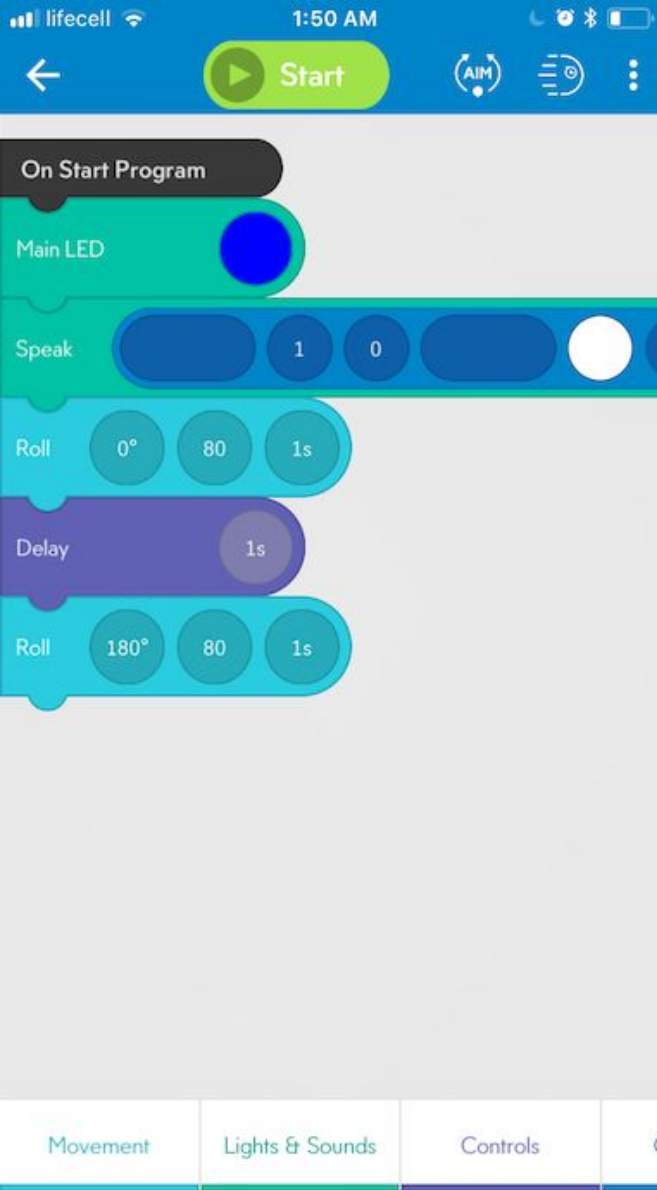

С помощью официального приложения вы можете не только управлять дроидом, но ещё и использовать дополненную реальность, в которой BB-8 сможет проецировать различные видео на плоские поверхности, словно вы ненадолго оказались в фильме Star Wars.

STAR WARS™

Droid Trainer

- **Аутентичные движения** - будь вы за рулем или на Patrol, bb-9e катится так же, как на экране.
- **Голографическая симуляция** - исследуйте звезды и дроида.
- **Код BB-9E** - полная программа
- **«Смотри со мной»** - посмотреть фильмы из саги Звездные войны с BB-9E на вашей стороне.
- **Фирменные светодиоды** - оснащены яркими светодиодами.