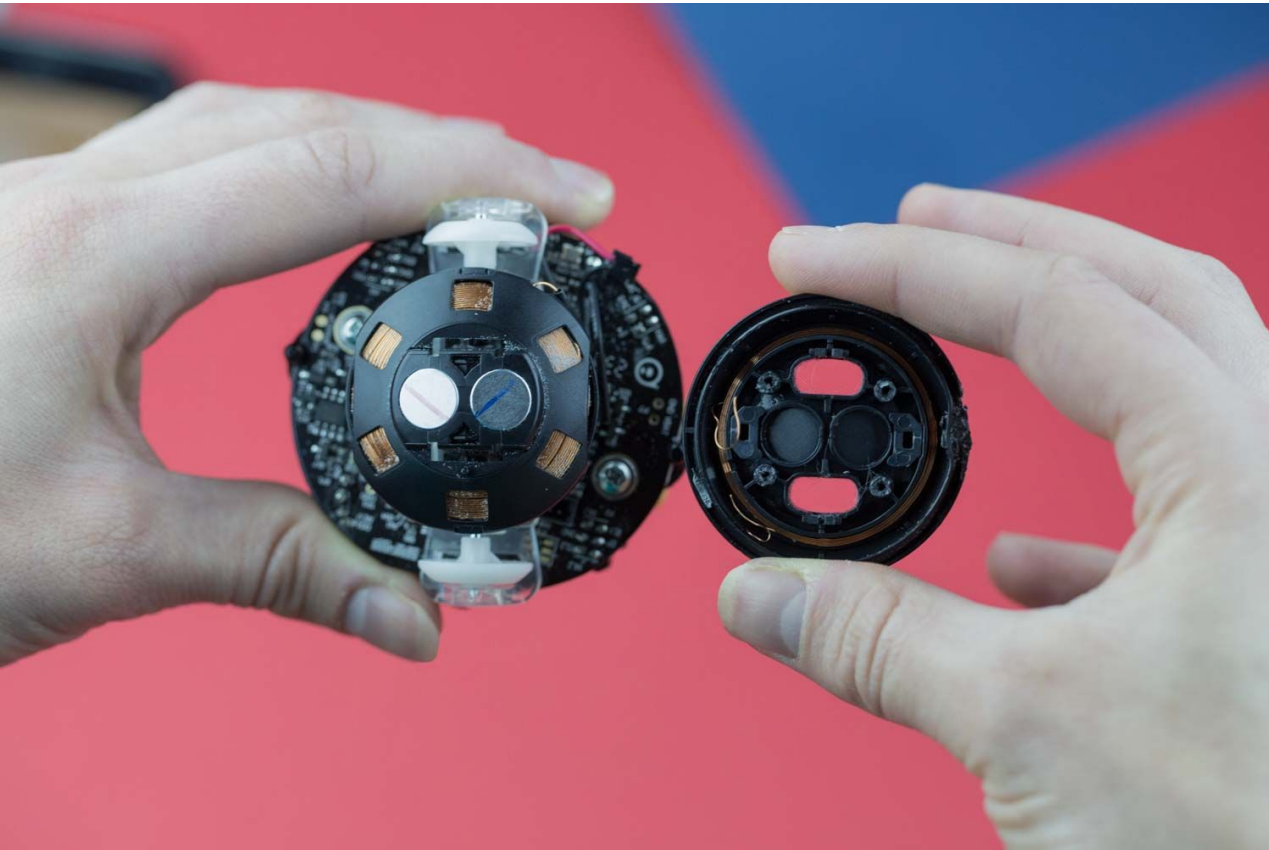

Характеристики

Совместимость:	iOs-устройства
Производитель:	Sphero
Тип гаджета:	Роботы
Подвес для камеры:	отсутствует
Элементы питания модели:	аккумуляторы
Габариты:	9,1x7,3см
Вес:	200 г

Разбор ВВ9-Е

Для этого мы сфокусируемся на **двух** основных аспектах:

Подсветка на голове - Голова ВВ-9Е оснащена светящимся красным светом и двумя маленькими синими лампочками с беспроводным питанием и индуктивной катушкой.

Компенсация веса - голова ВВ-9Е тяжелее чем ВВ-8 из-за новых легких функций, и поэтому для противовеса требуются противовесы