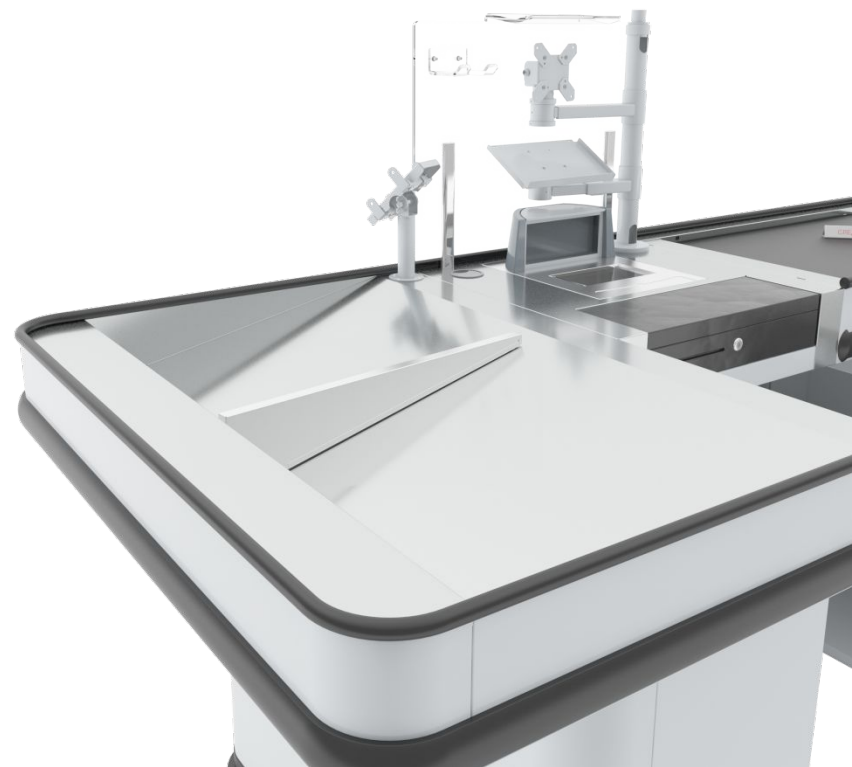

- ✓ Универсальное исполнение кассового бокса
- ✓ Классическая эргономика;
- ✓ Высокая скорость сборки (15-20 минут)
- ✓ Выкладка товаров в передней части бокса
- ✓ Встроенные полки для удобства кассира
- ✓ Широкий выбор аксессуаров и периферийного оборудования
- ✓ Кабель-канал и блок розеток в стандартной комплектации

ПРИЕМУЩЕСТВА:

Кассовый бокс был разработан для нужд современного ритейла.

Легкость конструкции, высочайшая скорость сборки.

Отличное решение для среднеформатного магазина!

КАССОВЫЕ БОКСЫ X5

X5

ПРОСТО И УБЕДИТЕЛЬНО

КАССОВЫЕ БОКСЫ CROCKER

МОНУМЕНТАЛЬНЫЙ И ГРАНДИОЗНЫЙ

КАССОВЫЕ БОКСЫ CROCKER - ВАШ ИНСТРУМЕНТ ДЛЯ РАСЧЕТНО-КАССОВОГО ОБСЛУЖИВАНИЯ В СУПЕР- И ГИПЕРМАРКЕТЕ.

КАССОВЫЕ БОКСЫ CROCKER

ХАРАКТЕРИСТИКИ:

- ✓ Универсальность исполнения и возможность самостоятельного комбинирования узлов кассового бокса.
- ✓ Увеличенная рабочая поверхность без ущерба эргономике.
- ✓ Специальная система прокладки кабель-канала Soreq.
- ✓ Качественно новый уровень удобства сборки и монолитности конструкции.
- ✓ Грандиозный облик, сочетающий в себе мягкость граней и новый облик.

КАССОВЫЕ БОКСЫ CROCKER

КАССОВЫЕ БОКСЫ CROCKER

ТЕХНИЧЕСКИЕ ХАРАКТЕРИСТИКИ:

Страна:	Россия
Артикул:	КР/СР
Длина бокса, мм	2400 - 5000
Наличие транспортера	да
Длина транспортера, мм	1000 - 2500
Наличие накопителя	да
Тип накопителя	800/1000/1200/1400
Материал рабочей зоны	нерж. сталь «лен»
Защитный бампер	да
Расположение	универсальное
Фронтальная посадка кассира	да