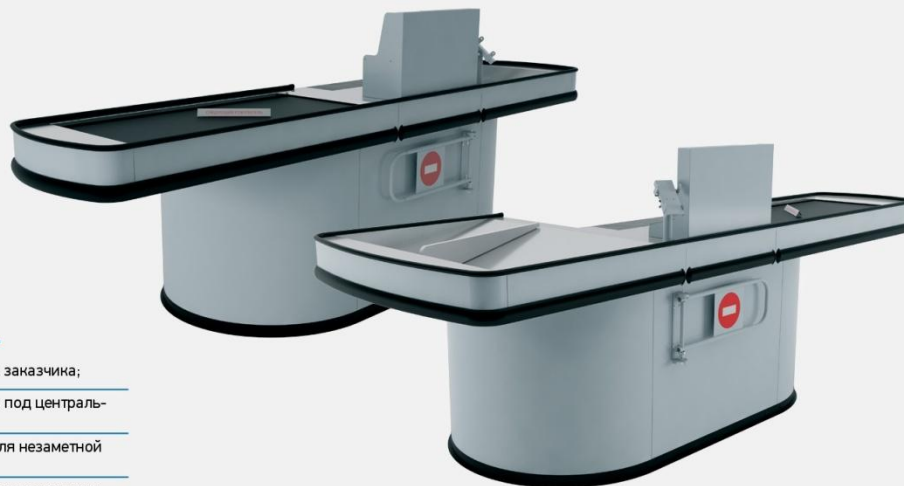

ПРИЕМУЩЕСТВА:

Кассовый бокс был разработан для нужд современного ритейла.

Легкость конструкции, высочайшая скорость сборки.

Отличное решение для среднеформатного магазина!

КАССОВЫЕ БОКСЫ X5

X5

ПРОСТО И УБЕДИТЕЛЬНО

КАССОВЫЕ БОКСЫ CROCKER

МОНУМЕНТАЛЬНЫЙ И ГРАНДИОЗНЫЙ

КАССОВЫЕ БОКСЫ CROCKER - ВАШ ИНСТРУМЕНТ ДЛЯ РАСЧЕТНО-КАССОВОГО ОБСЛУЖИВАНИЯ В СУПЕР- И ГИПЕРМАРКЕТЕ.

КАССОВЫЕ БОКСЫ CROCKER

ХАРАКТЕРИСТИКИ:

- ✓ Универсальность исполнения и возможность самостоятельного комбинирования узлов кассового бокса.
- ✓ Увеличенная рабочая поверхность без ущерба эргономике.
- ✓ Специальная система прокладки кабель-канала Soreq.
- ✓ Качественно новый уровень удобства сборки и монолитности конструкции.
- ✓ Грандиозный облик, сочетающий в себе мягкость граней и новый облик.

ОПИСАНИЕ:

Соединив в себе монолитный, сферический дизайн и универсальное исполнение кассовые боксы линейки CROCKER заняли лидирующие позиции в своем сегменте.

Достигнута гармония между эстетикой и функциональностью легла в основу удобства продавца и покупателя.