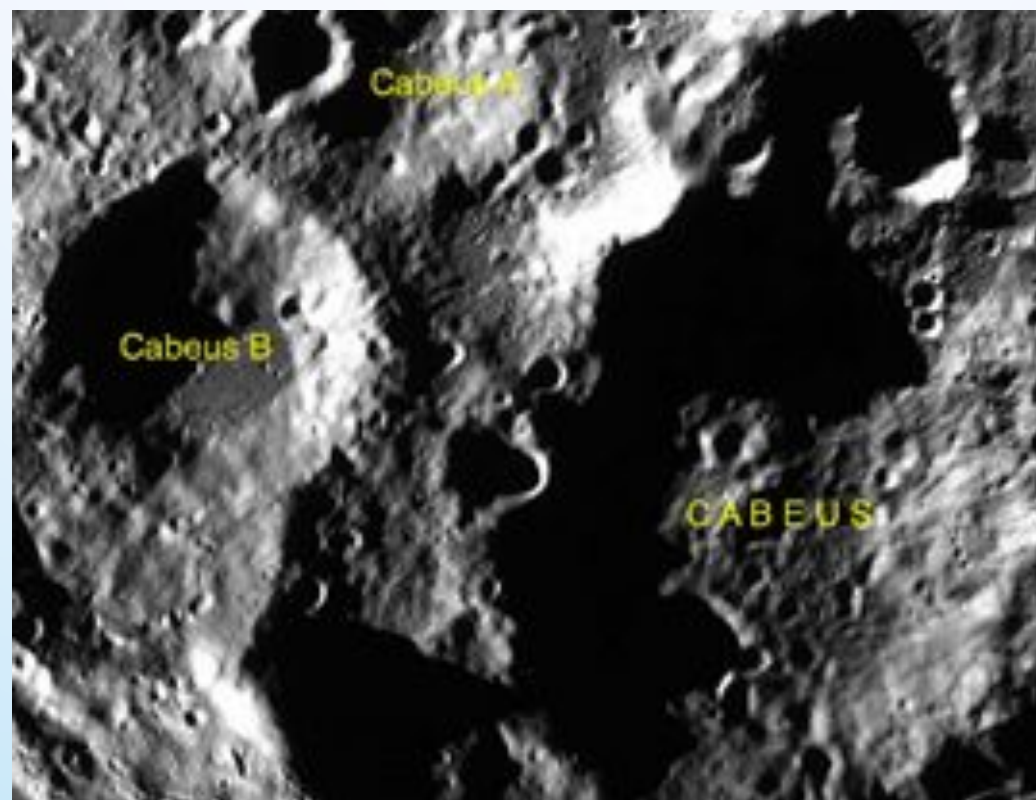

The background is a light blue gradient with several realistic water droplets of various sizes scattered across it. The droplets have highlights and shadows, giving them a three-dimensional appearance.

«ВОДА, ВОДА, КРУГОМ ВОДА...»

ПРОЕКТНАЯ РАБОТА

АВТОР УЧЕНИЦА 10 «А» КЛАССА

МБОУ «КЛАССИЧЕСКАЯ ШКОЛА» Г. ГУРЬЕВСКА

СОЛОПОВА АЛИНА

РУКОВОДИТЕЛЬ -

МАТВЕЕВА ВЕРА ВЛАДИМИРОВНА,

УЧИТЕЛЬ ФИЗИКИ И АСТРОНОМИИ

**ЦЕЛЬ: ИССЛЕДУЯ ОБЪЕКТЫ КОСМОСА, ДОКАЗАТЬ
СУЩЕСТВОВАНИЕ ВОДЫ ВО ВСЕЛЕННОЙ**

ЗАДАЧИ:

- 1) НАЙТИ ИНФОРМАЦИЮ В ИНТЕРНЕТЕ.**
- 2) ИЗУЧИТЬ ЕЕ.**
- 3) СДЕЛАТЬ ИНФОРМАЦИОННЫЙ БУКЛЕТ.**

ОБЪЕКТ: ВОДА

ЛУНА

ЛУННЫЕ МОРЯ

Кратер «Кабеус»

КОВАРНАЯ ВЕНЕРА

**Утренняя
звезда**

An aerial photograph of a vast, arid desert landscape, likely the Grand Canyon, showing deep, winding canyons and plateaus. The scene is overlaid with numerous translucent, realistic-looking water droplets of various sizes, scattered across the frame. The lighting is soft, creating a hazy atmosphere. The text 'MAPC' is centered in the middle of the image.