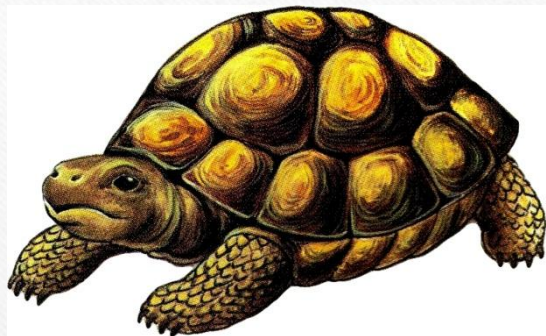

*Черепашки: в гости к
Тортилле*

При испуге большинство черепах втягивает голову в панцирь, изгибая шею в форме S-образной кривой (при этом голова двигается прямо и назад).

Какое животное имеет годовые кольца как у деревьев?

Панцирь черепахи состоит из щитков, на каждом из которых растут годовые концентрические кольца. По ним, подобно кольцам деревьев, можно определить возраст черепахи.

Какие бывают черепахи?

Сухопутные

Морские