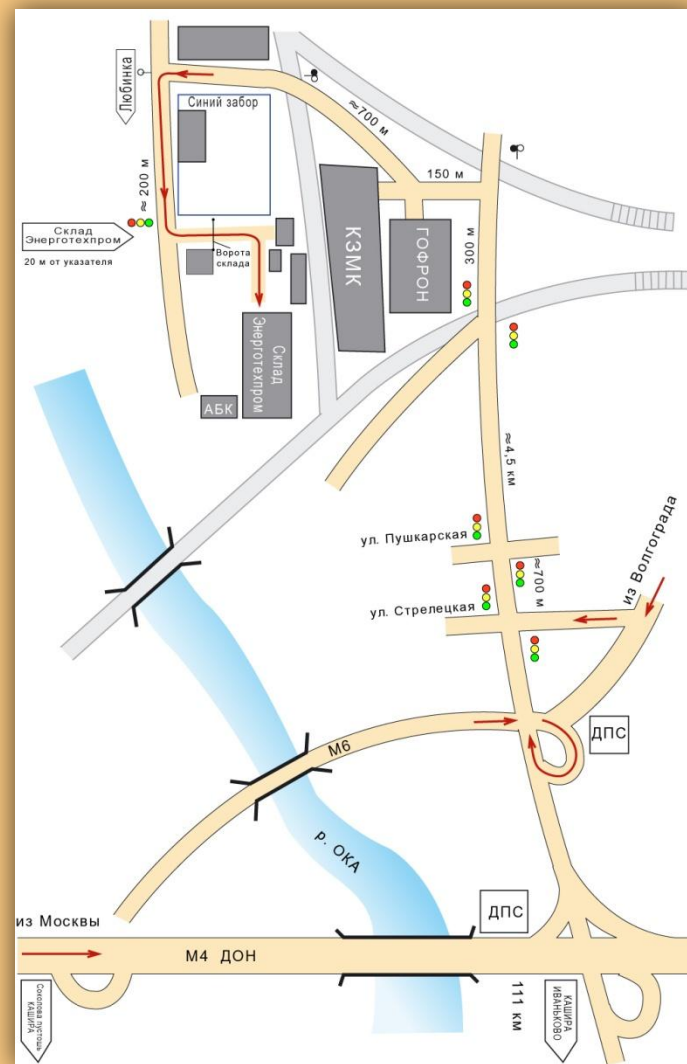

СКЛАДСКОЙ КОМПЛЕКС

АО Торговый Дом «ЗиО-Энерготехпром» владеет складским комплексом, расположенный в г. Кашира Московской области.

Общая площадь складского комплекса более 6000 кв. м:

- открытая площадка;
- холодные склады;
- офисное здание;
- ж/д и а/м подъезды;
- охраняемая стоянка;
- видеонаблюдение и т.п.