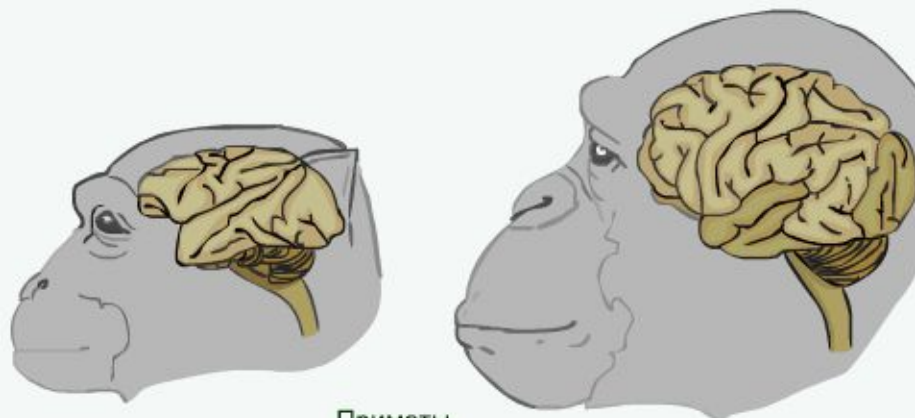

Пресмыкающиеся

Птицы

Человек

Хищные млекопитающие

Приматы

Вес мозга некоторых знаменитых людей:

Иван Тургенев

(русский писатель) - *2,012* кг

Андрей Сахаров

(русский ученый) - *1440* кг

Роберт Кеннеди

(американский президент) - *1,432* кг

Константин Циолковский

(русский ученый) - *1372* кг

Большие полушария

Промежуточный мозг