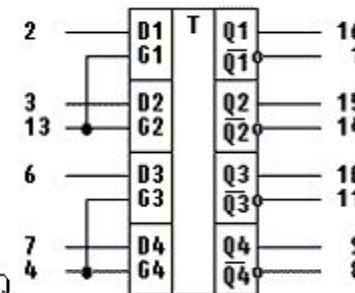

## D триггеры, работающие по потенциалу (статические D триггеры)

Схема D триггера (защелки)

C	D	Q(t)	Q(t+1)	Пояснения
0	x	0	0	Режим хранения информации
0	x	1	1	
1	0	x	0	Режим записи информации
1	1	x	1	

Схема D триггера на элементах "2И-НЕ"

Схема статического D-триггера с дополнительными входами R и S