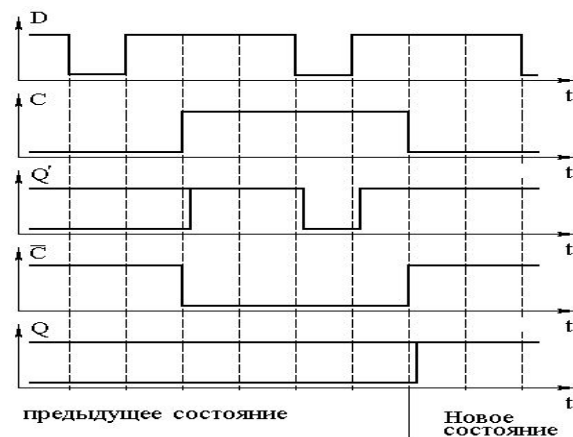

Обозначение динамических входов

Схема динамического D триггера, работающего по фронту