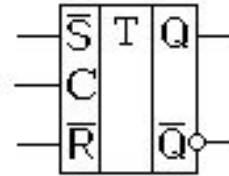

ЦИФРОВЫЕ УСТРОЙСТВА С ПАМЯТЬЮ

Триггеры

RS триггер

R	S	Q(t)	Q(t+1)	Пояснения
0	0	0	0	Режим хранения информации R=S=0
0	0	1	1	
0	1	0	1	Режим установки единицы S=1
0	1	1	1	
1	0	0	0	Режим записи нуля R=1
1	0	1	0	
1	1	0	*	R=S=1 запрещенная комбинация
1	1	1	*	

C	R	S	Q(t)	Q(t+1)	Пояснения
0	x	x	0	0	Режим хранения информации
0	x	x	1	1	
1	0	0	0	0	Режим хранения информации
1	0	0	1	1	
1	0	1	0	1	Режим установки единицы S=1
1	0	1	1	1	
1	1	0	0	0	Режим записи нуля R=1
1	1	0	1	0	
1	1	1	0	*	R=S=1 запрещенная комбинация
1	1	1	1	*