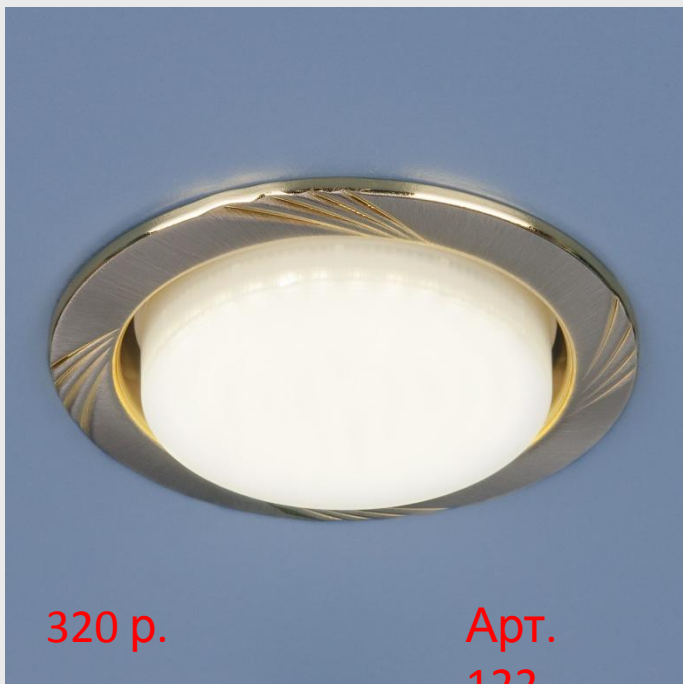

320 р.

Арт.
122

*SN GD сатин никель
золото*