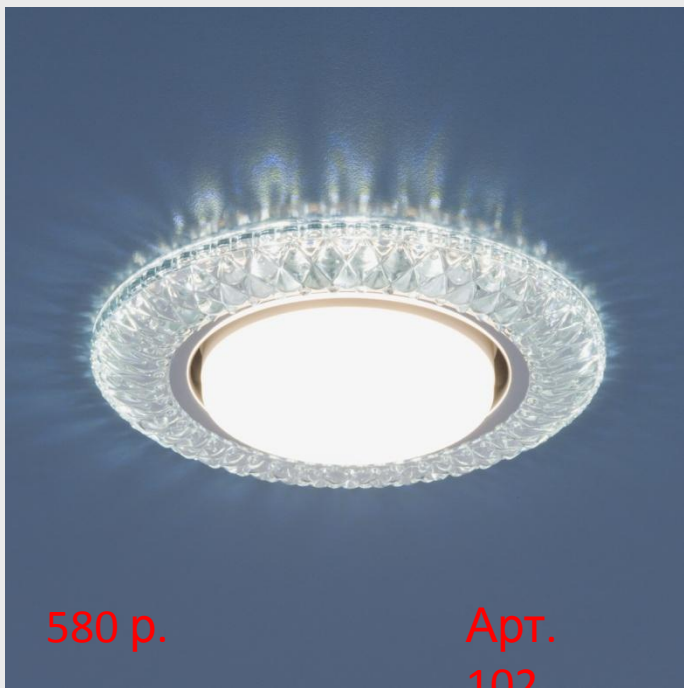

580 р.

Арт.
102

3020 GX53 CL прозрачный