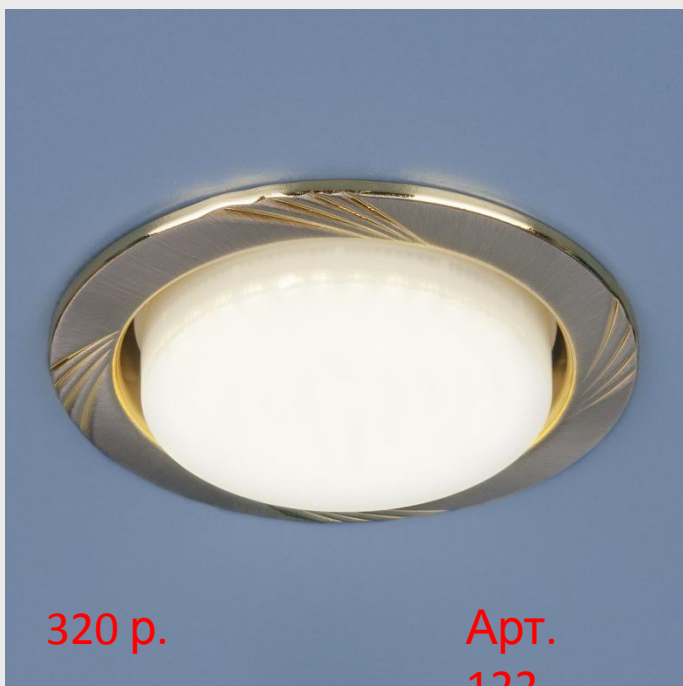

320 р.

Арт.
122

*SN GD сатин никель
золото*