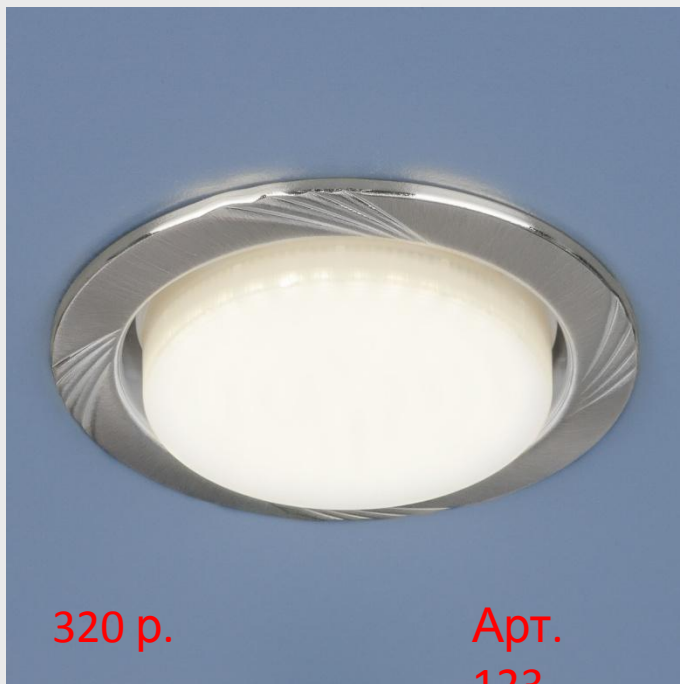

320 р.

Арт.
123

*SN SL сатин никель
серебро*