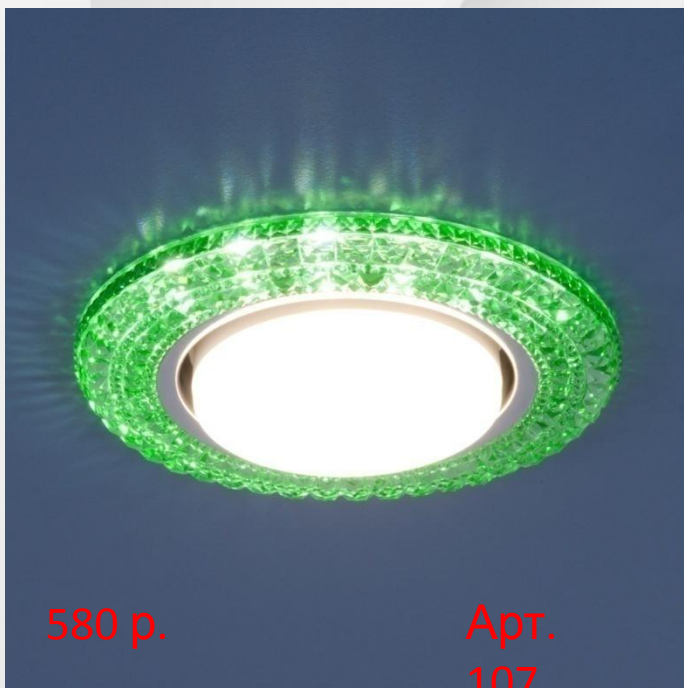

3030 GX53 GR зеленый

Хрусталь с LED подсветкой

580 р.

Арт.
107