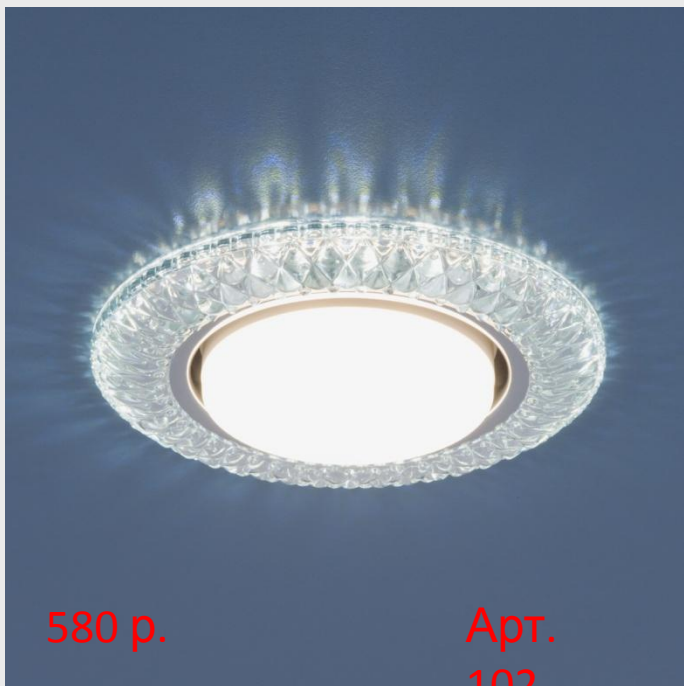

3020 GX53 CL прозрачный

580 р.

Арт.
102