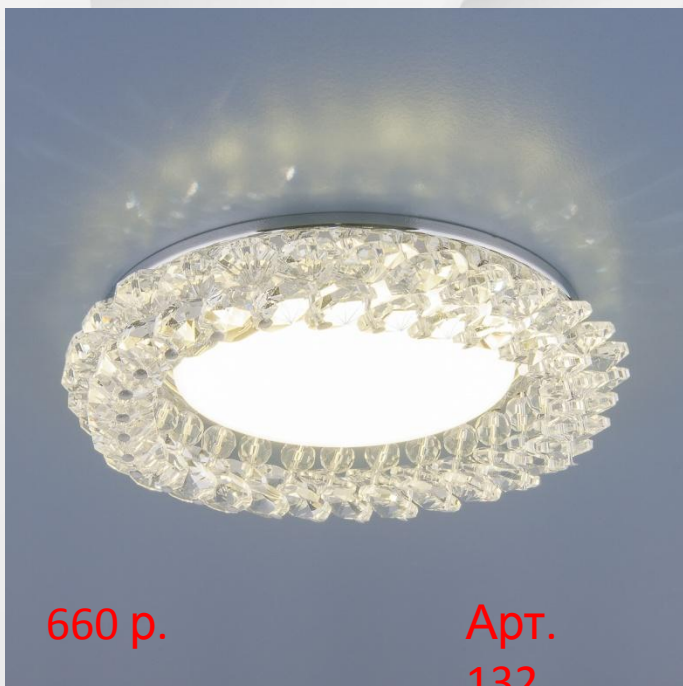

С бусинками

660 р.

Арт.
132

*GX53 CH CL хром
прозрачный*