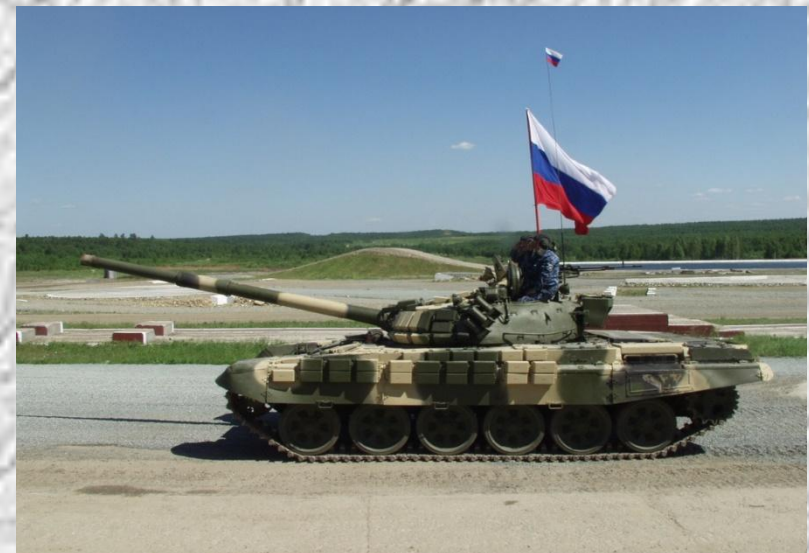

Танковые войска составляют главную ударную силу Сухопутных войск и мощные средства вооруженной борьбы, предназначенные для решения наиболее важных задач в различных видах военных действий.