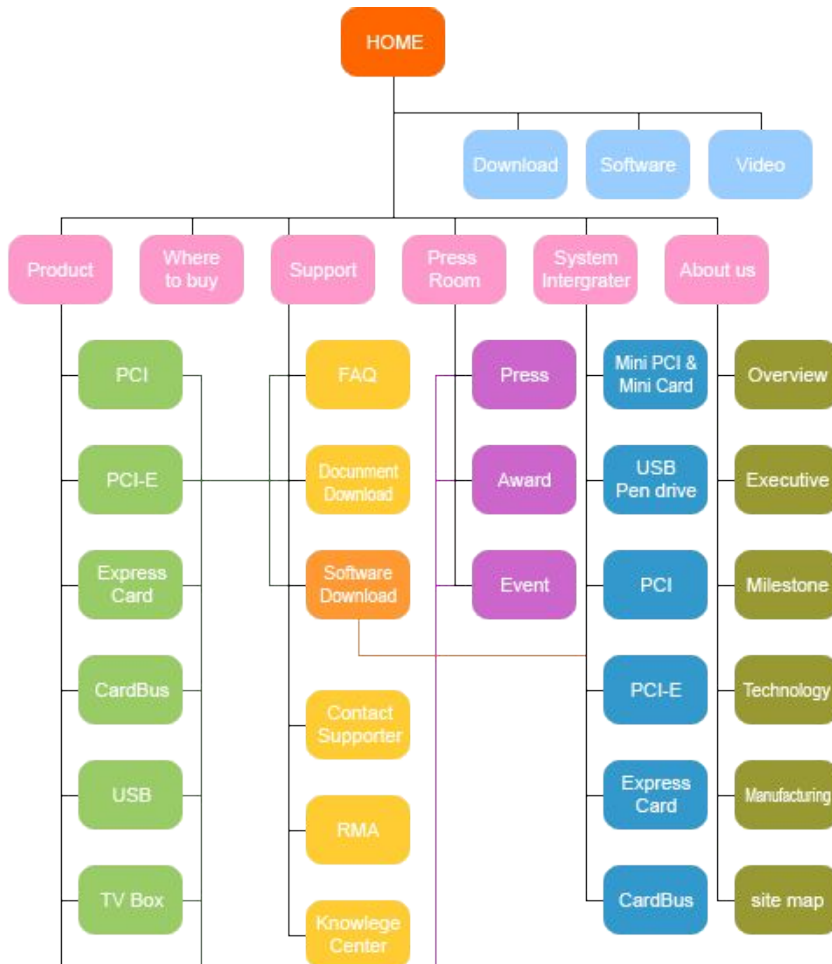

ОСНОВЫ WEB ДИЗАЙНА

НАУМОВ АЛЕКСАНДР

С ЧЕГО НАЧАТЬ?

Техническое Задание

Карта сайта

Макет

Главная

Детали

ТЕХНИЧЕСКОЕ ЗАДАНИЕ

КАРТА САЙТА

Программы:

SimpleMind

MindVector

МАКЕТ

Программы:

Moqups

Sketch

ГЛАВНАЯ

Программы:

PhotoShop

Zeplin

ДЕТАЛИ

Программы:

InVision

Dribbble

Little Visual

Flat Icon

Font
Awesome

Unsplash

ДОМАШНЕЕ ЗАДАНИЕ

- 1) Создать ТЗ
- 2) Расписать Карту сайта
- 3) Создать Макет (главной)