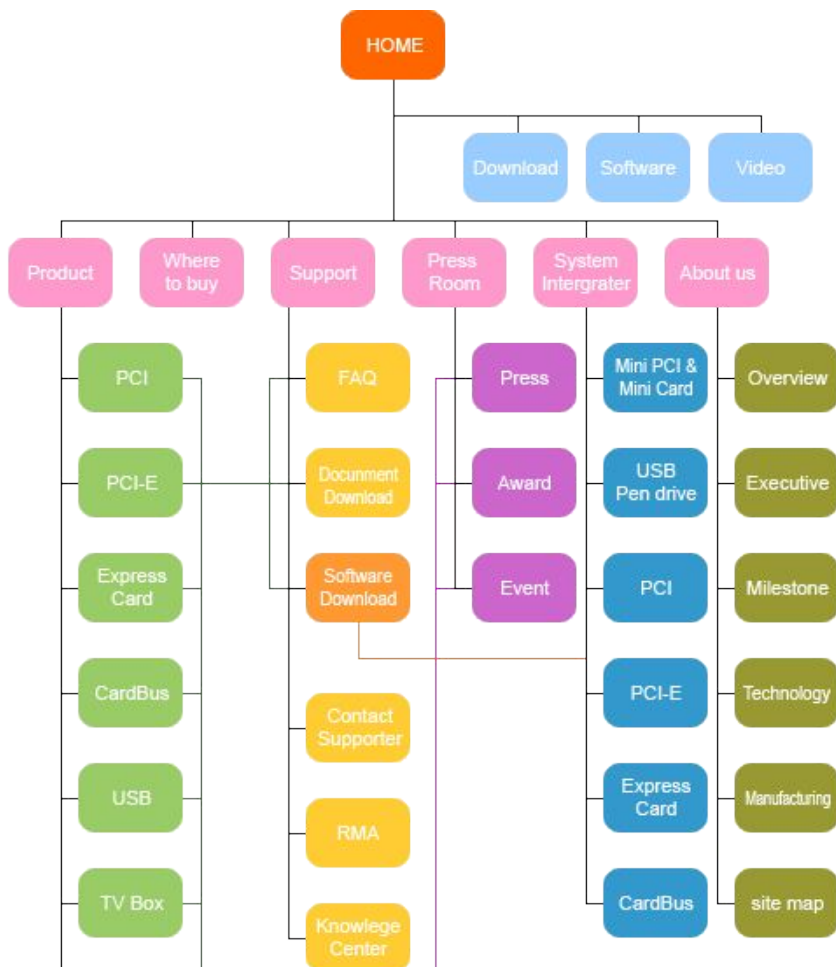

# С ЧЕГО НАЧАТЬ?

Техническое Задание

Карта сайта

Макет

Главная

Детали

# ТЕХНИЧЕСКОЕ ЗАДАНИЕ

# КАРТА САЙТА

Программы:

SimpleMind

MindVector

# ГЛАВНАЯ

Программы:

PhotoShop

Zeplin