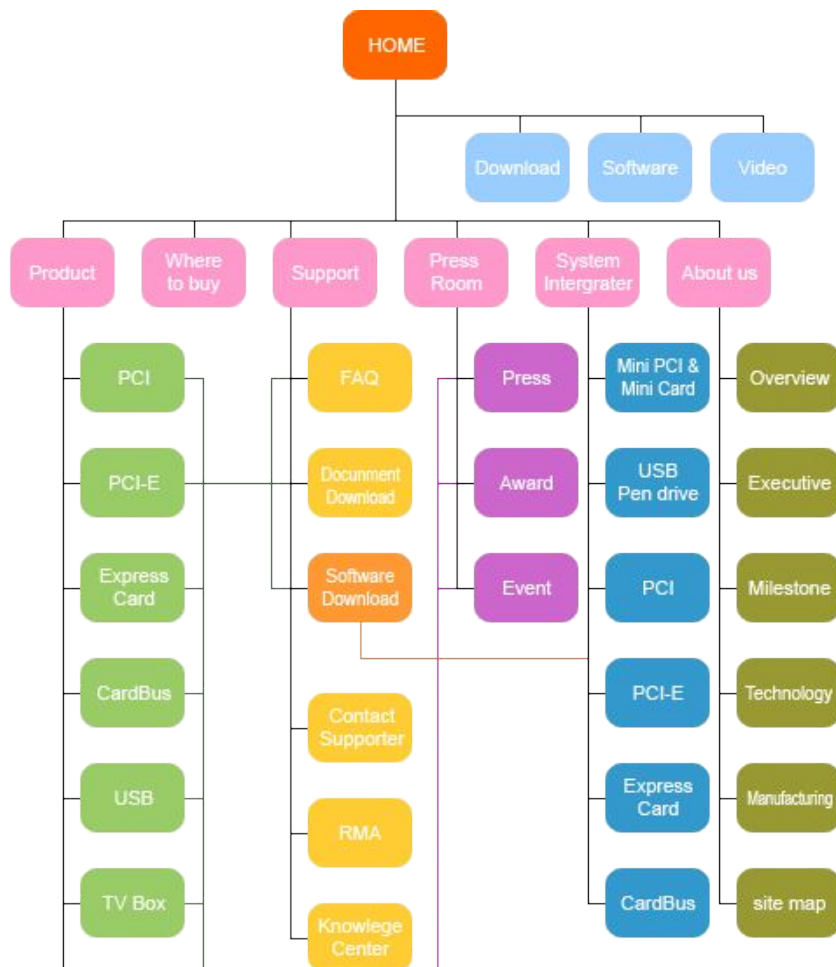

# С ЧЕГО НАЧАТЬ?

Техническое Задание

Карта сайта

Макет

Главная

Детали

# ТЕХНИЧЕСКОЕ ЗАДАНИЕ

# КАРТА САЙТА

Программы:

SimpleMind

MindVector

# ГЛАВНАЯ

Программы:

PhotoShop

Zeplin