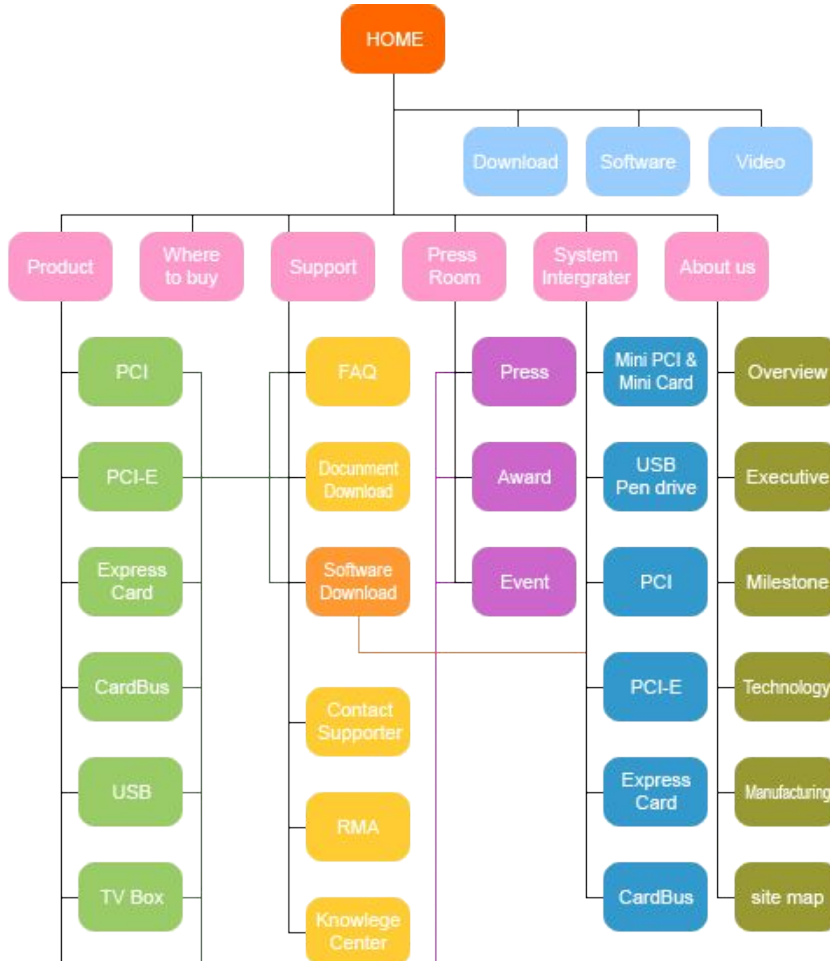

ОСНОВЫ WEB ДИЗАЙНА

НАУМОВ АЛЕКСАНДР

С ЧЕГО НАЧАТЬ?

Техническое Задание

Карта сайта

Макет

Главная

Детали

ТЕХНИЧЕСКОЕ ЗАДАНИЕ

КАРТА САЙТА

Программы:

SimpleMind

MindVector

МАКЕТ

Программы:

Moqups

Sketch

ГЛАВНАЯ

Программы:

PhotoShop

Zeplin

ДЕТАЛИ

Программы:

InVision

Dribbble

Little Visual

Flat Icon

Font
Awesome

Unsplash

ДОМАШНЕЕ ЗАДАНИЕ

- 1) Создать ТЗ
- 2) Расписать Карту сайта
- 3) Создать Макет (главной)