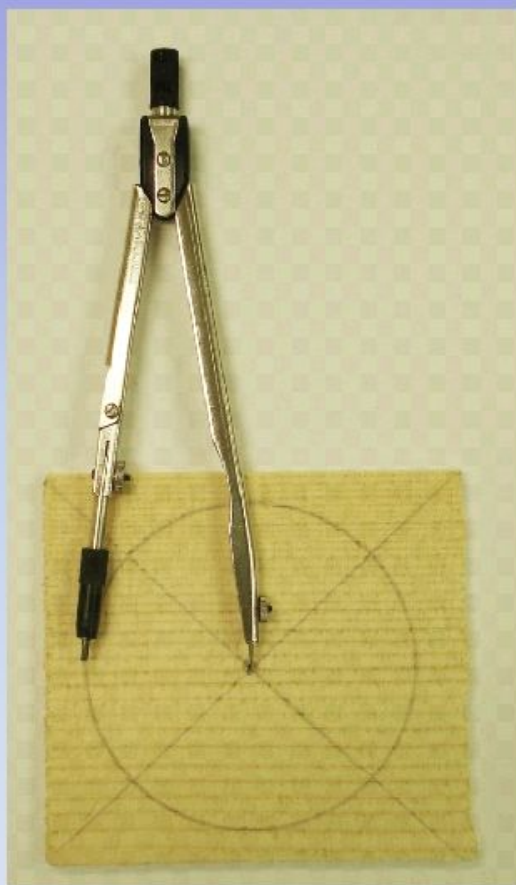

Технология изготовления «Снежинки»

Измерительные инструменты

линейка

циркуль

штангенциркуль

карандаш

Технология изготовления

«Снежинки»

Инструменты и оборудование

лобзик

Сверлильн
ый
станок

Шлифовальный
станок

сверло

Технология изготовления «Снежинки»

Порядок выполнения задания

1. подготови
ть
заготовку

2. определить
центр

3. отмерить 40 мм

Технология изготовления «Снежинки»

Порядок выполнения задания

4. Прочертить
окружность

5. Нарисовать рисунок
снежинки

Продолжение следует