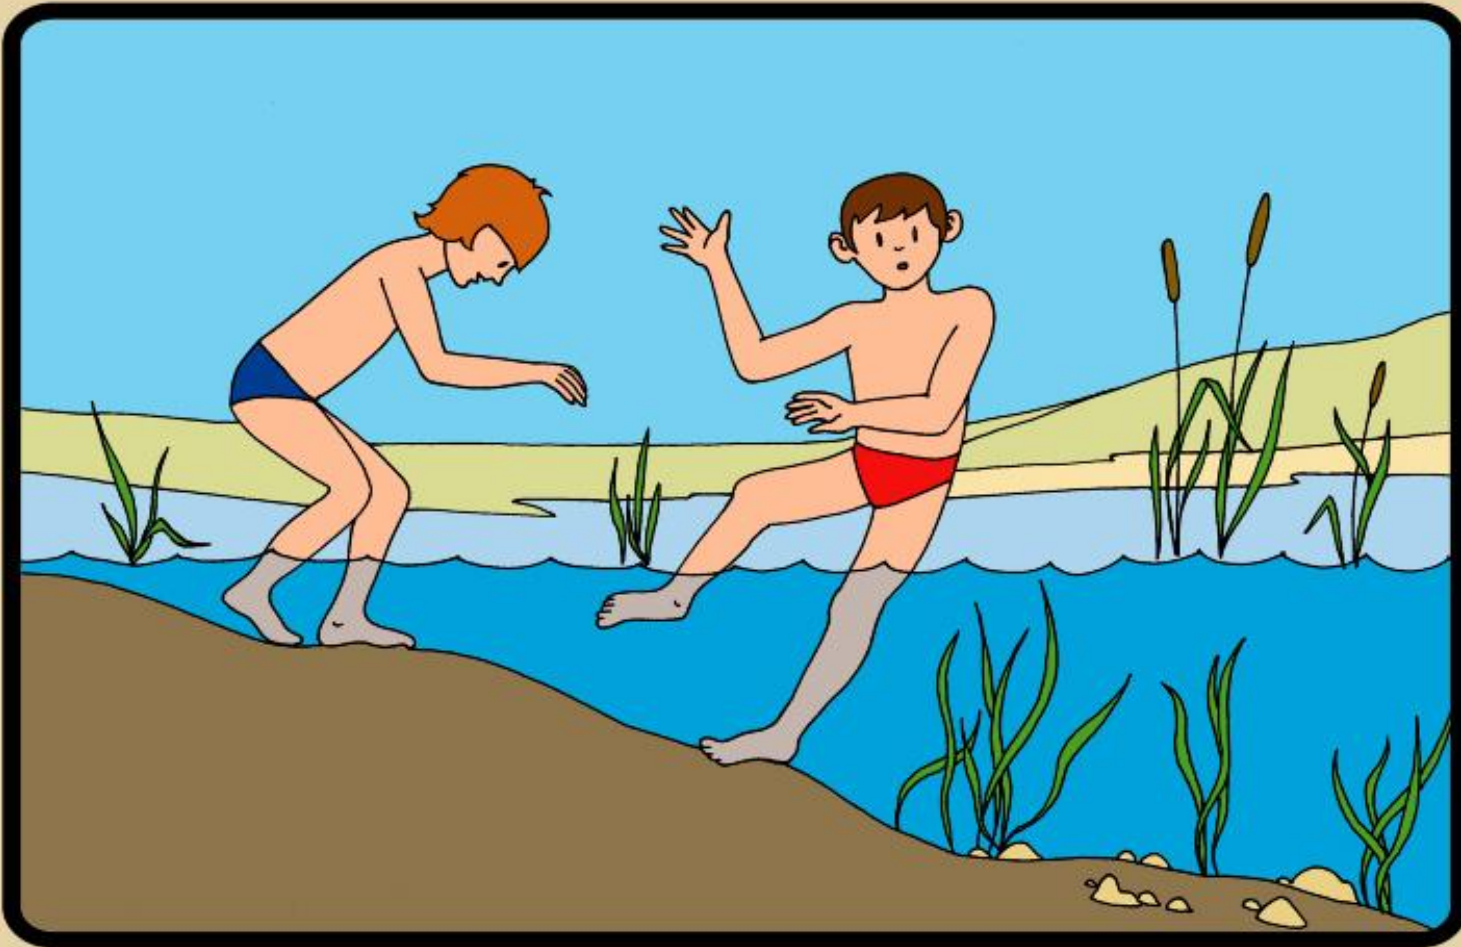

## КАК ВЕСТИ СЕБЯ НА ВОДЕ В ЛЕТНЕЕ ВРЕМЯ

**НЕ СТОЙ И НЕ ИГРАЙ В ТЕХ МЕСТАХ, ОТКУДА  
МОЖНО СВАЛИТЬСЯ В ВОДУ !**

МОЖНО СВАЛИТЬСЯ В ВОДУ !

**НЕ НЫРЯЙТЕ В НЕЗНАКОМЫХ МЕСТАХ !  
НЕ ИЗВЕСТНО, ЧТО ТАМ МОЖЕТ ОКАЗАТЬСЯ  
НА ДНЕ !**

МАТРАСАХ И АВТОМОБИЛЬНЫХ КАМЕРАХ !  
НЕ ЗАПЛЫВАЙТЕ ДАЛЕКО ОТ БЕРЕГА НА НАДУВНЫХ

**В ВОДЕ ИЗБЕГАЙТЕ ВЕРТИКАЛЬНОГО ПОЛОЖЕНИЯ.  
НЕ ХОДИТЕ ПО ИЛИСТОМУ И ЗАРОСШЕМУ  
ВОДОРОСЛЯМИ ДНУ.**

ВОДОРОСЛЯМИ ДНУ

**НЕ БОРИТЕСЬ С СИЛЬНЫМ ТЕЧЕНИЕМ !  
ПЛЫВИТЕ ПО ТЕЧЕНИЮ ПОСТЕПЕННО ПРИБЛИЖАЯСЬ  
К БЕРЕГУ !**