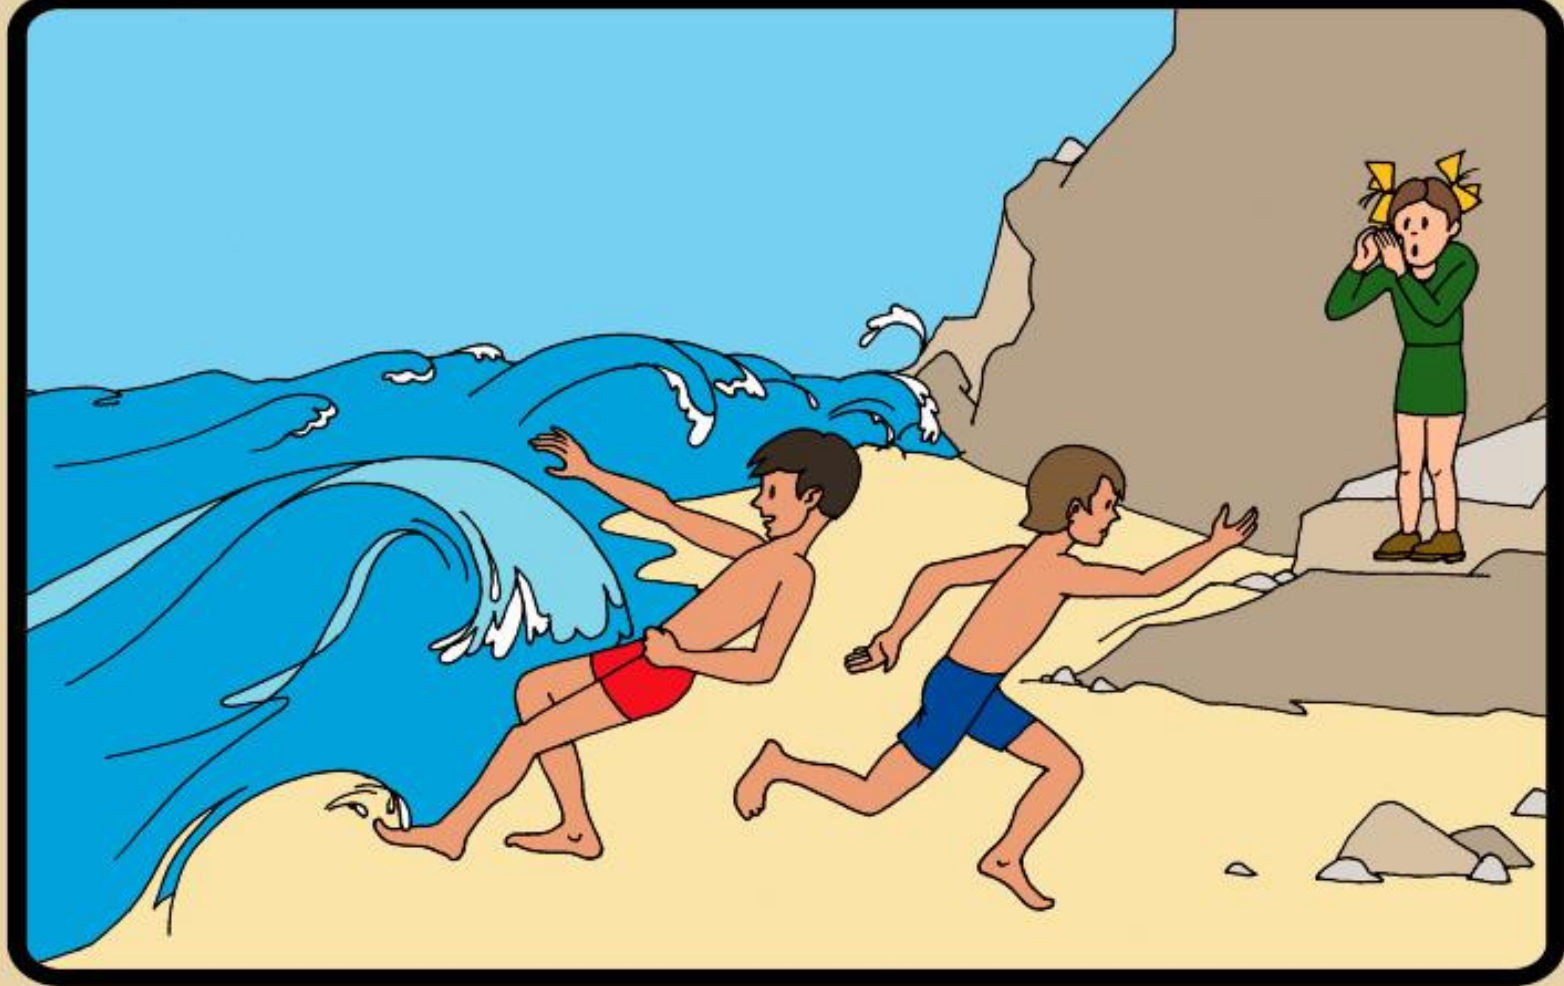

# Правила поведения на воде

**НЕ КУПАЙТЕСЬ ПРИ ТЕМПЕРАТУРЕ : воды - НИЖЕ 18°  
ВОЗДУХА - НИЖЕ 22°**

ВОЗДУХА - НИЖЕ 22°

**КУПАЙТЕСЬ ТОЛЬКО В РАЗРЕШЕННЫХ МЕСТАХ,  
НА БЛАГОУСТРОЕННЫХ ПЛЯЖАХ !**

**НА РАЗРЕШЕННЫХ МЕСТАХ !**

**НЕ КУПАЙТЕСЬ В ШТОРМОВУЮ ПОГОДУ !  
БЕРЕГИТЕСЬ ВОЛНЫ !**

**НЕ КУПАЙТЕСЬ В ШТОРМОВУЮ ПОГОДУ !  
БЕРЕГИТЕСЬ ВОЛНЫ !**

**НЕ КУПАЙТЕСЬ У КРУТЫХ ОБРЫВИСТЫХ БЕРЕГОВ  
С СИЛЬНЫМ ТЕЧЕНИЕМ, В ЗАБОЛОЧЕННЫХ И  
ЗАРОСШИХ РАСТИТЕЛЬНОСТЬЮ МЕСТАХ !**

**НЕ ПОДПЛЫВАЙТЕ К ПРОХОДЯЩИМ СУДАМ.  
НЕ ВЗБИРАЙТЕСЬ НА ТЕХНИЧЕСКИЕ  
ПРЕДУПРЕДИТЕЛЬНЫЕ ЗНАКИ !**

## КАК ВЕСТИ СЕБЯ НА ВОДЕ В ЛЕТНЕЕ ВРЕМЯ

**НЕ СТОЙ И НЕ ИГРАЙ В ТЕХ МЕСТАХ, ОТКУДА  
МОЖНО СВАЛИТЬСЯ В ВОДУ !**

МОЖНО СВАЛИТЬСЯ В ВОДУ !

**НЕ НЫРЯЙТЕ В НЕЗНАКОМЫХ МЕСТАХ !  
НЕ ИЗВЕСТНО, ЧТО ТАМ МОЖЕТ ОКАЗАТЬСЯ  
НА ДНЕ !**