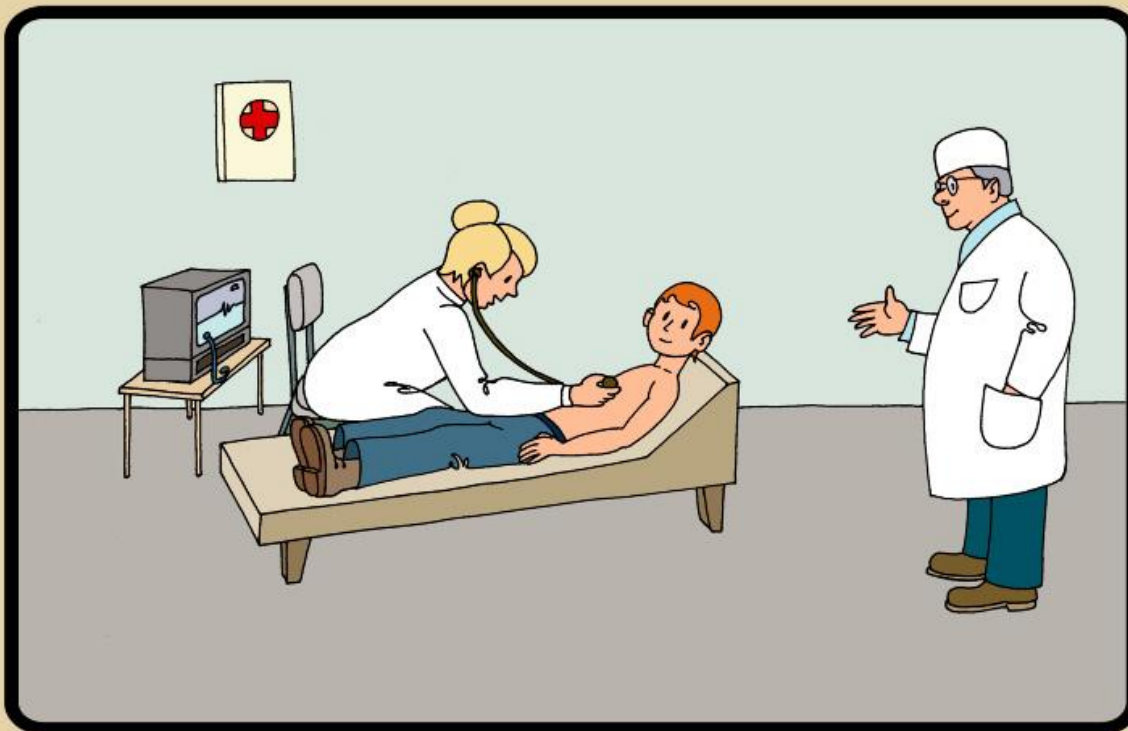

# Правила поведения на воде

## **ЧТО ДОЛЖЕН ЗНАТЬ КАЖДЫЙ ШКОЛЬНИК О МЕРАХ БЕЗОПАСНОСТИ ПРИ КУПАНИИ**

**ПЕРЕД КУПАЛЬНЫМ СЕЗОНОМ ОБЯЗАТЕЛЬНО  
ПОСЕТИТЕ ВРАЧА !**

**НЕ ПЕРЕОХЛАЖДАЙТЕСЬ И НЕ ПЕРЕГРЕВАЙТЕСЬ !  
ПОСЛЕ ПРИЕМА ПИЩИ СДЕЛАЙТЕ ПЕРЕРЫВ 1,5 -  
- 2 ЧАСА !**