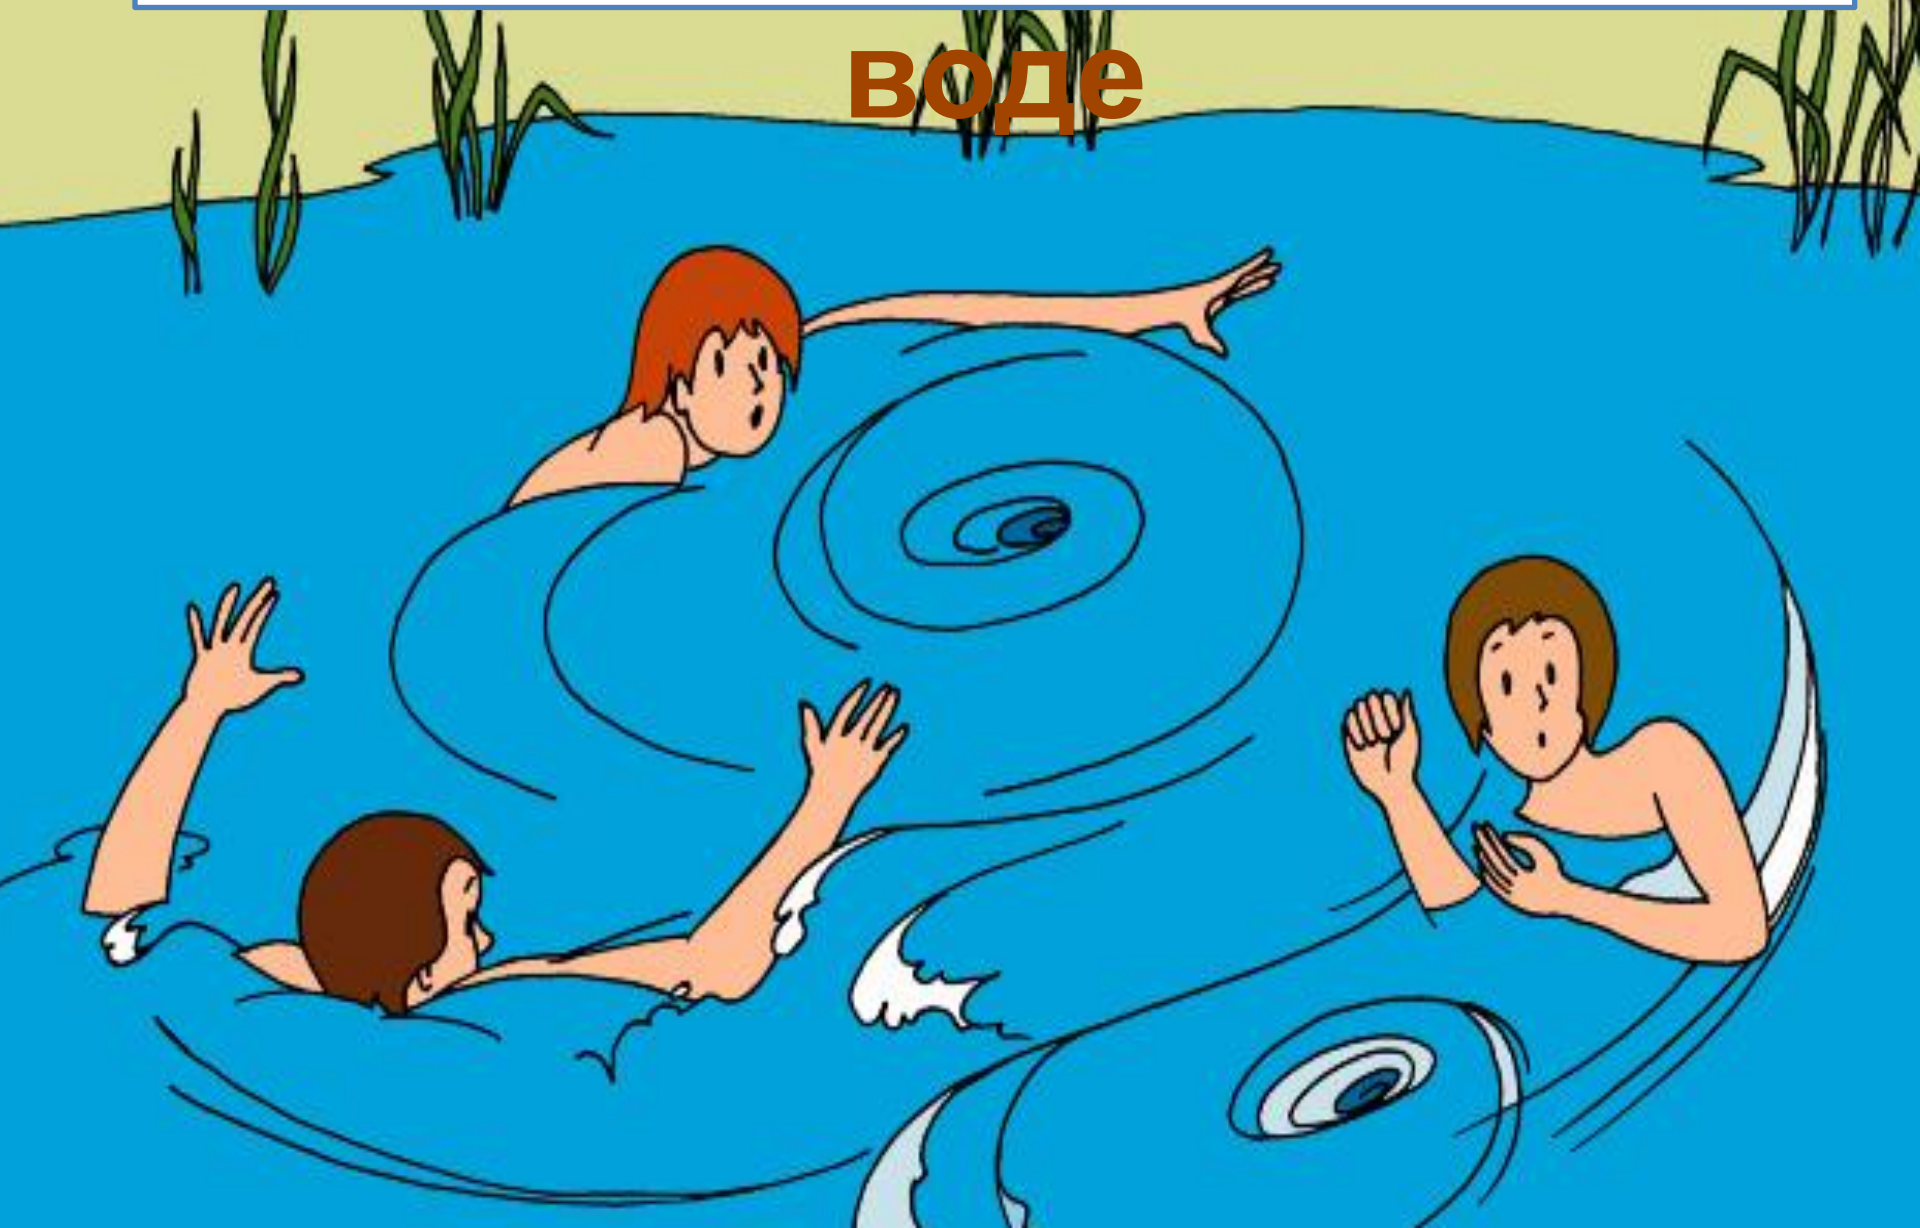

Правила поведения на воде

ЧТО ДОЛЖЕН ЗНАТЬ КАЖДЫЙ ШКОЛЬНИК О МЕРАХ БЕЗОПАСНОСТИ ПРИ КУПАНИИ

**ПЕРЕД КУПАЛЬНЫМ СЕЗОНОМ ОБЯЗАТЕЛЬНО
ПОСЕТИТЕ ВРАЧА !**

**НЕ ПЕРЕОХЛАЖДАЙТЕСЬ И НЕ ПЕРЕГРЕВАЙТЕСЬ !
ПОСЛЕ ПРИЕМА ПИЩИ СДЕЛАЙТЕ ПЕРЕРЫВ 1,5 -
- 2 ЧАСА !**

**НЕ КУПАЙТЕСЬ В ШТОРМОВУЮ ПОГОДУ !
БЕРЕГИТЕСЬ ВОЛНЫ !**

**НЕ КУПАЙТЕСЬ У КРУТЫХ ОБРЫВИСТЫХ БЕРЕГОВ
С СИЛЬНЫМ ТЕЧЕНИЕМ, В ЗАБОЛОЧЕННЫХ И
ЗАРОСШИХ РАСТИТЕЛЬНОСТЬЮ МЕСТАХ !**

**НЕ ПОДПЛЫВАЙТЕ К ПРОХОДЯЩИМ СУДАМ.
НЕ ВЗБИРАЙТЕСЬ НА ТЕХНИЧЕСКИЕ
ПРЕДУПРЕДИТЕЛЬНЫЕ ЗНАКИ !**

ЦЬЕЃЛЬЕЃНТЕУРНІЕ ЗНАКН І

КАК ВЕСТИ СЕБЯ НА ВОДЕ В ЛЕТНЕЕ ВРЕМЯ

**НЕ СТОЙ И НЕ ИГРАЙ В ТЕХ МЕСТАХ, ОТКУДА
МОЖНО СВАЛИТЬСЯ В ВОДУ !**

МОЖНО СВАЛИТЬСЯ В ВОДУ !

**НЕ НЫРЯЙТЕ В НЕЗНАКОМЫХ МЕСТАХ !
НЕ ИЗВЕСТНО, ЧТО ТАМ МОЖЕТ ОКАЗАТЬСЯ
НА ДНЕ !**

К РЕБЕЛА І

ОКАЗАНИЕ ПОМОЩИ ПОСТРАДАВШИМ НА ВОДЕ

**ИСПОЛЬЗУЙТЕ ДЛЯ СПАСЕНИЯ ЛЮБЫЕ ПОДРУЧНЫЕ
СРЕДСТВА !**

**НЕ ОТПЛЫВАЙТЕ ОТ ПЕРЕВЕРНУВШЕЙСЯ ЛОДКИ
ДО ПРИБЫТИЯ ПОМОЩИ !**

ДО ПРИБЫТТЯ ПОМОЦІ !

**НЕ КАТАЙТЕСЬ НА ЛОДКАХ, КАТЕРАХ И
ГИДРОЦИКЛАХ В МЕСТАХ МАССОВОГО КУПАНИЯ
НАСЕЛЕНИЯ !**