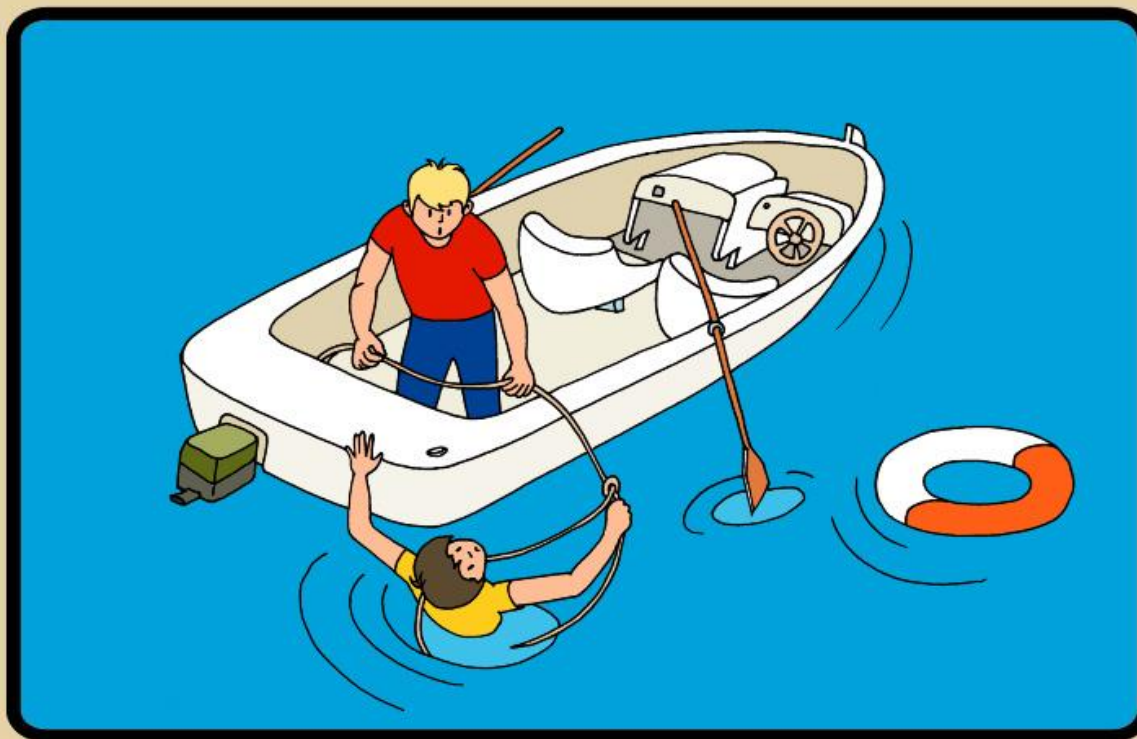

ОКАЗАНИЕ ПОМОЩИ ПОСТРАДАВШИМ НА ВОДЕ

**ИСПОЛЬЗУЙТЕ ДЛЯ СПАСЕНИЯ ЛЮБЫЕ ПОДРУЧНЫЕ
СРЕДСТВА !**