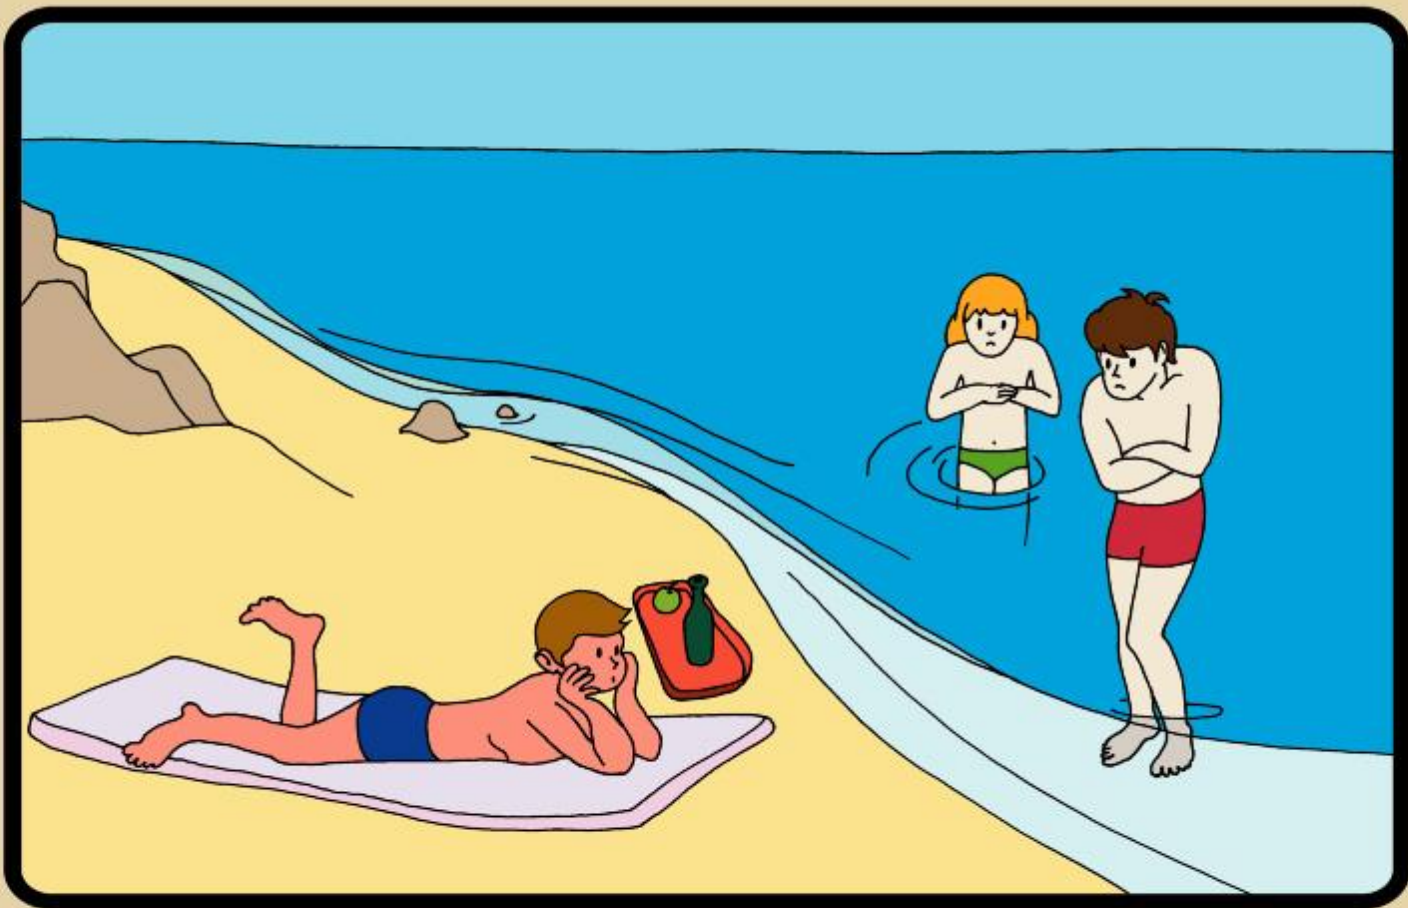

Правила поведения на воде

ЧТО ДОЛЖЕН ЗНАТЬ КАЖДЫЙ ШКОЛЬНИК О МЕРАХ БЕЗОПАСНОСТИ ПРИ КУПАНИИ

**ПЕРЕД КУПАЛЬНЫМ СЕЗОНОМ ОБЯЗАТЕЛЬНО
ПОСЕТИТЕ ВРАЧА !**

**НЕ ПЕРЕОХЛАЖДАЙТЕСЬ И НЕ ПЕРЕГРЕВАЙТЕСЬ !
ПОСЛЕ ПРИЕМА ПИЩИ СДЕЛАЙТЕ ПЕРЕРЫВ 1,5 -
- 2 ЧАСА !**

**НЕ КУПАЙТЕСЬ В ШТОРМОВУЮ ПОГОДУ !
БЕРЕГИТЕСЬ ВОЛНЫ !**

**НЕ КУПАЙТЕСЬ У КРУТЫХ ОБРЫВИСТЫХ БЕРЕГОВ
С СИЛЬНЫМ ТЕЧЕНИЕМ, В ЗАБОЛОЧЕННЫХ И
ЗАРОСШИХ РАСТИТЕЛЬНОСТЬЮ МЕСТАХ !**

**НЕ ПОДПЛЫВАЙТЕ К ПРОХОДЯЩИМ СУДАМ.
НЕ ВЗБИРАЙТЕСЬ НА ТЕХНИЧЕСКИЕ
ПРЕДУПРЕДИТЕЛЬНЫЕ ЗНАКИ !**

ЦЬЕЃЛЬЕЃНТЕУРНІЕ ЗНАКН І

КАК ВЕСТИ СЕБЯ НА ВОДЕ В ЛЕТНЕЕ ВРЕМЯ

**НЕ СТОЙ И НЕ ИГРАЙ В ТЕХ МЕСТАХ, ОТКУДА
МОЖНО СВАЛИТЬСЯ В ВОДУ !**

МОЖНО СВАЛИТЬСЯ В ВОДУ !

**НЕ НЫРЯЙТЕ В НЕЗНАКОМЫХ МЕСТАХ !
НЕ ИЗВЕСТНО, ЧТО ТАМ МОЖЕТ ОКАЗАТЬСЯ
НА ДНЕ !**

К РЕБЕЛА І

ОКАЗАНИЕ ПОМОЩИ ПОСТРАДАВШИМ НА ВОДЕ

**ИСПОЛЬЗУЙТЕ ДЛЯ СПАСЕНИЯ ЛЮБЫЕ ПОДРУЧНЫЕ
СРЕДСТВА !**

**НЕ ОТПЛЫВАЙТЕ ОТ ПЕРЕВЕРНУВШЕЙСЯ ЛОДКИ
ДО ПРИБЫТИЯ ПОМОЩИ !**

ДО ПРИБЫТТЯ ПОМОЦІ !

**НЕ КАТАЙТЕСЬ НА ЛОДКАХ, КАТЕРАХ И
ГИДРОЦИКЛАХ В МЕСТАХ МАССОВОГО КУПАНИЯ
НАСЕЛЕНИЯ !**