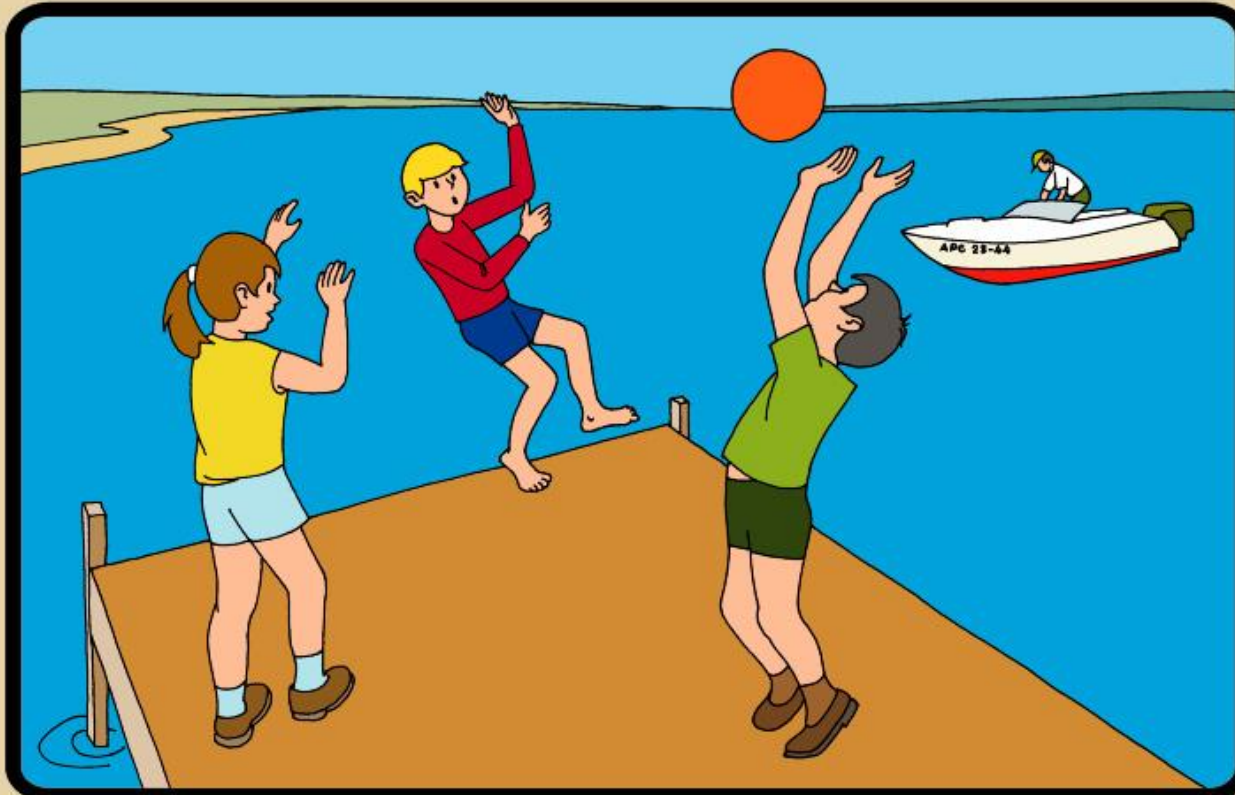

КАК ВЕСТИ СЕБЯ НА ВОДЕ В ЛЕТНЕЕ ВРЕМЯ

**НЕ СТОЙ И НЕ ИГРАЙ В ТЕХ МЕСТАХ, ОТКУДА
МОЖНО СВАЛИТЬСЯ В ВОДУ !**

МОЖНО СВАЛИТЬСЯ В ВОДУ !