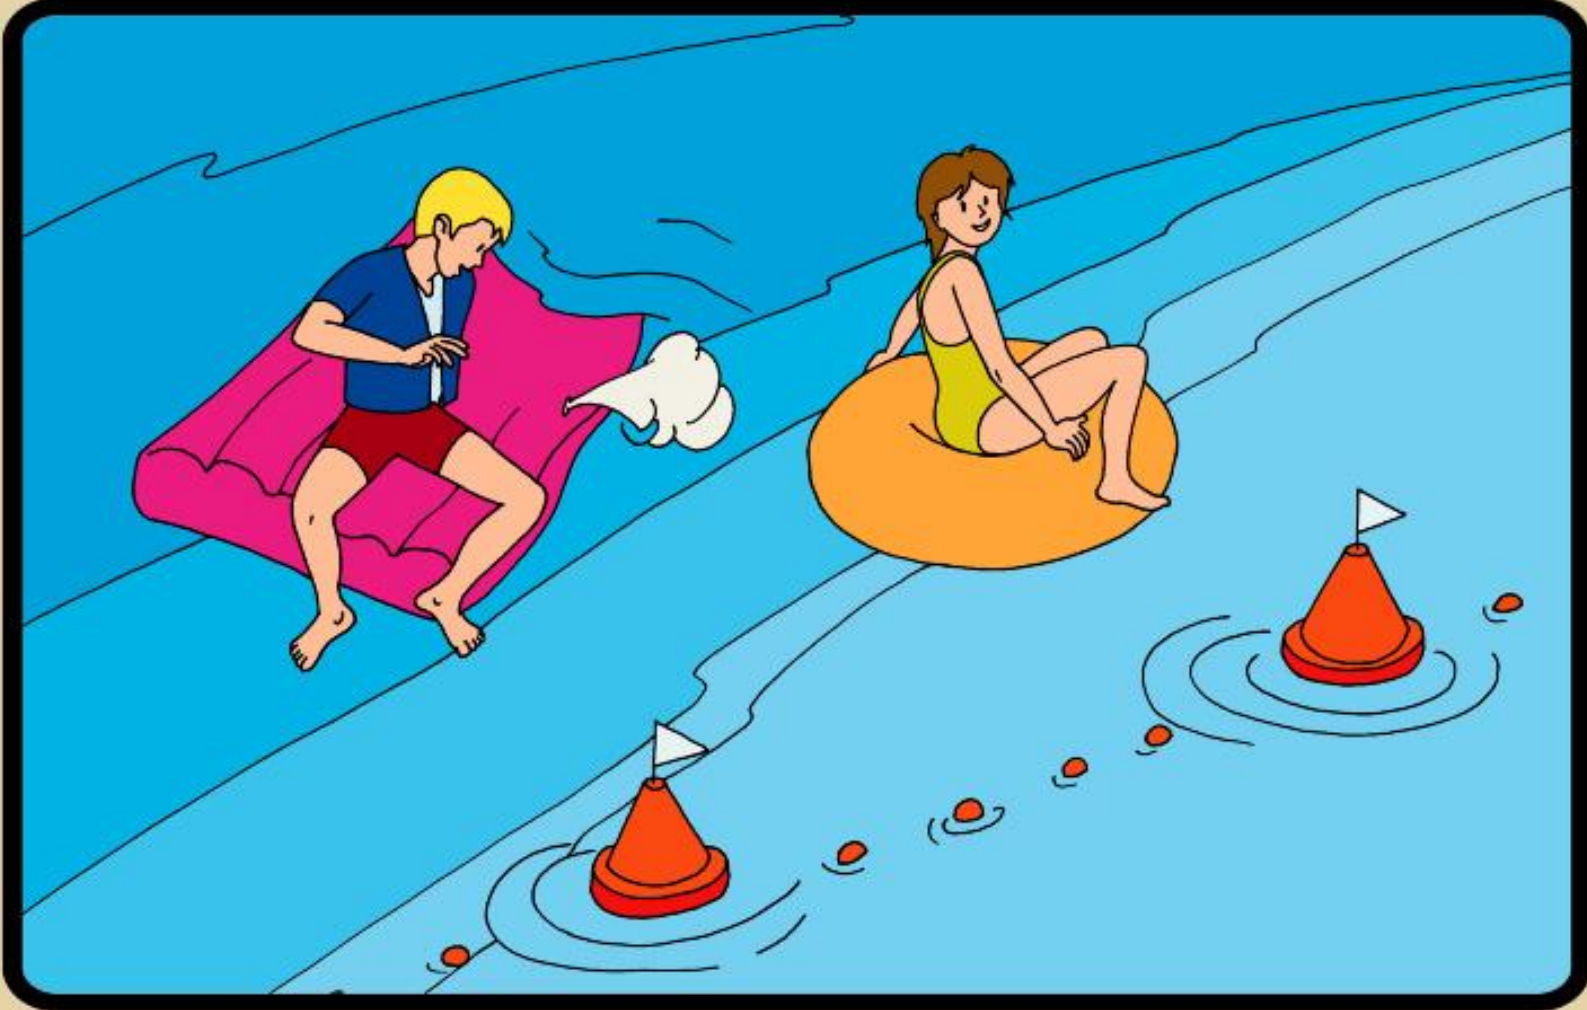

**НЕ ЗАПЛЫВАЙТЕ ДАЛЕКО ОТ БЕРЕГА НА НАДУВНЫХ
МАТРАСАХ И АВТОМОБИЛЬНЫХ КАМЕРАХ !**

МАТРАСАХ И АВТОМОБИЛЬНЫХ КАМЕРАХ !
НЕ ЗАПЛЫВАЙТЕ ДАЛЕКО ОТ БЕРЕГА НА НАДУВНЫХ