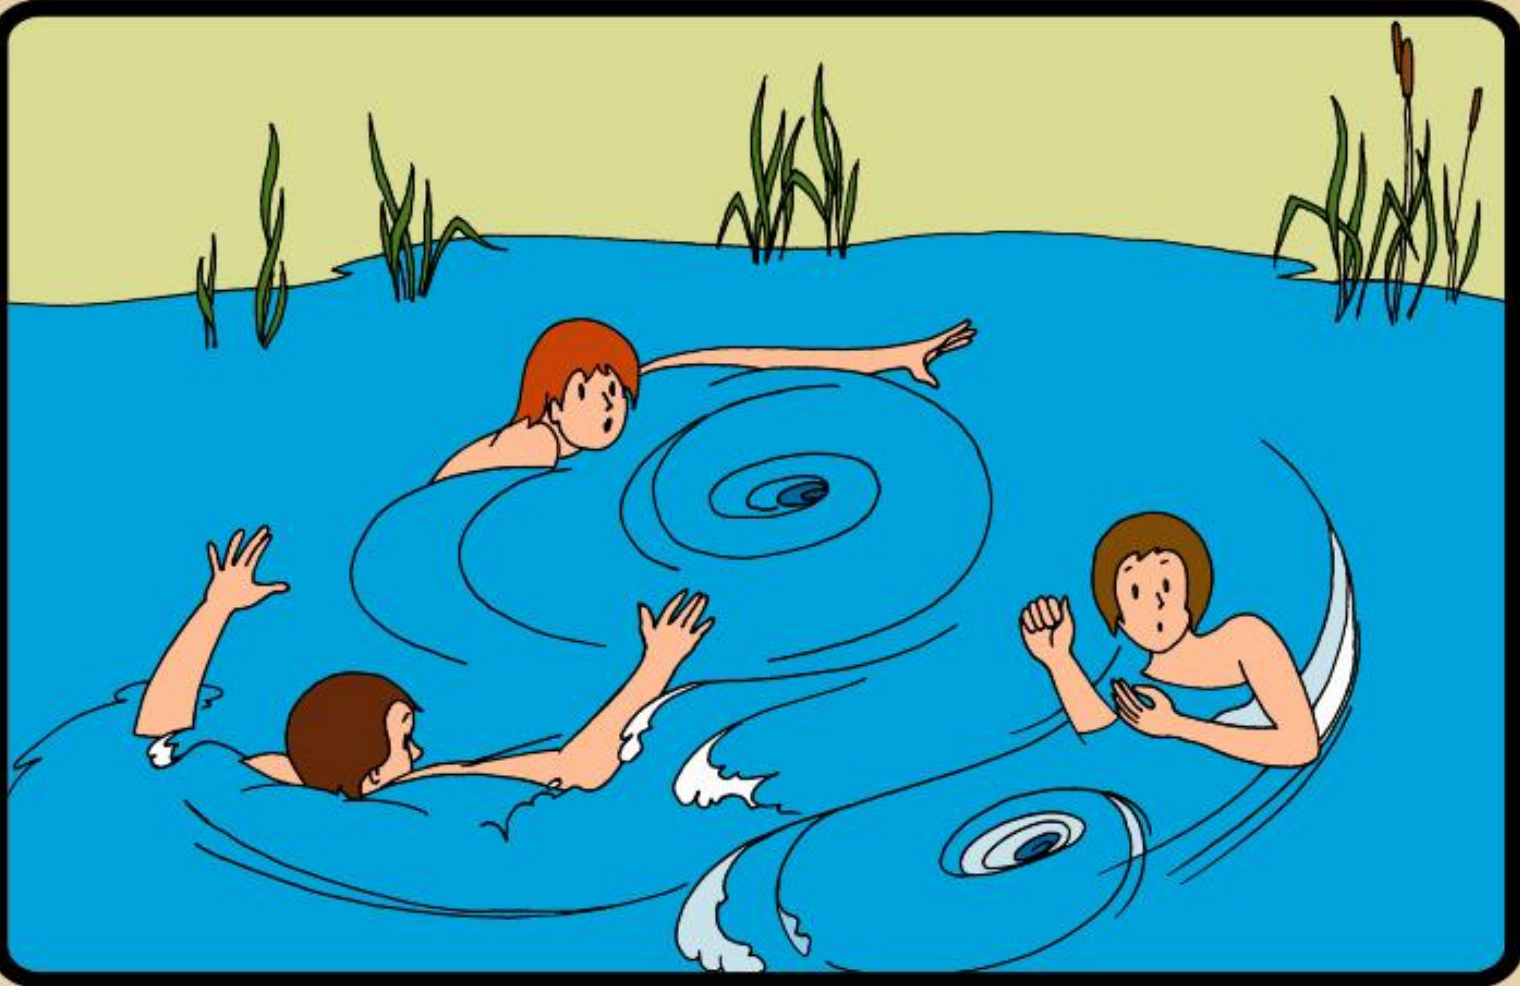

Правила поведения на воде

ЧТО ДОЛЖЕН ЗНАТЬ КАЖДЫЙ ШКОЛЬНИК О МЕРАХ БЕЗОПАСНОСТИ ПРИ КУПАНИИ

**ПЕРЕД КУПАЛЬНЫМ СЕЗОНОМ ОБЯЗАТЕЛЬНО
ПОСЕТИТЕ ВРАЧА !**

**НЕ ПЕРЕОХЛАЖДАЙТЕСЬ И НЕ ПЕРЕГРЕВАЙТЕСЬ !
ПОСЛЕ ПРИЕМА ПИЩИ СДЕЛАЙТЕ ПЕРЕРЫВ 1,5 -
- 2 ЧАСА !**

ЦЬЕЃЛЬЕЃНТЕУРНІЕ ЗНАКН І

КАК ВЕСТИ СЕБЯ НА ВОДЕ В ЛЕТНЕЕ ВРЕМЯ

**НЕ СТОЙ И НЕ ИГРАЙ В ТЕХ МЕСТАХ, ОТКУДА
МОЖНО СВАЛИТЬСЯ В ВОДУ !**

МОЖНО СВАЛИТЬСЯ В ВОДУ !

**НЕ НЫРЯЙТЕ В НЕЗНАКОМЫХ МЕСТАХ !
НЕ ИЗВЕСТНО, ЧТО ТАМ МОЖЕТ ОКАЗАТЬСЯ
НА ДНЕ !**

НА ДНЕ !

**НЕ ИСПОЛЬЗУЙТЕ ДЛЯ ПЛАВАНИЯ САМОДЕЛЬНЫЕ
УСТРОЙСТВА !
ОНИ МОГУТ НЕ ВЫДЕРЖАТЬ ВАШ ВЕС И
ПЕРЕВЕРНУТЬСЯ !**

ЩЕБЕВЬНЛРСЯ !

**НЕ ЗАПЛЫВАЙТЕ ДАЛЕКО ОТ БЕРЕГА НА НАДУВНЫХ
МАТРАСАХ И АВТОМОБИЛЬНЫХ КАМЕРАХ !**

МАТРАСАХ И АВТОМОБИЛЬНЫХ КАМЕРАХ !
НЕ ЗАПЛЫВАЙТЕ ДАЛЕКО ОТ БЕРЕГА НА НАДУВНЫХ

**В ВОДЕ ИЗБЕГАЙТЕ ВЕРТИКАЛЬНОГО ПОЛОЖЕНИЯ.
НЕ ХОДИТЕ ПО ИЛИСТОМУ И ЗАРОСШЕМУ
ВОДОРОСЛЯМИ ДНУ.**

ВОДОРОСЛЯМИ ДНУ

**НЕ БОРИТЕСЬ С СИЛЬНЫМ ТЕЧЕНИЕМ !
ПЛЫВИТЕ ПО ТЕЧЕНИЮ ПОСТЕПЕННО ПРИБЛИЖАЯСЬ
К БЕРЕГУ !**