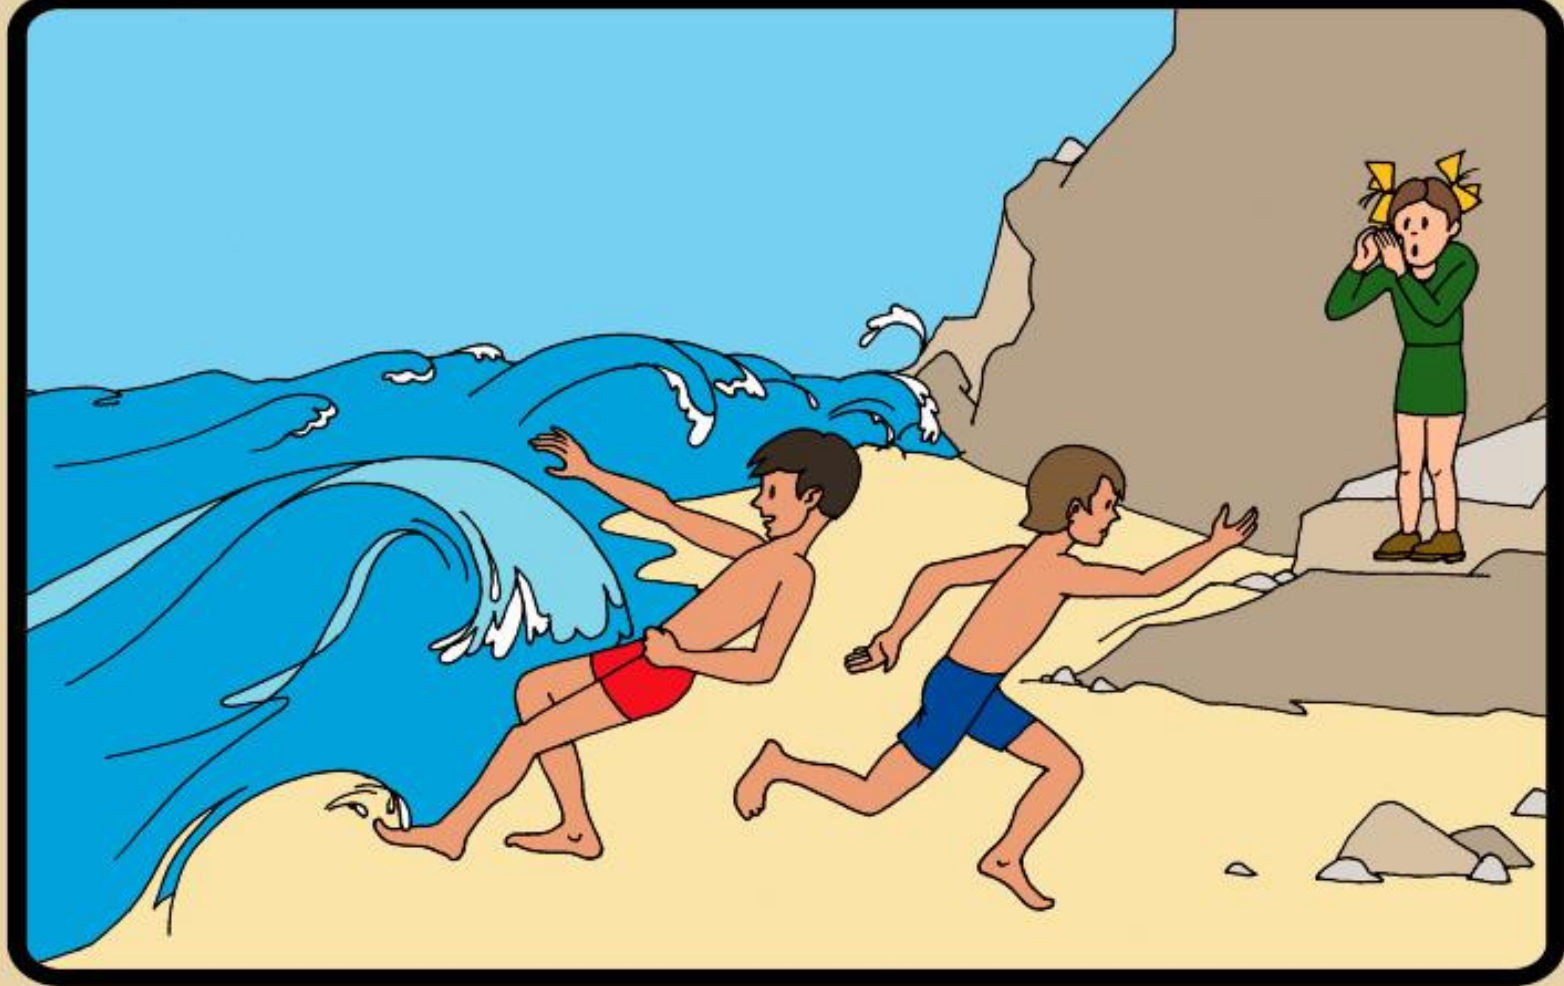

Правила поведения на воде

ЧТО ДОЛЖЕН ЗНАТЬ КАЖДЫЙ ШКОЛЬНИК О МЕРАХ БЕЗОПАСНОСТИ ПРИ КУПАНИИ

**ПЕРЕД КУПАЛЬНЫМ СЕЗОНОМ ОБЯЗАТЕЛЬНО
ПОСЕТИТЕ ВРАЧА !**

**НЕ ПЕРЕОХЛАЖДАЙТЕСЬ И НЕ ПЕРЕГРЕВАЙТЕСЬ !
ПОСЛЕ ПРИЕМА ПИЩИ СДЕЛАЙТЕ ПЕРЕРЫВ 1,5 -
- 2 ЧАСА !**

**НЕ КУПАЙТЕСЬ В ШТОРМОВУЮ ПОГОДУ !
БЕРЕГИТЕСЬ ВОЛНЫ !**

**НЕ КУПАЙТЕСЬ У КРУТЫХ ОБРЫВИСТЫХ БЕРЕГОВ
С СИЛЬНЫМ ТЕЧЕНИЕМ, В ЗАБОЛОЧЕННЫХ И
ЗАРОСШИХ РАСТИТЕЛЬНОСТЬЮ МЕСТАХ !**

**НЕ ПОДПЛЫВАЙТЕ К ПРОХОДЯЩИМ СУДАМ.
НЕ ВЗБИРАЙТЕСЬ НА ТЕХНИЧЕСКИЕ
ПРЕДУПРЕДИТЕЛЬНЫЕ ЗНАКИ !**

ЦЬЕЃЛЬЕЃНТЕУРНІЕ ЗНАКН І

КАК ВЕСТИ СЕБЯ НА ВОДЕ В ЛЕТНЕЕ ВРЕМЯ

**НЕ СТОЙ И НЕ ИГРАЙ В ТЕХ МЕСТАХ, ОТКУДА
МОЖНО СВАЛИТЬСЯ В ВОДУ !**

МОЖНО СВАЛИТЬСЯ В ВОДУ !

**НЕ НЫРЯЙТЕ В НЕЗНАКОМЫХ МЕСТАХ !
НЕ ИЗВЕСТНО, ЧТО ТАМ МОЖЕТ ОКАЗАТЬСЯ
НА ДНЕ !**

К РЕБЕЛА І

ОКАЗАНИЕ ПОМОЩИ ПОСТРАДАВШИМ НА ВОДЕ

**ИСПОЛЬЗУЙТЕ ДЛЯ СПАСЕНИЯ ЛЮБЫЕ ПОДРУЧНЫЕ
СРЕДСТВА !**

**НЕ ОТПЛЫВАЙТЕ ОТ ПЕРЕВЕРНУВШЕЙСЯ ЛОДКИ
ДО ПРИБЫТИЯ ПОМОЩИ !**

ДО ПРИБЫТТЯ ПОМОЦІ !

**НЕ КАТАЙТЕСЬ НА ЛОДКАХ, КАТЕРАХ И
ГИДРОЦИКЛАХ В МЕСТАХ МАССОВОГО КУПАНИЯ
НАСЕЛЕНИЯ !**