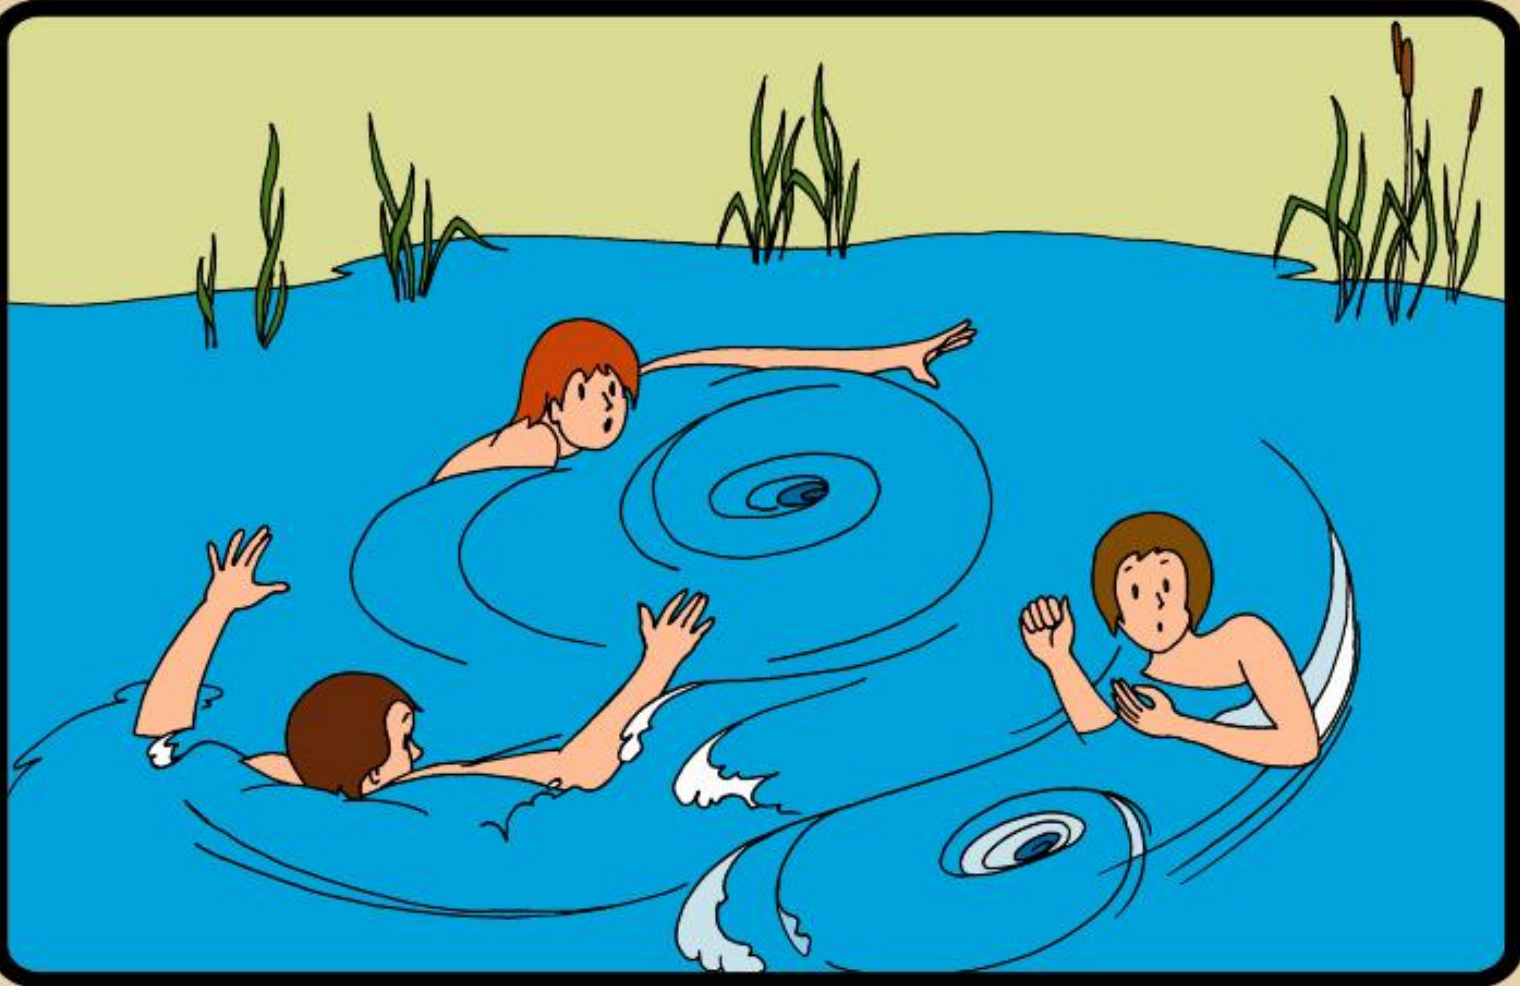

## КАК ВЕСТИ СЕБЯ НА ВОДЕ В ЛЕТНЕЕ ВРЕМЯ

**НЕ СТОЙ И НЕ ИГРАЙ В ТЕХ МЕСТАХ, ОТКУДА  
МОЖНО СВАЛИТЬСЯ В ВОДУ !**

МОЖНО СВАЛИТЬСЯ В ВОДУ !

**НЕ НЫРЯЙТЕ В НЕЗНАКОМЫХ МЕСТАХ !  
НЕ ИЗВЕСТНО, ЧТО ТАМ МОЖЕТ ОКАЗАТЬСЯ  
НА ДНЕ !**

**НА ДНЕ !**

**НЕ ИСПОЛЬЗУЙТЕ ДЛЯ ПЛАВАНИЯ САМОДЕЛЬНЫЕ  
УСТРОЙСТВА !  
ОНИ МОГУТ НЕ ВЫДЕРЖАТЬ ВАШ ВЕС И  
ПЕРЕВЕРНУТЬСЯ !**

**ЩЕБЕВЬНЛРСЯ !**

**НЕ ЗАПЛЫВАЙТЕ ДАЛЕКО ОТ БЕРЕГА НА НАДУВНЫХ  
МАТРАСАХ И АВТОМОБИЛЬНЫХ КАМЕРАХ !**

МАТРАСАХ И АВТОМОБИЛЬНЫХ КАМЕРАХ !  
НЕ ЗАПЛЫВАЙТЕ ДАЛЕКО ОТ БЕРЕГА НА НАДУВНЫХ

**В ВОДЕ ИЗБЕГАЙТЕ ВЕРТИКАЛЬНОГО ПОЛОЖЕНИЯ.  
НЕ ХОДИТЕ ПО ИЛИСТОМУ И ЗАРОСШЕМУ  
ВОДОРОСЛЯМИ ДНУ.**

ВОДОРОСЛЯМИ ДНУ

**НЕ БОРИТЕСЬ С СИЛЬНЫМ ТЕЧЕНИЕМ !  
ПЛЫВИТЕ ПО ТЕЧЕНИЮ ПОСТЕПЕННО ПРИБЛИЖАЯСЬ  
К БЕРЕГУ !**