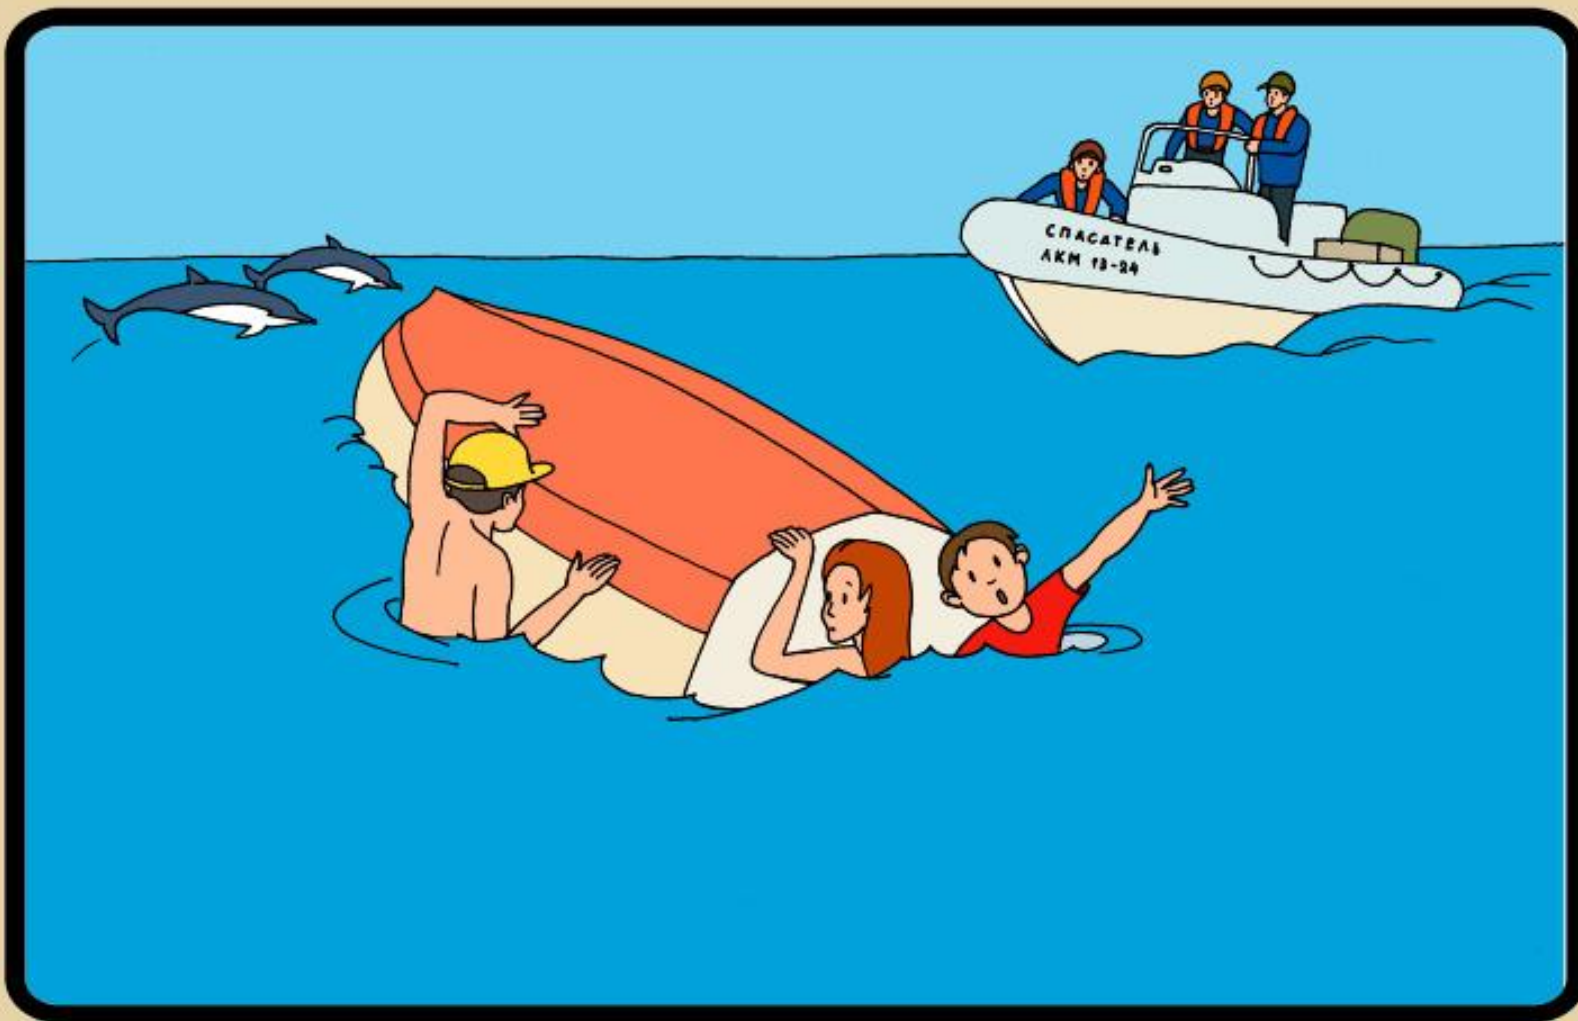

**НЕ ОТПЛЫВАЙТЕ ОТ ПЕРЕВЕРНУВШЕЙСЯ ЛОДКИ
ДО ПРИБЫТИЯ ПОМОЩИ !**

ДО ПРИБЫТТЯ ПОМОЦІ !