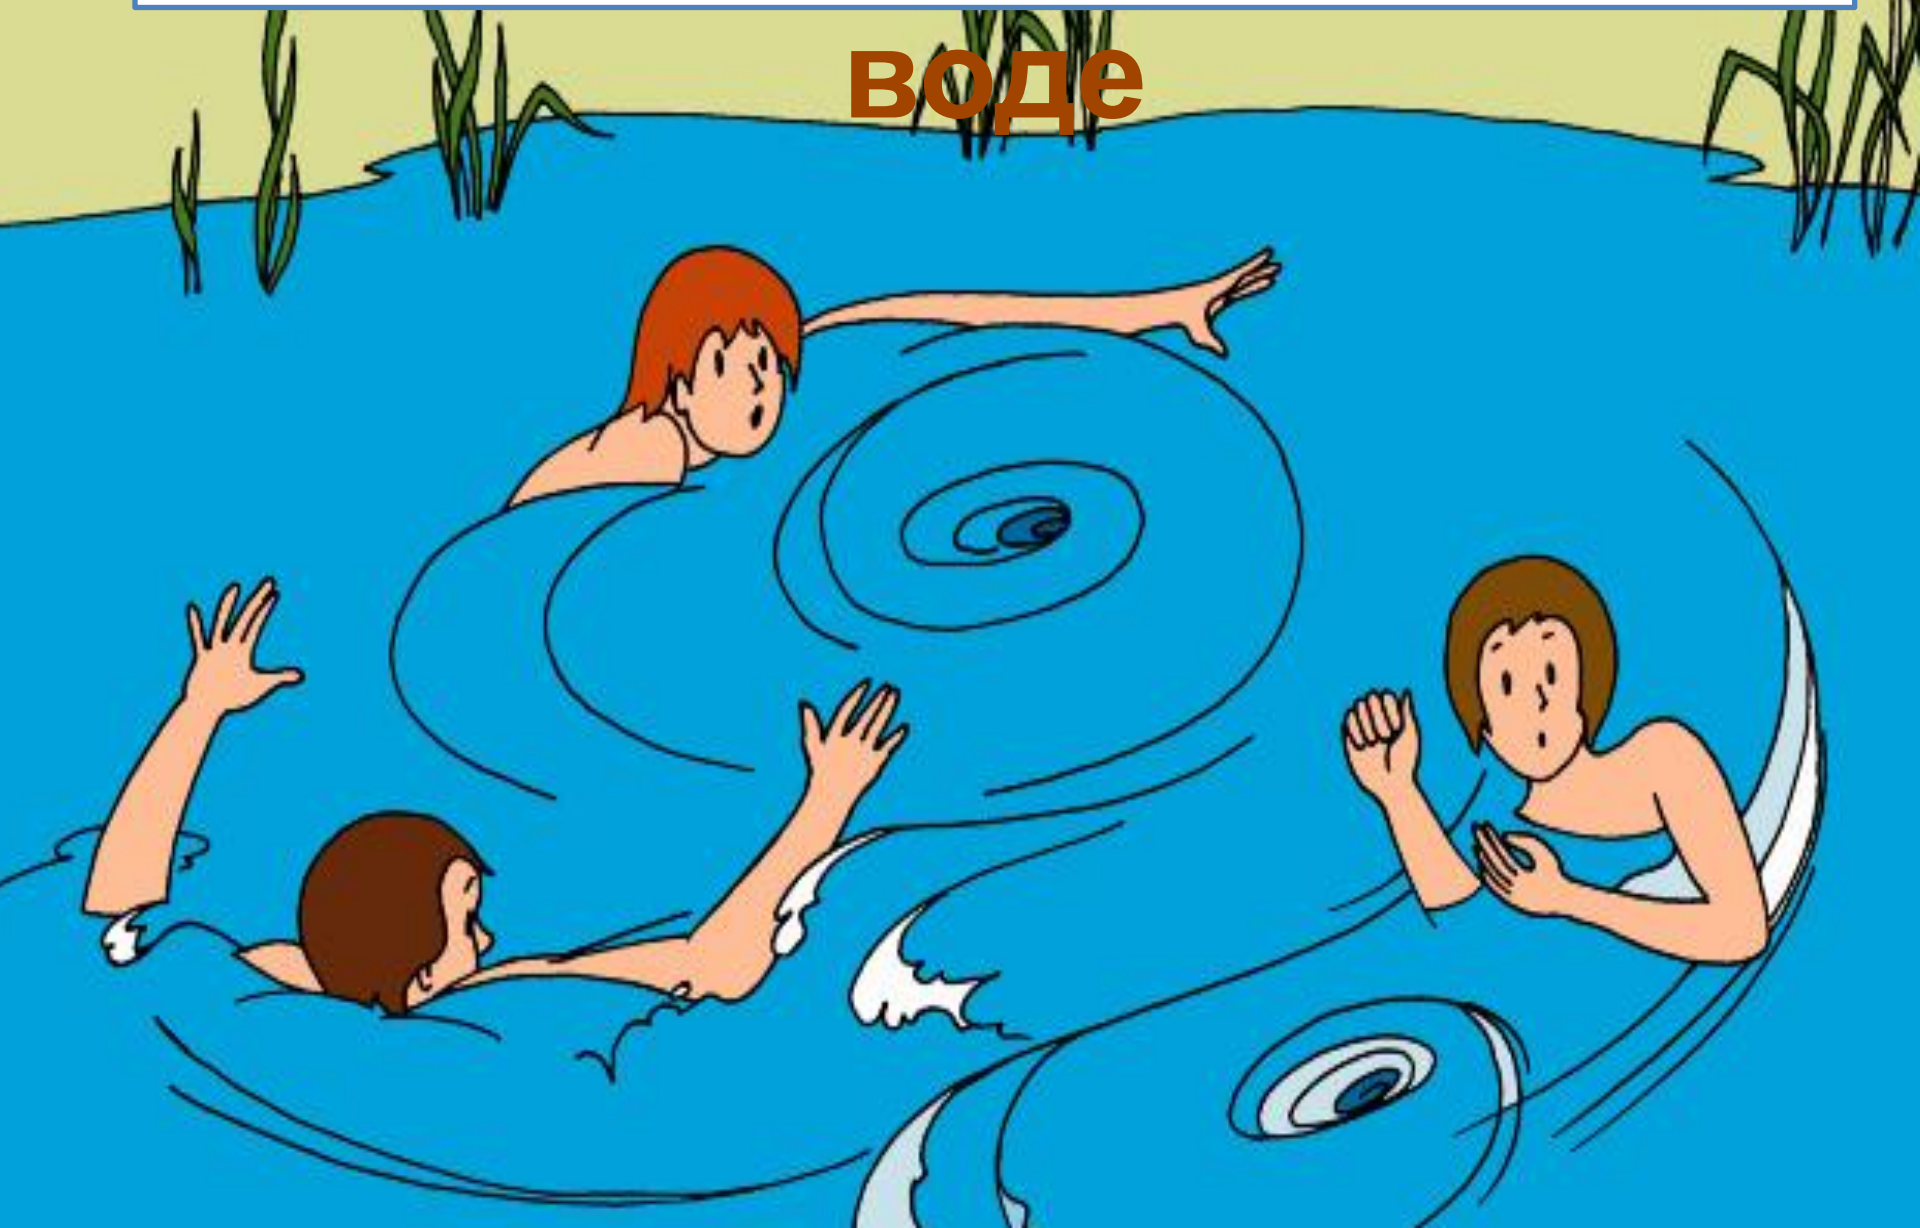

# Правила поведения на воде

## **ЧТО ДОЛЖЕН ЗНАТЬ КАЖДЫЙ ШКОЛЬНИК О МЕРАХ БЕЗОПАСНОСТИ ПРИ КУПАНИИ**

**ПЕРЕД КУПАЛЬНЫМ СЕЗОНОМ ОБЯЗАТЕЛЬНО  
ПОСЕТИТЕ ВРАЧА !**

**НЕ ПЕРЕОХЛАЖДАЙТЕСЬ И НЕ ПЕРЕГРЕВАЙТЕСЬ !  
ПОСЛЕ ПРИЕМА ПИЩИ СДЕЛАЙТЕ ПЕРЕРЫВ 1,5 -  
- 2 ЧАСА !**

## КАК ВЕСТИ СЕБЯ НА ВОДЕ В ЛЕТНЕЕ ВРЕМЯ

**НЕ СТОЙ И НЕ ИГРАЙ В ТЕХ МЕСТАХ, ОТКУДА  
МОЖНО СВАЛИТЬСЯ В ВОДУ !**

МОЖНО СВАЛИТЬСЯ В ВОДУ !

**НЕ НЫРЯЙТЕ В НЕЗНАКОМЫХ МЕСТАХ !  
НЕ ИЗВЕСТНО, ЧТО ТАМ МОЖЕТ ОКАЗАТЬСЯ  
НА ДНЕ !**

## **ОКАЗАНИЕ ПОМОЩИ ПОСТРАДАВШИМ НА ВОДЕ**

**ИСПОЛЬЗУЙТЕ ДЛЯ СПАСЕНИЯ ЛЮБЫЕ ПОДРУЧНЫЕ  
СРЕДСТВА !**

**НЕ ОТПЛЫВАЙТЕ ОТ ПЕРЕВЕРНУВШЕЙСЯ ЛОДКИ  
ДО ПРИБЫТИЯ ПОМОЩИ !**

ДО ПРИБЫТТЯ ПОМОЦІ !

**НЕ КАТАЙТЕСЬ НА ЛОДКАХ, КАТЕРАХ И  
ГИДРОЦИКЛАХ В МЕСТАХ МАССОВОГО КУПАНИЯ  
НАСЕЛЕНИЯ !**