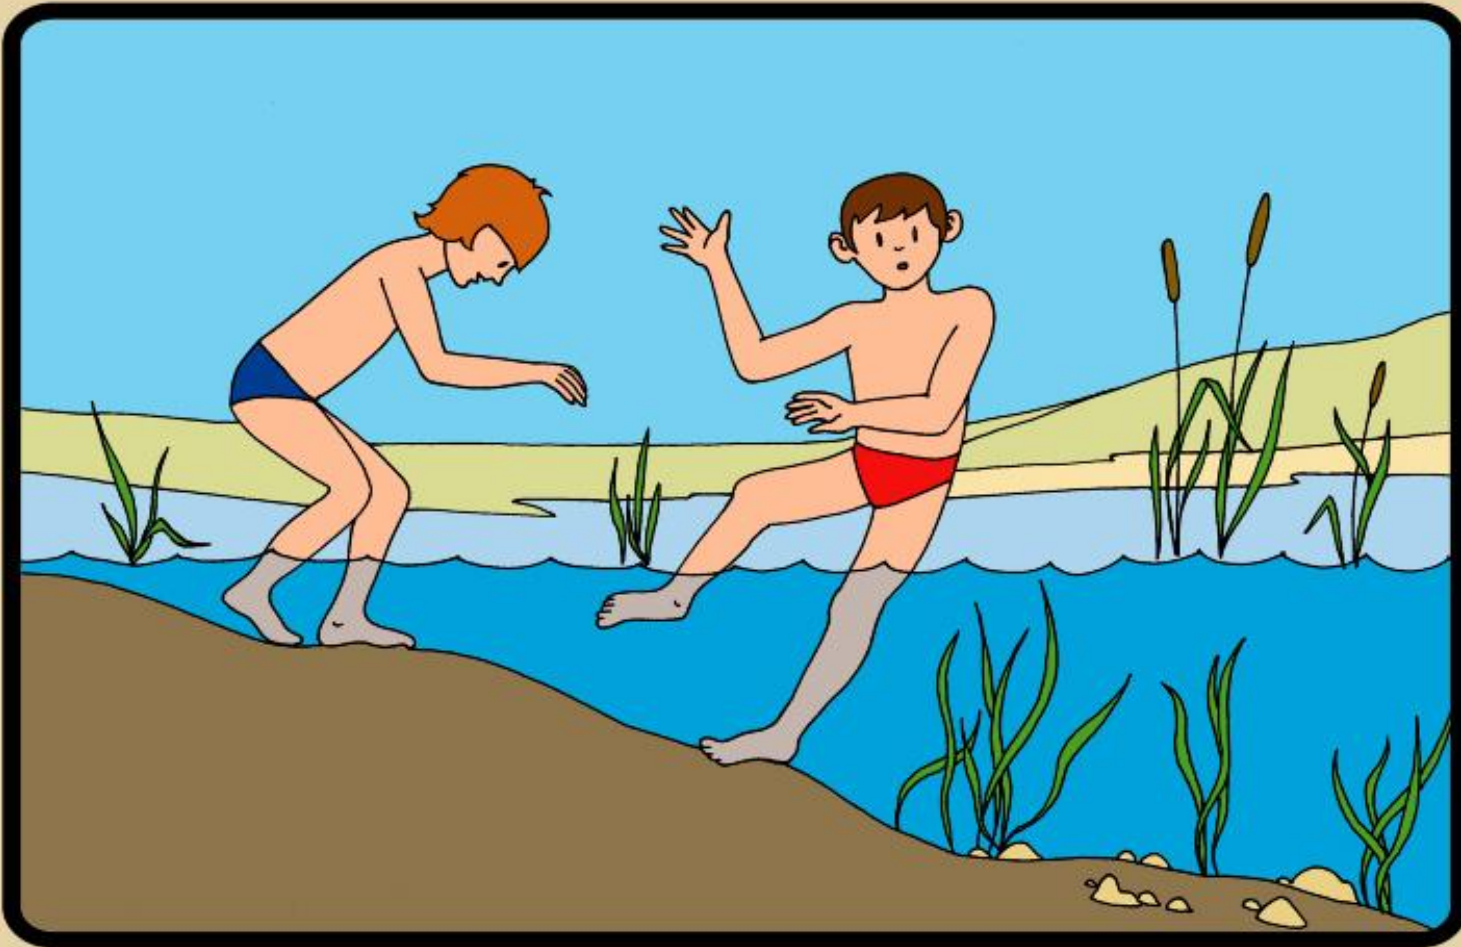

Правила поведения на воде

ЧТО ДОЛЖЕН ЗНАТЬ КАЖДЫЙ ШКОЛЬНИК О МЕРАХ БЕЗОПАСНОСТИ ПРИ КУПАНИИ

**ПЕРЕД КУПАЛЬНЫМ СЕЗОНОМ ОБЯЗАТЕЛЬНО
ПОСЕТИТЕ ВРАЧА !**

**НЕ ПЕРЕОХЛАЖДАЙТЕСЬ И НЕ ПЕРЕГРЕВАЙТЕСЬ !
ПОСЛЕ ПРИЕМА ПИЩИ СДЕЛАЙТЕ ПЕРЕРЫВ 1,5 -
- 2 ЧАСА !**

ЦЬЕЃЛЬЕЃНТЕУРНІЕ ЗНАКН І

КАК ВЕСТИ СЕБЯ НА ВОДЕ В ЛЕТНЕЕ ВРЕМЯ

**НЕ СТОЙ И НЕ ИГРАЙ В ТЕХ МЕСТАХ, ОТКУДА
МОЖНО СВАЛИТЬСЯ В ВОДУ !**

МОЖНО СВАЛИТЬСЯ В ВОДУ !

**НЕ НЫРЯЙТЕ В НЕЗНАКОМЫХ МЕСТАХ !
НЕ ИЗВЕСТНО, ЧТО ТАМ МОЖЕТ ОКАЗАТЬСЯ
НА ДНЕ !**

НА ДНЕ !

**НЕ ИСПОЛЬЗУЙТЕ ДЛЯ ПЛАВАНИЯ САМОДЕЛЬНЫЕ
УСТРОЙСТВА !
ОНИ МОГУТ НЕ ВЫДЕРЖАТЬ ВАШ ВЕС И
ПЕРЕВЕРНУТЬСЯ !**

ЩЕБЕВЬНЛРСЯ !

**НЕ ЗАПЛЫВАЙТЕ ДАЛЕКО ОТ БЕРЕГА НА НАДУВНЫХ
МАТРАСАХ И АВТОМОБИЛЬНЫХ КАМЕРАХ !**

МАТРАСАХ И АВТОМОБИЛЬНЫХ КАМЕРАХ !
НЕ ЗАПЛЫВАЙТЕ ДАЛЕКО ОТ БЕРЕГА НА НАДУВНЫХ

**В ВОДЕ ИЗБЕГАЙТЕ ВЕРТИКАЛЬНОГО ПОЛОЖЕНИЯ.
НЕ ХОДИТЕ ПО ИЛИСТОМУ И ЗАРОСШЕМУ
ВОДОРОСЛЯМИ ДНУ.**

ВОДОРОСЛЯМИ ДНУ

**НЕ БОРИТЕСЬ С СИЛЬНЫМ ТЕЧЕНИЕМ !
ПЛЫВИТЕ ПО ТЕЧЕНИЮ ПОСТЕПЕННО ПРИБЛИЖАЯСЬ
К БЕРЕГУ !**