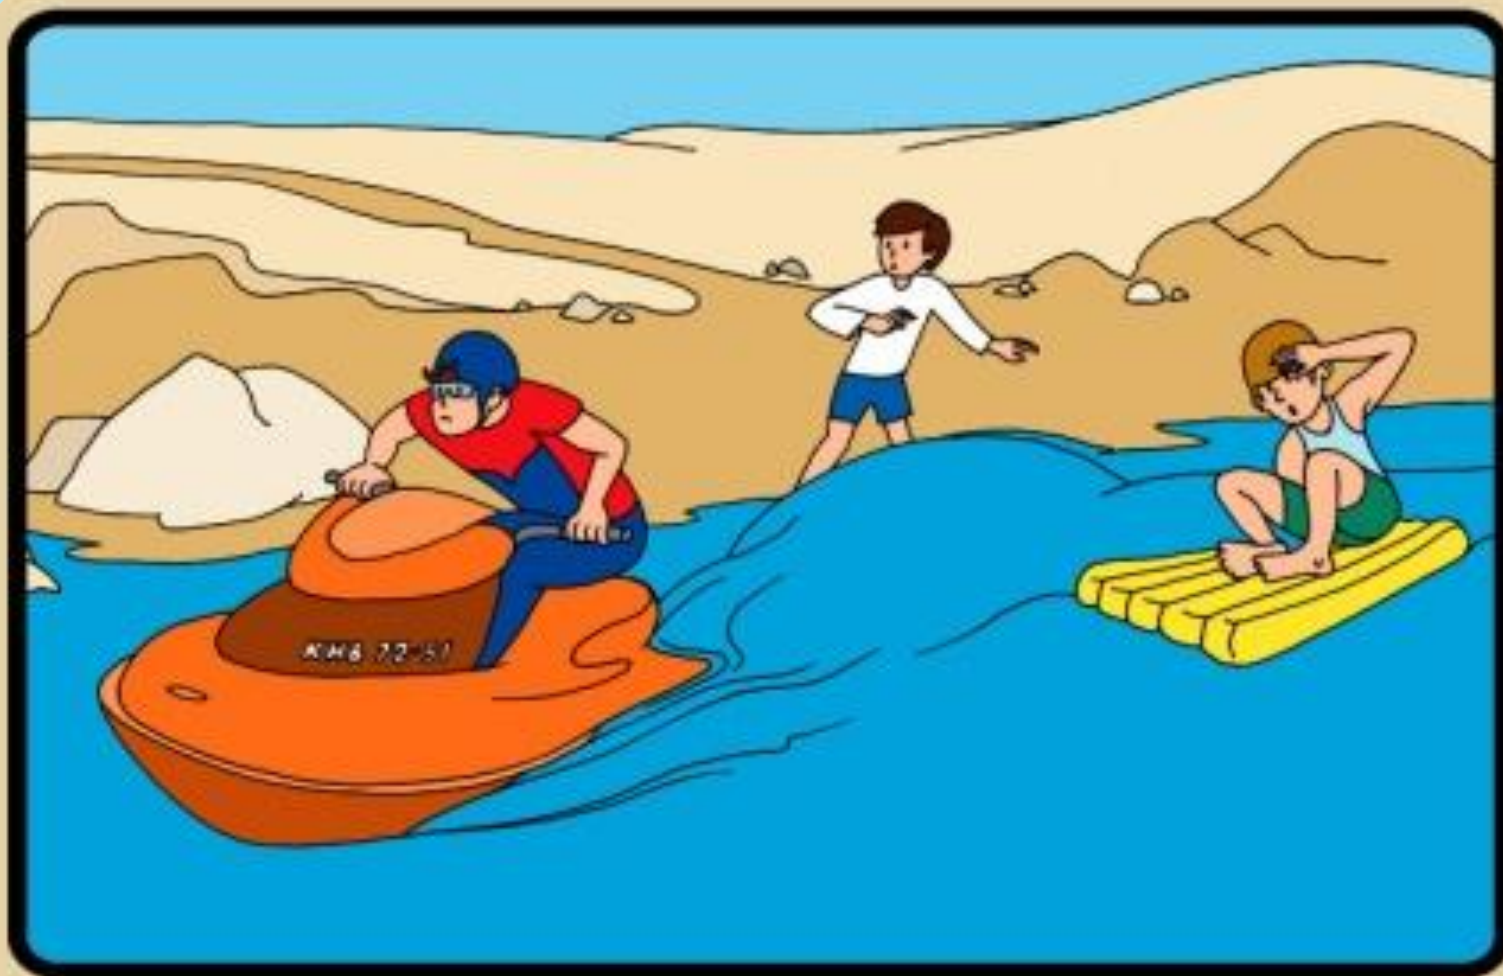

**НЕ КАТАЙТЕСЬ НА ЛОДКАХ, КАТЕРАХ И
ГИДРОЦИКЛАХ В МЕСТАХ МАССОВОГО КУПАНИЯ
НАСЕЛЕНИЯ !**

НАСЕЛЕННЯ !