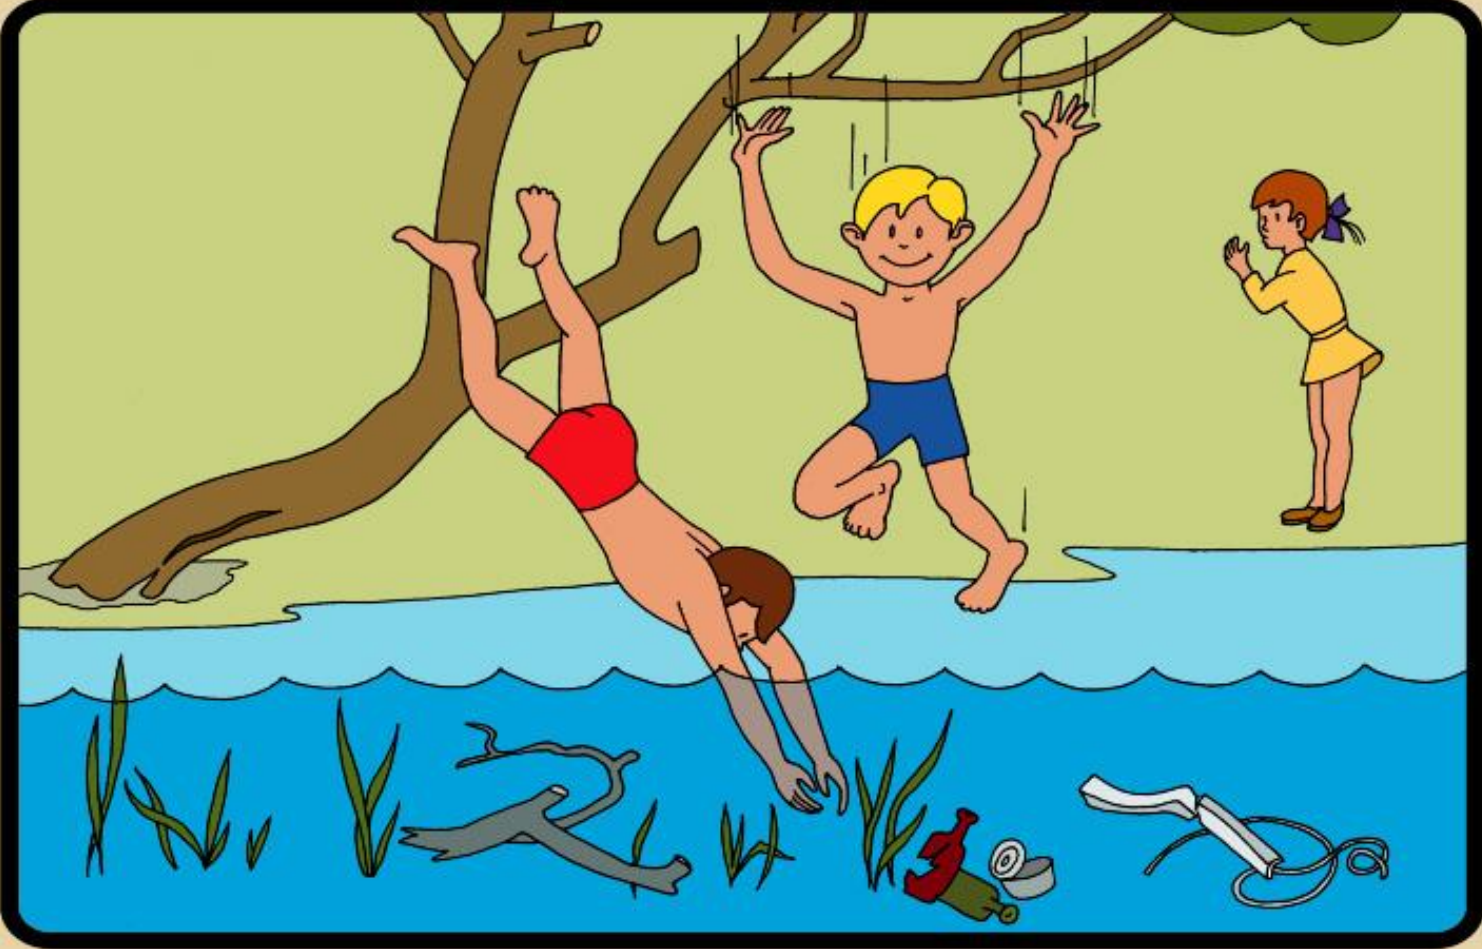

# Правила поведения на воде

**НЕ КУПАЙТЕСЬ В ШТОРМОВУЮ ПОГОДУ !  
БЕРЕГИТЕСЬ ВОЛНЫ !**

**НЕ КУПАЙТЕСЬ У КРУТЫХ ОБРЫВИСТЫХ БЕРЕГОВ  
С СИЛЬНЫМ ТЕЧЕНИЕМ, В ЗАБОЛОЧЕННЫХ И  
ЗАРОСШИХ РАСТИТЕЛЬНОСТЬЮ МЕСТАХ !**

**НЕ ПОДПЛЫВАЙТЕ К ПРОХОДЯЩИМ СУДАМ.  
НЕ ВЗБИРАЙТЕСЬ НА ТЕХНИЧЕСКИЕ  
ПРЕДУПРЕДИТЕЛЬНЫЕ ЗНАКИ !**

## КАК ВЕСТИ СЕБЯ НА ВОДЕ В ЛЕТНЕЕ ВРЕМЯ

**НЕ СТОЙ И НЕ ИГРАЙ В ТЕХ МЕСТАХ, ОТКУДА  
МОЖНО СВАЛИТЬСЯ В ВОДУ !**

МОЖНО СВАЛИТЬСЯ В ВОДУ !

**НЕ НЫРЯЙТЕ В НЕЗНАКОМЫХ МЕСТАХ !  
НЕ ИЗВЕСТНО, ЧТО ТАМ МОЖЕТ ОКАЗАТЬСЯ  
НА ДНЕ !**