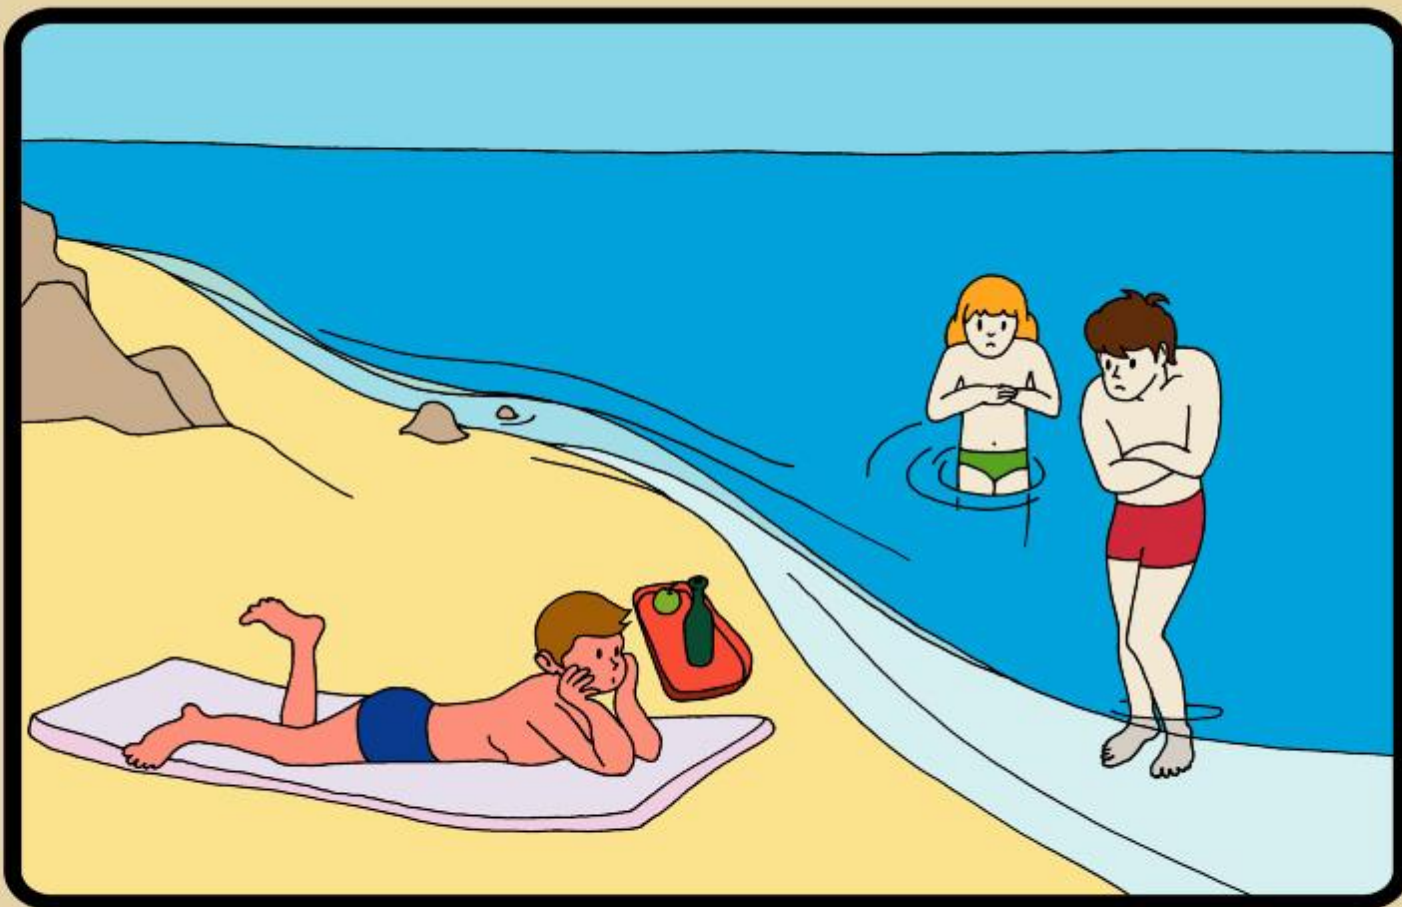

**НЕ ПЕРЕОХЛАЖДАЙТЕСЬ И НЕ ПЕРЕГРЕВАЙТЕСЬ !
ПОСЛЕ ПРИЕМА ПИЩИ СДЕЛАЙТЕ ПЕРЕРЫВ 1,5 -
- 2 ЧАСА !**

**НЕ КУПАЙТЕСЬ ПРИ ТЕМПЕРАТУРЕ : воды - НИЖЕ 18°
ВОЗДУХА - НИЖЕ 22°**

ВОЗДУХА - НИЖЕ 22°