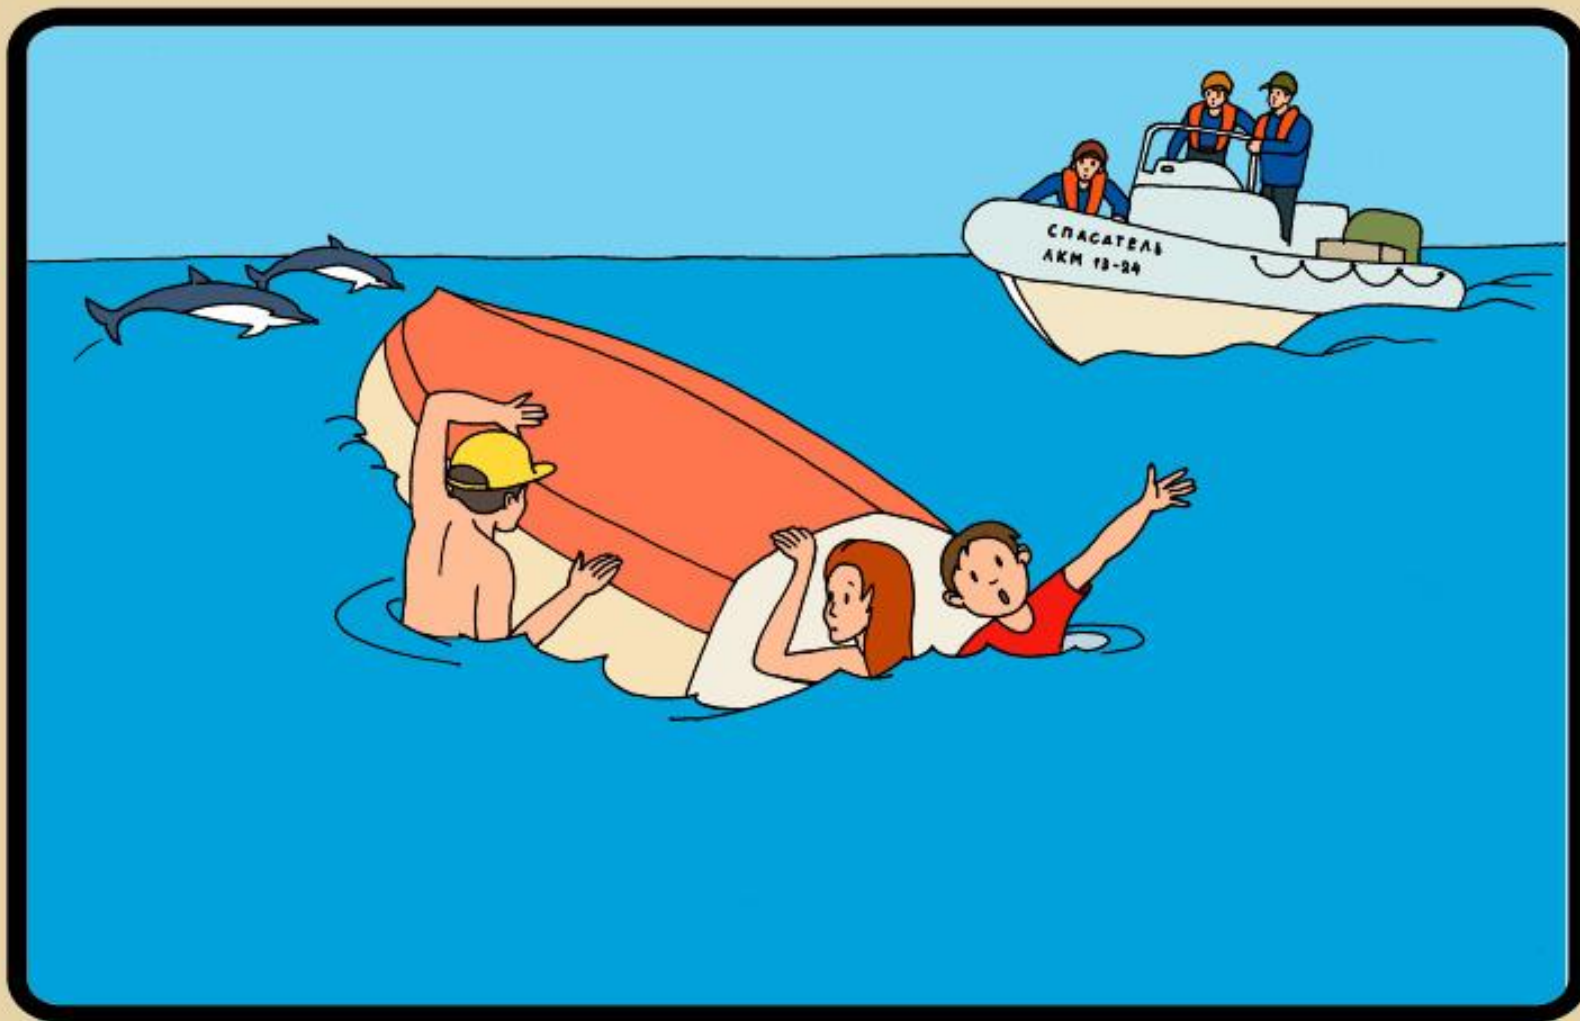

**НЕ ОТПЛЫВАЙТЕ ОТ ПЕРЕВЕРНУВШЕЙСЯ ЛОДКИ
ДО ПРИБЫТИЯ ПОМОЩИ !**

ДО ПРИБЫТТЯ ПОМОЦІ !