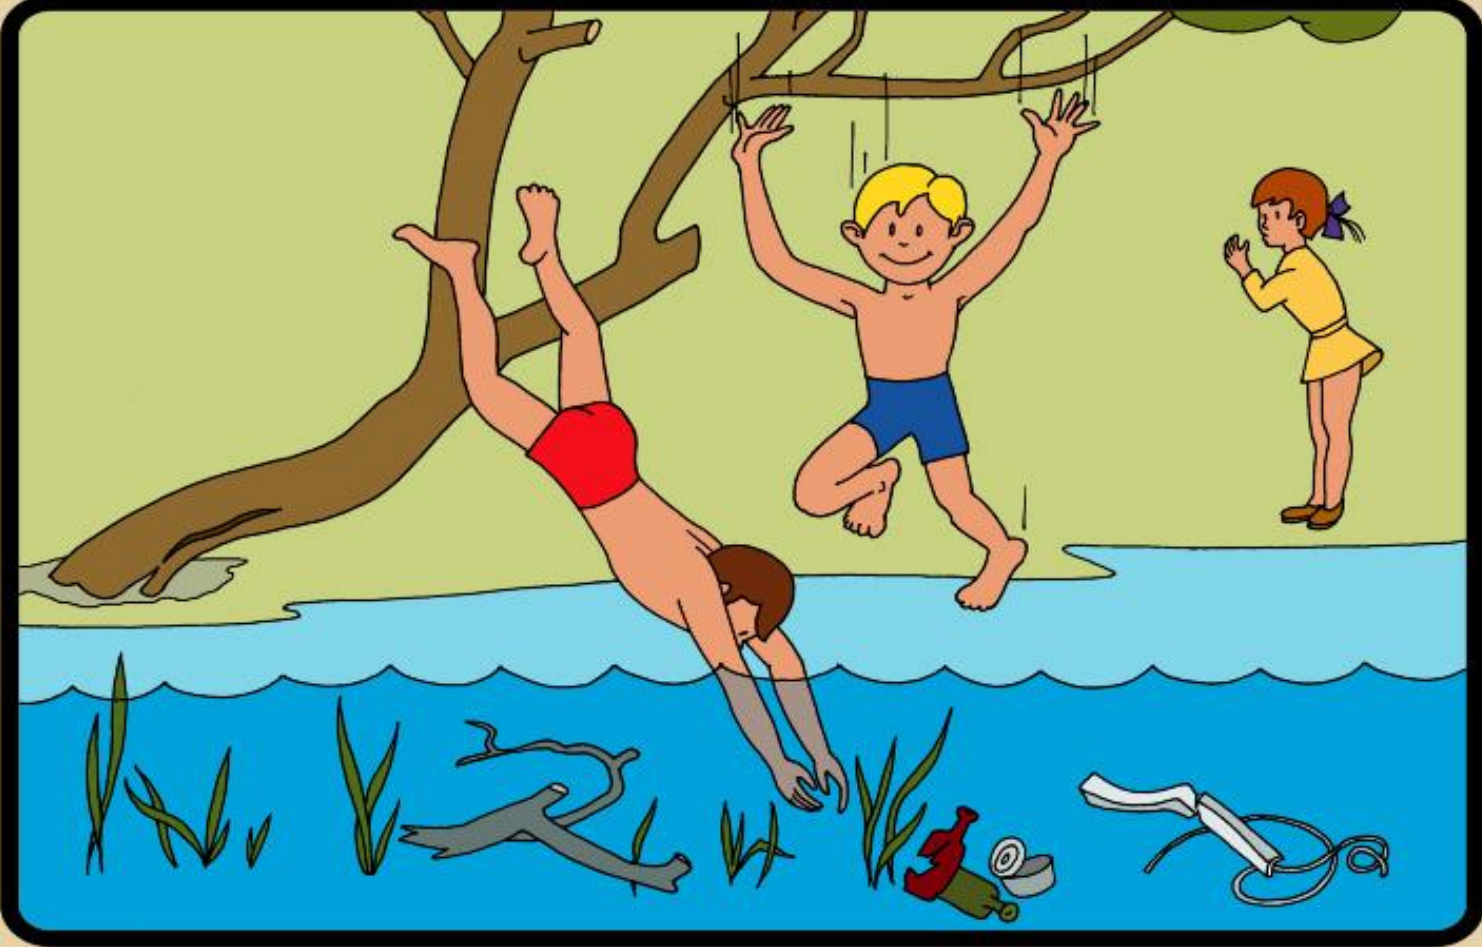

Правила поведения на воде

ЧТО ДОЛЖЕН ЗНАТЬ КАЖДЫЙ ШКОЛЬНИК О МЕРАХ БЕЗОПАСНОСТИ ПРИ КУПАНИИ

**ПЕРЕД КУПАЛЬНЫМ СЕЗОНОМ ОБЯЗАТЕЛЬНО
ПОСЕТИТЕ ВРАЧА !**

**НЕ ПЕРЕОХЛАЖДАЙТЕСЬ И НЕ ПЕРЕГРЕВАЙТЕСЬ !
ПОСЛЕ ПРИЕМА ПИЩИ СДЕЛАЙТЕ ПЕРЕРЫВ 1,5 -
- 2 ЧАСА !**

**НЕ КУПАЙТЕСЬ В ШТОРМОВУЮ ПОГОДУ !
БЕРЕГИТЕСЬ ВОЛНЫ !**

**НЕ КУПАЙТЕСЬ У КРУТЫХ ОБРЫВИСТЫХ БЕРЕГОВ
С СИЛЬНЫМ ТЕЧЕНИЕМ, В ЗАБОЛОЧЕННЫХ И
ЗАРОСШИХ РАСТИТЕЛЬНОСТЬЮ МЕСТАХ !**

**НЕ ПОДПЛЫВАЙТЕ К ПРОХОДЯЩИМ СУДАМ.
НЕ ВЗБИРАЙТЕСЬ НА ТЕХНИЧЕСКИЕ
ПРЕДУПРЕДИТЕЛЬНЫЕ ЗНАКИ !**

ЦЬЕЃЛЬЕЃНТЕУРНІЕ ЗНАКН І

КАК ВЕСТИ СЕБЯ НА ВОДЕ В ЛЕТНЕЕ ВРЕМЯ

**НЕ СТОЙ И НЕ ИГРАЙ В ТЕХ МЕСТАХ, ОТКУДА
МОЖНО СВАЛИТЬСЯ В ВОДУ !**

МОЖНО СВАЛИТЬСЯ В ВОДУ !

**НЕ НЫРЯЙТЕ В НЕЗНАКОМЫХ МЕСТАХ !
НЕ ИЗВЕСТНО, ЧТО ТАМ МОЖЕТ ОКАЗАТЬСЯ
НА ДНЕ !**

НА ДНЕ !

**НЕ ИСПОЛЬЗУЙТЕ ДЛЯ ПЛАВАНИЯ САМОДЕЛЬНЫЕ
УСТРОЙСТВА !
ОНИ МОГУТ НЕ ВЫДЕРЖАТЬ ВАШ ВЕС И
ПЕРЕВЕРНУТЬСЯ !**

ЩЕБЕВЬНЛРСЯ !

**НЕ ЗАПЛЫВАЙТЕ ДАЛЕКО ОТ БЕРЕГА НА НАДУВНЫХ
МАТРАСАХ И АВТОМОБИЛЬНЫХ КАМЕРАХ !**