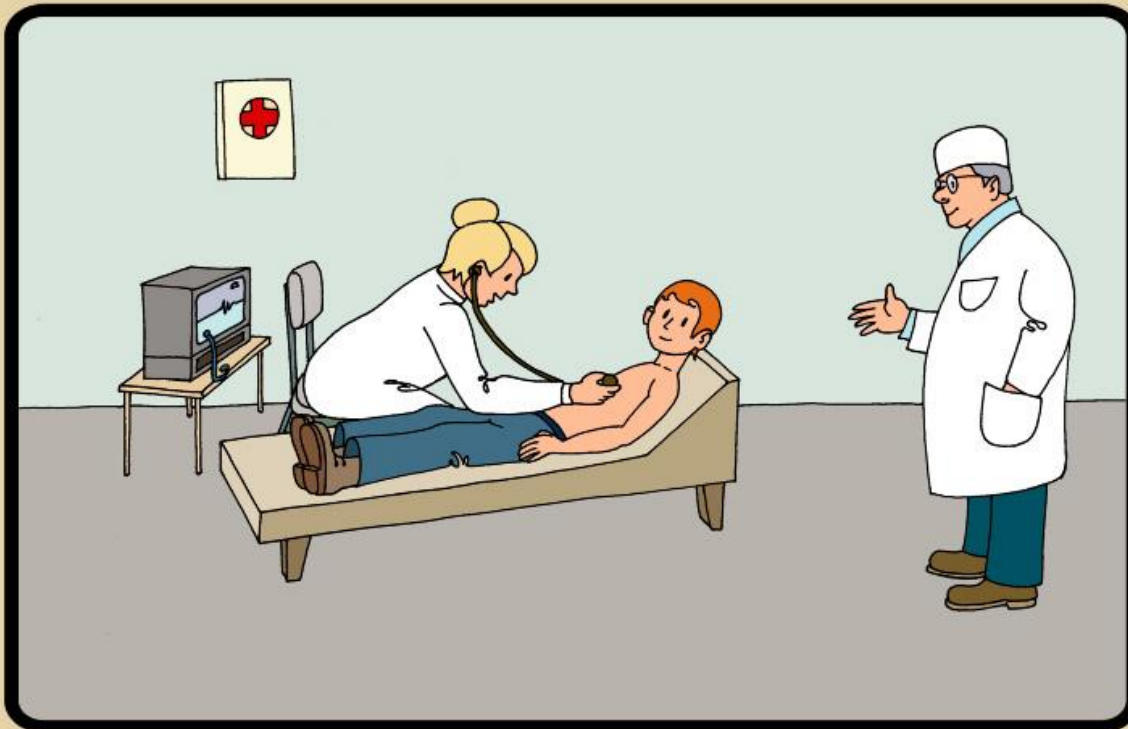

Правила поведения на воде

ЧТО ДОЛЖЕН ЗНАТЬ КАЖДЫЙ ШКОЛЬНИК О МЕРАХ БЕЗОПАСНОСТИ ПРИ КУПАНИИ

**ПЕРЕД КУПАЛЬНЫМ СЕЗОНОМ ОБЯЗАТЕЛЬНО
ПОСЕТИТЕ ВРАЧА !**

**НЕ ПЕРЕОХЛАЖДАЙТЕСЬ И НЕ ПЕРЕГРЕВАЙТЕСЬ !
ПОСЛЕ ПРИЕМА ПИЩИ СДЕЛАЙТЕ ПЕРЕРЫВ 1,5 -
- 2 ЧАСА !**

**НЕ КУПАЙТЕСЬ В ШТОРМОВУЮ ПОГОДУ !
БЕРЕГИТЕСЬ ВОЛНЫ !**

**НЕ КУПАЙТЕСЬ У КРУТЫХ ОБРЫВИСТЫХ БЕРЕГОВ
С СИЛЬНЫМ ТЕЧЕНИЕМ, В ЗАБОЛОЧЕННЫХ И
ЗАРОСШИХ РАСТИТЕЛЬНОСТЬЮ МЕСТАХ !**

**НЕ ПОДПЛЫВАЙТЕ К ПРОХОДЯЩИМ СУДАМ.
НЕ ВЗБИРАЙТЕСЬ НА ТЕХНИЧЕСКИЕ
ПРЕДУПРЕДИТЕЛЬНЫЕ ЗНАКИ !**

К РЕБЕЛА І

ОКАЗАНИЕ ПОМОЩИ ПОСТРАДАВШИМ НА ВОДЕ

**ИСПОЛЬЗУЙТЕ ДЛЯ СПАСЕНИЯ ЛЮБЫЕ ПОДРУЧНЫЕ
СРЕДСТВА !**

**НЕ ОТПЛЫВАЙТЕ ОТ ПЕРЕВЕРНУВШЕЙСЯ ЛОДКИ
ДО ПРИБЫТИЯ ПОМОЩИ !**

ДО ПРИБЫТТЯ ПОМОЦІ !

**НЕ КАТАЙТЕСЬ НА ЛОДКАХ, КАТЕРАХ И
ГИДРОЦИКЛАХ В МЕСТАХ МАССОВОГО КУПАНИЯ
НАСЕЛЕНИЯ !**