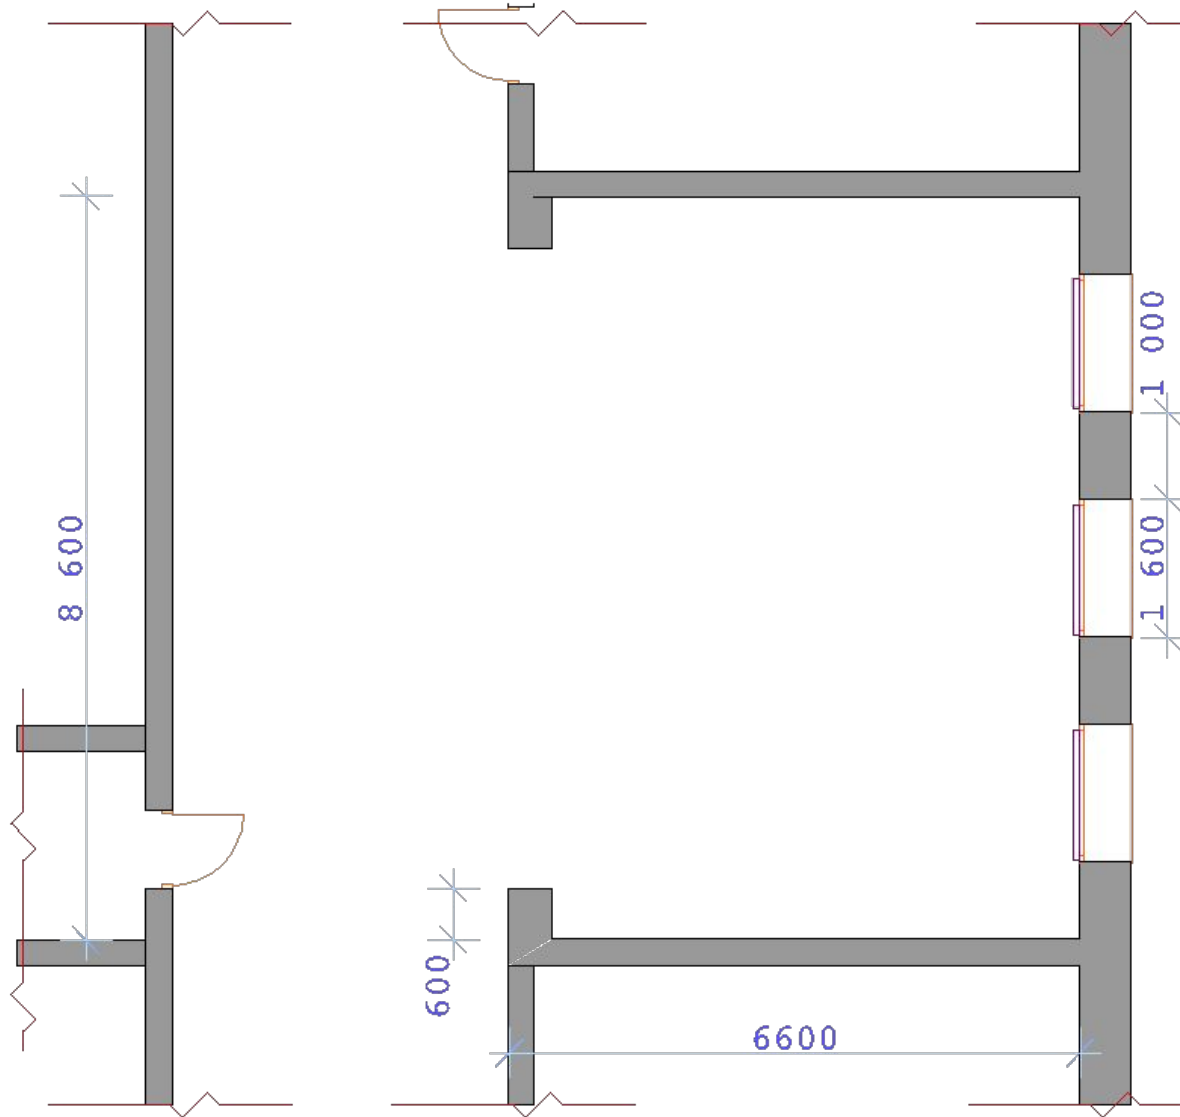

**Организация
предметно-пространственной
среды школьной рекреации для
внеурочной деятельности
(на примере здания
школы типа МЮ)**

Типовые проекты школ

Рекреация школы типа 65-426/1

Рекреация школы типа 65-426/1

Типовые проекты школ

Рекреация школы типа V-76

Проект школы типа МЮ

Рекреация школы №193

План рекреации

Эскиз организации предметно-пространственной среды рекреации