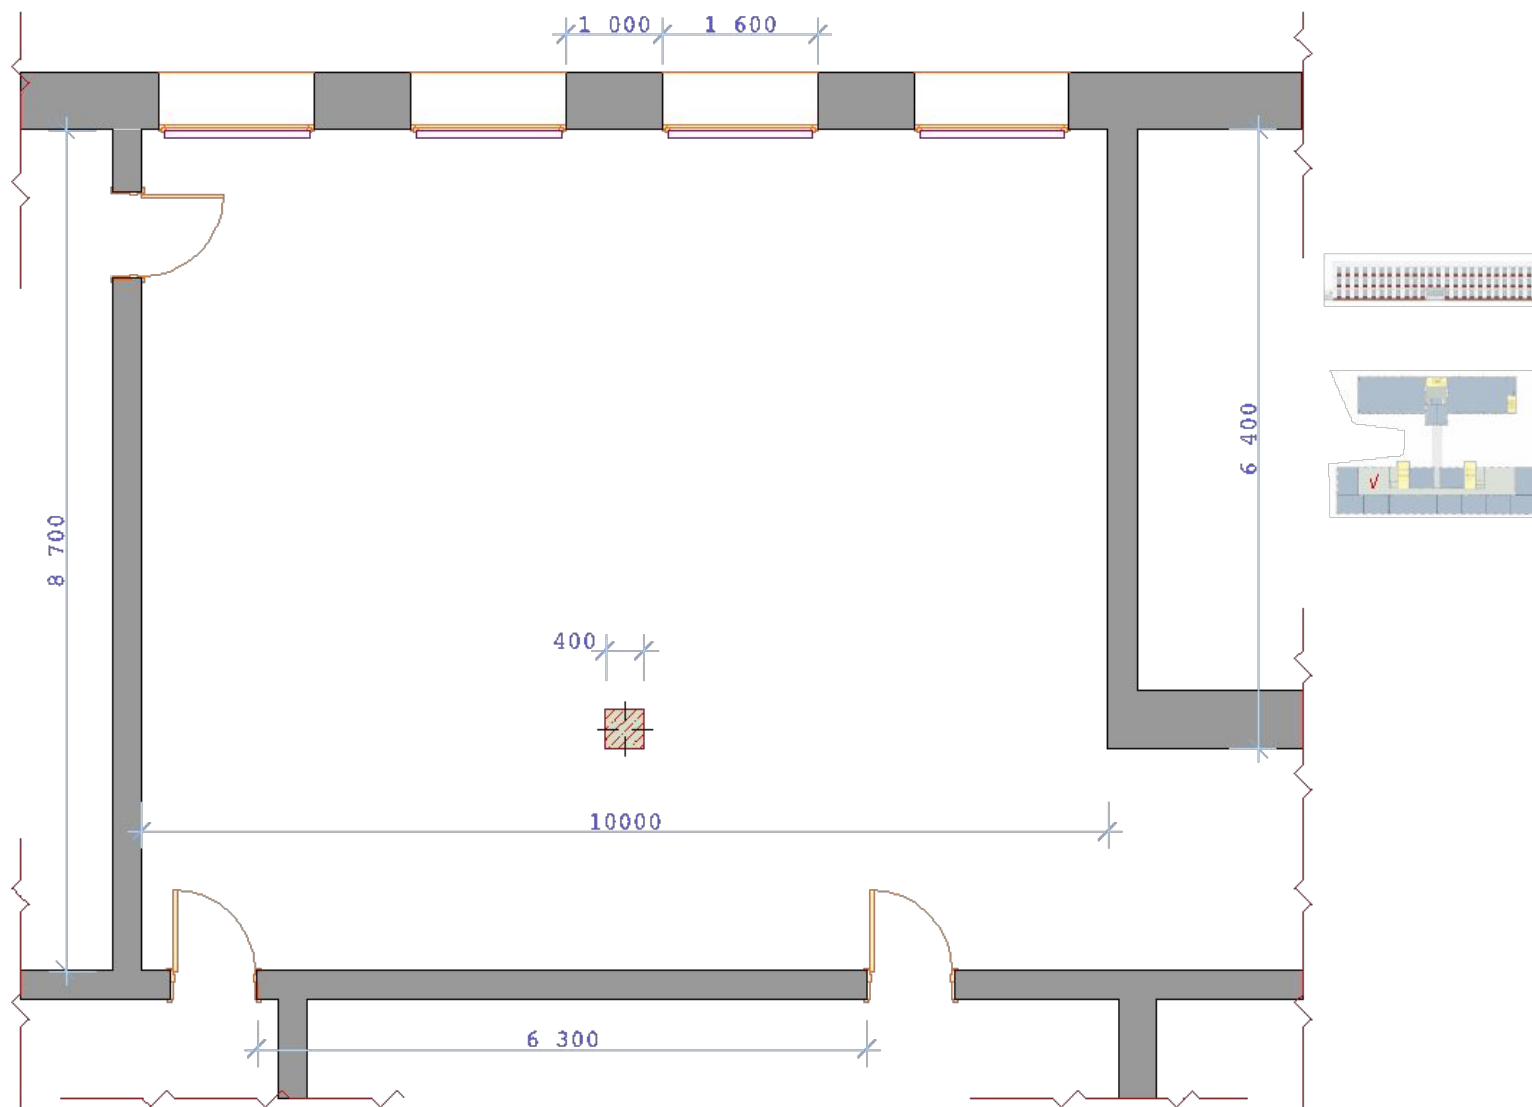

**Организация
предметно-пространственной
среды школьной рекреации для
внеурочной деятельности
(на примере здания
школы типа МЮ)**

Типовые проекты школ

Рекреация школы типа 65-426/1

Рекреация школы типа 65-426/1

Типовые проекты школ

Рекреация школы типа V-76

Проект школы типа МЮ

Рекреация школы №193

План рекреации

Эскиз организации предметно-пространственной среды рекреации