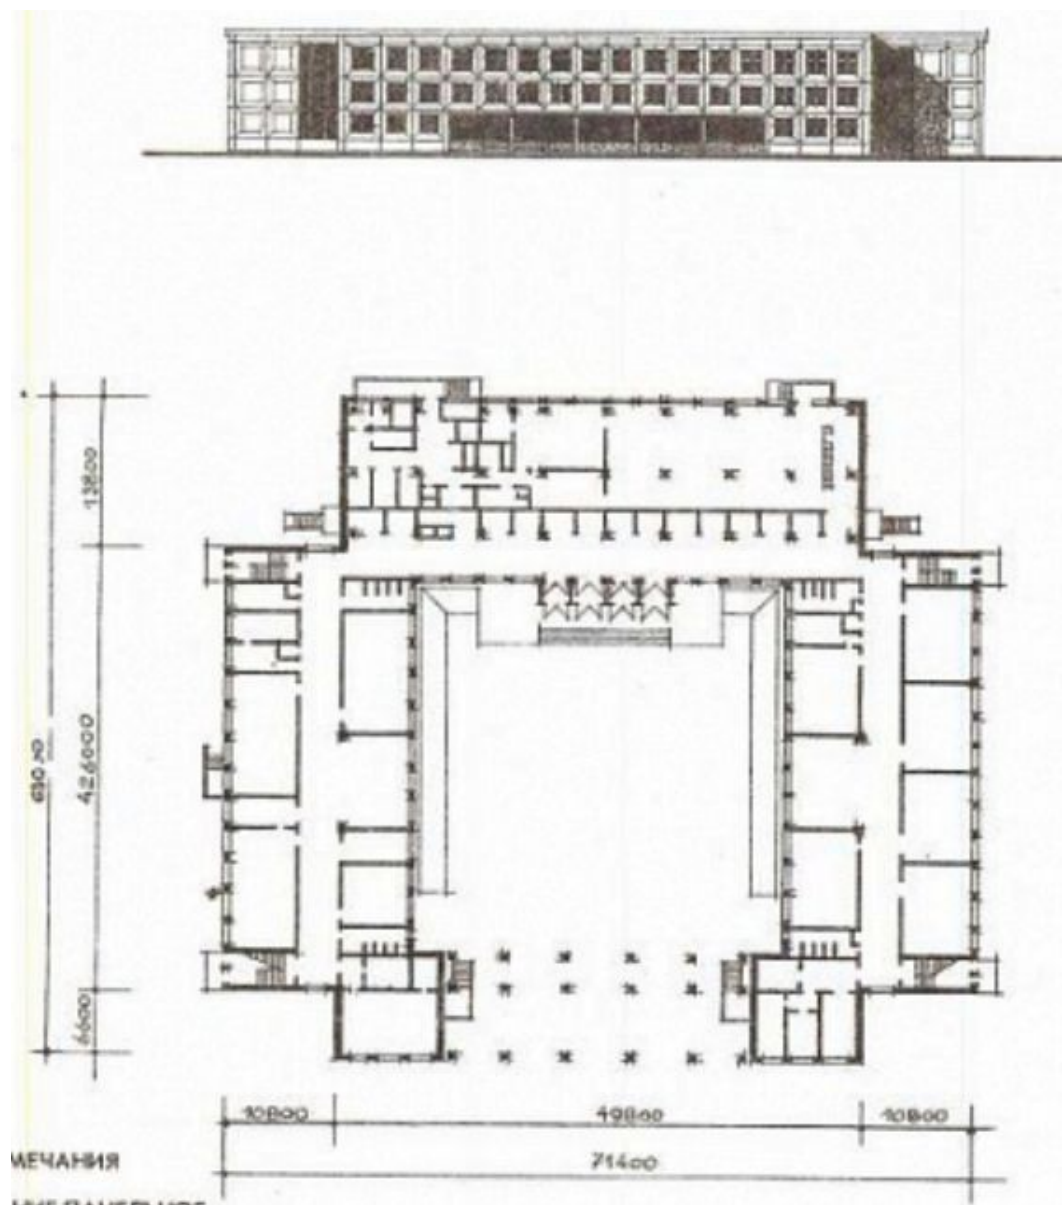

Типовые проекты школ