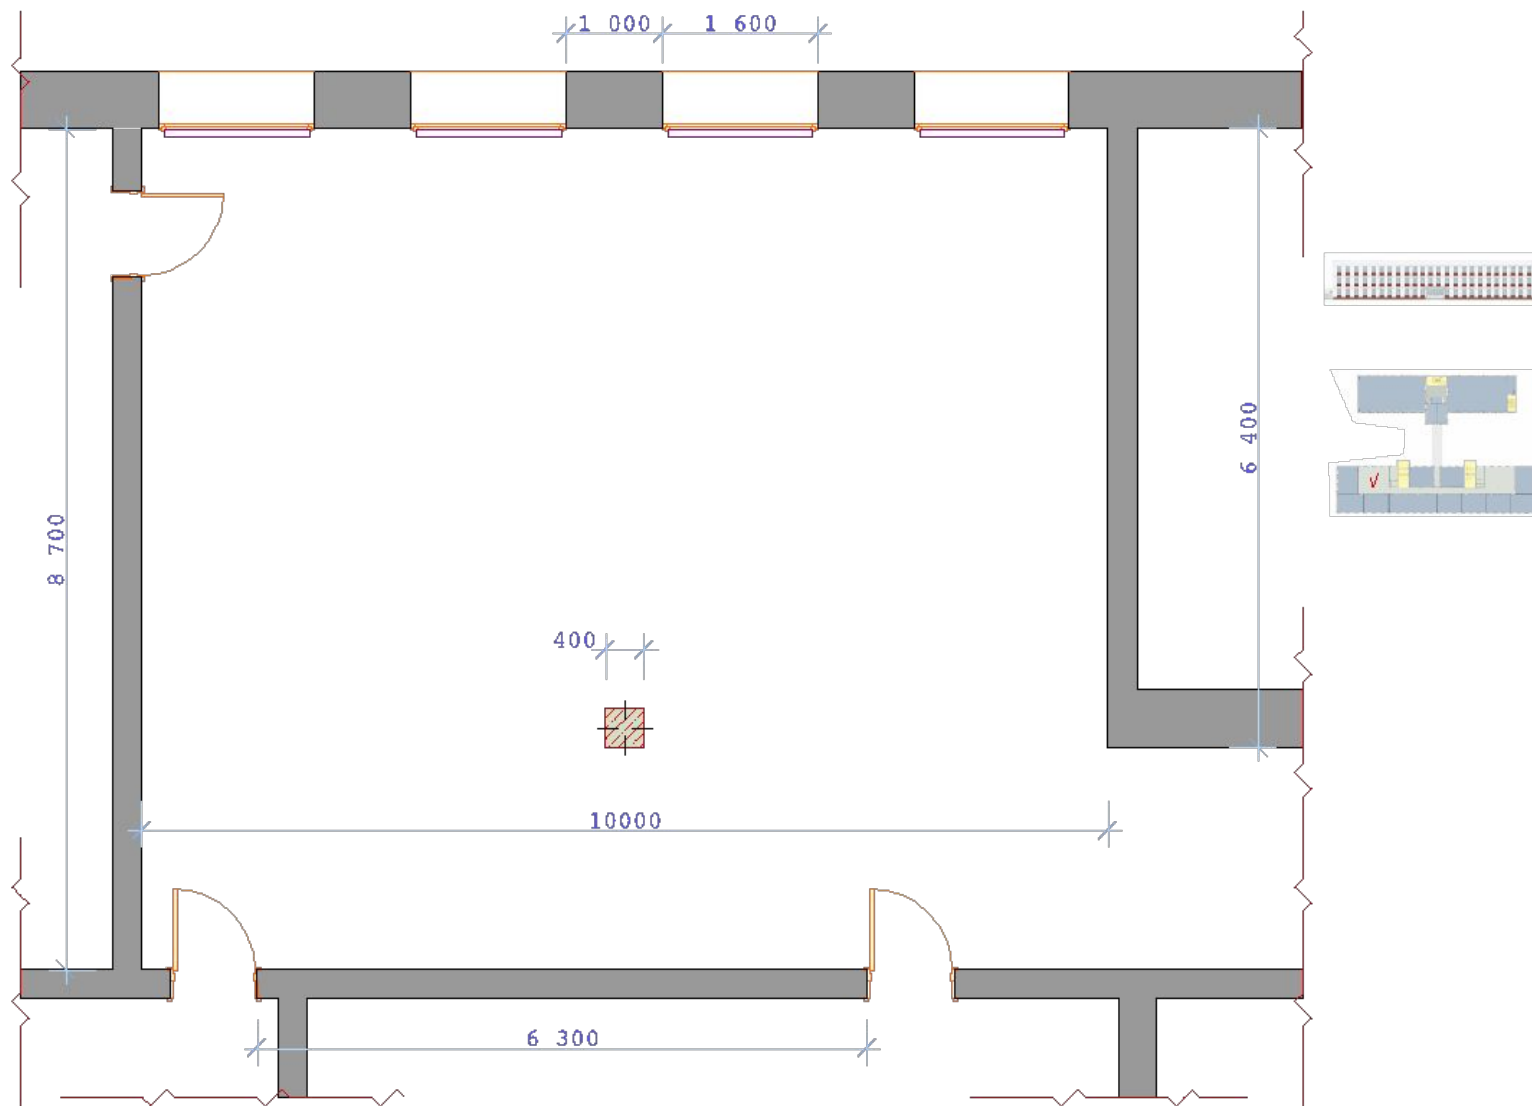

**Организация
предметно-пространственной
среды школьной рекреации для
внеурочной деятельности
(на примере здания
школы типа МЮ)**

Типовые проекты школ

Рекреация школы типа 65-426/1

Рекреация школы типа 65-426/1

Типовые проекты школ

Рекреация школы типа V-76

Проект школы типа МЮ

Рекреация школы №193

План рекреации

Эскиз организации предметно-пространственной среды рекреации