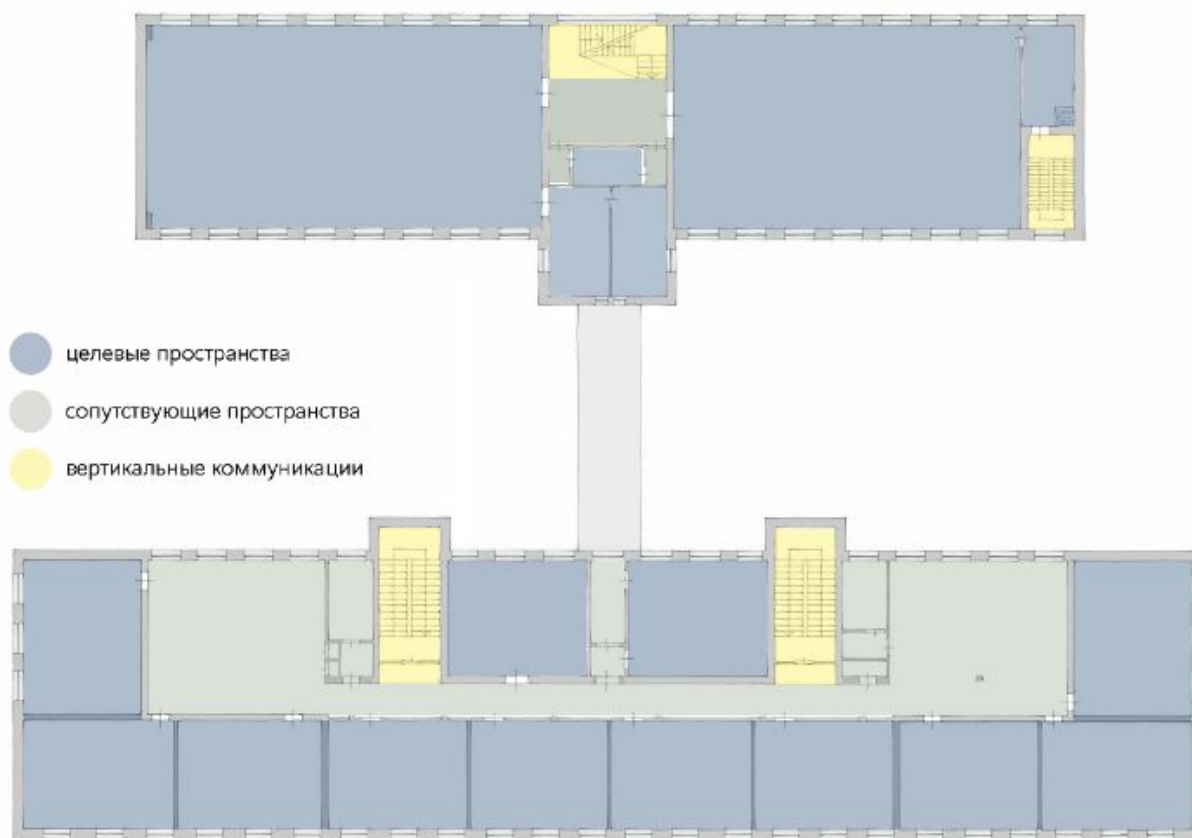

**Организация
предметно-пространственной
среды школьной рекреации для
внеурочной деятельности
(на примере здания
школы типа МЮ)**

Типовые проекты школ

Рекреация школы типа 65-426/1

Рекреация школы типа 65-426/1

Типовые проекты школ

Рекреация школы типа V-76

Проект школы типа МЮ

Рекреация школы №193

План рекреации

Эскиз организации предметно-пространственной среды рекреации