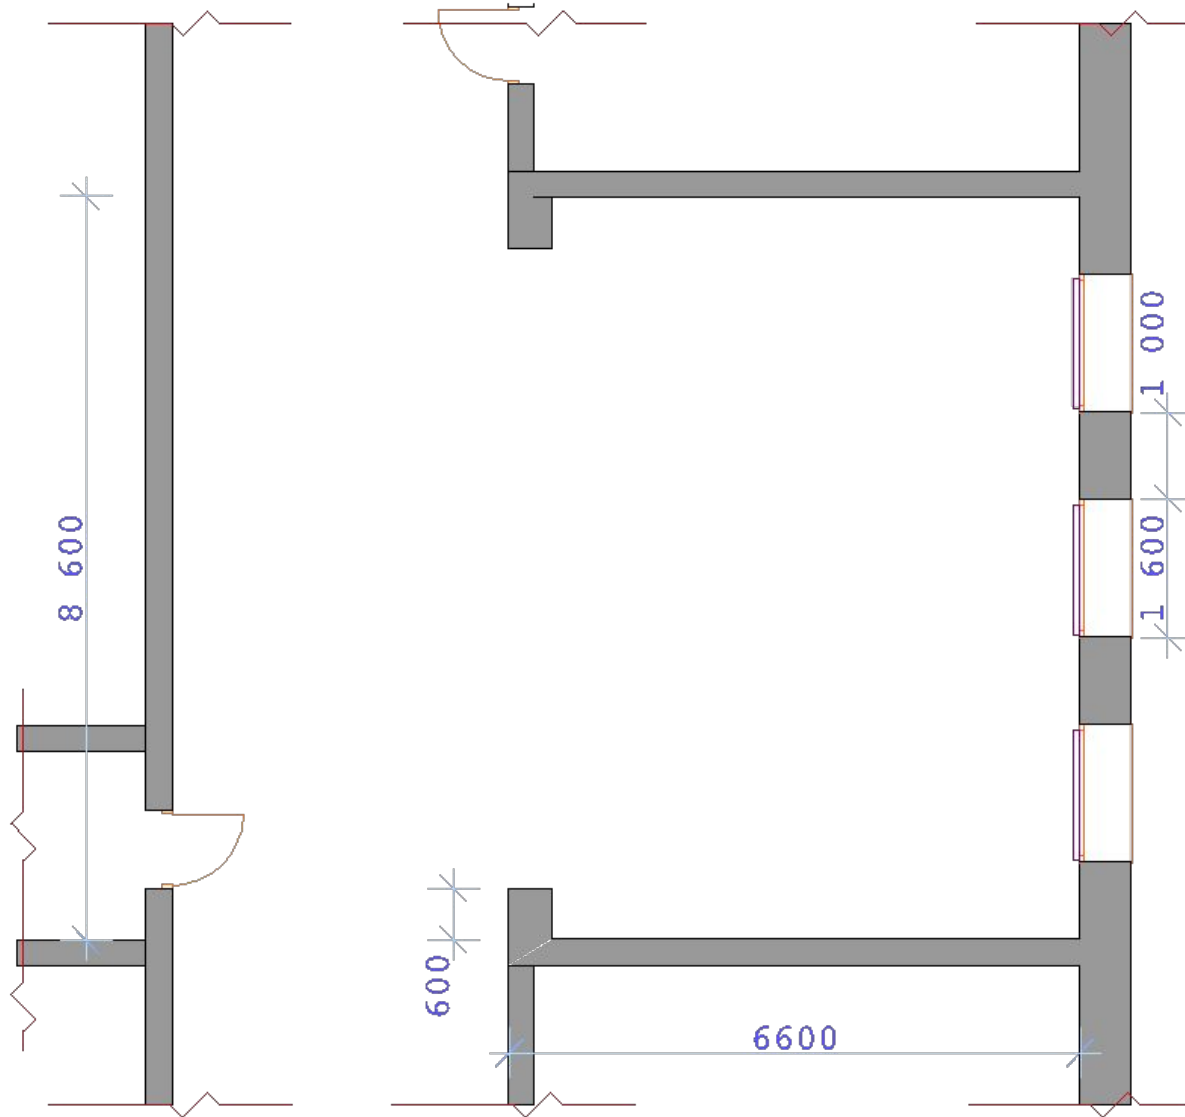

Рекреация школы типа V-76