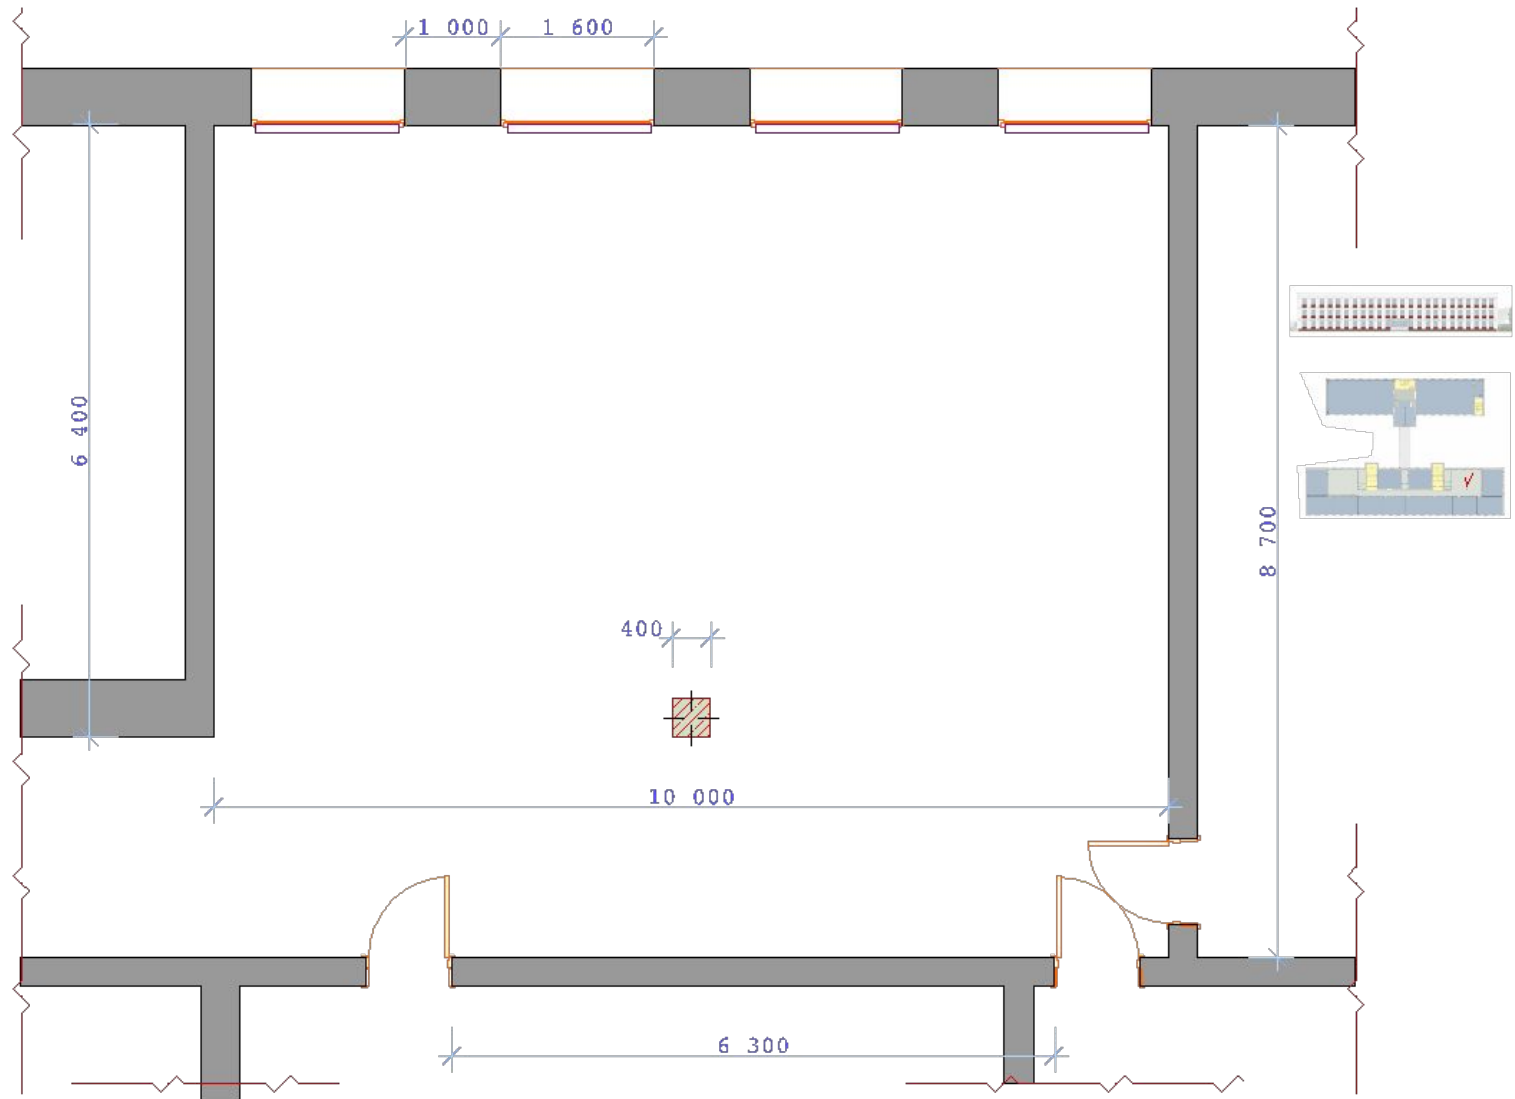

Рекреация школы типа 65-426/1