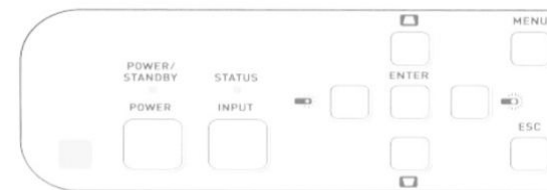

FOCUS

ZOOM

CASIO

CASIO TATAKAI

BATTLE SHOW

COMPUTER SERIAL HDMI AUDIO OUT AUDIO IN

ОБНОВЛЕННАЯ ЛИНЕЙКА

СЕРИЯ CORE