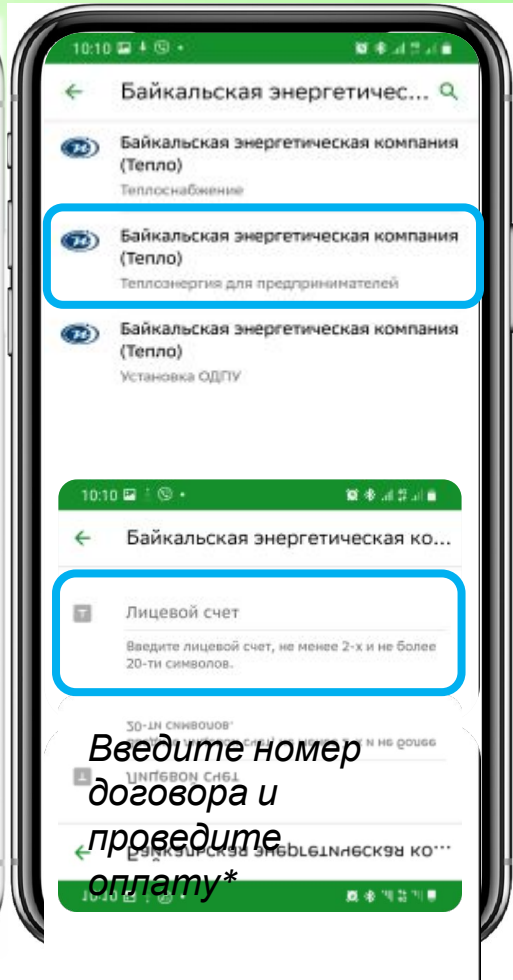

Оплата для предпринимателей с помощью мобильного приложения «Сбербанк онлайн»

Байкальская энергетическая компания

ШАГ 4

имальной комиссией 1

*Необходимо вводить полный номер договора – буквенную и цифровую часть. Номер договора можно узнать в Вашем отделении Иркутскэнергосбыта.