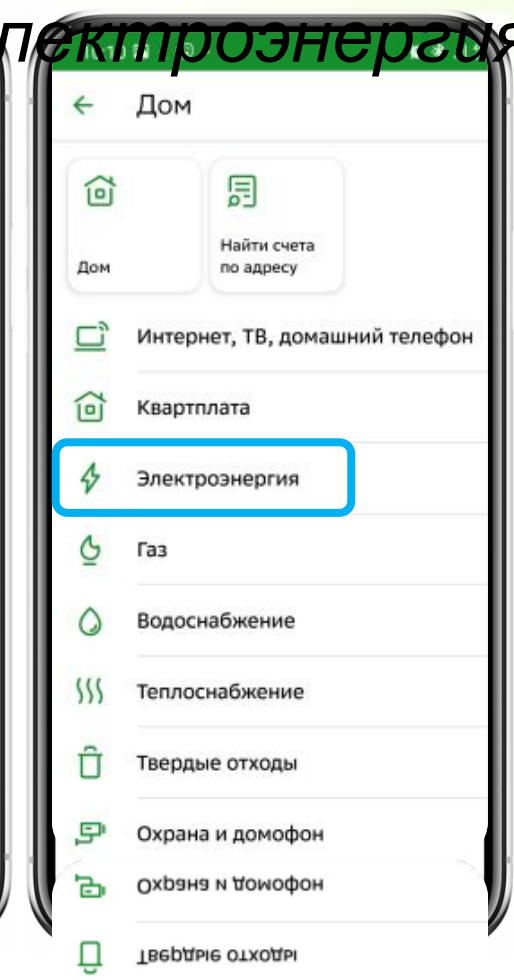

Оплата для предпринимателей с помощью мобильного приложения «Сбербанк онлайн»

Иркутскэнерго (электроэнергия)

ива

ихо

им

эй

*Необходимо вводить полный номер договора – буквенную и цифровую часть. Номер договора можно узнать в Вашем отделении Иркутскэнерго.