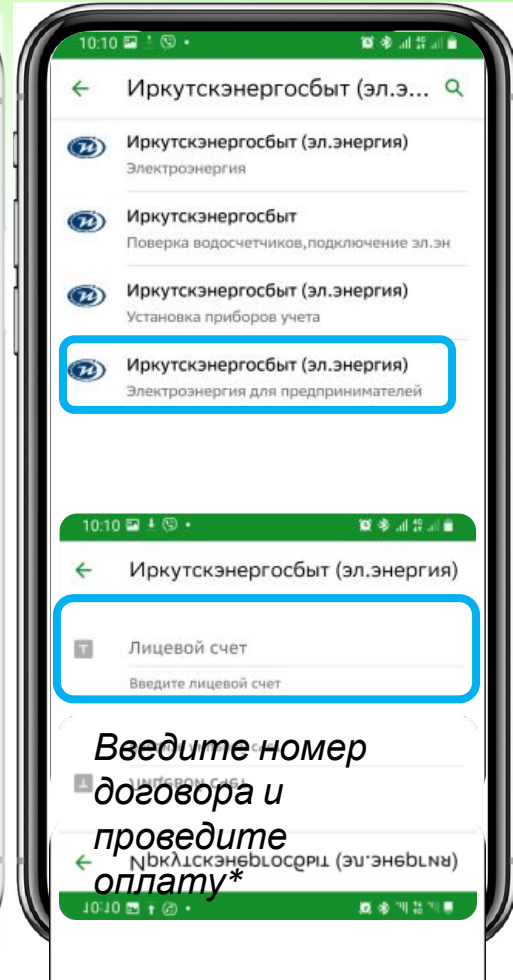

Оплата для предпринимателей с помощью мобильного приложения «Сбербанк онлайн»

Иркутскэнерго (электроэнергия)

ива

ихо

им

эй

*Необходимо вводить полный номер договора – буквенную и цифровую часть. Номер договора можно узнать в Вашем отделении Иркутскэнерго.