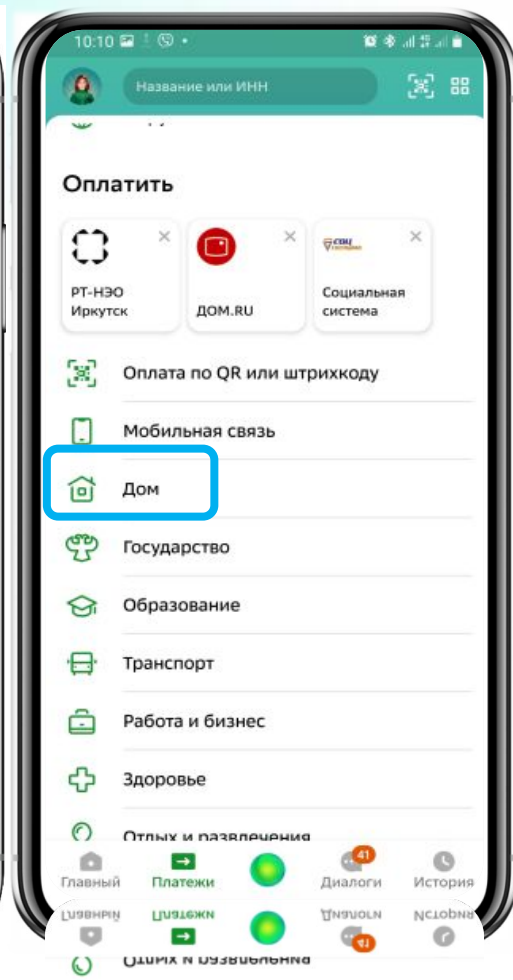

Оплата для предпринимателей с помощью мобильного приложения «Сбербанк онлайн»

Байкальская энергетическая компания

ШАГ 4

имальной комиссией 1

*Необходимо вводить полный номер договора – буквенную и цифровую часть. Номер договора можно узнать в Вашем отделении Иркутскэнергосбыта.