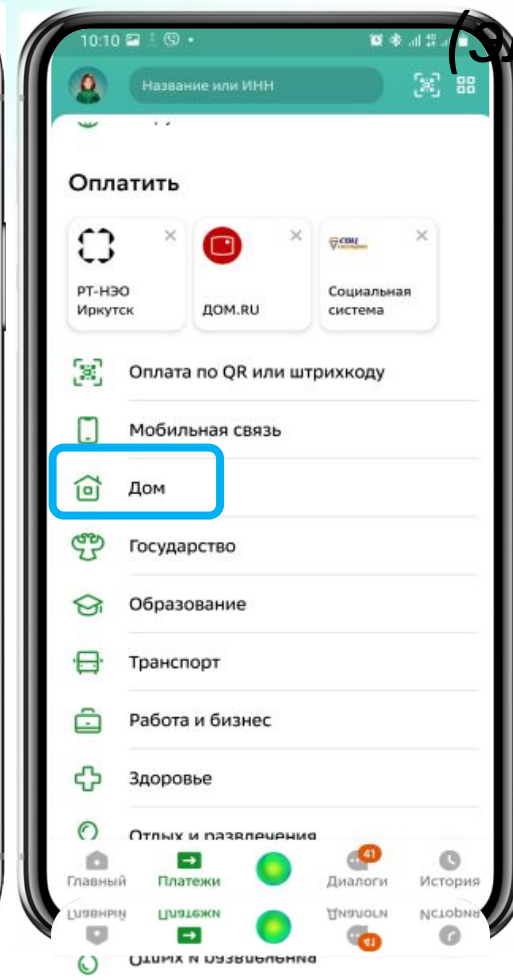

Оплата для предпринимателей с помощью мобильного приложения «Сбербанк онлайн»

Иркутскэнерго (электроэнергия)

ива

ихо

им

эй

*Необходимо вводить полный номер договора – буквенную и цифровую часть. Номер договора можно узнать в Вашем отделении Иркутскэнерго.