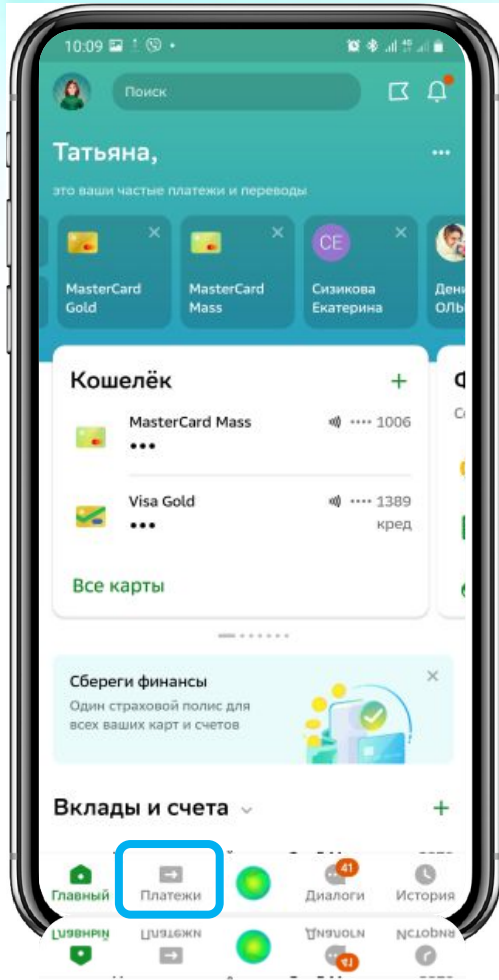

Оплата для предпринимателей с помощью мобильного приложения «Сбербанк онлайн»

Иркутскэнерго (электроэнергия)

ива

ихо

им

эй

*Необходимо вводить полный номер договора – буквенную и цифровую часть. Номер договора можно узнать в Вашем отделении Иркутскэнерго.