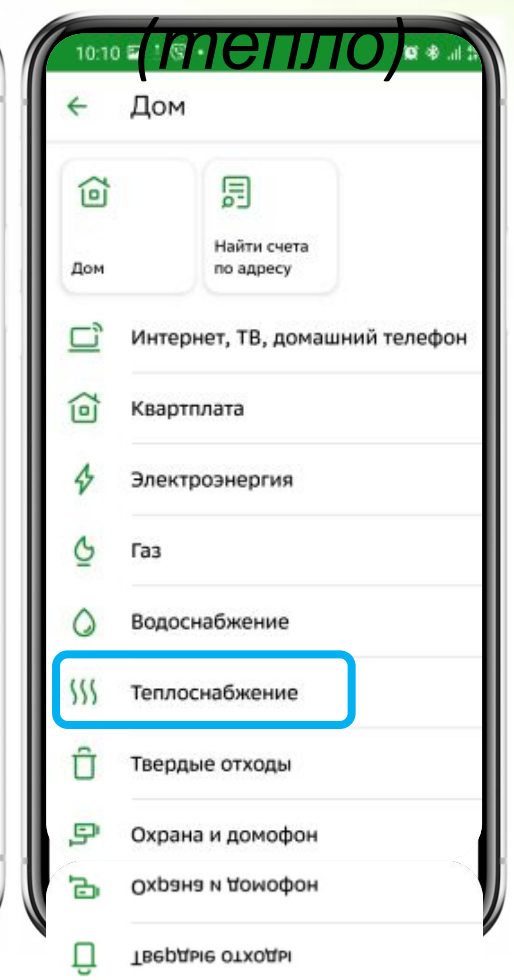

Оплата для предпринимателей с помощью мобильного приложения «Сбербанк онлайн»

Байкальская энергетическая компания

ШАГ 4

имальной комиссией 1

*Необходимо вводить полный номер договора – буквенную и цифровую часть. Номер договора можно узнать в Вашем отделении Иркутскэнергосбыта.