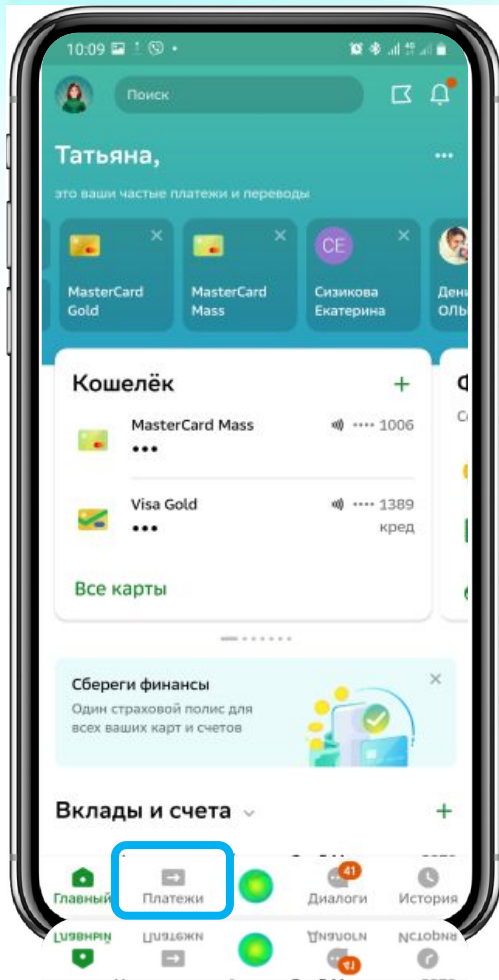

Оплата для предпринимателей с помощью мобильного приложения «Сбербанк онлайн»

Байкальская энергетическая компания

ШАГ 4

имальной комиссией 1

*Необходимо вводить полный номер договора – буквенную и цифровую часть. Номер договора можно узнать в Вашем отделении Иркутскэнергосбыта.