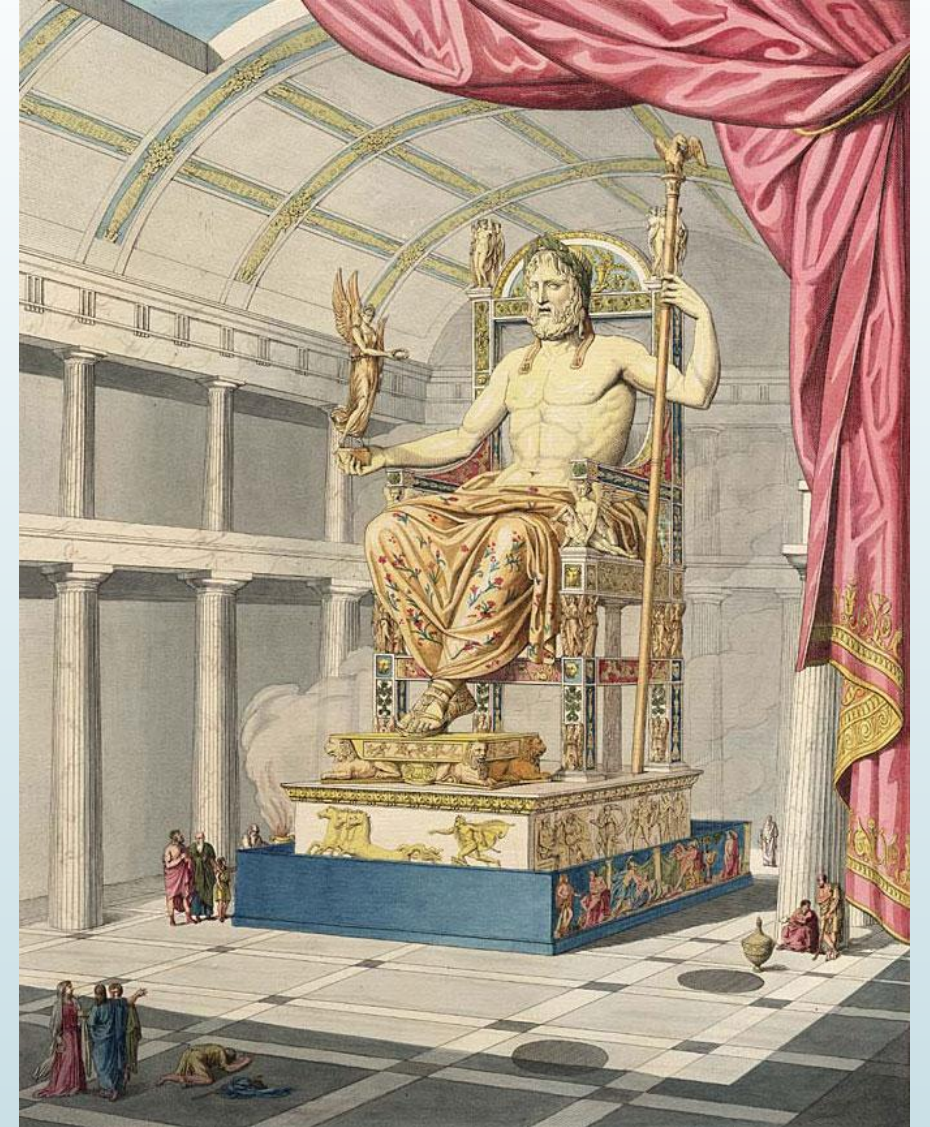

Скульптура Давньої Греції

Архаїчний період (VIII-VI ст. до н. е.)

АПОЛЛОН

Афіна Лемнія

Класичний період (V-IV ст. до н. е.)

Період еллінізму. (IV-I ст. до н. е.)

Дякую

за