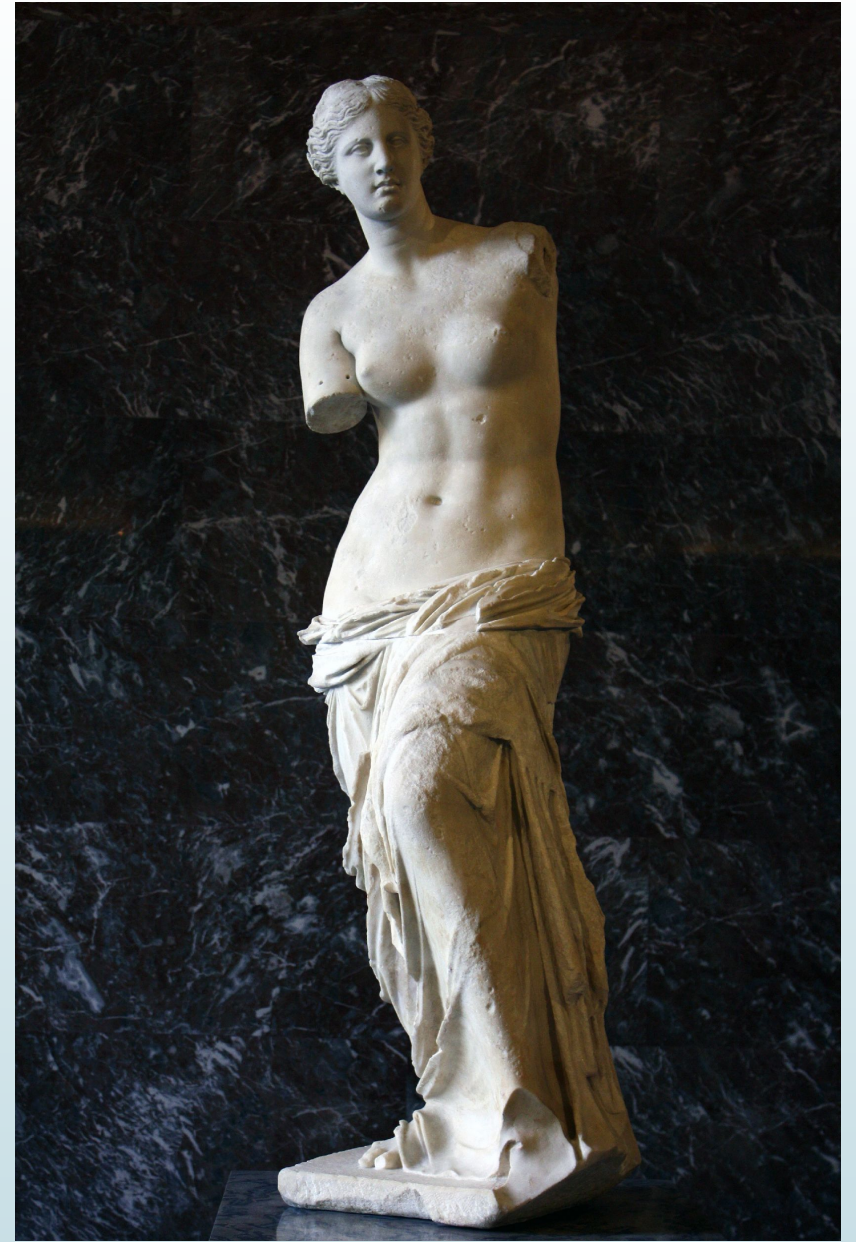

Скульптура Давньої Греції

Архаїчний період (VIII-VI ст. до н. е.)

АПОЛЛОН

Афіна Лемнія

Класичний період (V-IV ст. до н. е.)

Період еллінізму. (IV-I ст. до н. е.)

Дякую

за