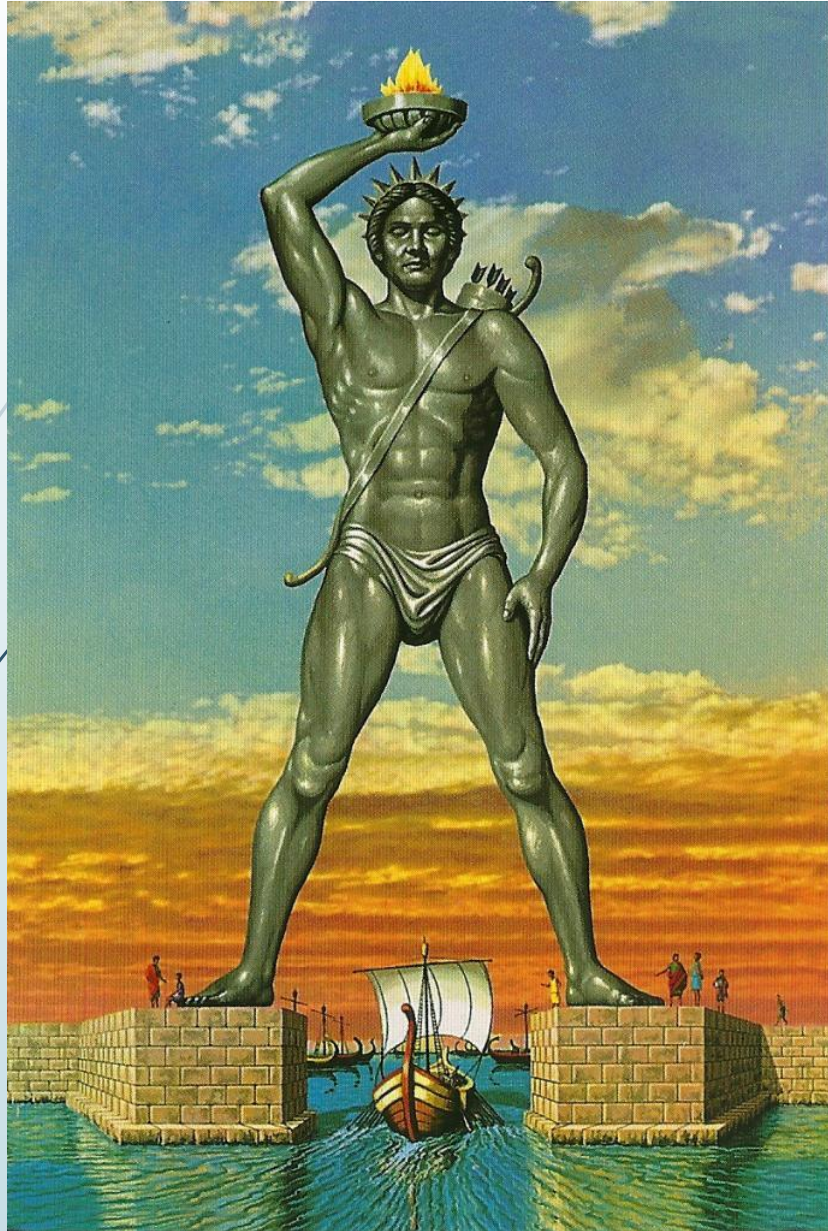

Скульптура Давньої Греції

Архаїчний період (VIII-VI ст. до н. е.)

АПОЛЛОН

Афіна Лемнія

Класичний період (V-IV ст. до н. е.)

Період еллінізму. (IV-I ст. до н. е.)

Дякую

за