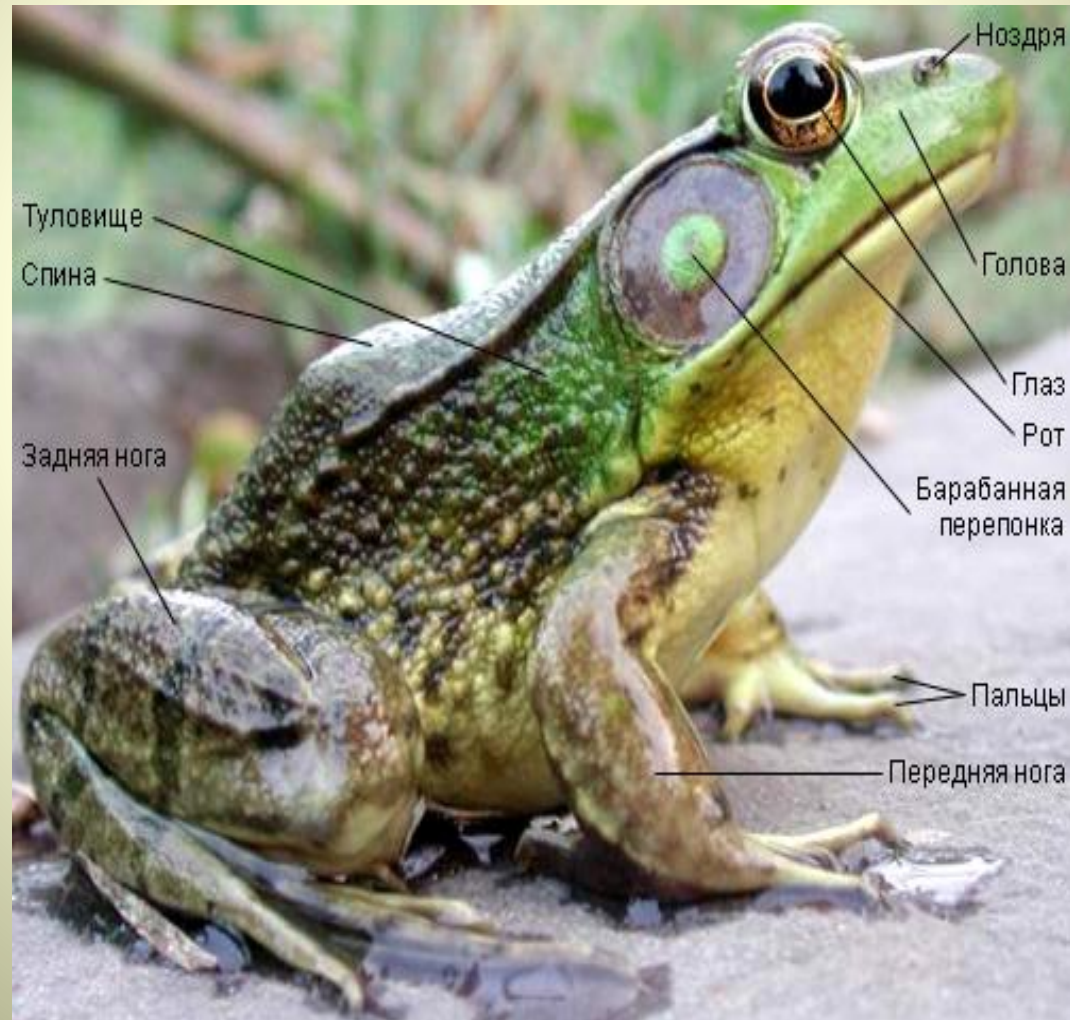

Полянская Ольга Сергеевна

- Учитель биологии
- ГБОУ Лицей № 1451
- Г. Москва Рощинский 5-й пр-д, 4
 - 7 класс (12-13 лет) Биология
 - «Класс Земноводные»

Класс

Земноводные

Выход на сушу

- Развитие пятипалых конечностей

Замена жаберного дыхания-
лёгочным

Жерлянка

Тритоны

www.waffen.ucoz.ru

Саламандр ы

FOTOGRAFIA: PEDRO PÉREZ F.

Чесночница

Шпорцевая
лягушка
(альбинос)

Особенности внешнего строения земноводных

Кожа земноводных

- голая, тонкая, покрыта слизью

Слизь нужна для защиты,
снижения трения и КОЖНОГО
ДЫХАНИЯ

Орган зрения

глаза выпуклые, есть веки и слёзные железы

Орган слуха

- слух (слуховое отверстие, затянутое барабанной перепонкой, среднее ухо, внутреннее ухо)

Скелет

череп

скелет

конечностей

ПОЗВОНОЧНИК:

1. шейный отдел

(1 позвонок);