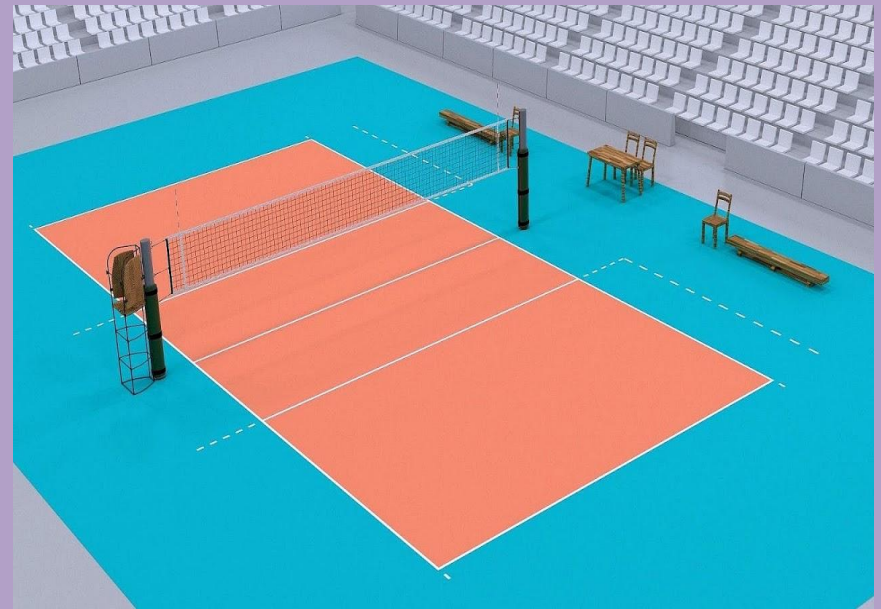

- Каждая команда имеет право трижды, не считая блока, коснуться мяча на своей стороне площадки. Мяч разрешается отбивать любой частью тела выше пояса и стопой. Мяч остается в игре до тех пор, пока не коснется площадки, стен, потолка, других предметов, или до ошибки кого-либо из игроков. За каждый выигранный мяч команда получает 1 очко.
- Игроки на площадке образуют две линии: переднюю и заднюю. Переход игроков выполняется по ходу часовой стрелки.

# ОСНОВНЫЕ ПРИЕМЫ ИГРЫ

- Подача (верхние подачи, нижние подачи)
- Прием
- Передача
- Нападающий удар
- Блокирование

# ИГРОВАЯ ПЛОЩАДКА

- Игра проходит на площадке размером 18 м x 9 м. Волейбольная площадка разделяется сеткой на две части. Высота сетки для мужчин - 2,43 м, для женщин - 2,24 м.