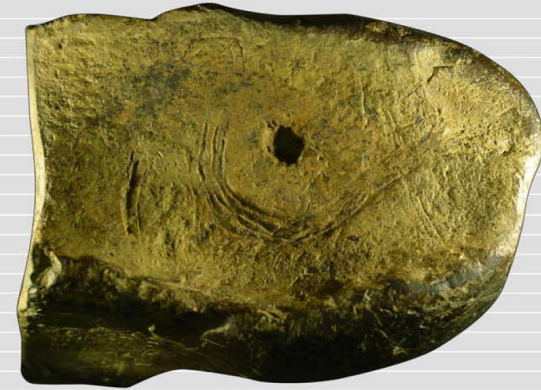

Абаунц, Испания, 13,66 тыс.л.н.

Гальки с картой местности