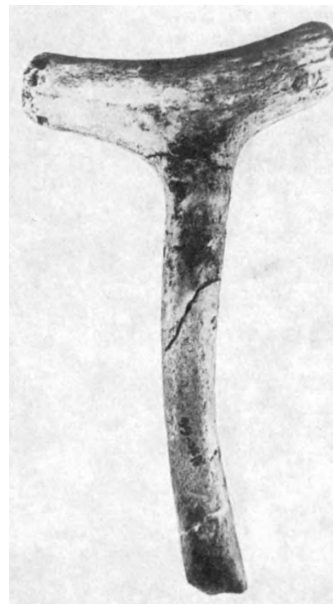

# Мальта,

Россия, Иркутская область, 19,88 тыс.л.н.

Левая сторона женская

Правая сторона мужская

# Мезин, Украина, 18-24 тыс.л.н.

Череп волка  
над входом

# Межирич, Украина, 14-18 тыс.л.н.

Очажное приспособление  
для вертельной перекладины  
из костей мамонта

Сходня  
Тканевидный  
отпечаток на лобной кости

Дольни Вестонице  
Отпечаток ткани на глине

Павлов VI  
Отпечаток на керамике