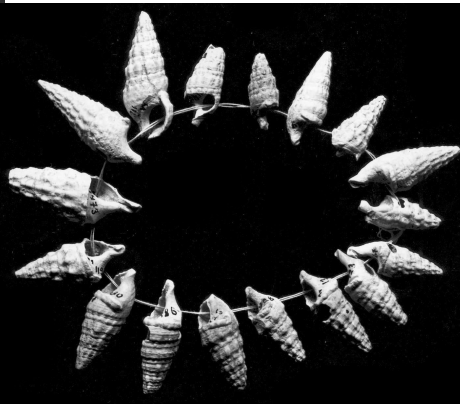

# Мальта,

Россия, Иркутская область, 19,88 тыс.л.н.

Левая сторона женская

Правая сторона мужская

# Мезин, Украина, 18-24 тыс.л.н.

Череп волка  
над входом

# Межирич, Украина, 14-18 тыс.л.н.

Очажное приспособление  
для вертельной перекладины  
из костей мамонта