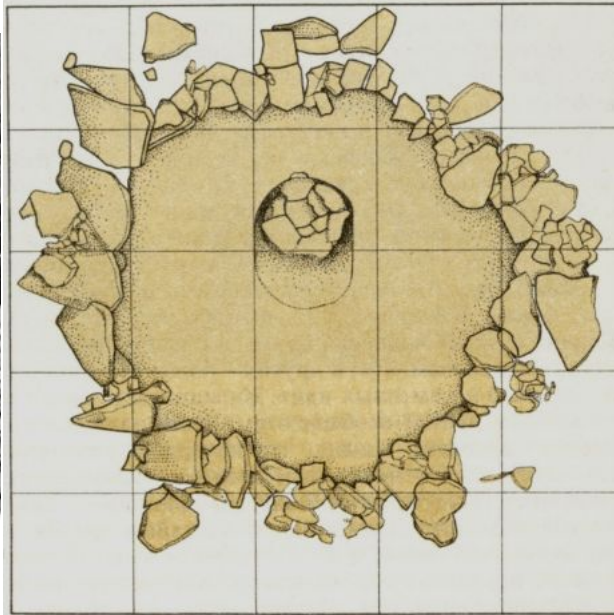

# **Антропогенез**

**часть 21**

**неоантропы:**

**мы**

**строители**

# Жилища

Буреть

Дольни Вестонице I

Костёнки 4

Костёнки I

Моли дель Сальт, 13,8 тыс.л.н.

Фон-де-Гом

# Мальта,

Россия, Иркутская область, 19,88 тыс.л.н.

Левая сторона женская

Правая сторона мужская

Сходня  
Тканевидный  
отпечаток на лобной кости

Дольни Вестонице  
Отпечаток ткани на глине

Павлов VI  
Отпечаток на керамике