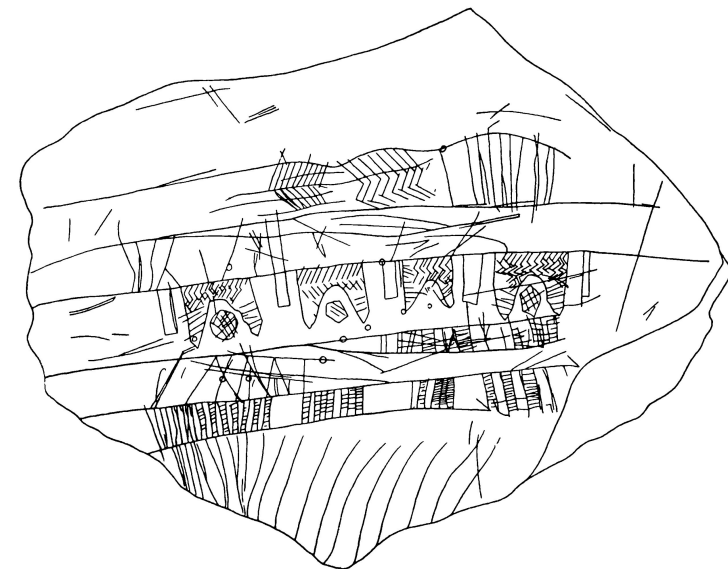

# Мальта,

Россия, Иркутская область, 19,88 тыс.л.н.

Левая сторона женская

Правая сторона мужская

# Мезин, Украина, 18-24 тыс.л.н.

Череп волка  
над входом

# Межирич, Украина, 14-18 тыс.л.н.

Очажное приспособление  
для вертельной перекладины  
из костей мамонта

Сходня  
Тканевидный  
отпечаток на лобной кости

Дольни Вестонице  
Отпечаток ткани на глине

Павлов VI  
Отпечаток на керамике