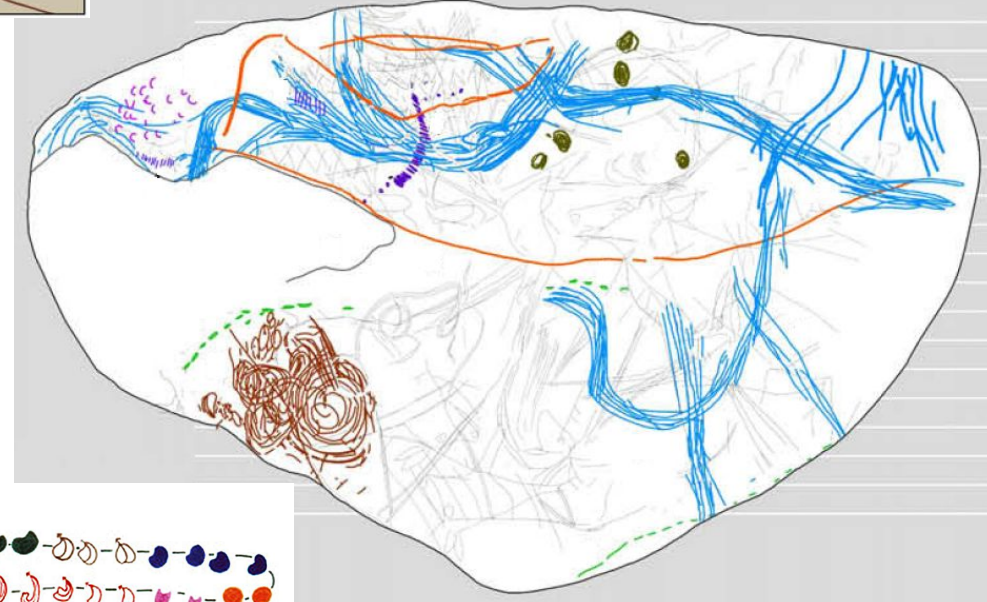

Абаунц, Испания, 13,66 тыс.л.н.

Гальки с картой местности