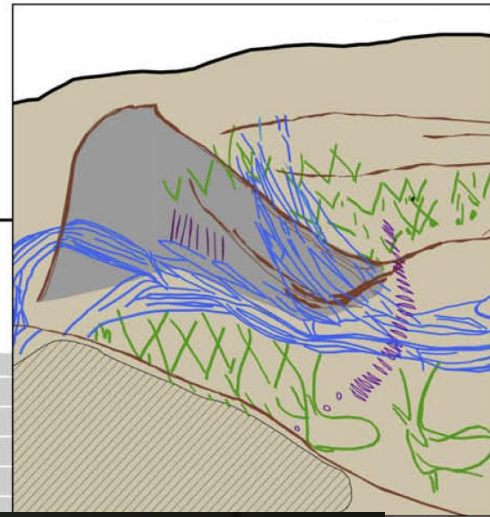

Абаунц, Испания, 13,66 тыс.л.н.

Гальки с картой местности