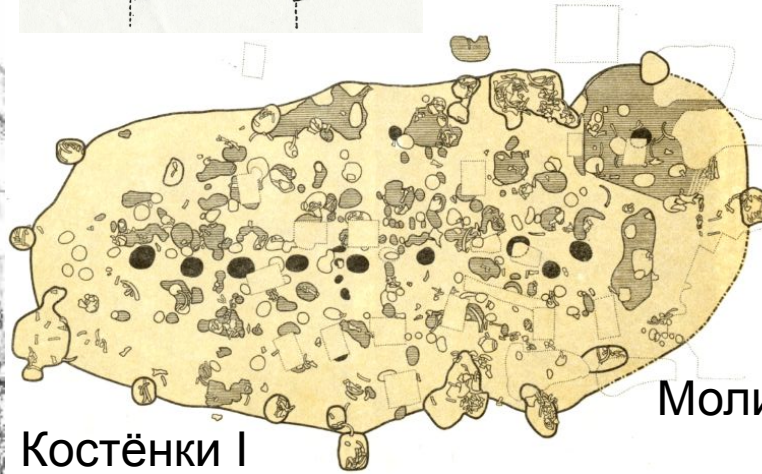

# **Антропогенез**

**часть 21**

**неоантропы:**

**мы**

**строители**

# Жилища

Буреть

Дольни Вестонице I

Костёнки 4

Костёнки I

Моли дель Сальт, 13,8 тыс.л.н.

Фон-де-Гом

# Мальта,

Россия, Иркутская область, 19,88 тыс.л.н.

Левая сторона женская

Правая сторона мужская

Сходня  
Тканевидный  
отпечаток на лобной кости

Дольни Вестонице  
Отпечаток ткани на глине

Павлов VI  
Отпечаток на керамике