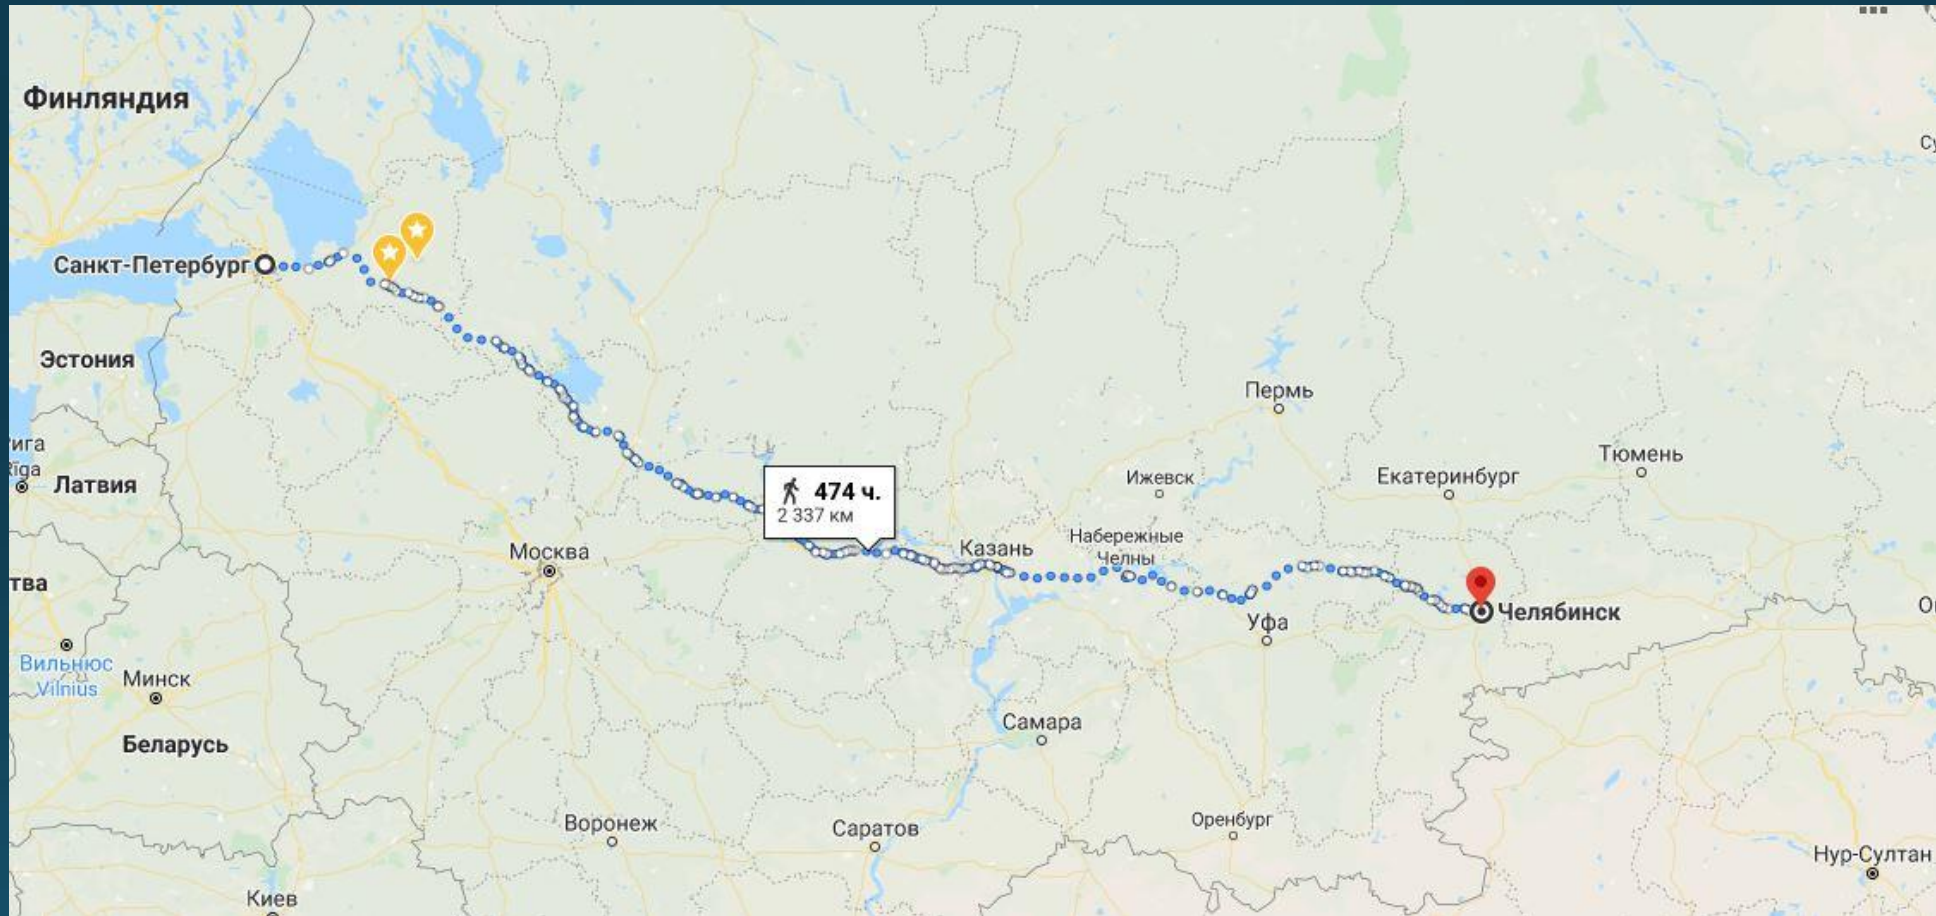

# «10 Причин посетить Челябинскую область»

Выполнила: Сомова Полина

Группа 128

2020

# Месторасположение