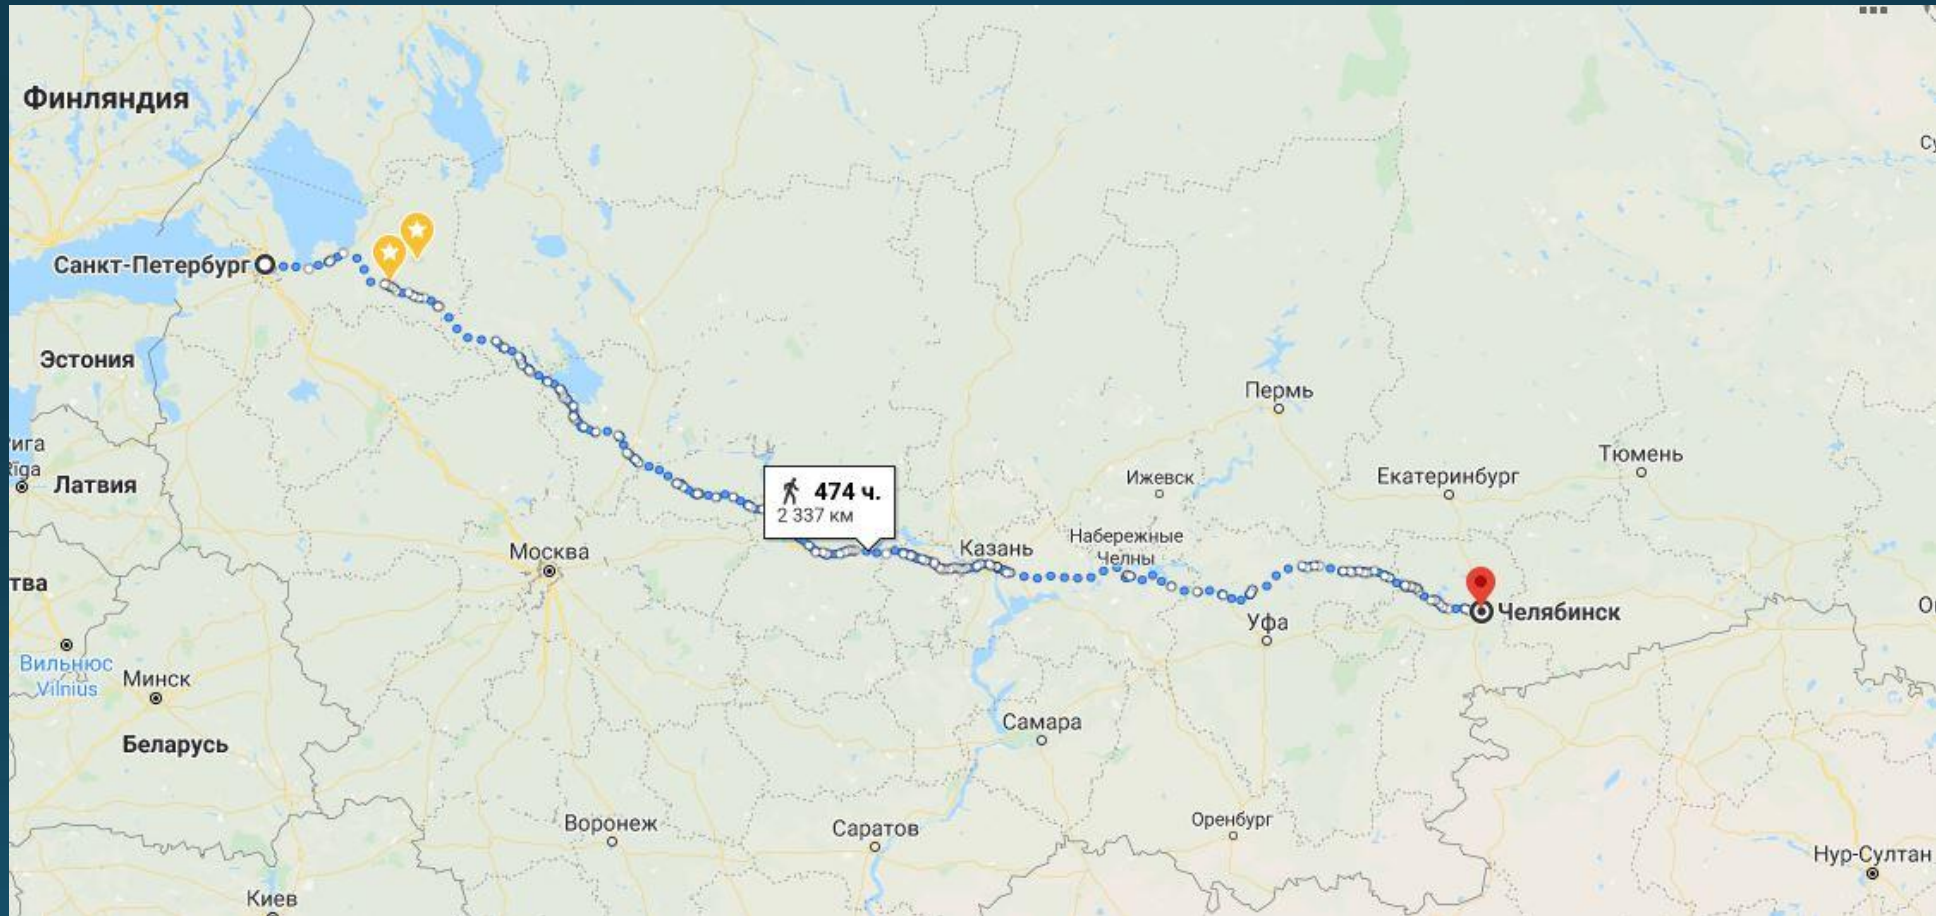

Санкт-Петербургское государственное
автономное профессиональное образовательное
учреждение
«Колледж туризма и гостиничного сервиса»

«10 Причин посетить Челябинскую область»

Выполнила: Сомова Полина

Группа 128

2020

Содержание

Месторасположение

Столица - Челябинск

Каолиновый карьер «Уральское Бали»

Бажовский фестиваль

Таганай

Граница Европы и Азии в Магнитогорске