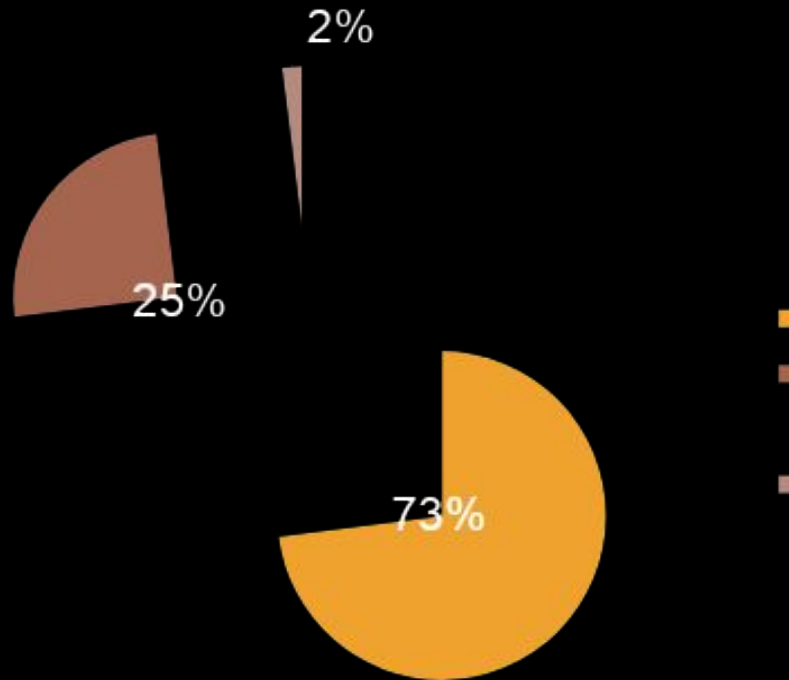

а если Ему Это надоест..

КАНТ

ЛАПЛАС

ДЖИНС

Теория Канта

Первичная
материя,
рассеянная
в космосе

Некоторые
частицы
продолжали
свободно
вращаться

Частицы
материи
сталкивались
и теряли
скорость

Кольца газообразной
материи

Соединяясь
частицы
образовали
Солнце

Единая
плоскость

ТЕОРИЯ ЛАПЛАСА

ТЕОРИЯ ДЖИНСА

ГИПОТЕЗА ЗАХВАТА ЛУНЫ

СОЛНЦЕ

МАССА СОЛНЦА

Масса Солнца составляет 99,866 % от суммарной массы всей Солнечной системы.

МОЩНОСТЬ ИЗЛУЧЕНИЯ

$3,86 \cdot 10^{23}$ кВт

Гелий

Дейтерий

Энергия

Нейтрон

Тритий

СОЛНЕЧНЫЙ ВЕТЕР

ФИЗИЧЕСКИЕ ХАРАКТЕРИСТИКИ

- Из движения солнечных пятен может быть определен период вращения Солнца, а именно Солнце вращается вблизи полюсов более 30 суток, на экваторе 25 суток. Ось вращения Солнца наклонена на 7° относительно плоскости эклиптики
- Диаметр - 1,4 млн км.
- Масса - $1,99 \cdot 10^{30}$ кг.
- Средняя плотность 1409 кг/м^3
- Температура на поверхности - 6000 градусов, из-за чего свет Солнца практически белый (из-за рассеяния и взаимодействия с атмосферой Земли, свет выглядит для нас желтоватым); в центре ядра Солнца - около 14 миллионов градусов.
- Возраст Солнца составляет порядка 4,57 млрд лет.