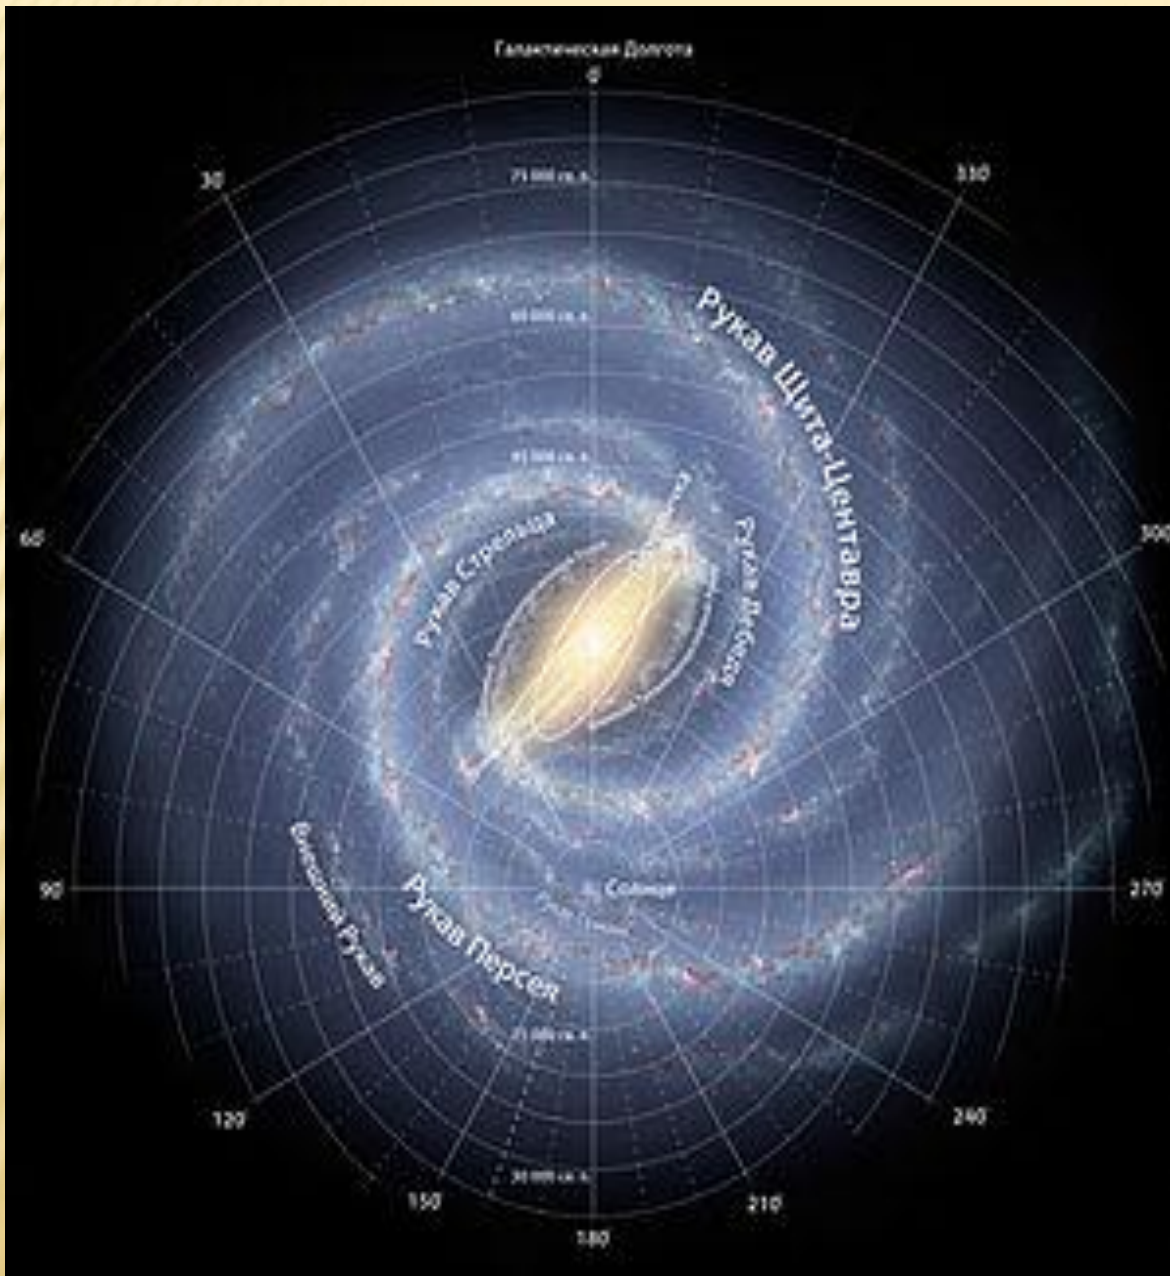

Нептун

Плутон

Пояс астероидов

Пояс Койпера

Возраст: 4,57 млрд. лет

Размер: ~150 000 а.е.

1 а.е. = 150 000 000 км

(расстояние от Земли до Солнца)

Масса Солнца составляет 99,866 % от суммарной массы всей Солнечной системы.

МОЩНОСТЬ ИЗЛУЧЕНИЯ

$3,86 \cdot 10^{23}$ кВт

Гелий

Дейтерий

Энергия

Нейтрон

Тритий

СОЛНЕЧНЫЙ ВЕТЕР

ФИЗИЧЕСКИЕ ХАРАКТЕРИСТИКИ

- Из движения солнечных пятен может быть определен период вращения Солнца, а именно Солнце вращается вблизи полюсов более 30 суток, на экваторе 25 суток. Ось вращения Солнца наклонена на 7° относительно плоскости эклиптики
- Диаметр - 1,4 млн км.
- Масса - $1,99 \cdot 10^{30}$ кг.
- Средняя плотность 1409 кг/м^3
- Температура на поверхности - 6000 градусов, из-за чего свет Солнца практически белый (из-за рассеяния и взаимодействия с атмосферой Земли, свет выглядит для нас желтоватым); в центре ядра Солнца - около 14 миллионов градусов.
- Возраст Солнца составляет порядка 4,57 млрд лет.

Солнце движется по своей орбите вокруг центра масс нашей Галактики со скоростью - 217 км/с. Полный оборот вокруг центра оно совершает примерно за 200 миллионов лет.

1996

2006

1997

2005

1998

2004

1999